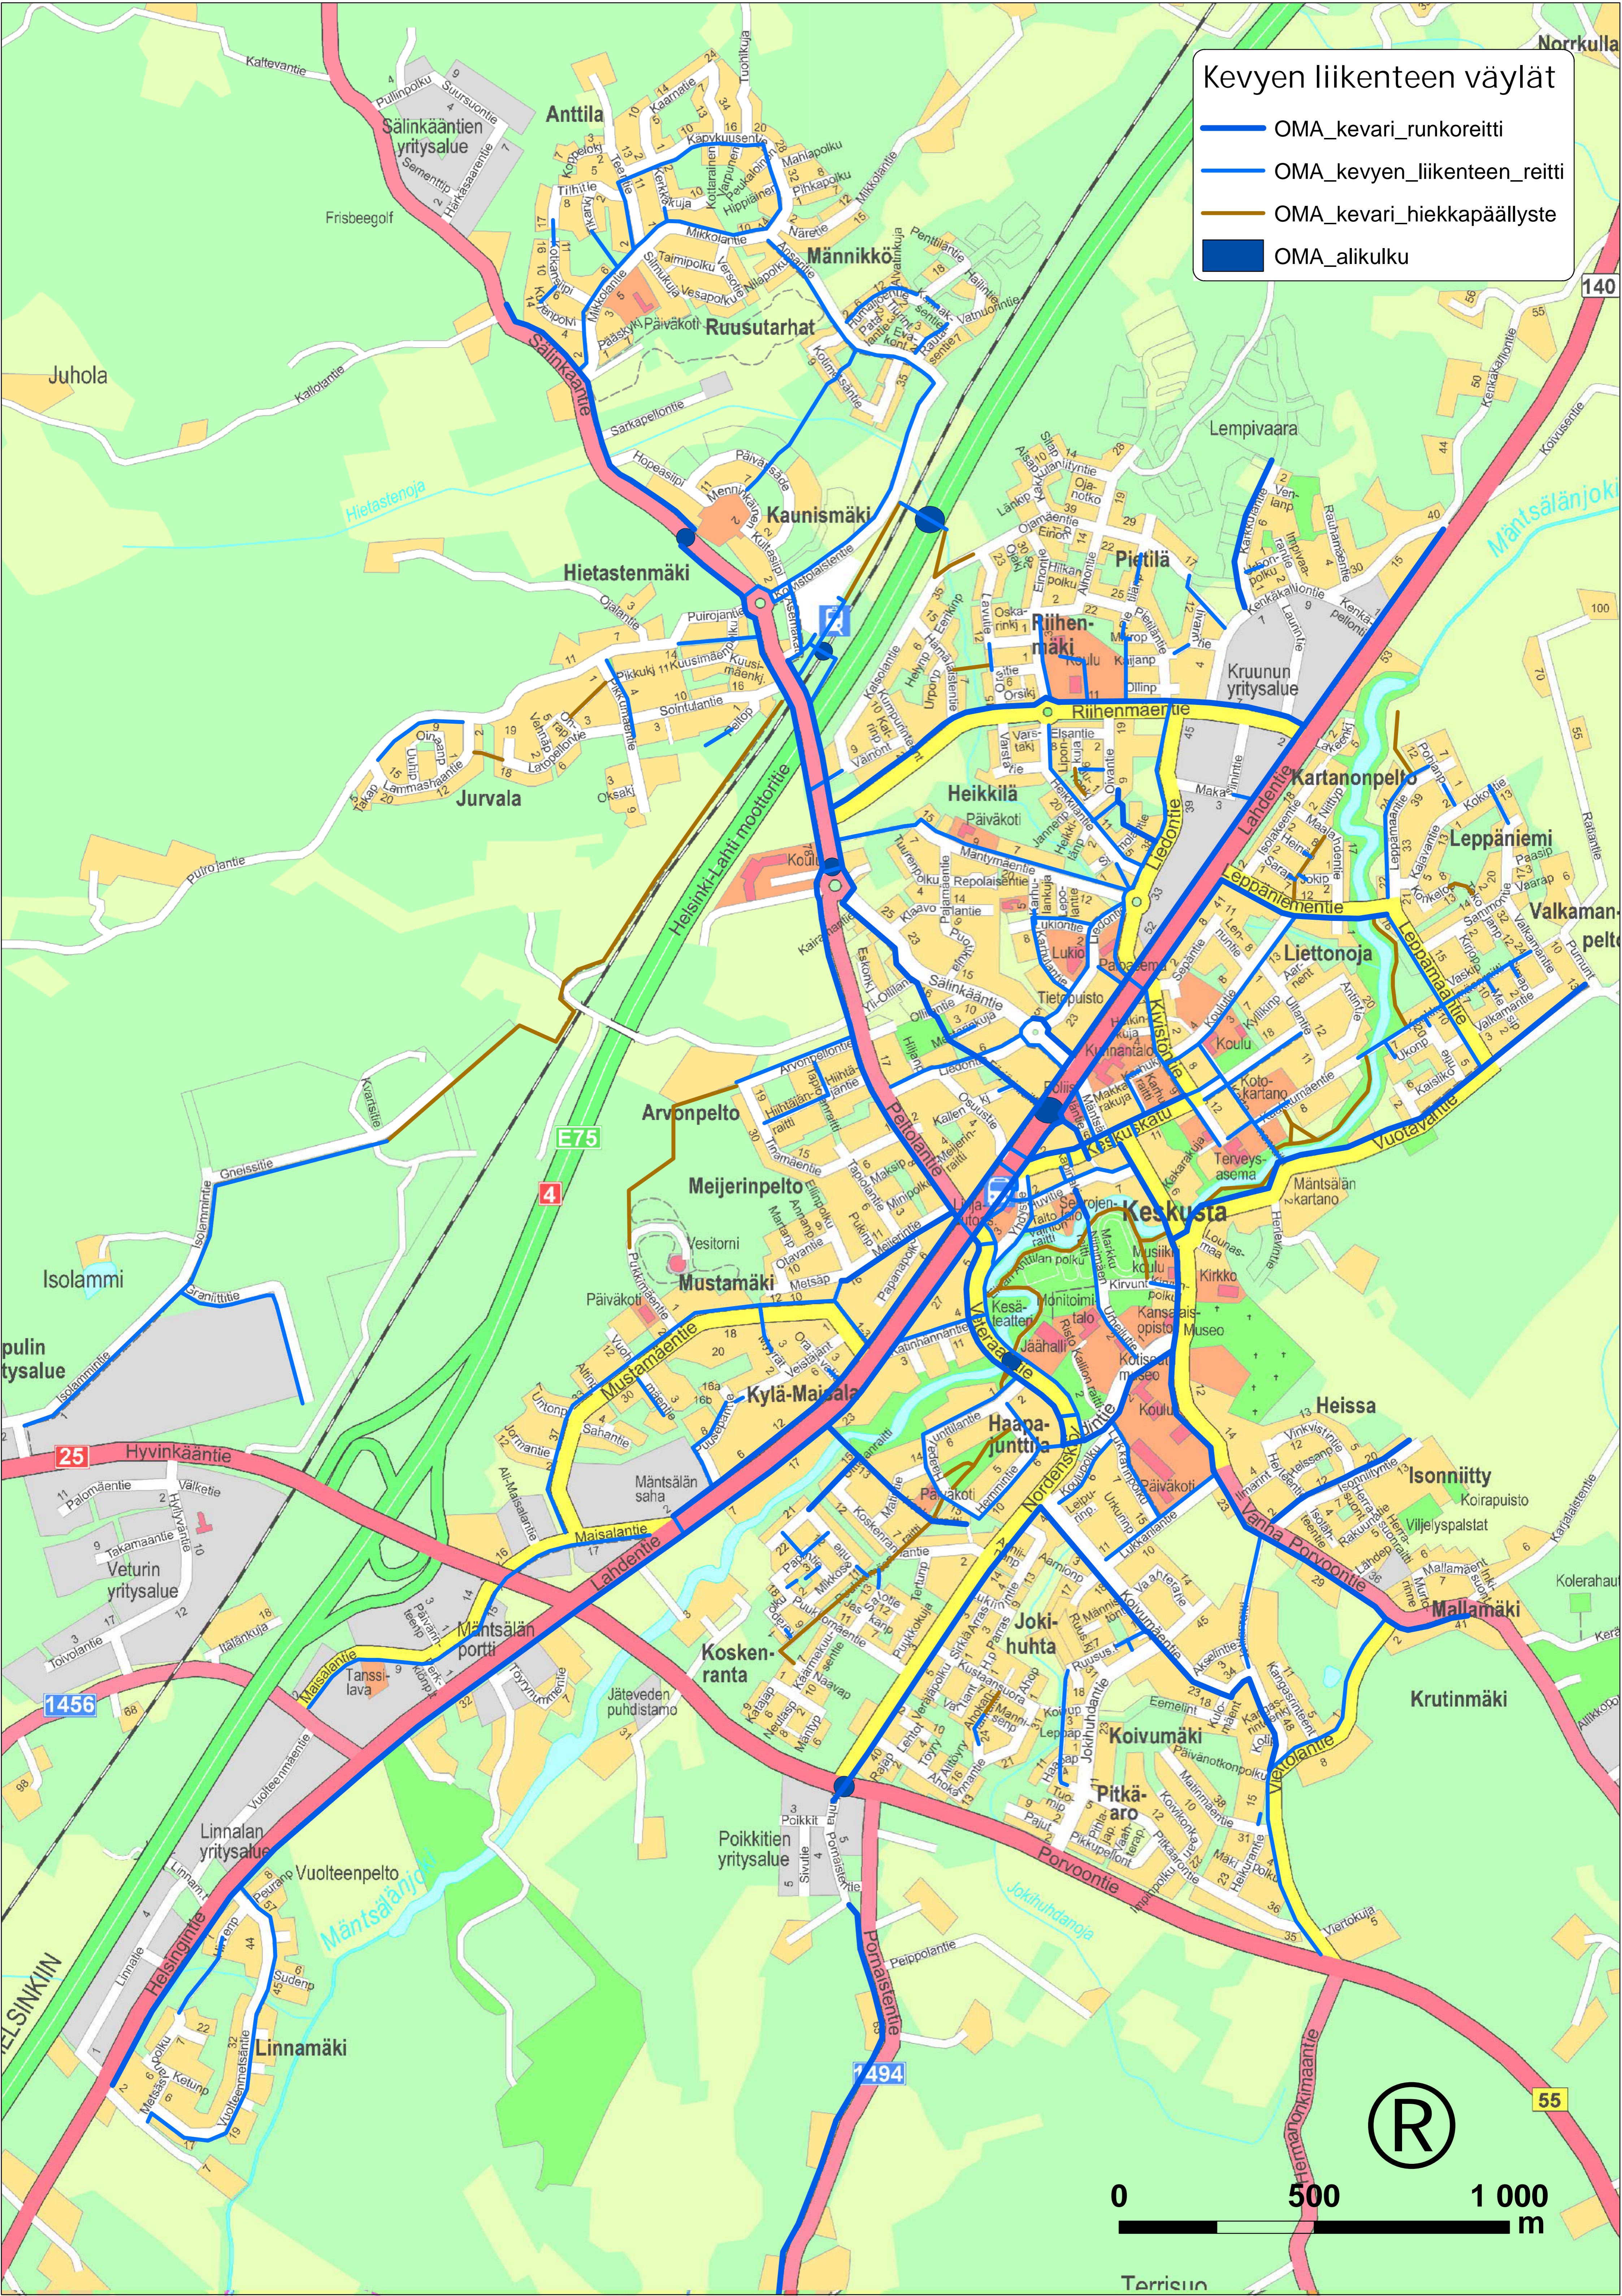

Kevyen liikenteen väylät

- OMA_kevari_runkoreitti
- OMA_kevyen_liikenteen_reitti
- OMA_kevari_hiekkapäälyste
- OMA_alikulku

0 500 1 000 m