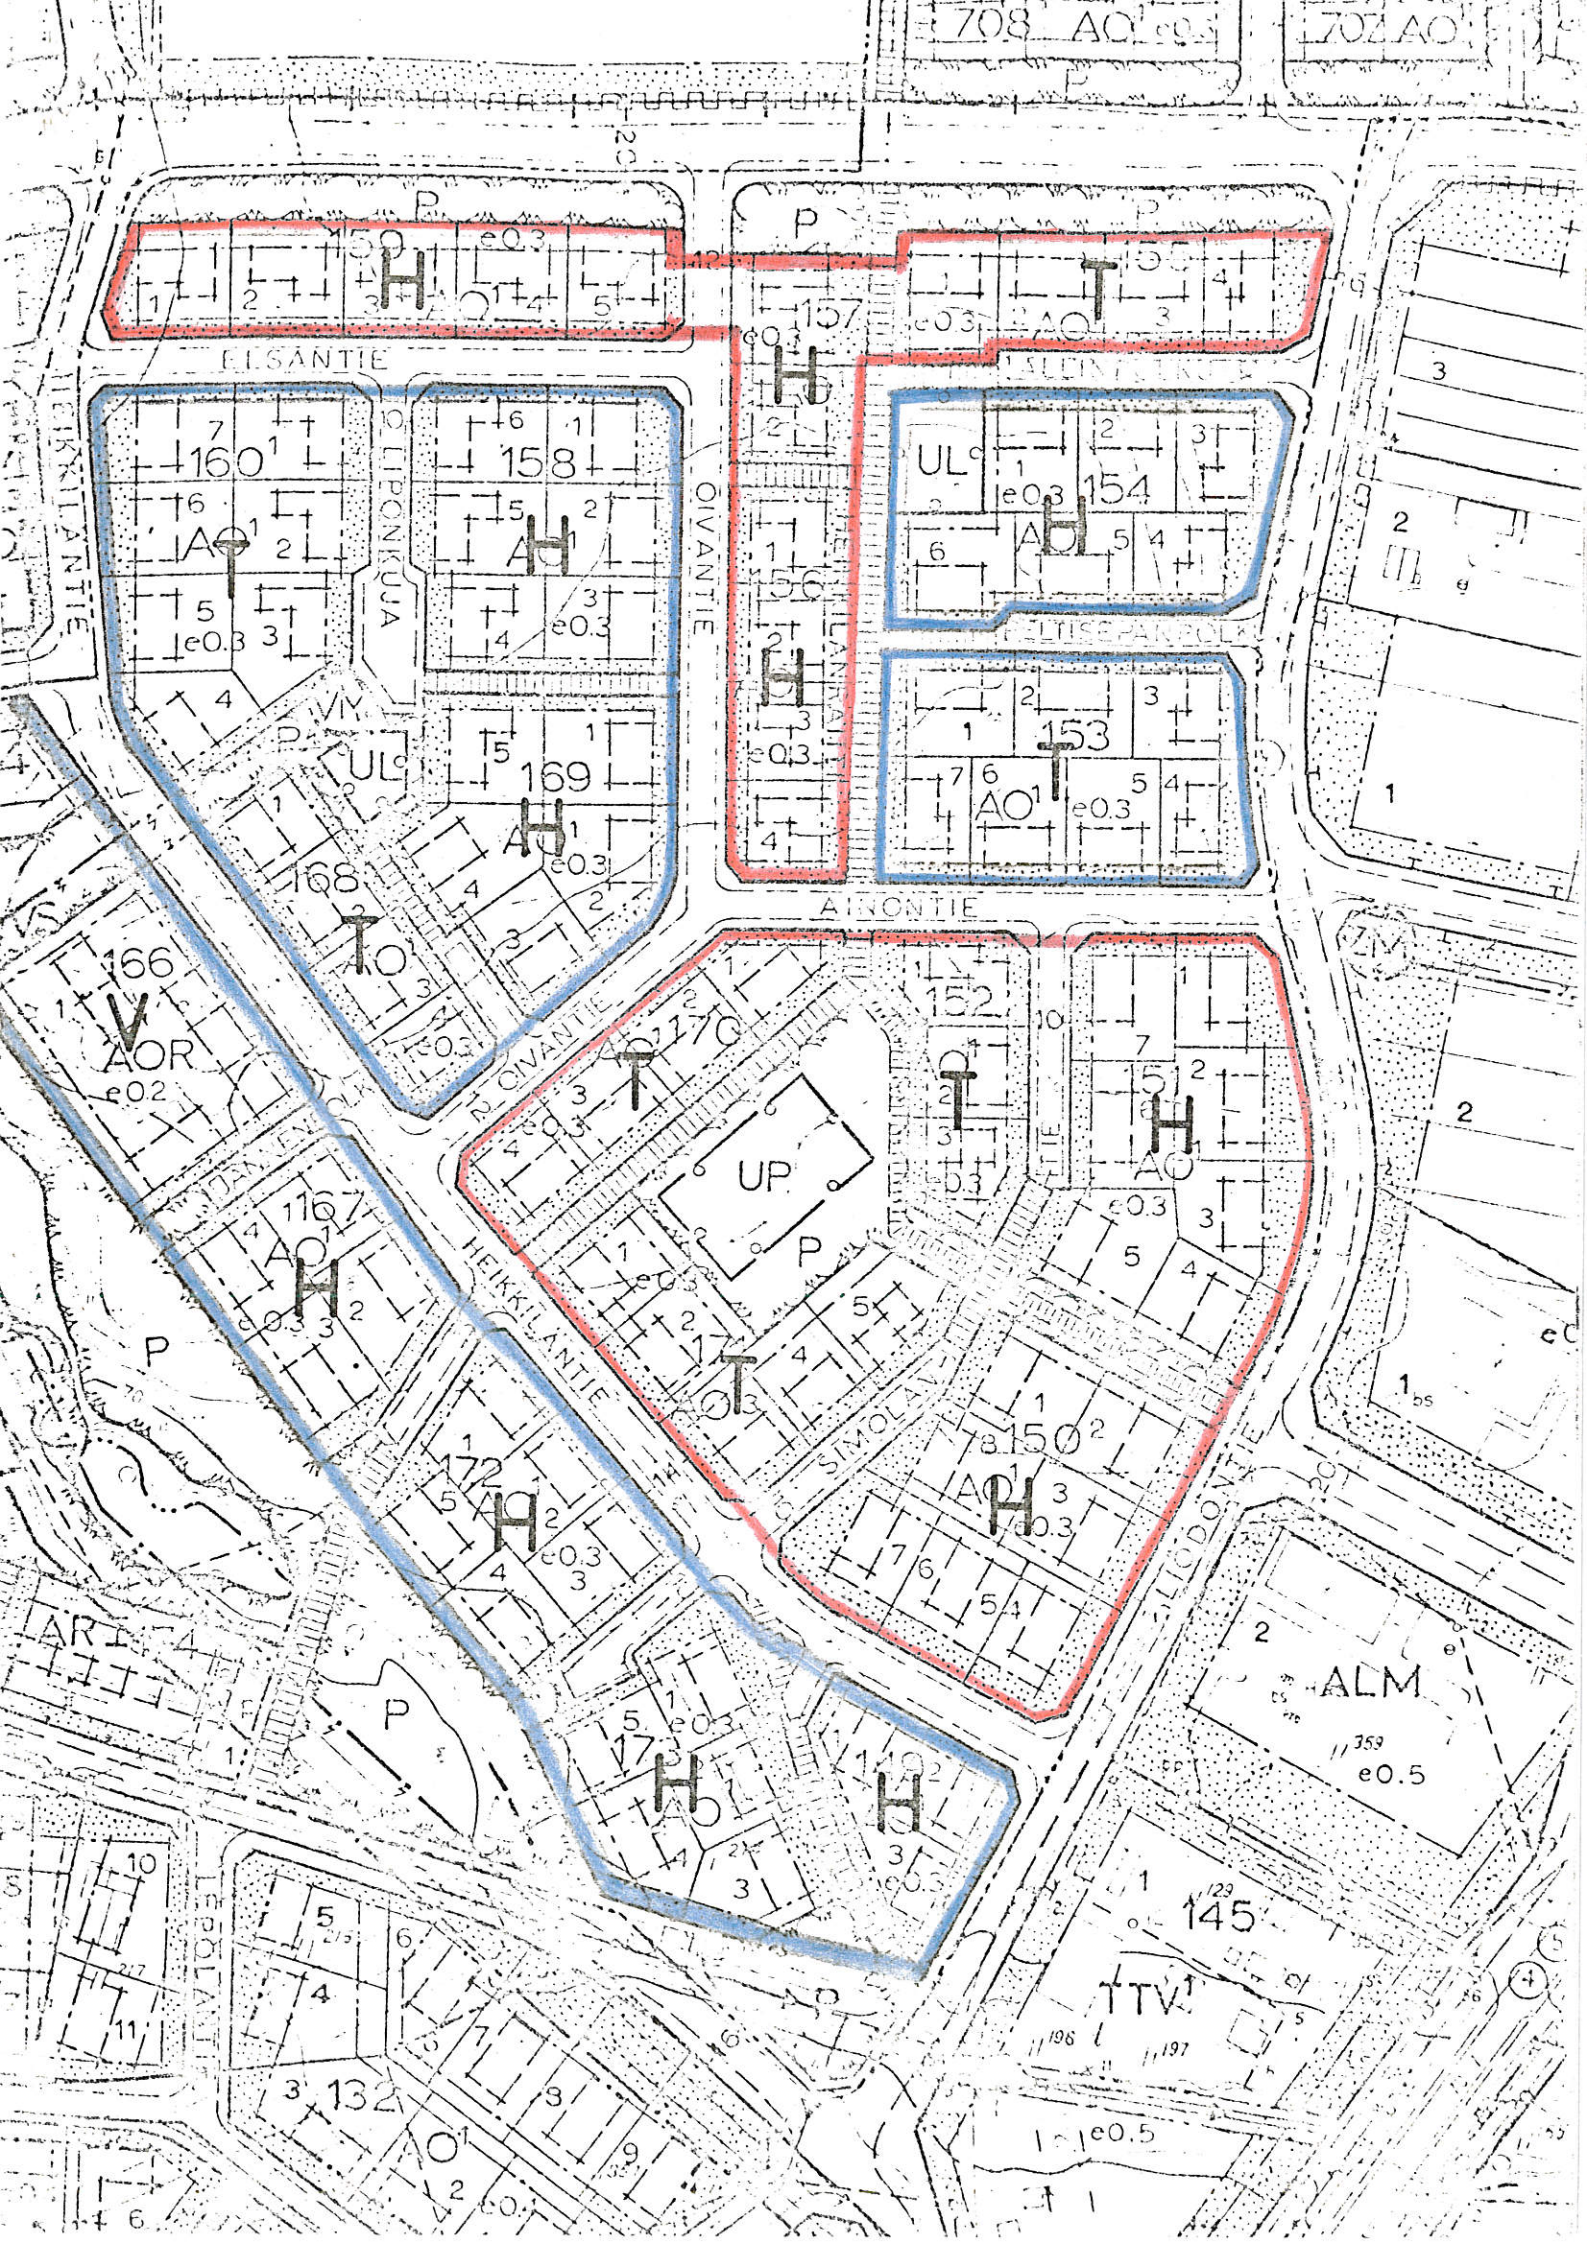

MÄNTSÄLÄ

Heikkilä-Pietilän alue

Rakentamishjeet

Vaalea väritys:

Korttelit 150-152, 155-157, 159, 170, 171, 703, 708,
709, 711, 713

Tumma väritys:

Korttelit 149, 153, 154, 158, 160, 161, 166-169, 172,
173, 704, 705, 707, 710, 712

Harjakatto: 1:5

Korttelit: 149-151, 154, 156-159, 161, 167, 169, 172,
173, 709-712

Tasakatto:

Korttelit 152, 153, 155, 160, 168, 170, 171, 707, 708

Vapaa kattomuoto:

Korttelit 166, 703-705, 713

Hyväksytty kaavoitustoimikunnan kokouksessa 20.10.1976

VAALEA VÄRITYS
TUMMA VÄRITYS