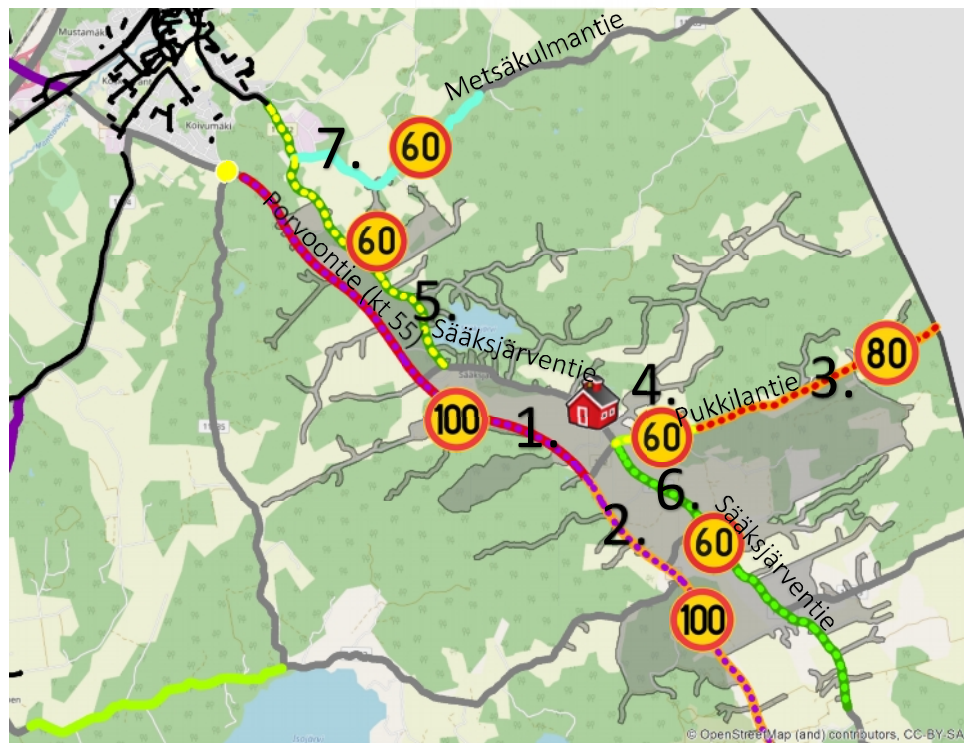

**Saattaa olla vaarallinen 0.-1.-luokkalaisille:**

5	Sääksjärventie Kievarintien th:sta kirkonkylän suuntaan	843 ajon./vrk	31 ajon./vrk	60 km/h	Ei
6	Sääksjärventie alkaen Pukkilantieltä Purolan suuntaan.	398 ajon./vrk	27 ajon./vrk	60 km/h	Ei

**Saattaa olla vaarallinen esikoululaisille:**

7	Metsäkulmantie	367 ajon./vrk	30 ajon./vrk	60 km/h	Ei
---	----------------	------------------	-----------------	------------	----

**A** = luokittelu voimassa vain aamuisin

Koulukuljetusperiaatteita

Huoltajan tulee ohjeistaa lasta päivittäisen koulumatkan kulkemisessa ja opettaa koulureiteistä turvallisın vaihtoehto.

Vaaralliseksi katsottua tietä pitkin voi kävellä 100–200 m matkan pysäkeille tai noutopaikalle.

koulu

saarekkeellinen suojat

suojat

nopeusrajoitus

bussipysäkki

n. 5 km:n etäisyys koululta