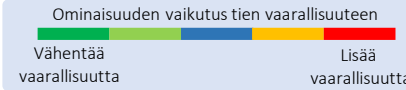

Koulumatkan vaarallisuutta arvioidaan tien liikenteellisillä ominaisuuksilla. Alla esitetyillä tiedoilla on suurin painoarvo arvioinnissa. Luokittelu koskee alle 5 km:n etäisyyttä koulusta.

Saattaa olla vaarallinen 6.-luokkalaisille *aamuisin*:

		Liikennemäärä	Raskas liikenne	Nopeusrajoitus	Valaistus
1	Porvoontie, Pukkilantien th:sta kirkonkylän suuntaan	A 5157 ajon./vrk	695 ajon./vrk	100 km/h	Ei
2	Porvoontie, Pukkilantien th Porvoon suuntaan	A 3700 ajon./vrk	654 ajon./vrk	100 km/h	Ei

Saattaa olla vaarallinen 5.-luokkalaisille:

1	Porvoontie, Pukkilantien th:sta kirkonkylän suuntaan	5157 ajon./vrk	695 ajon./vrk	100 km/h	Ei
2	Porvoontie, Pukkilantien th Porvoon suuntaan <i>aamuisin</i>	A 3700 ajon./vrk	654 ajon./vrk	100 km/h	Ei
3	Pukkilantie (Pukkilan suunta, 80 km/h-rajoitusalue) <i>aamuisin</i>	A 1367 ajon./vrk	104 ajon./vrk	80 km/h	Ei

Saattaa olla vaarallinen 0.-4.-luokkalaisille:

1	Porvoontie, Pukkilantien th:sta kirkonkylän suuntaan	5157 ajon./vrk	695 ajon./vrk	100 km/h	Ei
2	Porvoontie, Pukkilantien th Porvoon suuntaan	3700 ajon./vrk	654 ajon./vrk	100 km/h	Ei
3	Pukkilantie (Pukkilan suunta, 80 km/h-rajoitusalue)	1367 ajon./vrk	104 ajon./vrk	80 km/h	Ei

Saattaa olla vaarallinen 0.-3.-luokkalaisille:

		Liikennemäärä	Raskas liikenne	Nopeusrajoitus	Valaistus
4	Pukkilantie Sääksjärventien th:sta (Pukkilan suunta, 60 km/h-rajoitusalue)	1367 ajon./vrk	104 ajon./vrk	60 km/h	Osittain
5	Sääksjärventie Kievarintien th:sta kirkonkylän suuntaan <i>aamuisin</i>	A 843 ajon./vrk	31 ajon./vrk	60 km/h	Ei

Saattaa olla vaarallinen 2.-luokkalaisille *aamuisin*:

5	Sääksjärventie Kievarintien th:sta kirkonkylän suuntaan	A 843 ajon./vrk	31 ajon./vrk	60 km/h	Ei
6	Sääksjärventie alkaen Pukkilantieltä Purolan suuntaan.	A 398 ajon./vrk	27 ajon./vrk	60 km/h	Ei

Saattaa olla vaarallinen 0.-1.-luokkalaisille:

5	Sääksjärventie Kievarintien th:sta kirkonkylän suuntaan	843 ajon./vrk	31 ajon./vrk	60 km/h	Ei
6	Sääksjärventie alkaen Pukkilantieltä Purolan suuntaan.	398 ajon./vrk	27 ajon./vrk	60 km/h	Ei

Saattaa olla vaarallinen esikoululaisille:

7	Metsäkulmantie	367 ajon./vrk	30 ajon./vrk	60 km/h	Ei

A = luokittelu voimassa vain aamuisin

Koulukuljetusperiaatteita

Huoltajan tulee ohjeistaa lasta päivittäisen koulumatkan kulkemisessa ja opettaa koulureiteistä turvallisın vaihtoehto.

Vaaralliseksi katsottua tietä pitkin voi kävellä 100–200 m matkan pysäkeille tai noutopaikalle.