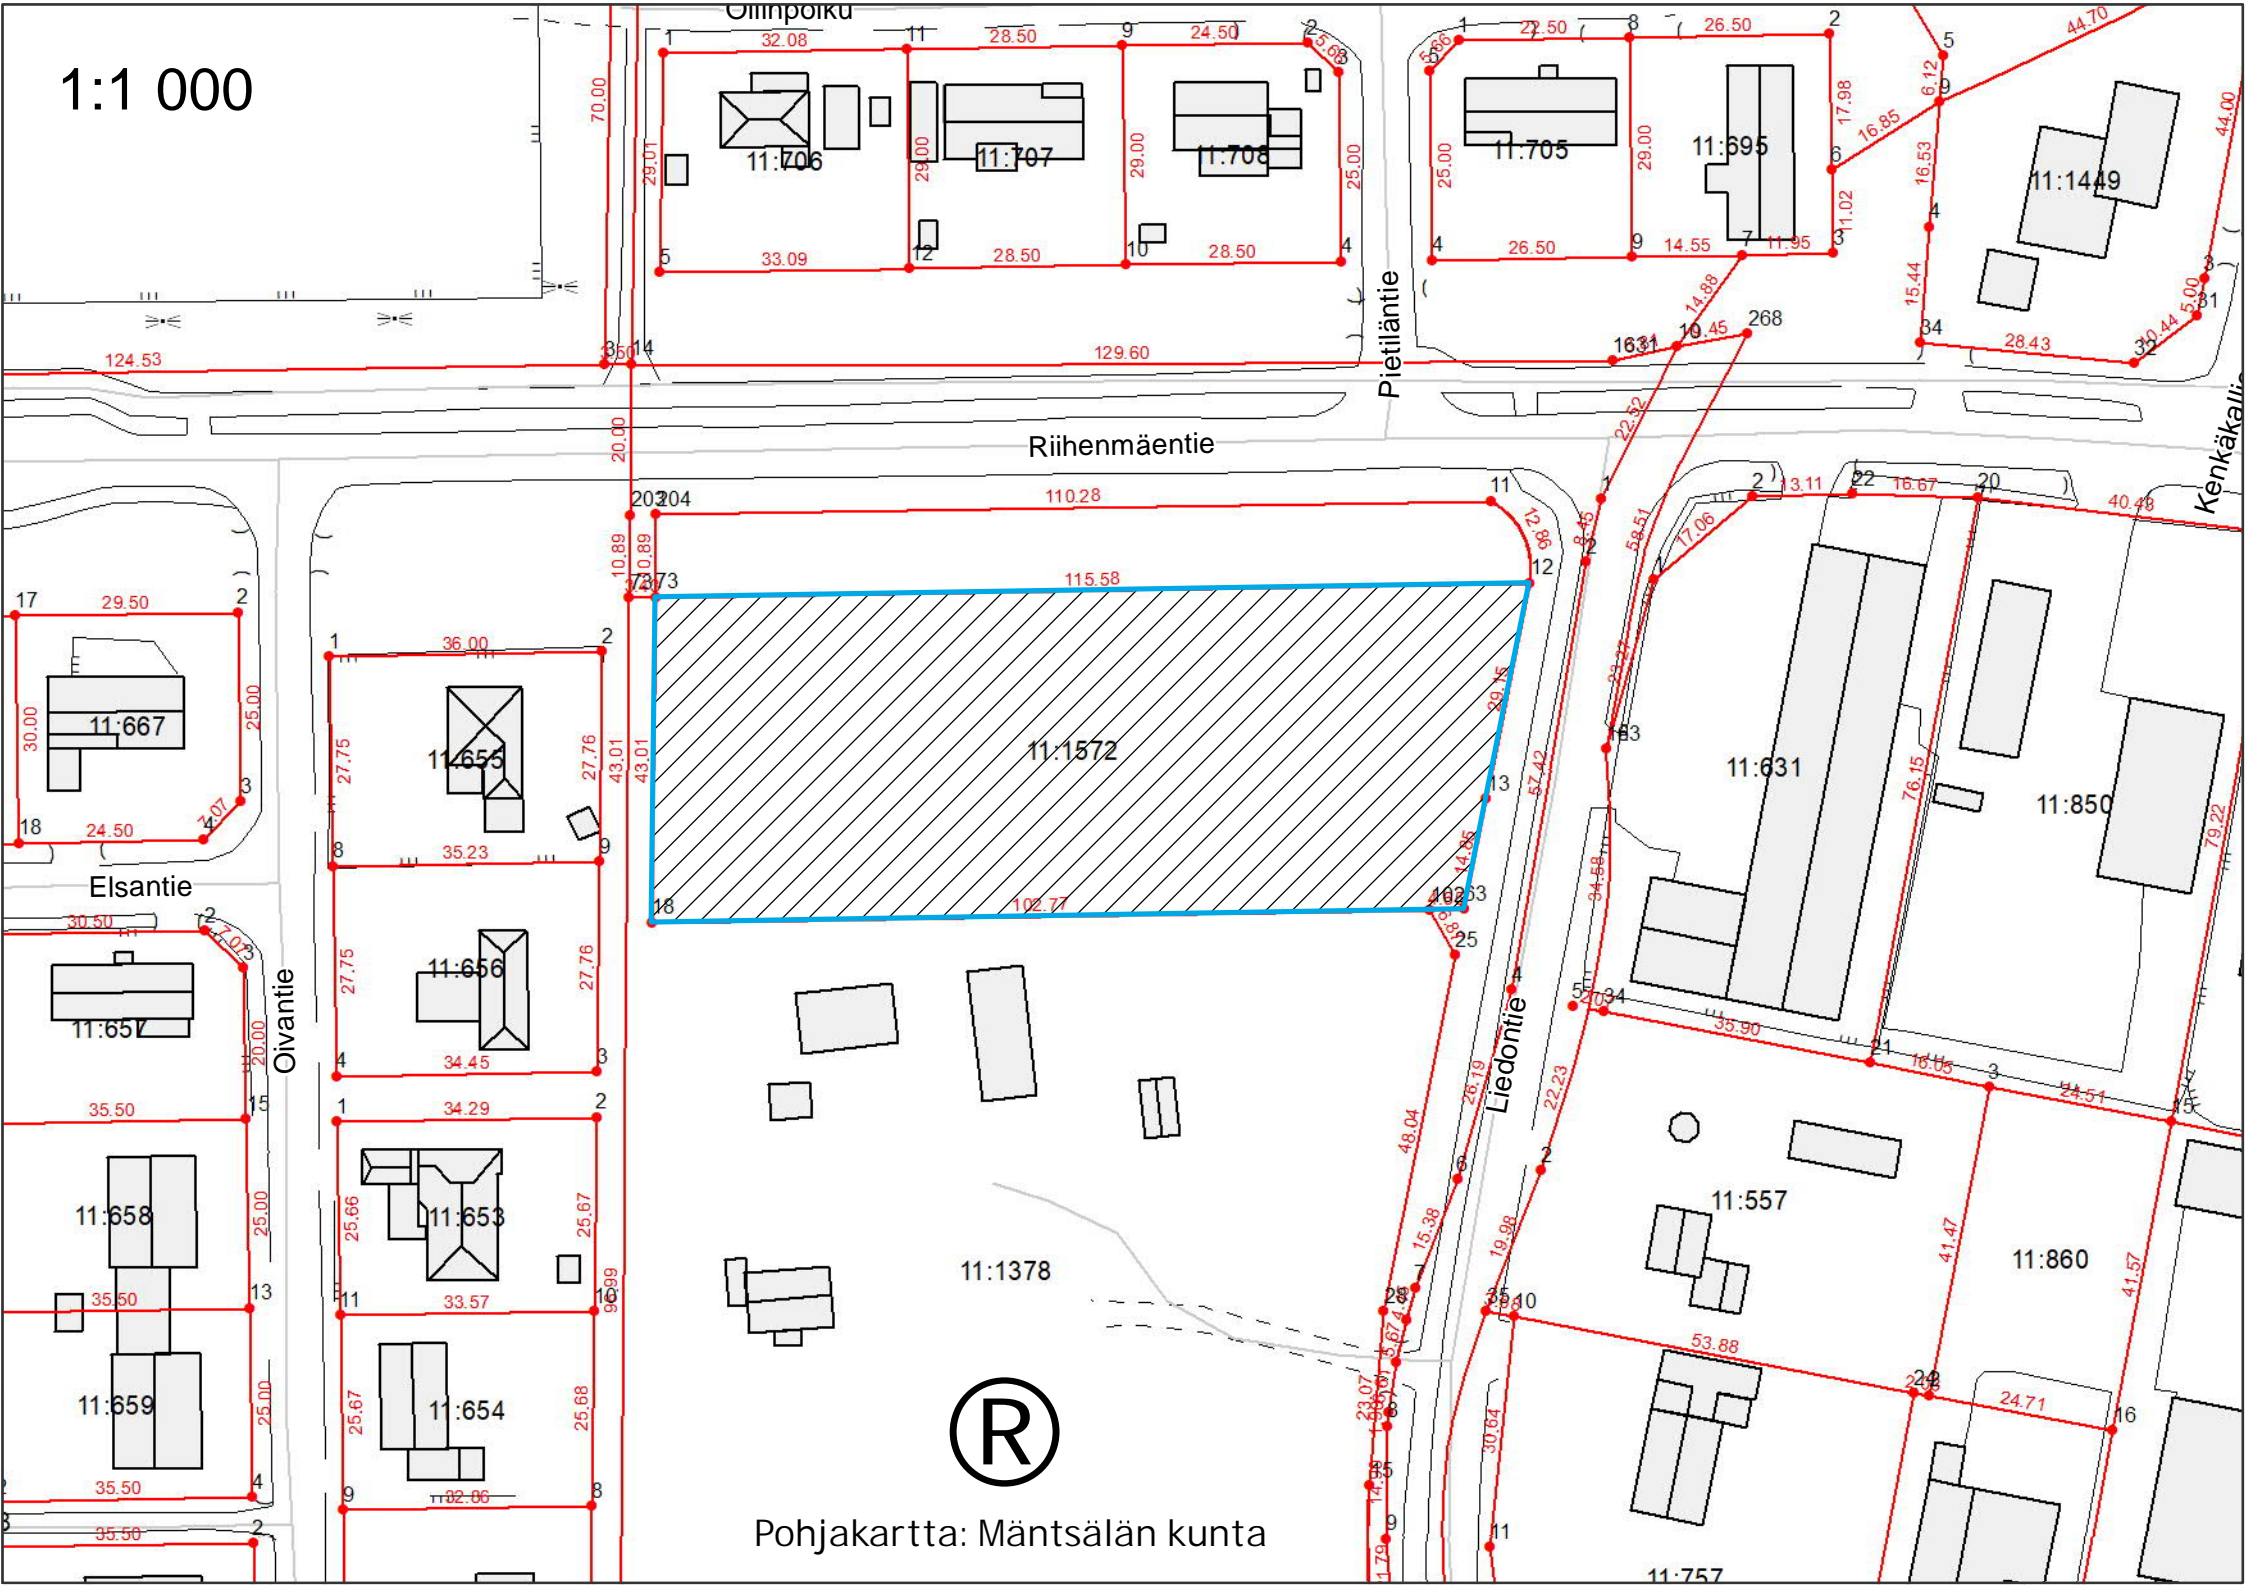

1:1 000

Pohjakartta: Mäntsälän kunta