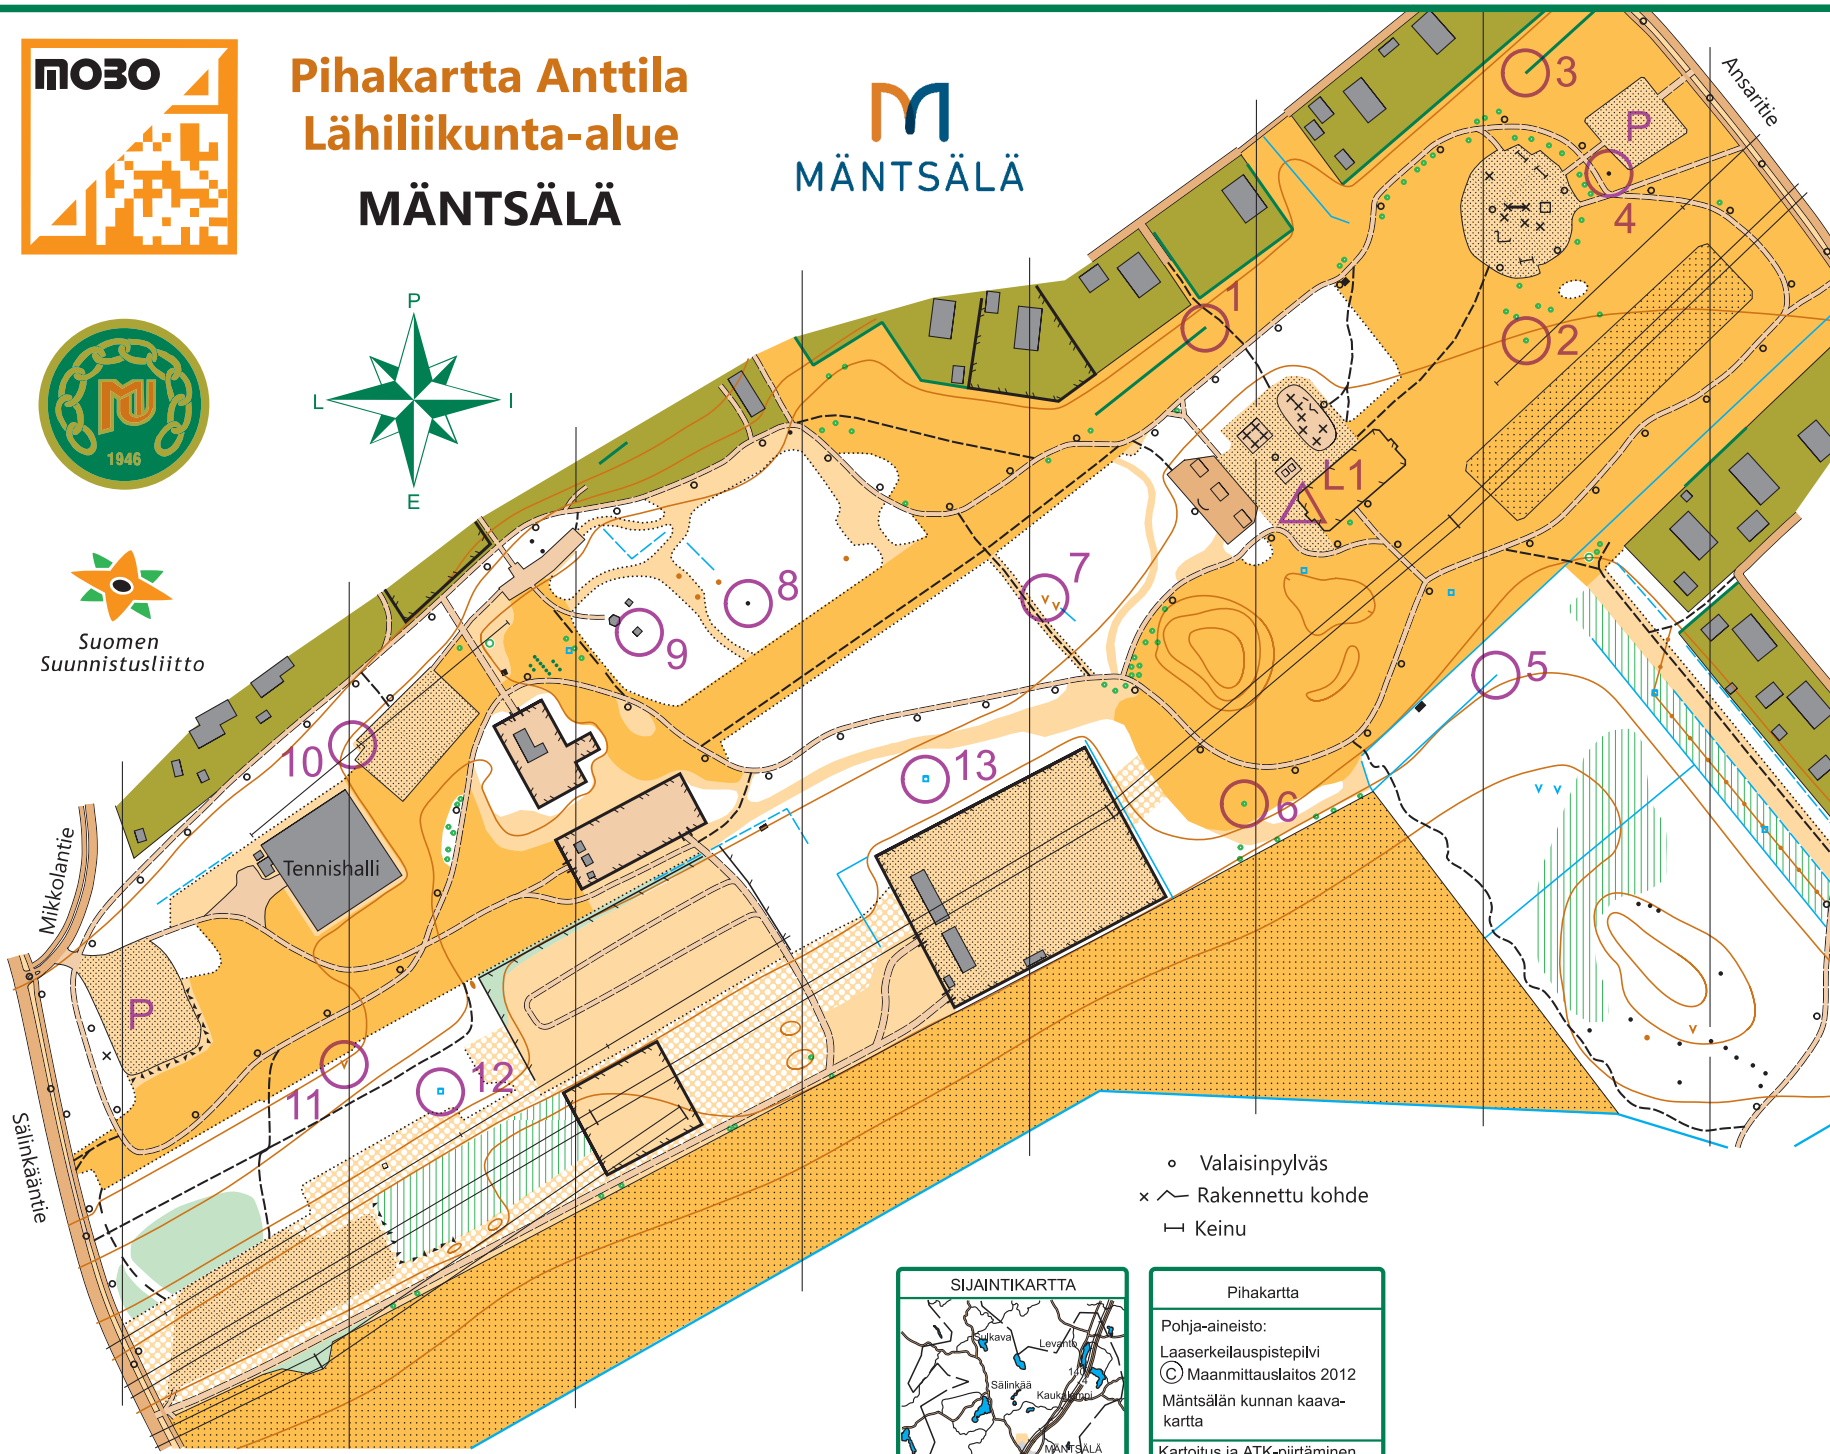

# Pihakartta Anttila Lähiliikunta-alue MÄNTSÄLÄ

M  
MÄNTSÄLÄ

Suomen  
Suunnistusliitto

- Valaisinpylväs
- x ~ Rakennettu kohde
- └ Keinu

0 50 m 100 m 150 m

Käyräväli 1 m

Pihakartta
Pohja-aineisto: Laaserkeilauspistepilvi © Maanmittauslaitos 2012 Mäntsälän kunnan kaava- kartta
Kartoitus ja ATK-piirtäminen 9/2023 Heikki Saarinen
Tulostus: