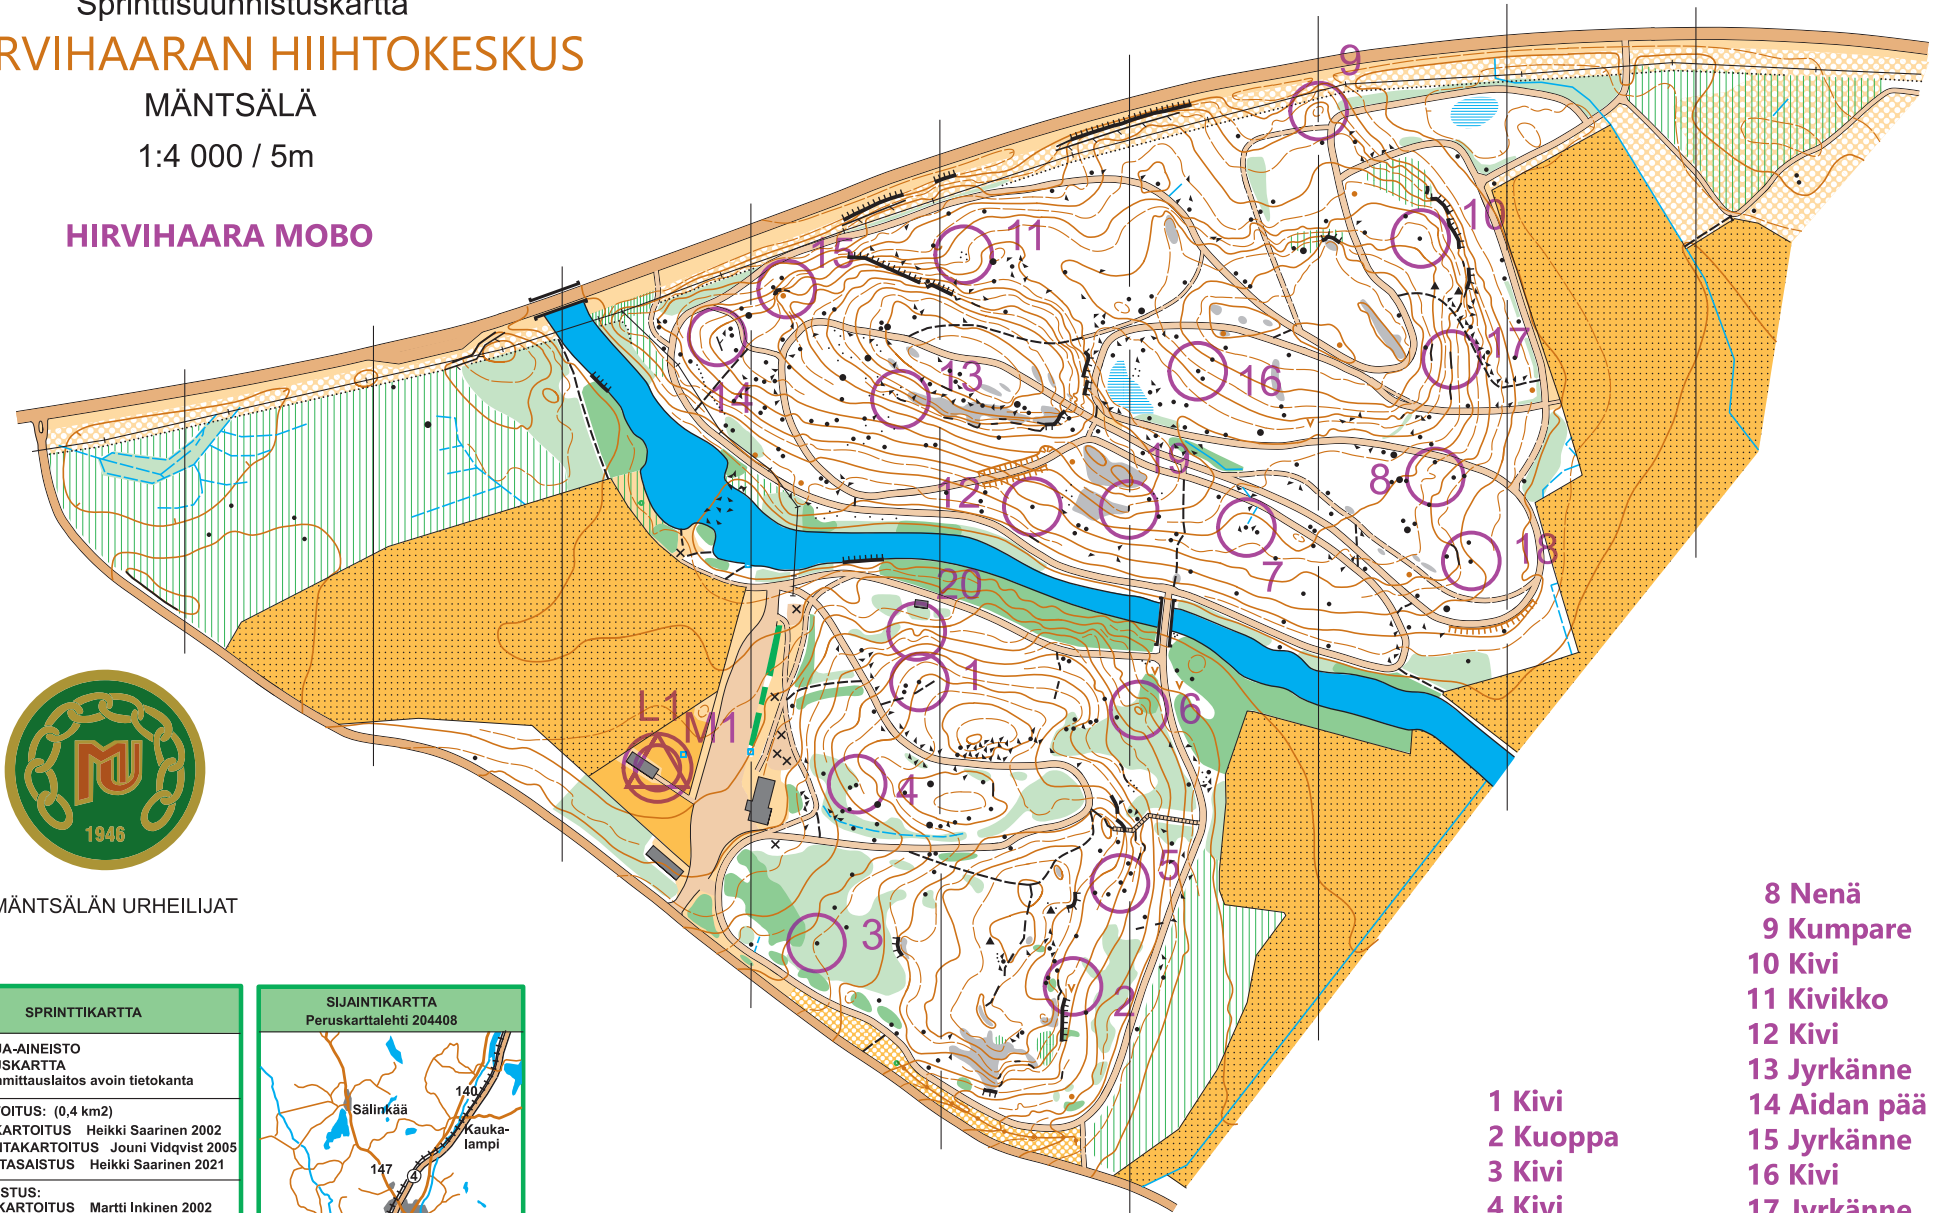

Sprinttisuunnistuskartta  
**HIRVIHAARAN HIIHTOKESKUS**

MÄNTSÄLÄ

1:4 000 / 5m

**HIRVIHAARA MOBO**

© MÄNTSÄLÄN URHEILIJAT

SPRINTTIKARTTA
POHJA-AINEISTO PERUSKARTTA Maanmittauslaitos avoin tietokanta
KARTTOITUS: (0,4 km2) ENSIKARTTOITUS Heikki Saarinen 2002 UUSINTAKARTTOITUS Jouni Vidqvist 2005 AJANTASAISTUS Heikki Saarinen 2021
PIIRUSTUS: ENSIKARTTOITUS Martti Inkinen 2002 UUSINTAKARTTOITUS Jouni Vidqvist 2005 AJANTASAISTUS Heikki Saarinen 2021
PAINATUS:

- 8 Nenä
- 9 Kumpare
- 10 Kivi
- 11 Kivikko
- 12 Kivi
- 13 Jyrkänne
- 14 Aidan pää
- 15 Jyrkänne
- 16 Kivi
- 17 Jyrkänne
- 18 Kivi
- 19 Jyrkänne
- 20 Notko
- 1 Kivi
- 2 Kuoppa
- 3 Kivi
- 4 Kivi
- 5 Kivi
- 6 Kumpare
- 7 Kivi