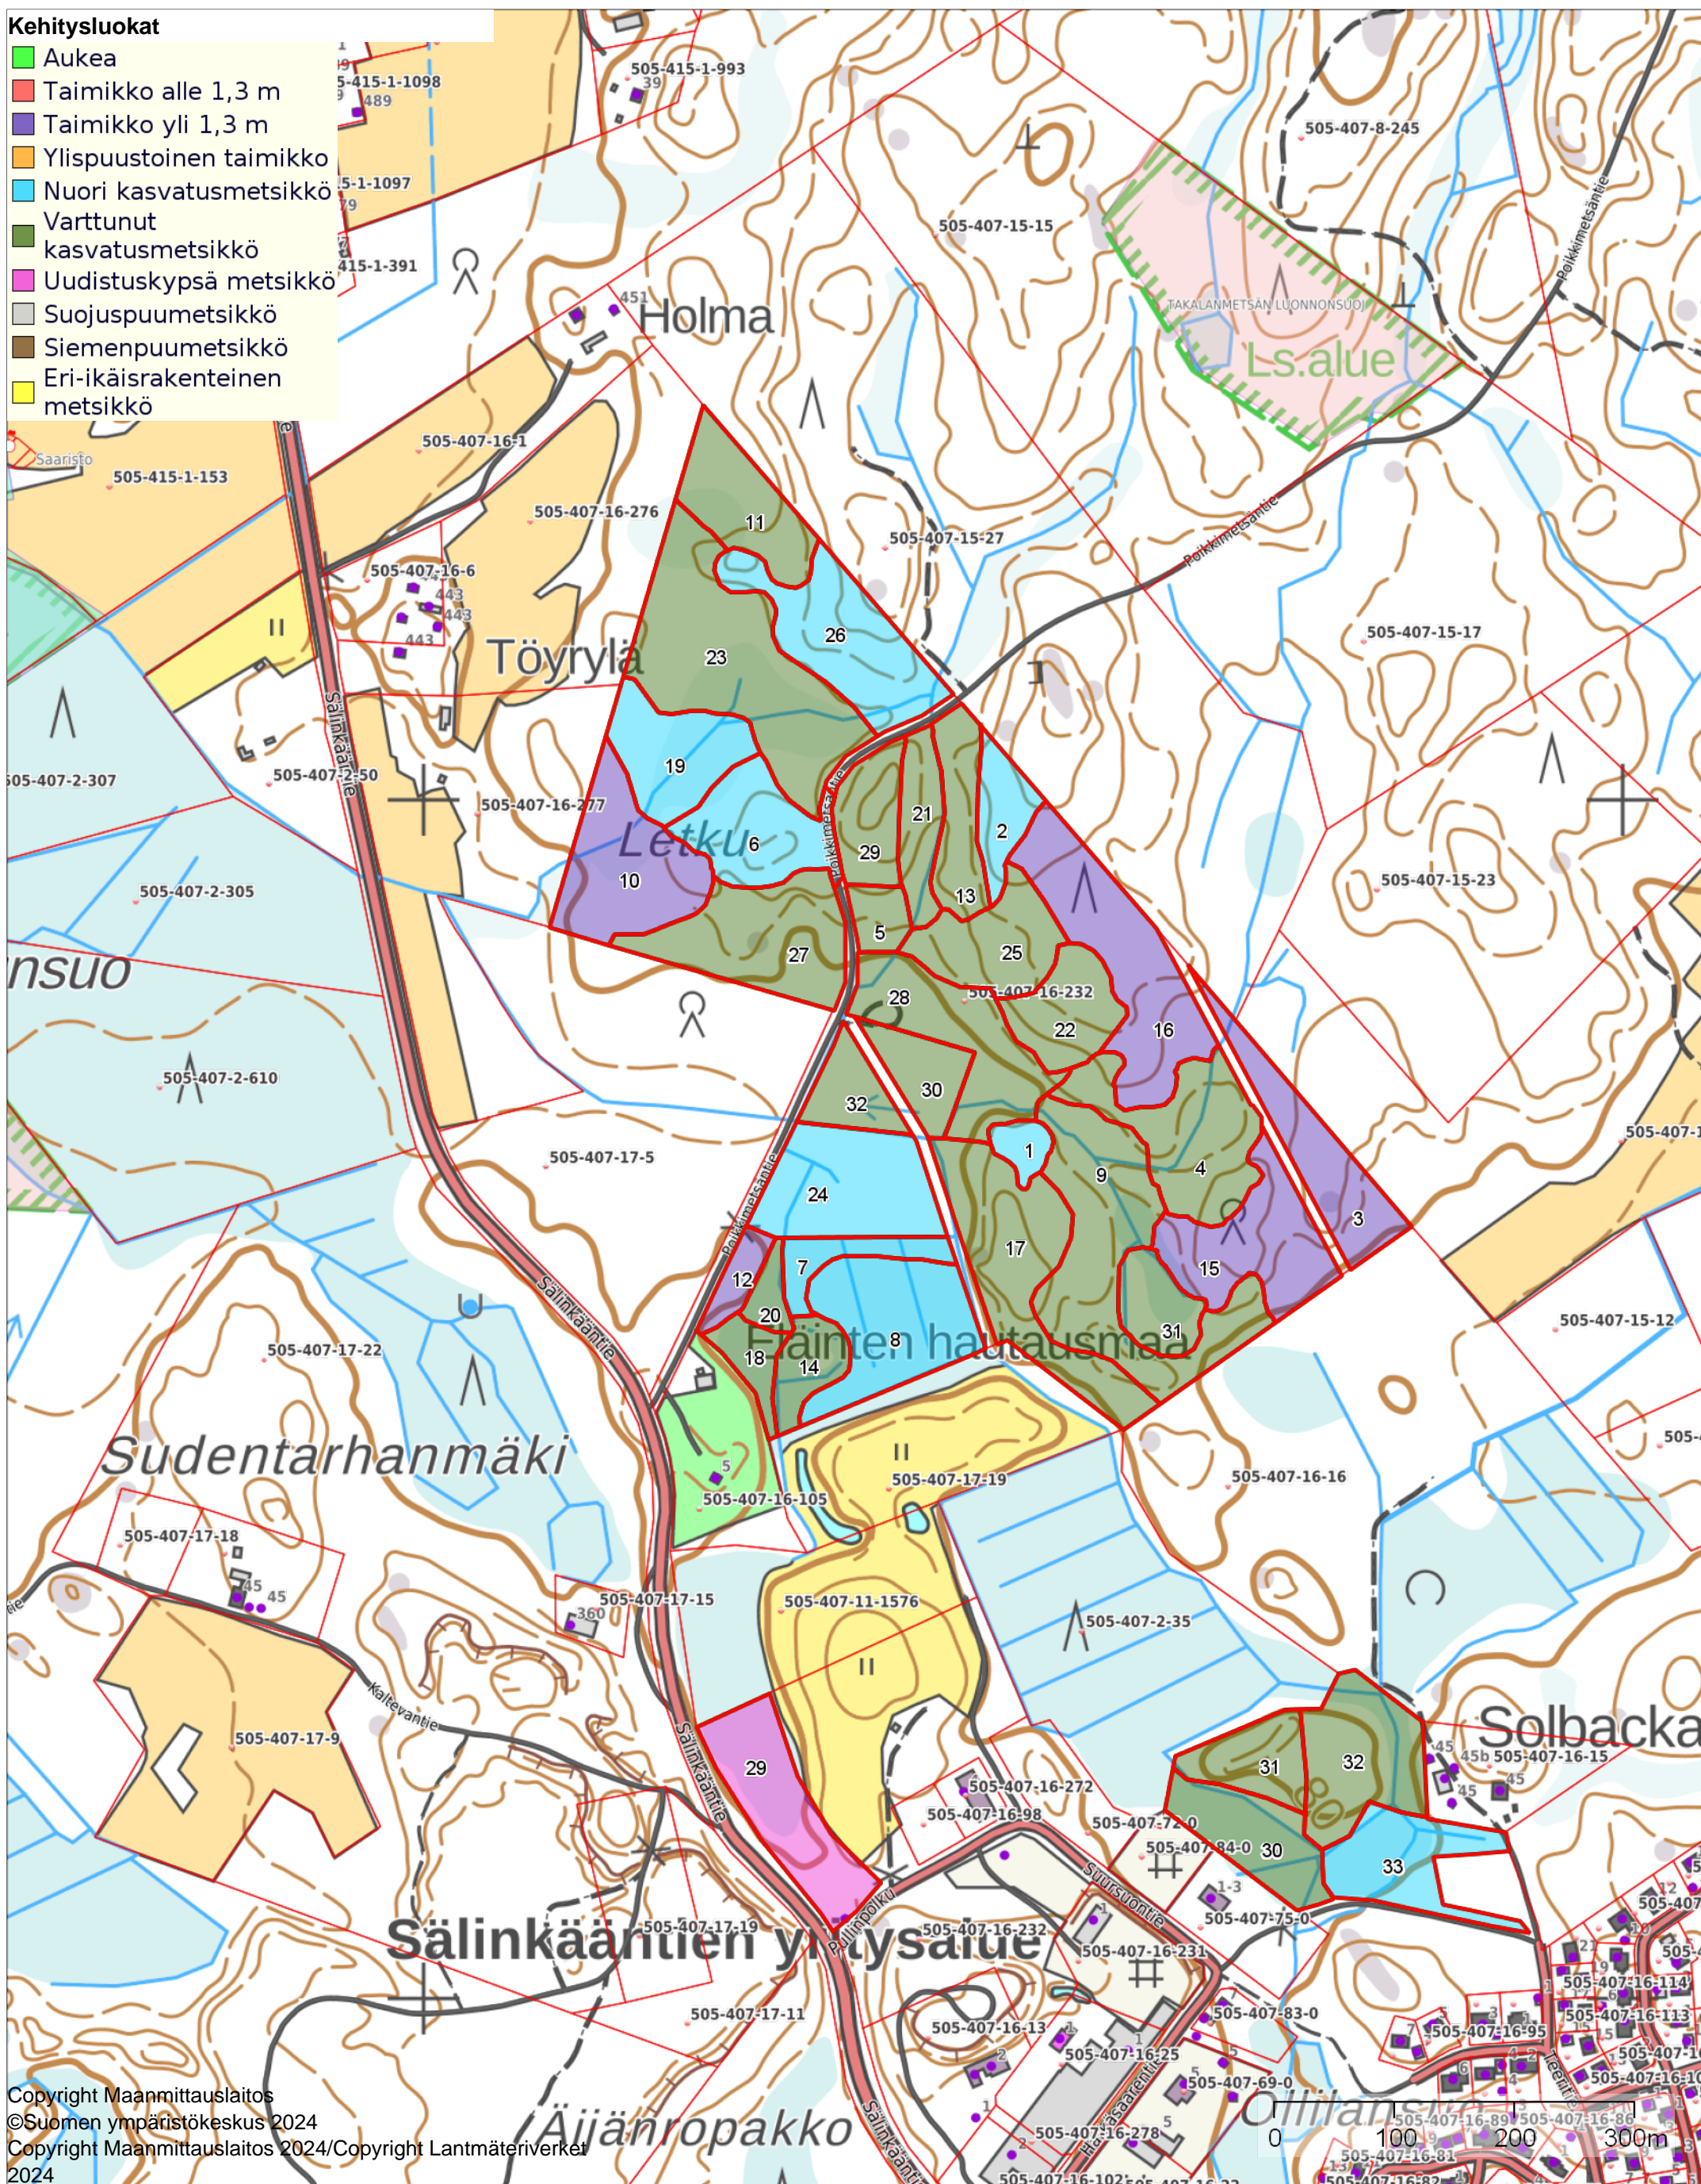

**Kehitysluokat**

- Aukea
- Taimikko alle 1,3 m
- Taimikko yli 1,3 m
- Ylispuustoinen taimikko
- Nuori kasvatusmetsikkö
- Varttunut kasvatusmetsikkö
- Uudistuskypsä metsikkö
- Suojuspuumetsikkö
- Siemenpuumetsikkö
- Eri-ikäsrakenteinen metsikkö

**Kehitysluokat**

- Aukea
- Taimikko alle 1,3 m
- Taimikko yli 1,3 m
- Ylispuustoinen taimikko
- Nuori kasvatusmetsikkö
- Varttunut kasvatusmetsikkö
- Uudistuskypsä metsikkö
- Suojuspuumetsikkö
- Siemenpuumetsikkö
- Eri-ikäisrakenteinen metsikkö