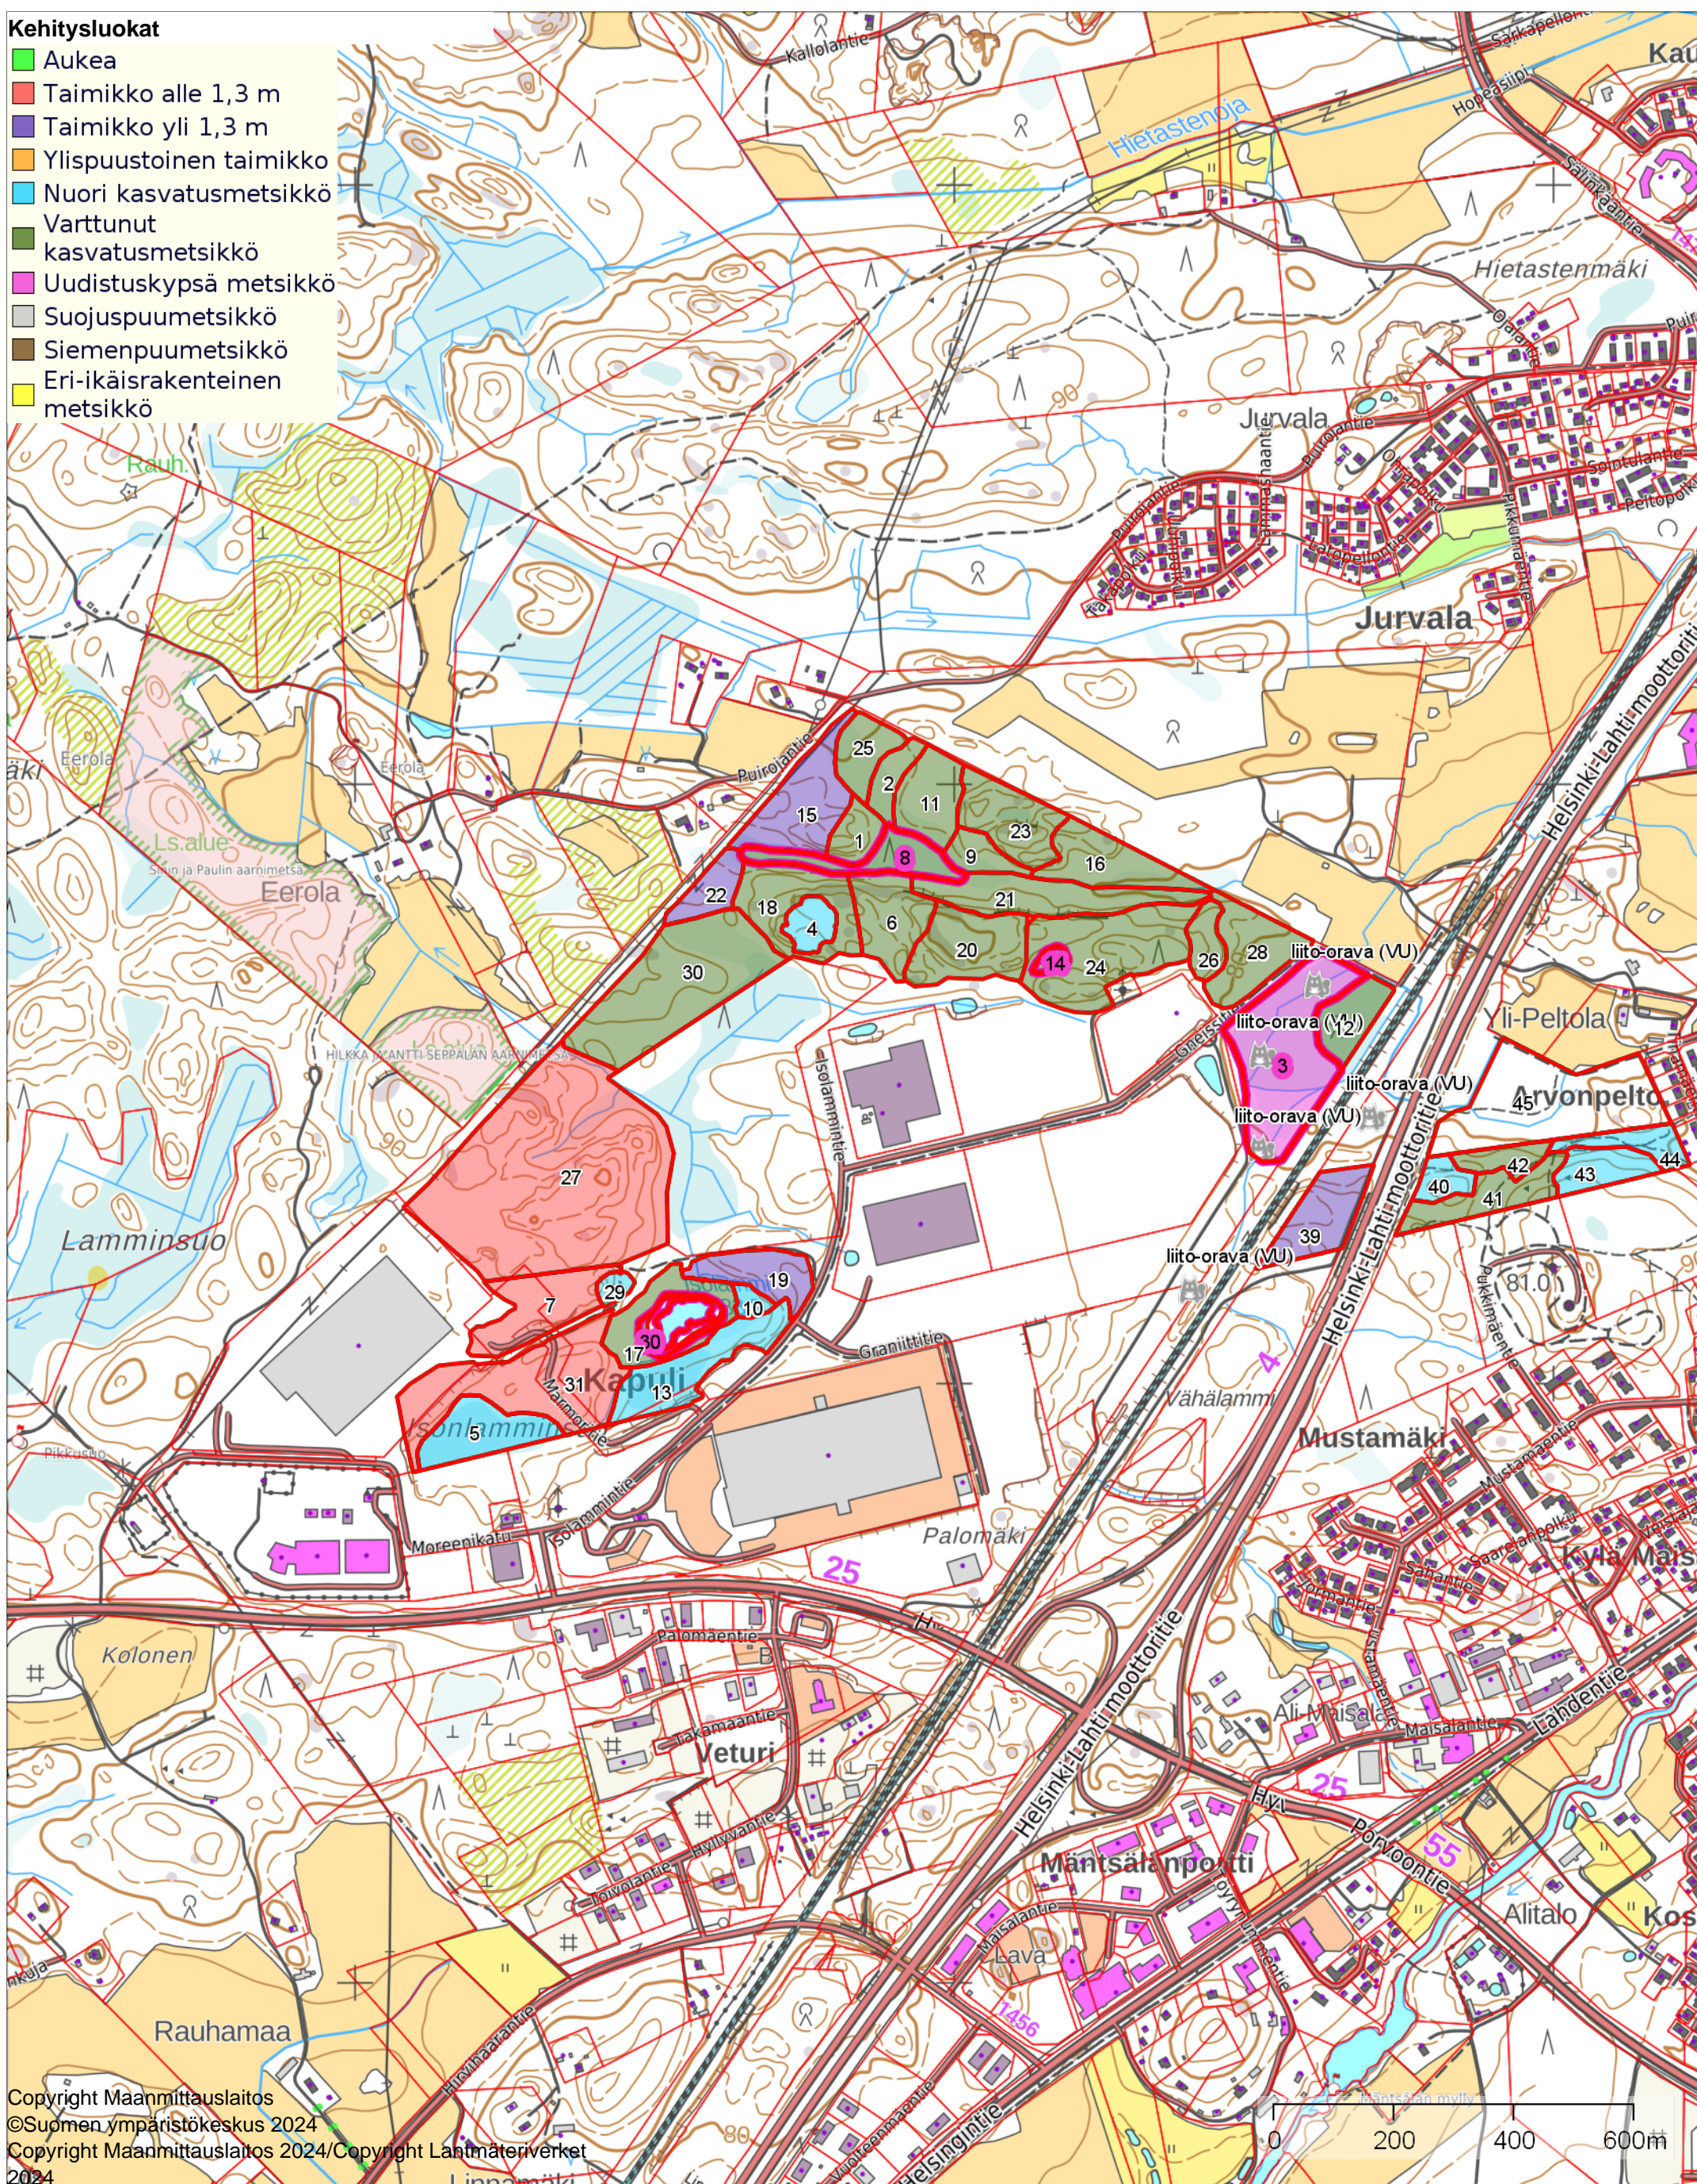

**Kehitysluokat**

- Aukea
- Taimikko alle 1,3 m
- Taimikko yli 1,3 m
- Ylispuustoinen taimikko
- Nuori kasvatusmetsikkö
- Varttunut kasvatusmetsikkö
- Uudistuskypsä metsikkö
- Suojuspuumetsikkö
- Siemenpuumetsikkö
- Eri-ikäisrakenteinen metsikkö

**Kehitysluokat**

- Aukea
- Taimikko alle 1,3 m
- Taimikko yli 1,3 m
- Ylispuustoinen taimikko
- Nuori kasvatusmetsikkö
- Varttunut kasvatusmetsikkö
- Uudistuskypsä metsikkö
- Suojuspuumetsikkö
- Siemenpuumetsikkö
- Eri-ikäsrakenteinen metsikkö