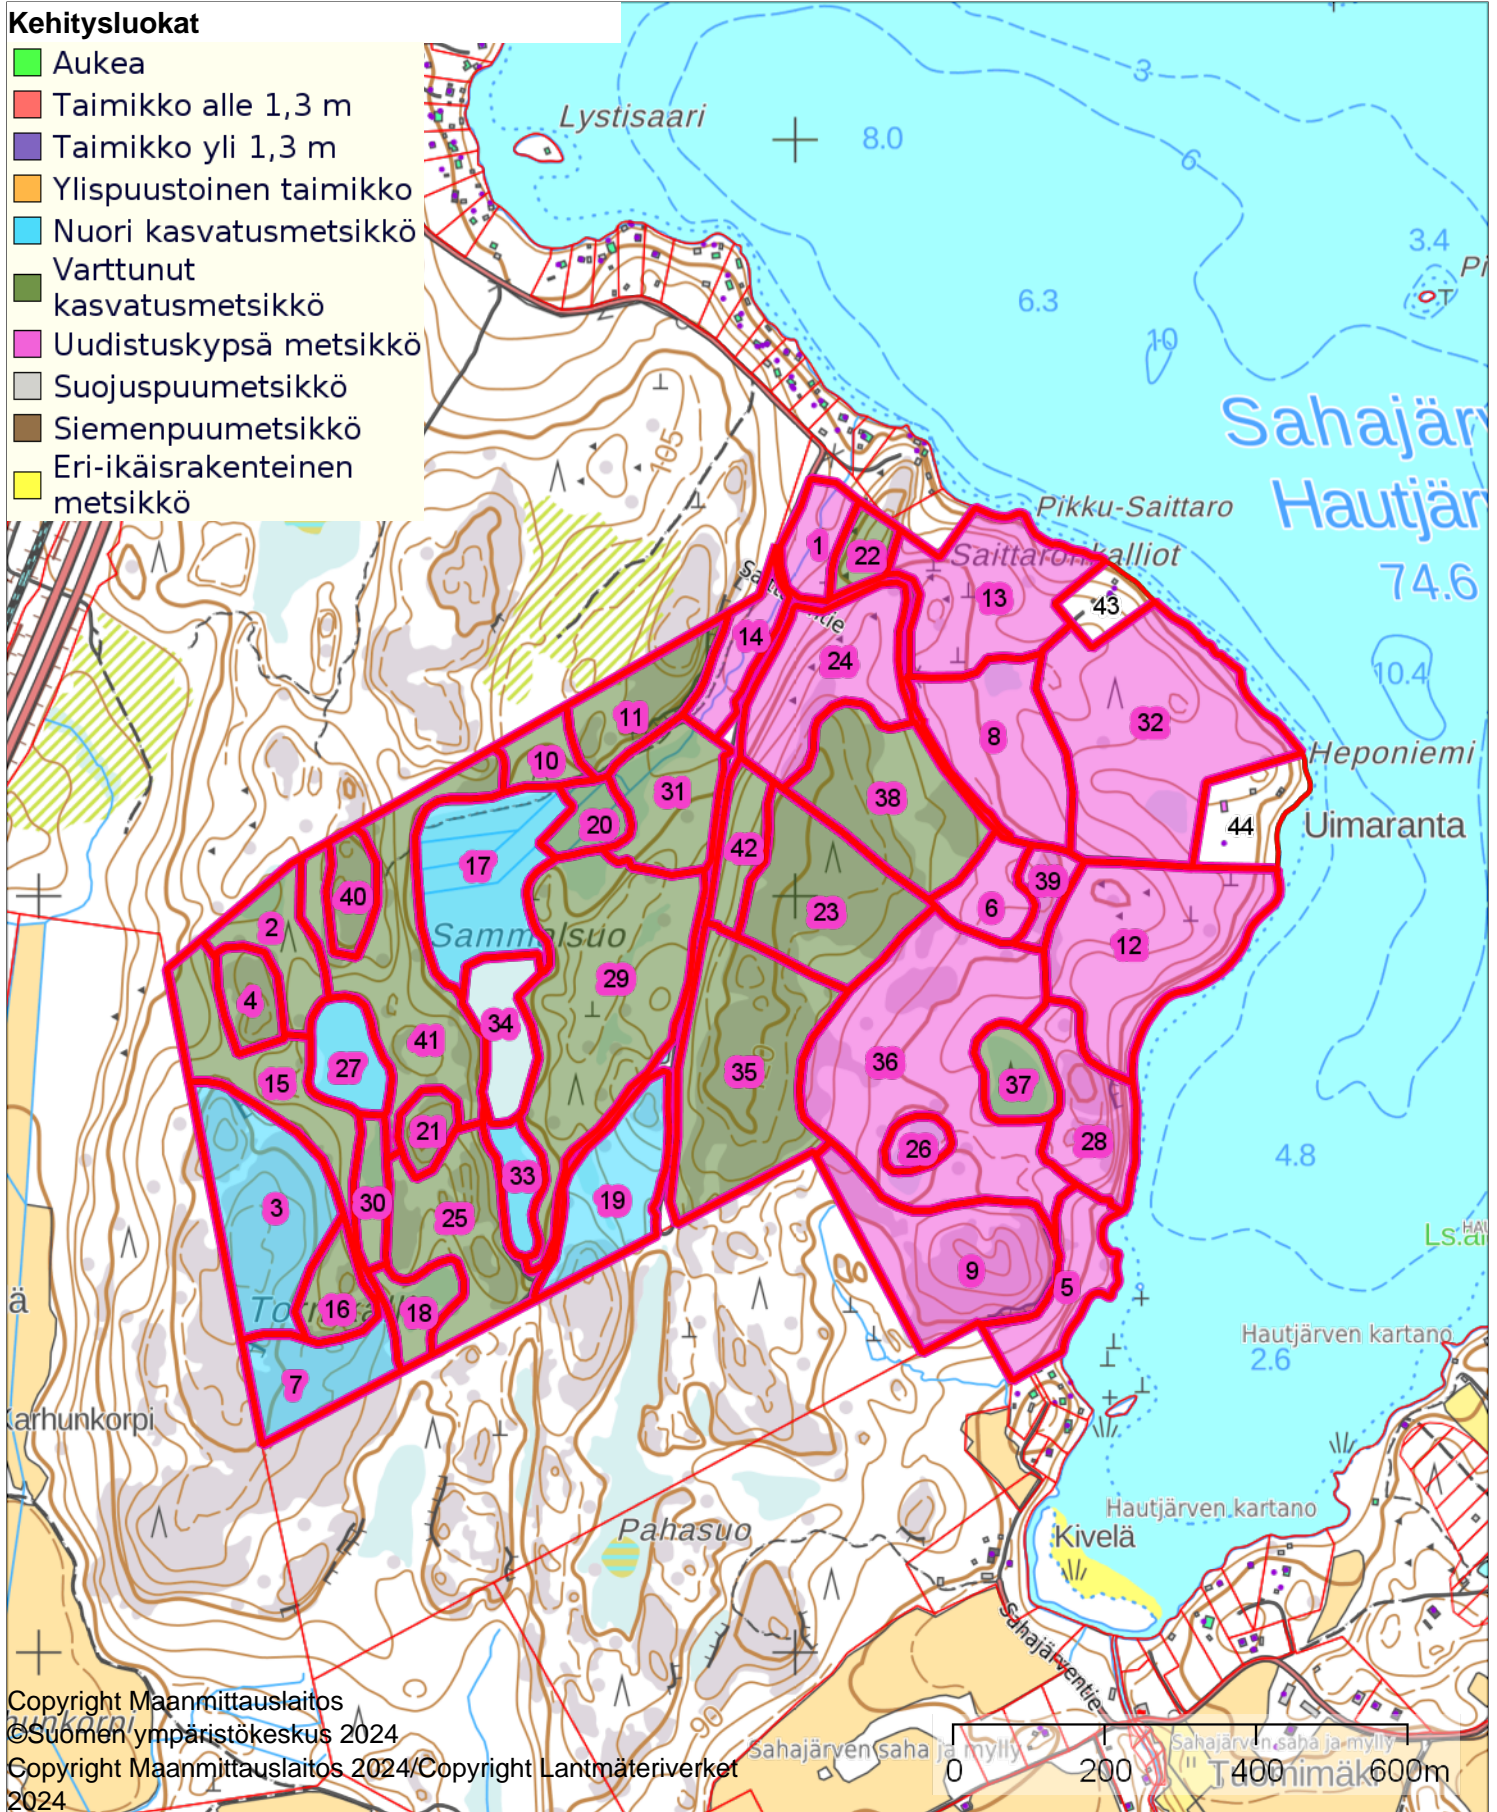

**Kehitysluokat**

- Aukea
- Taimikko alle 1,3 m
- Taimikko yli 1,3 m
- Ylispuustoinen taimikko
- Nuori kasvatusmetsikkö
- Varttunut kasvatusmetsikkö
- Uudistuskypsä metsikkö
- Suojuspuumetsikkö
- Siemenpuumetsikkö
- Eri-ikäisrakenteinen metsikkö

**Kehitysluokat**

- Aukea
- Taimikko alle 1,3 m
- Taimikko yli 1,3 m
- Ylispuustoinen taimikko
- Nuori kasvatusmetsikkö
- Varttunut kasvatusmetsikkö
- Uudistuskypsä metsikkö
- Suojuspuumetsikkö
- Siemenpuumetsikkö
- Eri-ikäsrakenteinen metsikkö