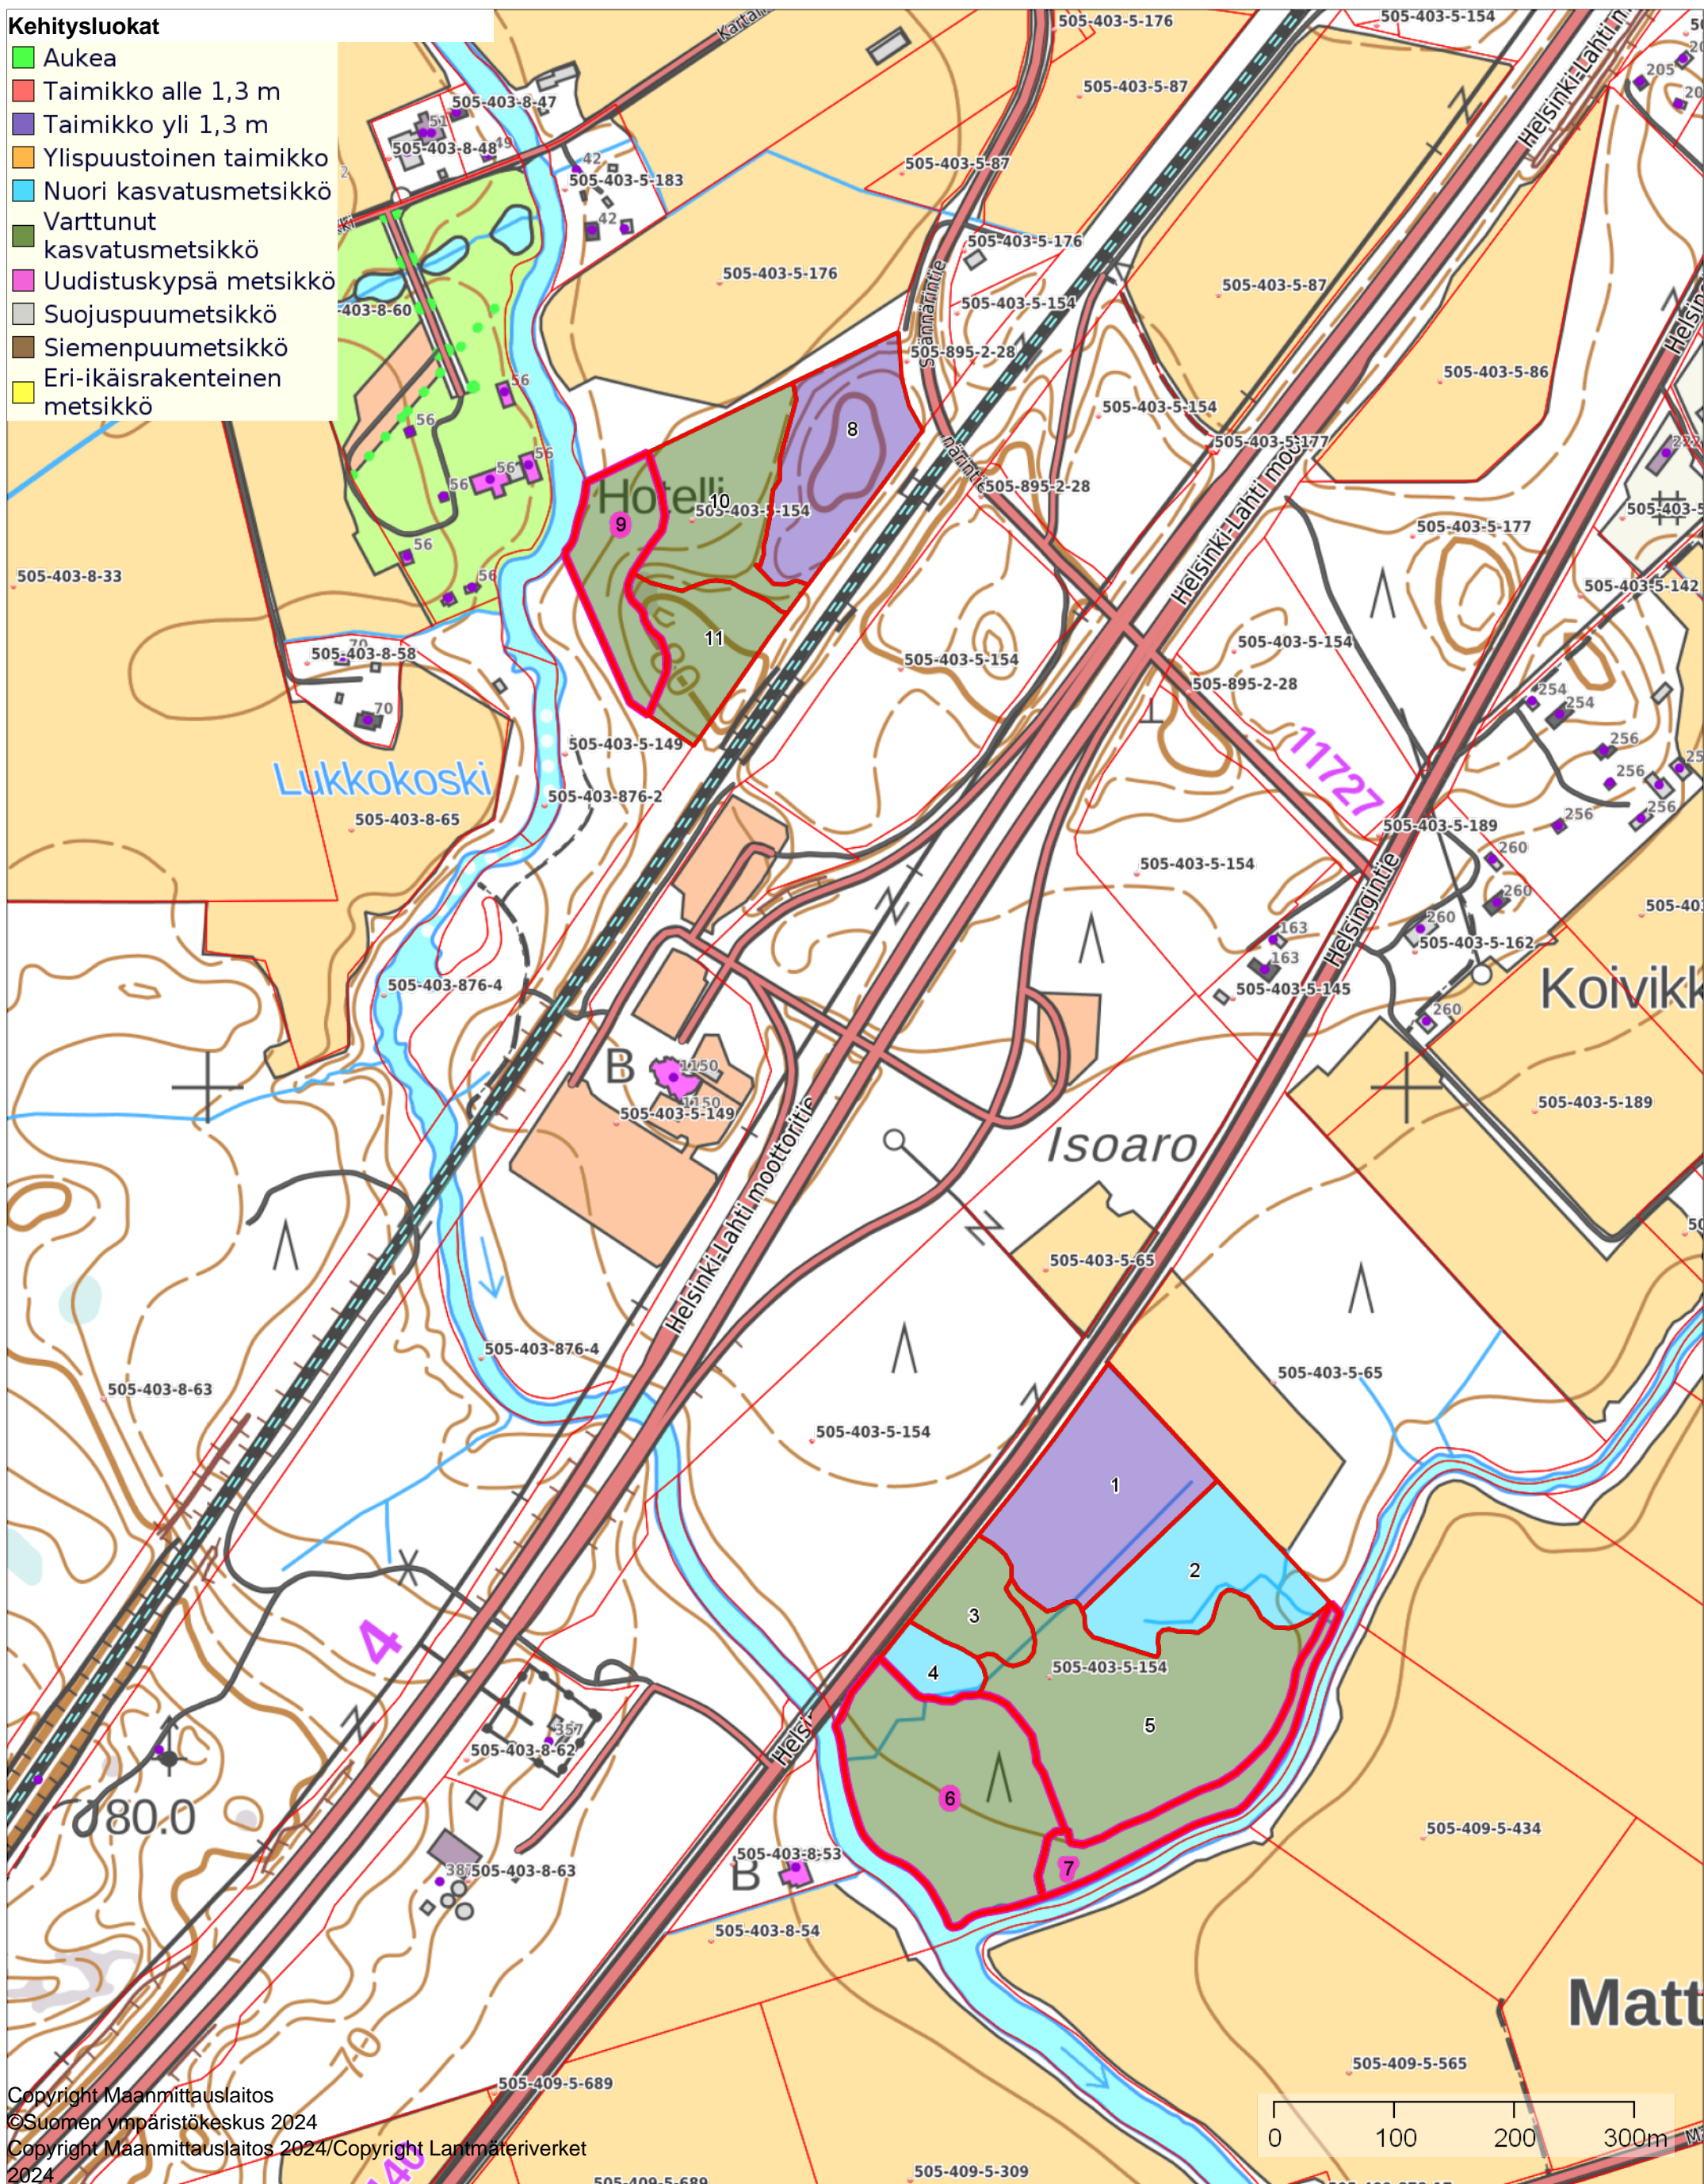

Kasvupaikat

- Lehto
- Lehtomainen kangas
- Tuore kangas
- Kuivahko kangas
- Kuiva kangas
- Karukkokangas
- Kitumaa
- Joutomaa

Kehitysluokat

- Aukea
- Taimikko alle 1,3 m
- Taimikko yli 1,3 m
- Ylispuustoinen taimikko
- Nuori kasvatusmetsikkö
- Varttunut kasvatusmetsikkö
- Uudistuskypsä metsikkö
- Suojuspuumetsikkö
- Siemenpuumetsikkö
- Eri-ikäsrakenteinen metsikkö