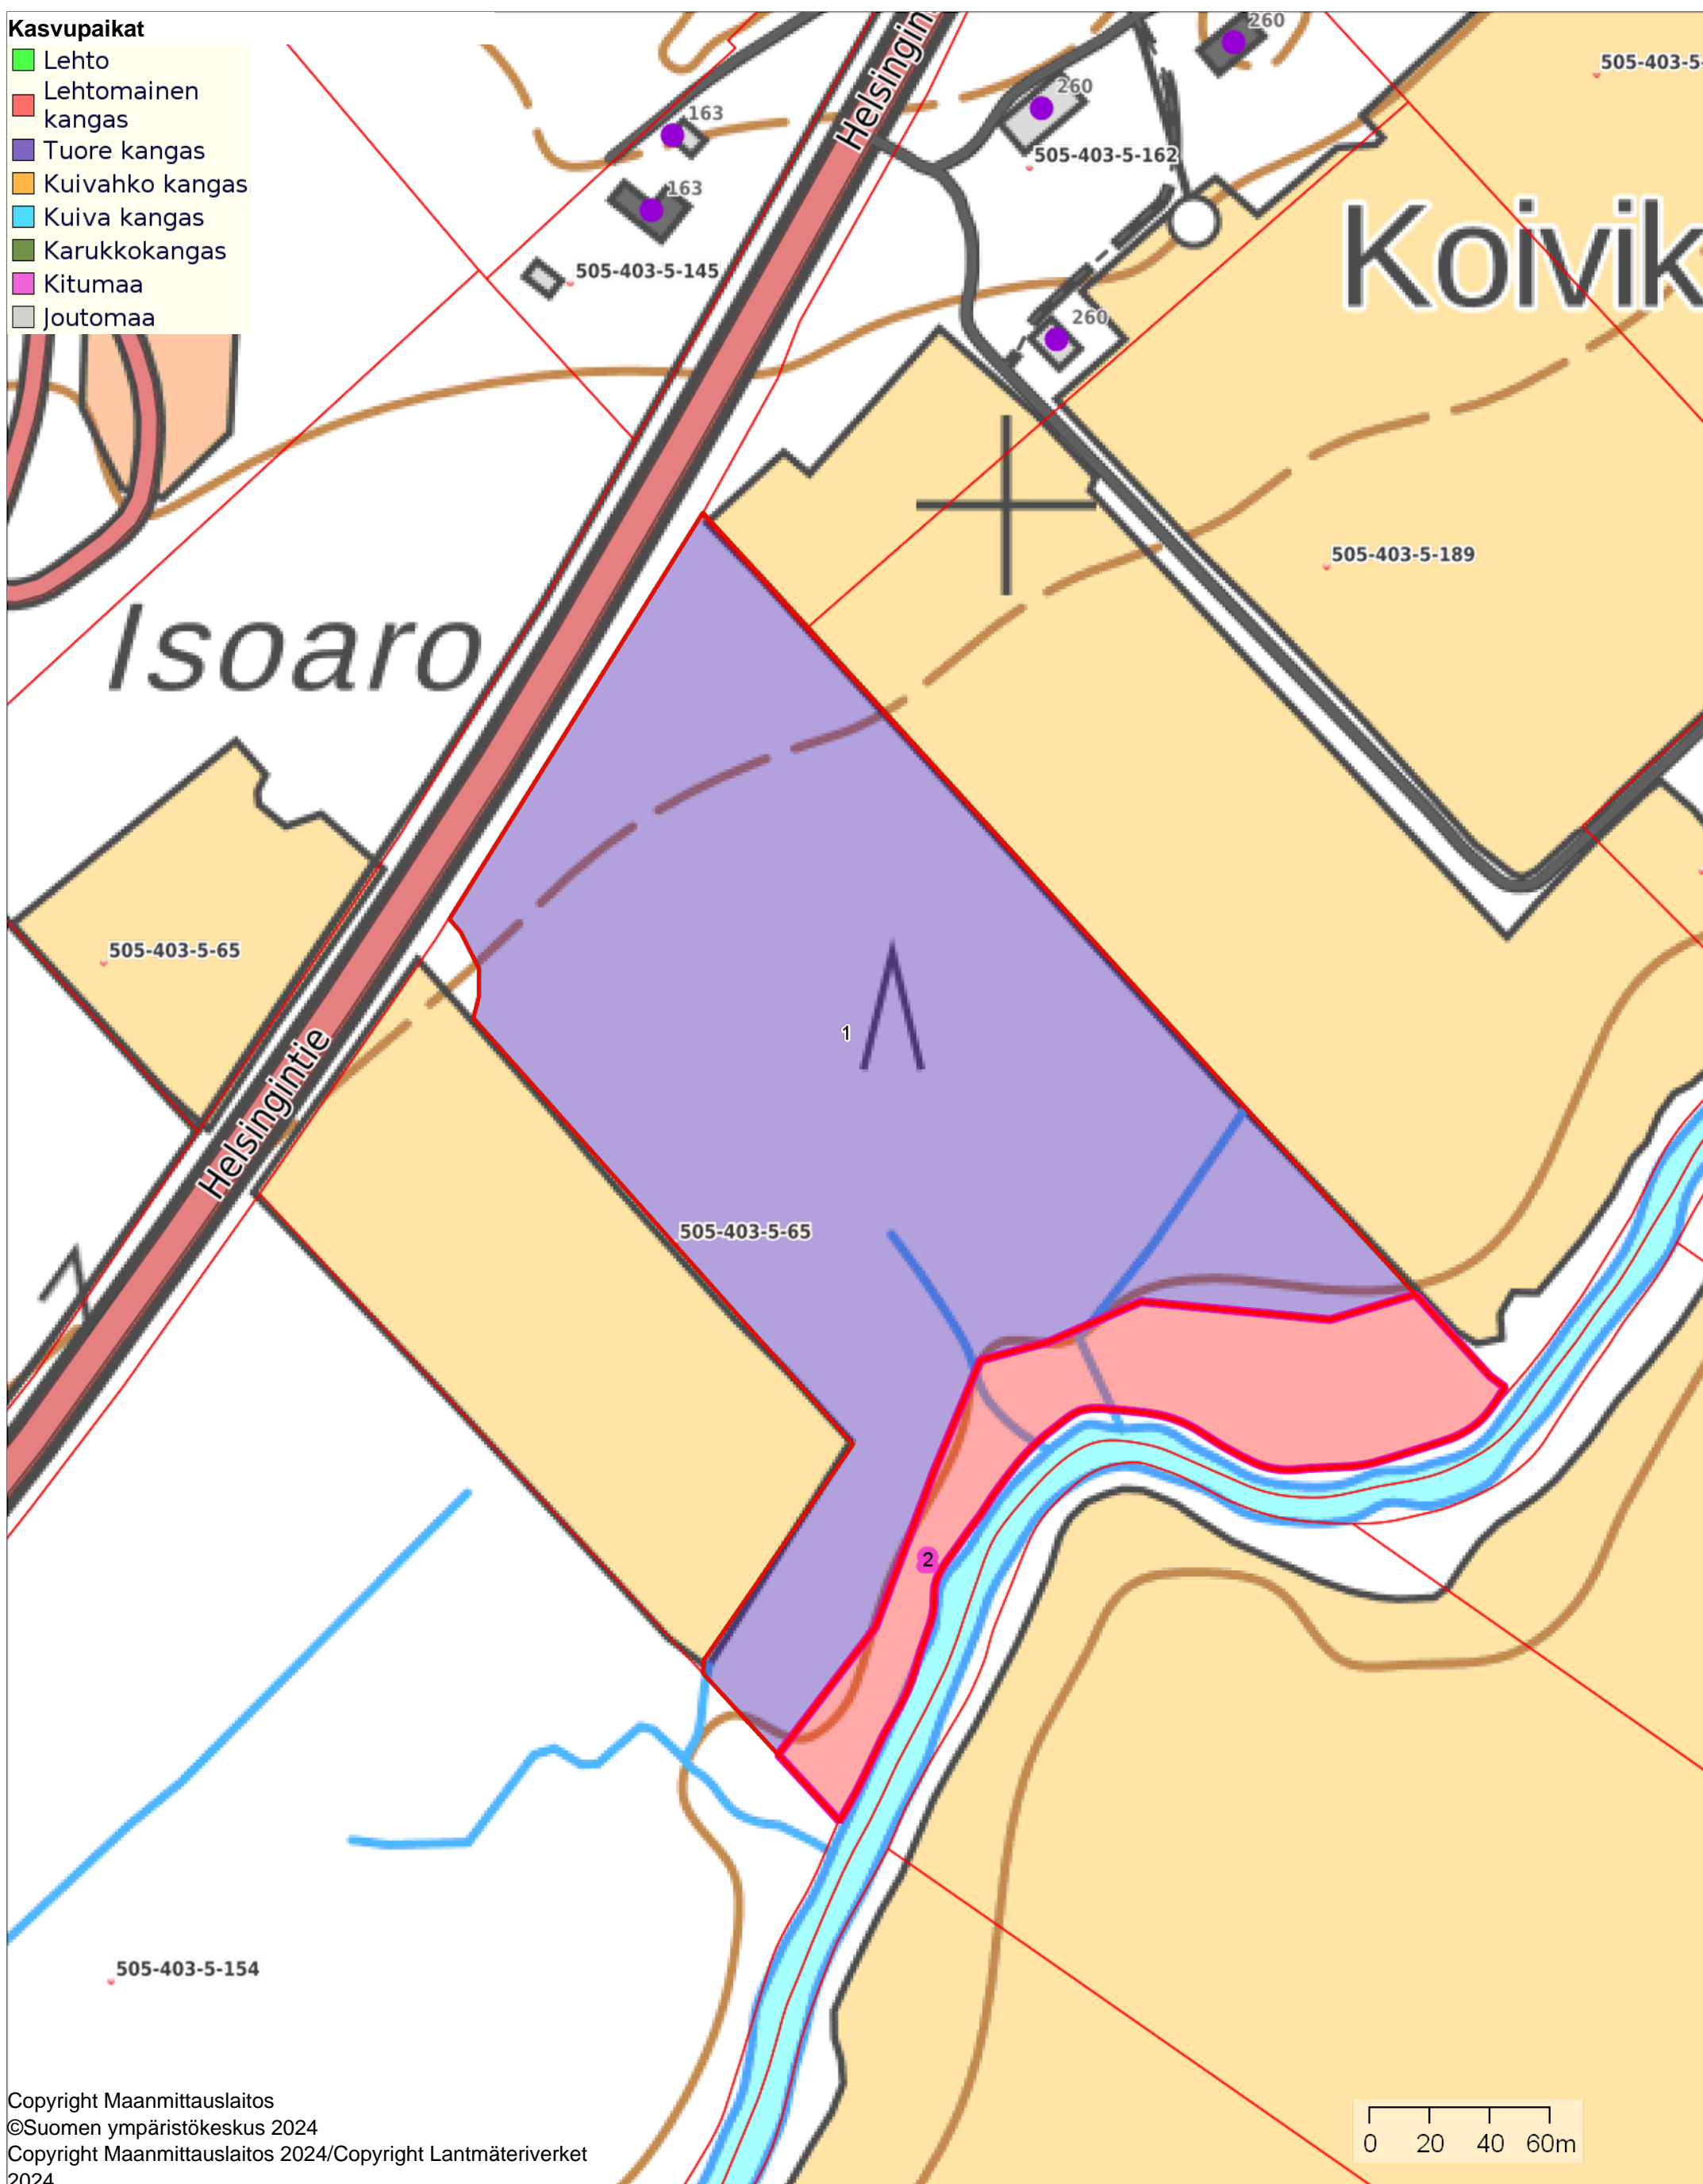

1:2000

Kiinteistö: HYÖKÄNNUMMI 505-410-21-395
Omistaja: Mäntsälän kunta
Puhelinnumero:

Koordinaatisto ETRS-TM35FIN
Keskipiste (396992, 6714300)
Tulostettu 15.1.2025

Kehitysluokat

- Aukea
- Taimikko alle 1,3 m
- Taimikko yli 1,3 m
- Ylispuustoinen taimikko
- Nuori kasvatusmetsikkö
- Varttunut kasvatusmetsikkö
- Uudistuskypsä metsikkö
- Suojuspuumetsikkö
- Siemenpuumetsikkö
- Eri-ikäisrakenteinen metsikkö

Kasvupaikat

- Lehto
- Lehtomainen kangas
- Tuore kangas
- Kuivahko kangas
- Kuiva kangas
- Karukkokangas
- Kitumaa
- Joutomaa

Kehitysluokat

- Aukea
- Taimikko alle 1,3 m
- Taimikko yli 1,3 m
- Ylispuustoinen taimikko
- Nuori kasvatusmetsikkö
- Varttunut kasvatusmetsikkö
- Uudistuskypsä metsikkö
- Suojuspuumetsikkö
- Siemenpuumetsikkö
- Eri-ikäsrakenteinen metsikkö