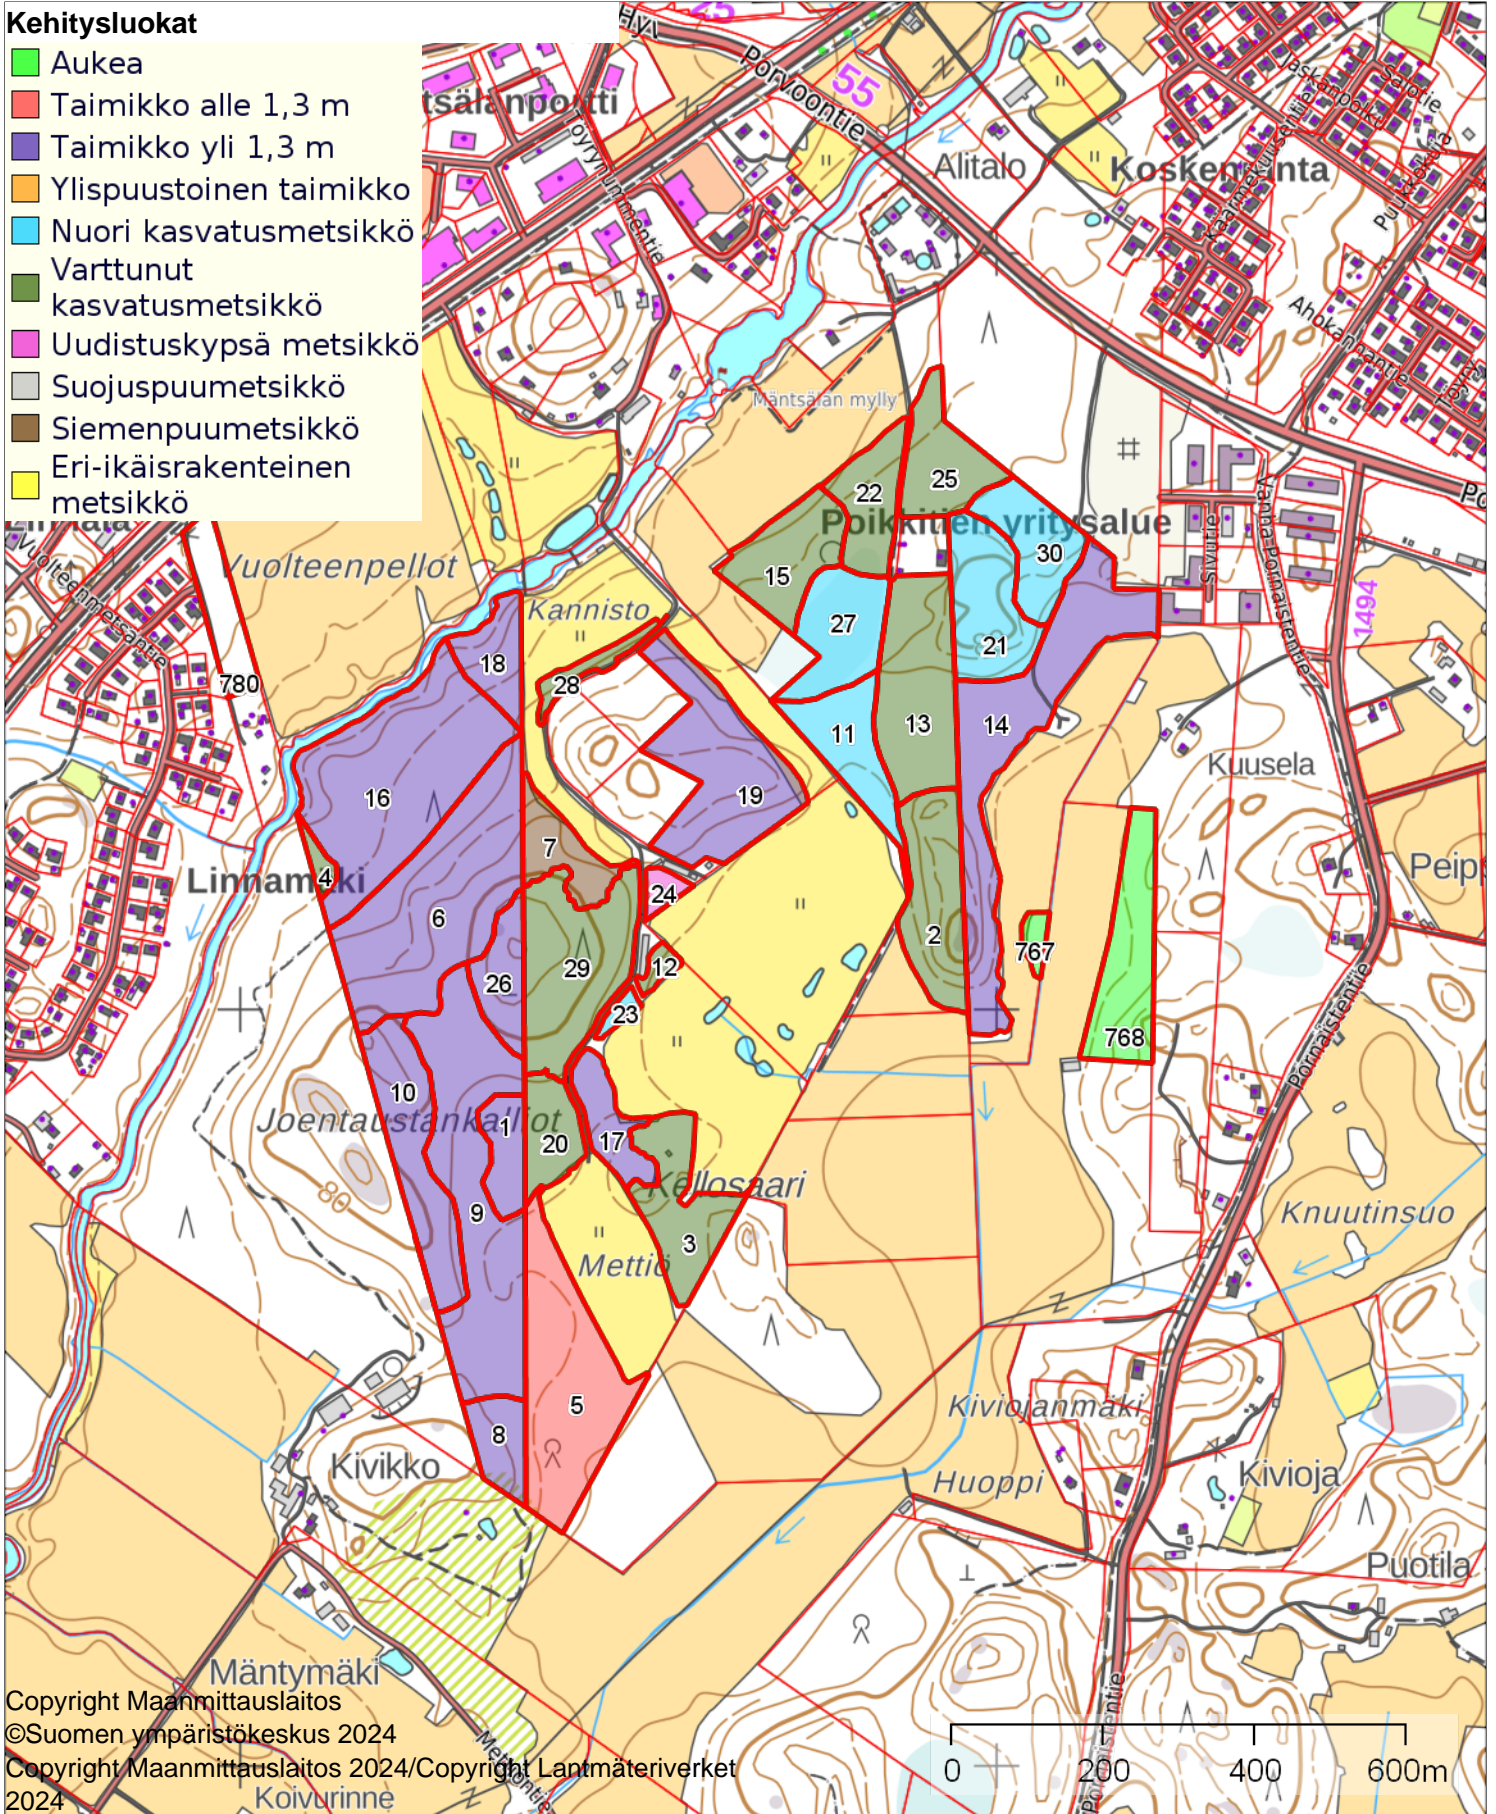

Kasvupaikat

- Lehto
- Lehtomainen kangas
- Tuore kangas
- Kuivahko kangas
- Kuiva kangas
- Karukkokangas
- Kitumaa
- Joutomaa

Kehitysluokat

- Aukea
- Taimikko alle 1,3 m
- Taimikko yli 1,3 m
- Ylispuustoinen taimikko
- Nuori kasvatusmetsikkö
- Varttunut kasvatusmetsikkö
- Uudistuskypsä metsikkö
- Suojuspuumetsikkö
- Siemenpuumetsikkö
- Eri-ikäsrakenteinen metsikkö

1:10000

Kiinteistö: Isometsä 505-407-5-138
Omistaja: Mäntsälän kunta
Puhelinnumero:

Koordinaatisto ETRS-TM35FIN
Keskipiste (406668, 6721131)
Tulostettu 15.1.2025

Kehitysluokat

- Aukea
- Taimikko alle 1,3 m
- Taimikko yli 1,3 m
- Ylispuustoinen taimikko
- Nuori kasvatusmetsikkö
- Varttunut kasvatusmetsikkö
- Uudistuskypsä metsikkö
- Suojuspuumetsikkö
- Siemenpuumetsikkö
- Eri-ikäisrakenteinen metsikkö