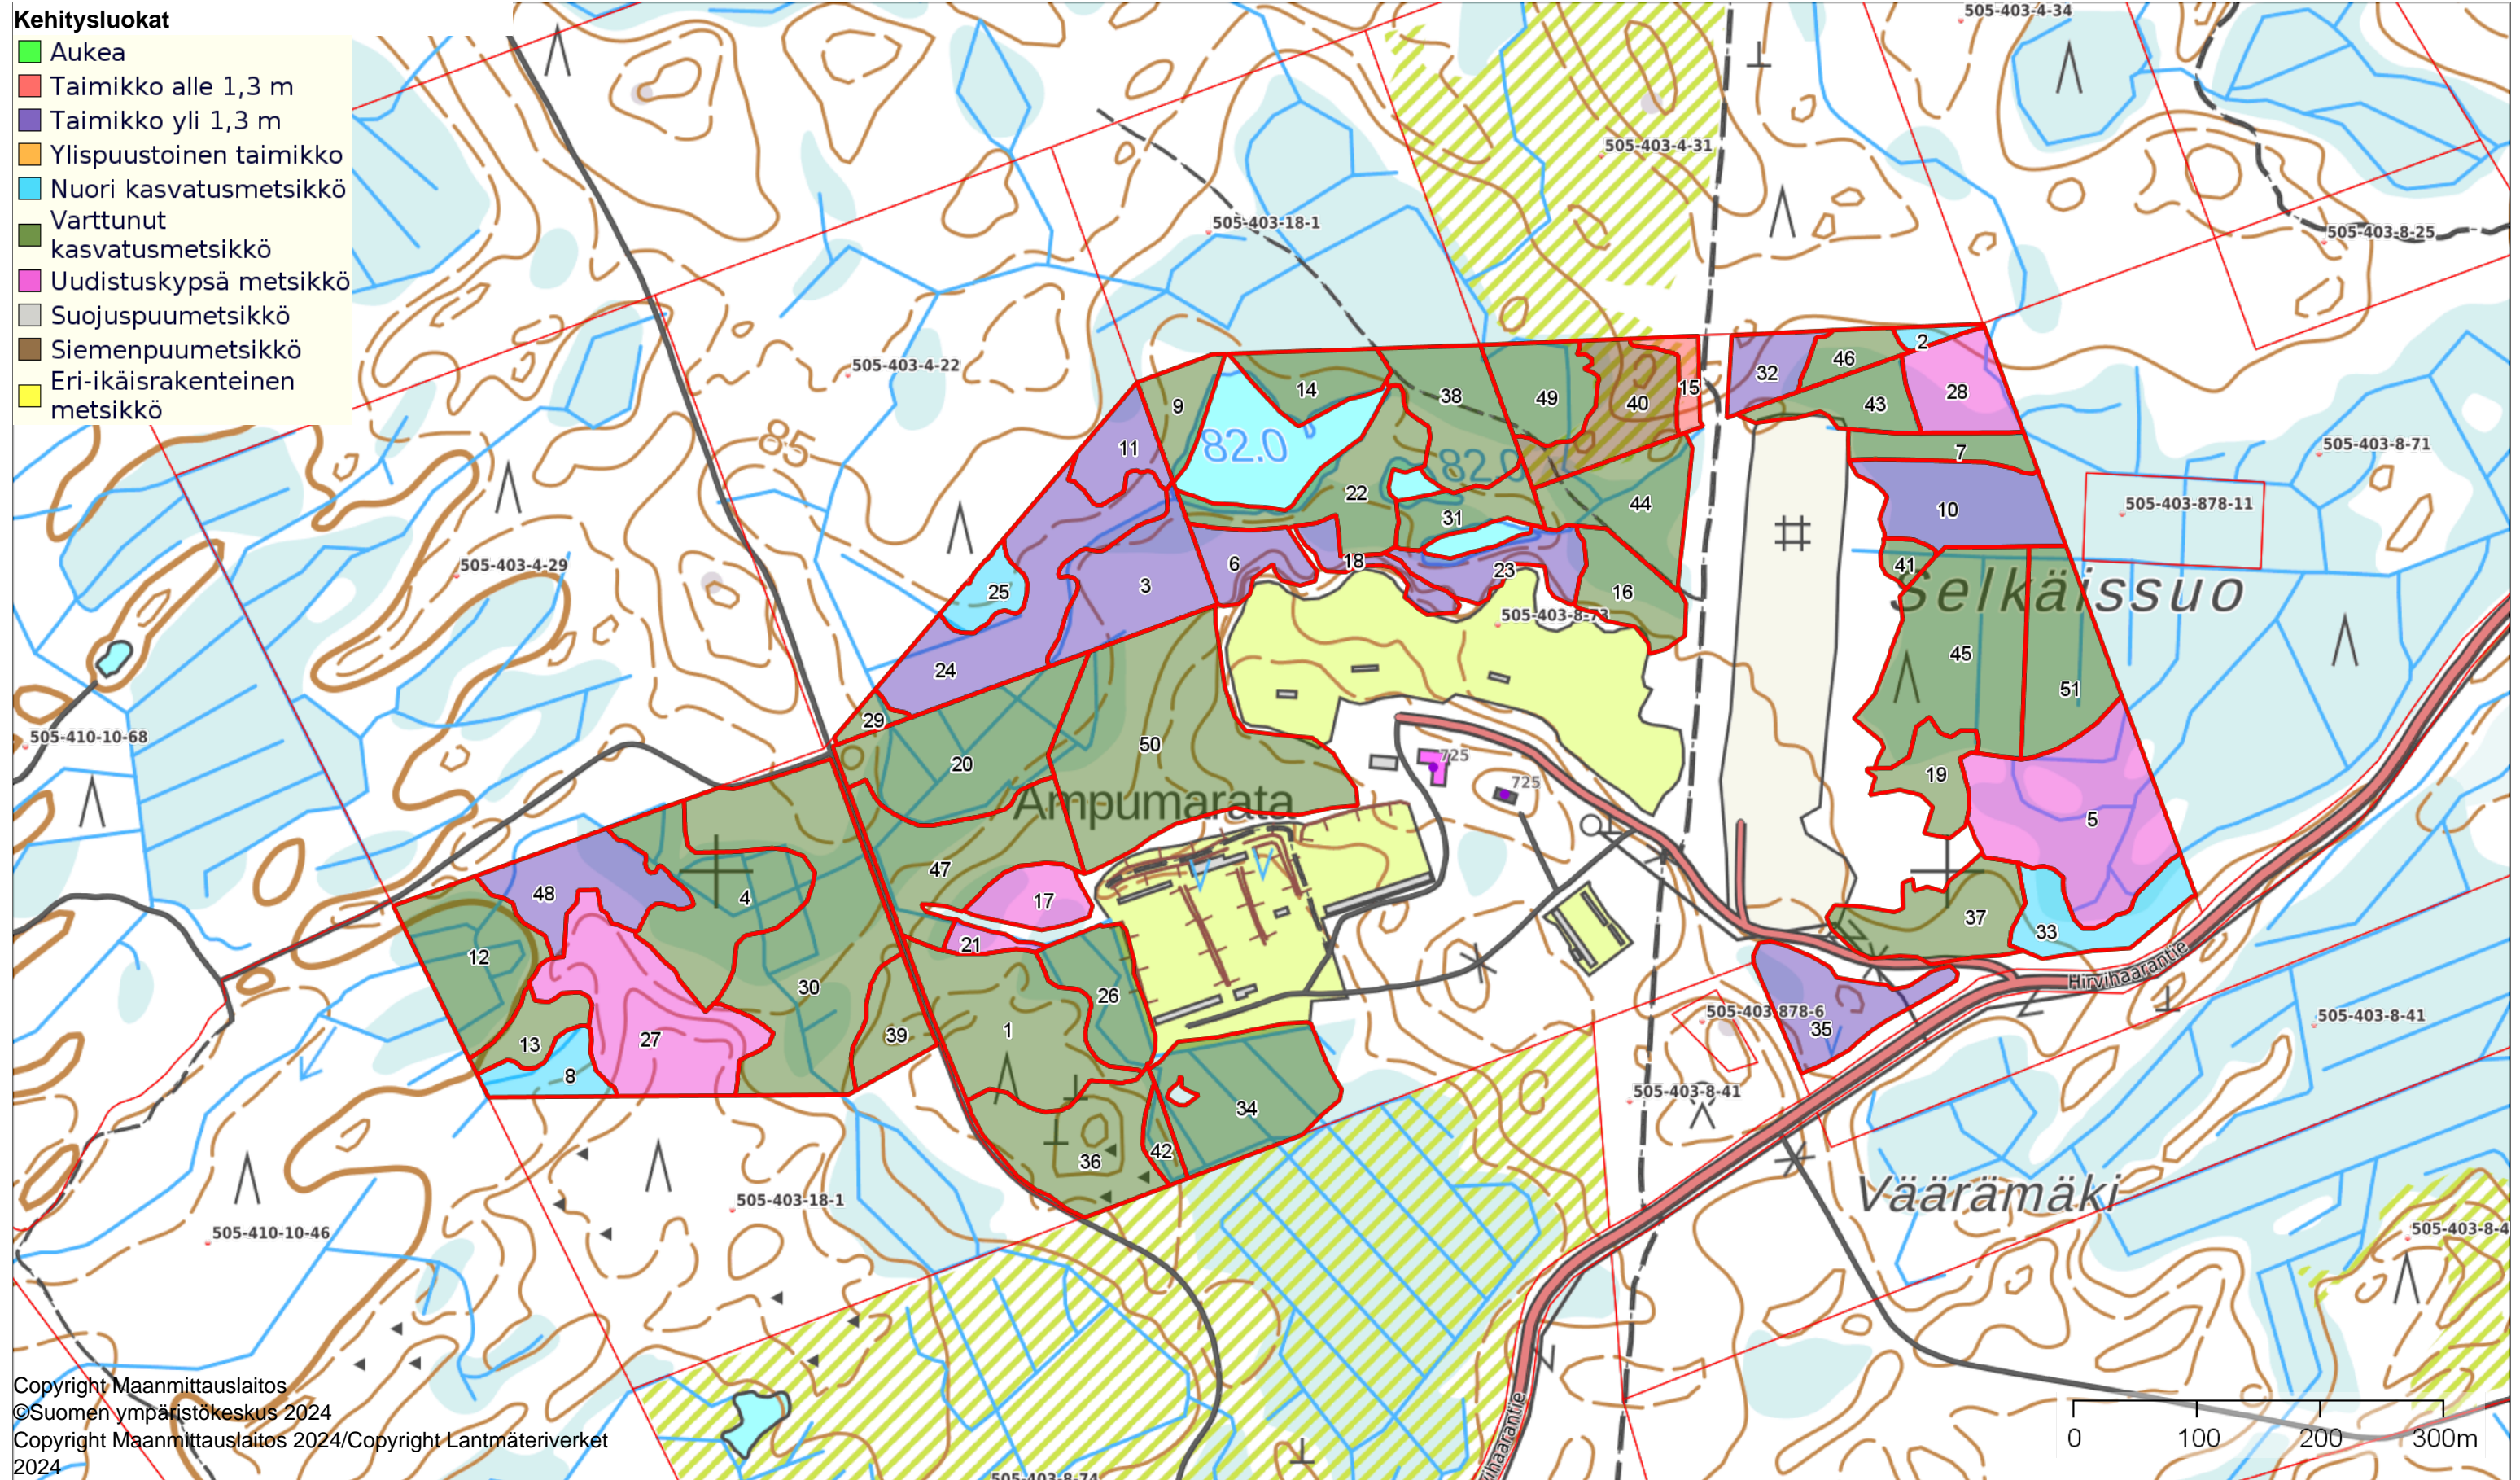

Kehitysluokat

- Aukea
- Taimikko alle 1,3 m
- Taimikko yli 1,3 m
- Ylispuustoinen taimikko
- Nuori kasvatusmetsikkö
- Varttunut kasvatusmetsikkö
- Uudistuskypsä metsikkö
- Suojuspuumetsikkö
- Siemenpuumetsikkö
- Eri-ikäisrakenteinen metsikkö