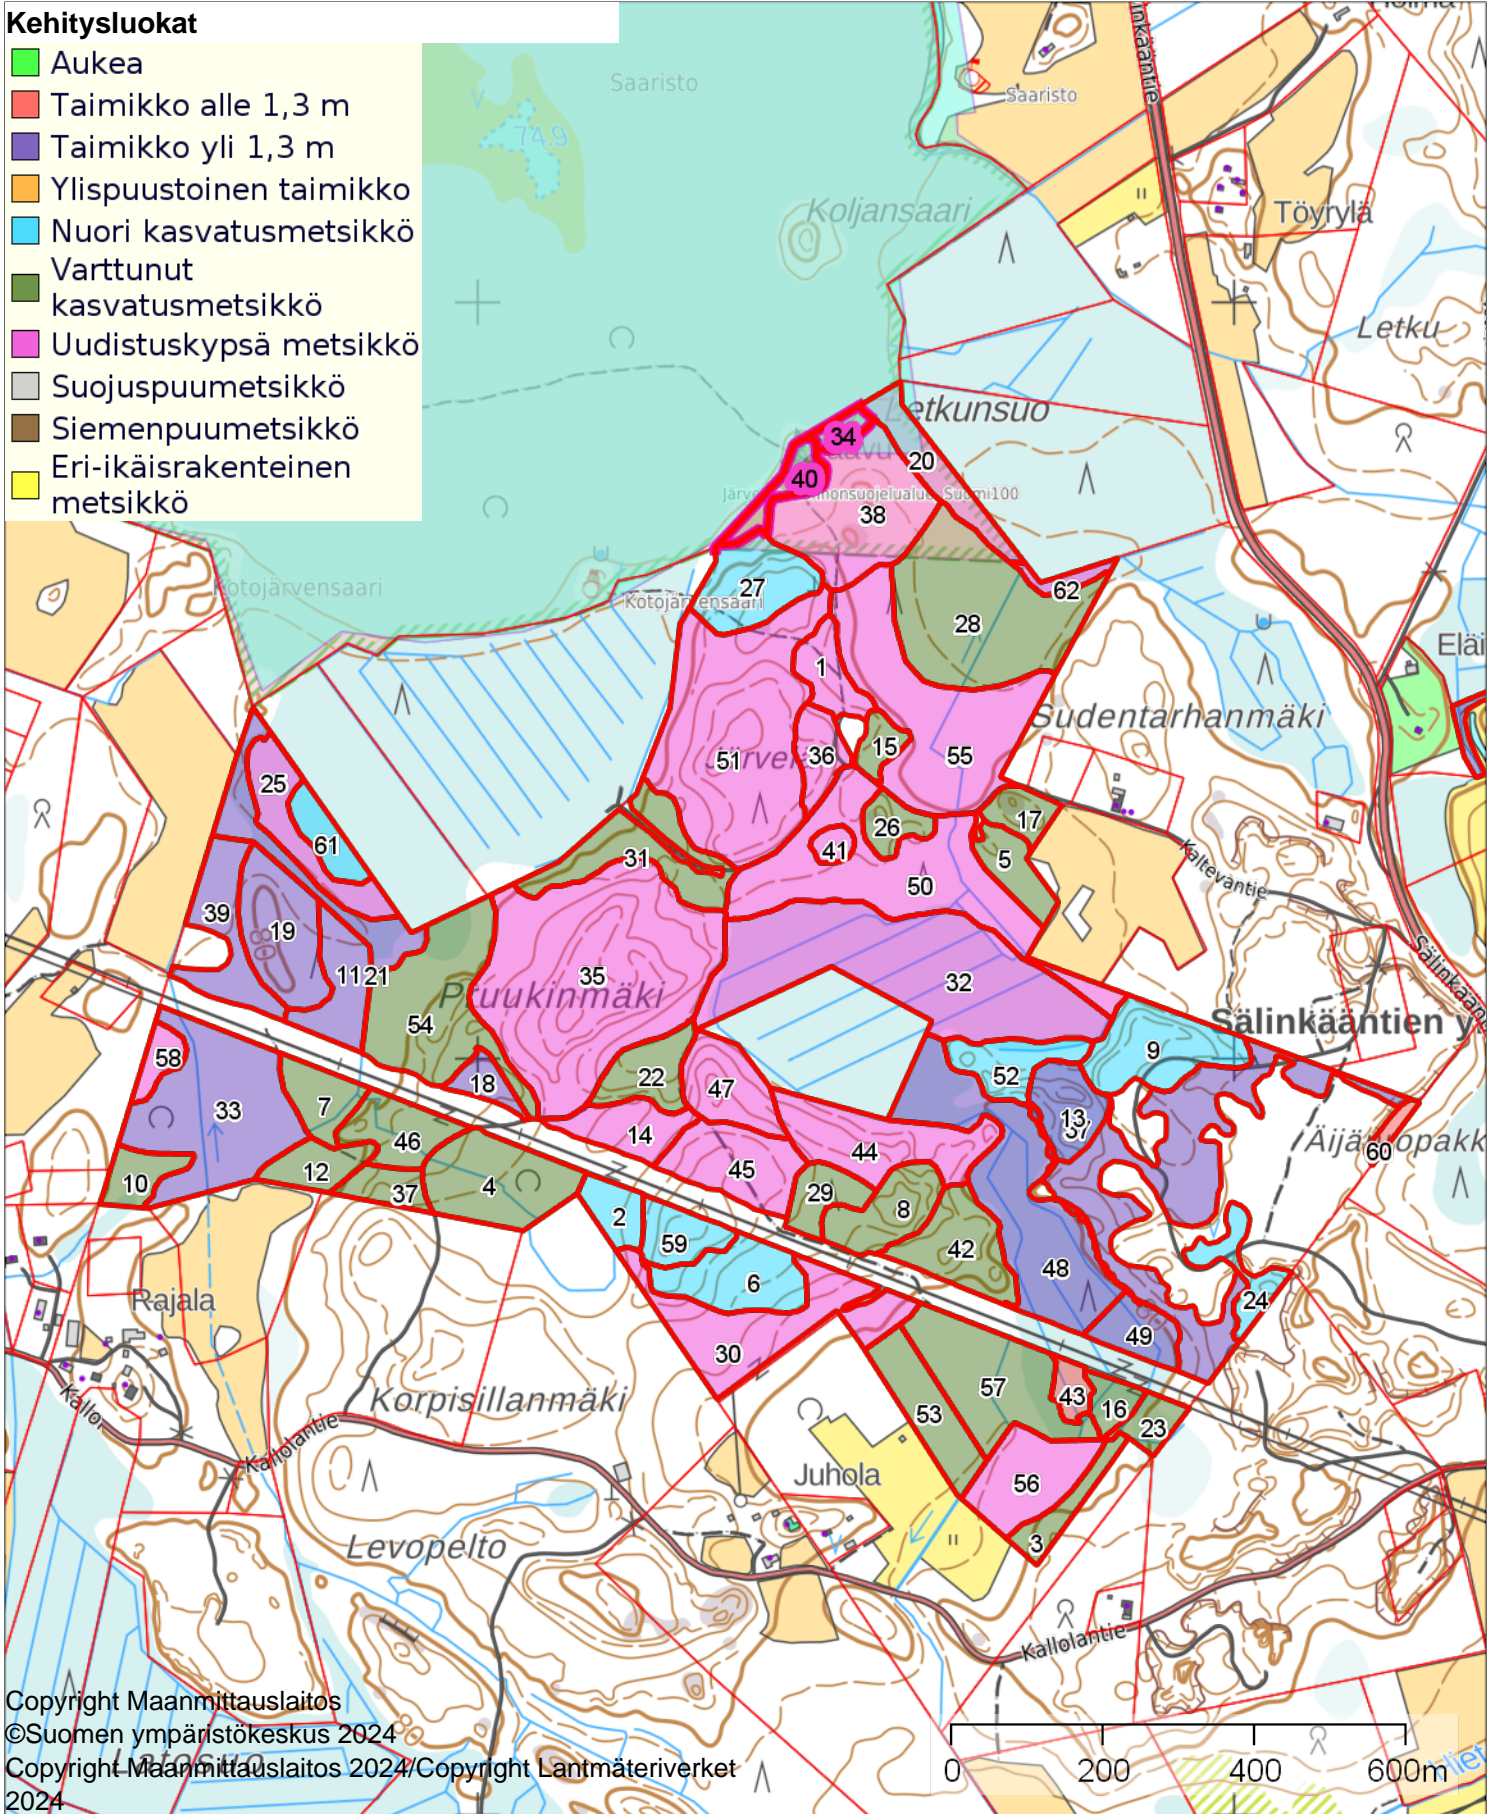

Kehitysluokat

- Aukea
- Taimikko alle 1,3 m
- Taimikko yli 1,3 m
- Ylispuustoinen taimikko
- Nuori kasvatusmetsikkö
- Varttunut kasvatusmetsikkö
- Uudistuskypsä metsikkö
- Suojuspuumetsikkö
- Siemenpuumetsikkö
- Eri-ikäisrakenteinen metsikkö

1:10000

Kiinteistö: Järvelä 505-407-17-19
Omistaja: Mäntsälän kunta
Puhelinnumero:

Koordinaatisto ETRS-TM35FIN
Keskipiste (405354, 6726196)
Tulostettu 15.1.2025

Kehitysluokat

- Aukea
- Taimikko alle 1,3 m
- Taimikko yli 1,3 m
- Ylispuustoinen taimikko
- Nuori kasvatusmetsikkö
- Varttunut kasvatusmetsikkö
- Uudistuskypsä metsikkö
- Suojuspuumetsikkö
- Siemenpuumetsikkö
- Eri-ikäisrakenteinen metsikkö