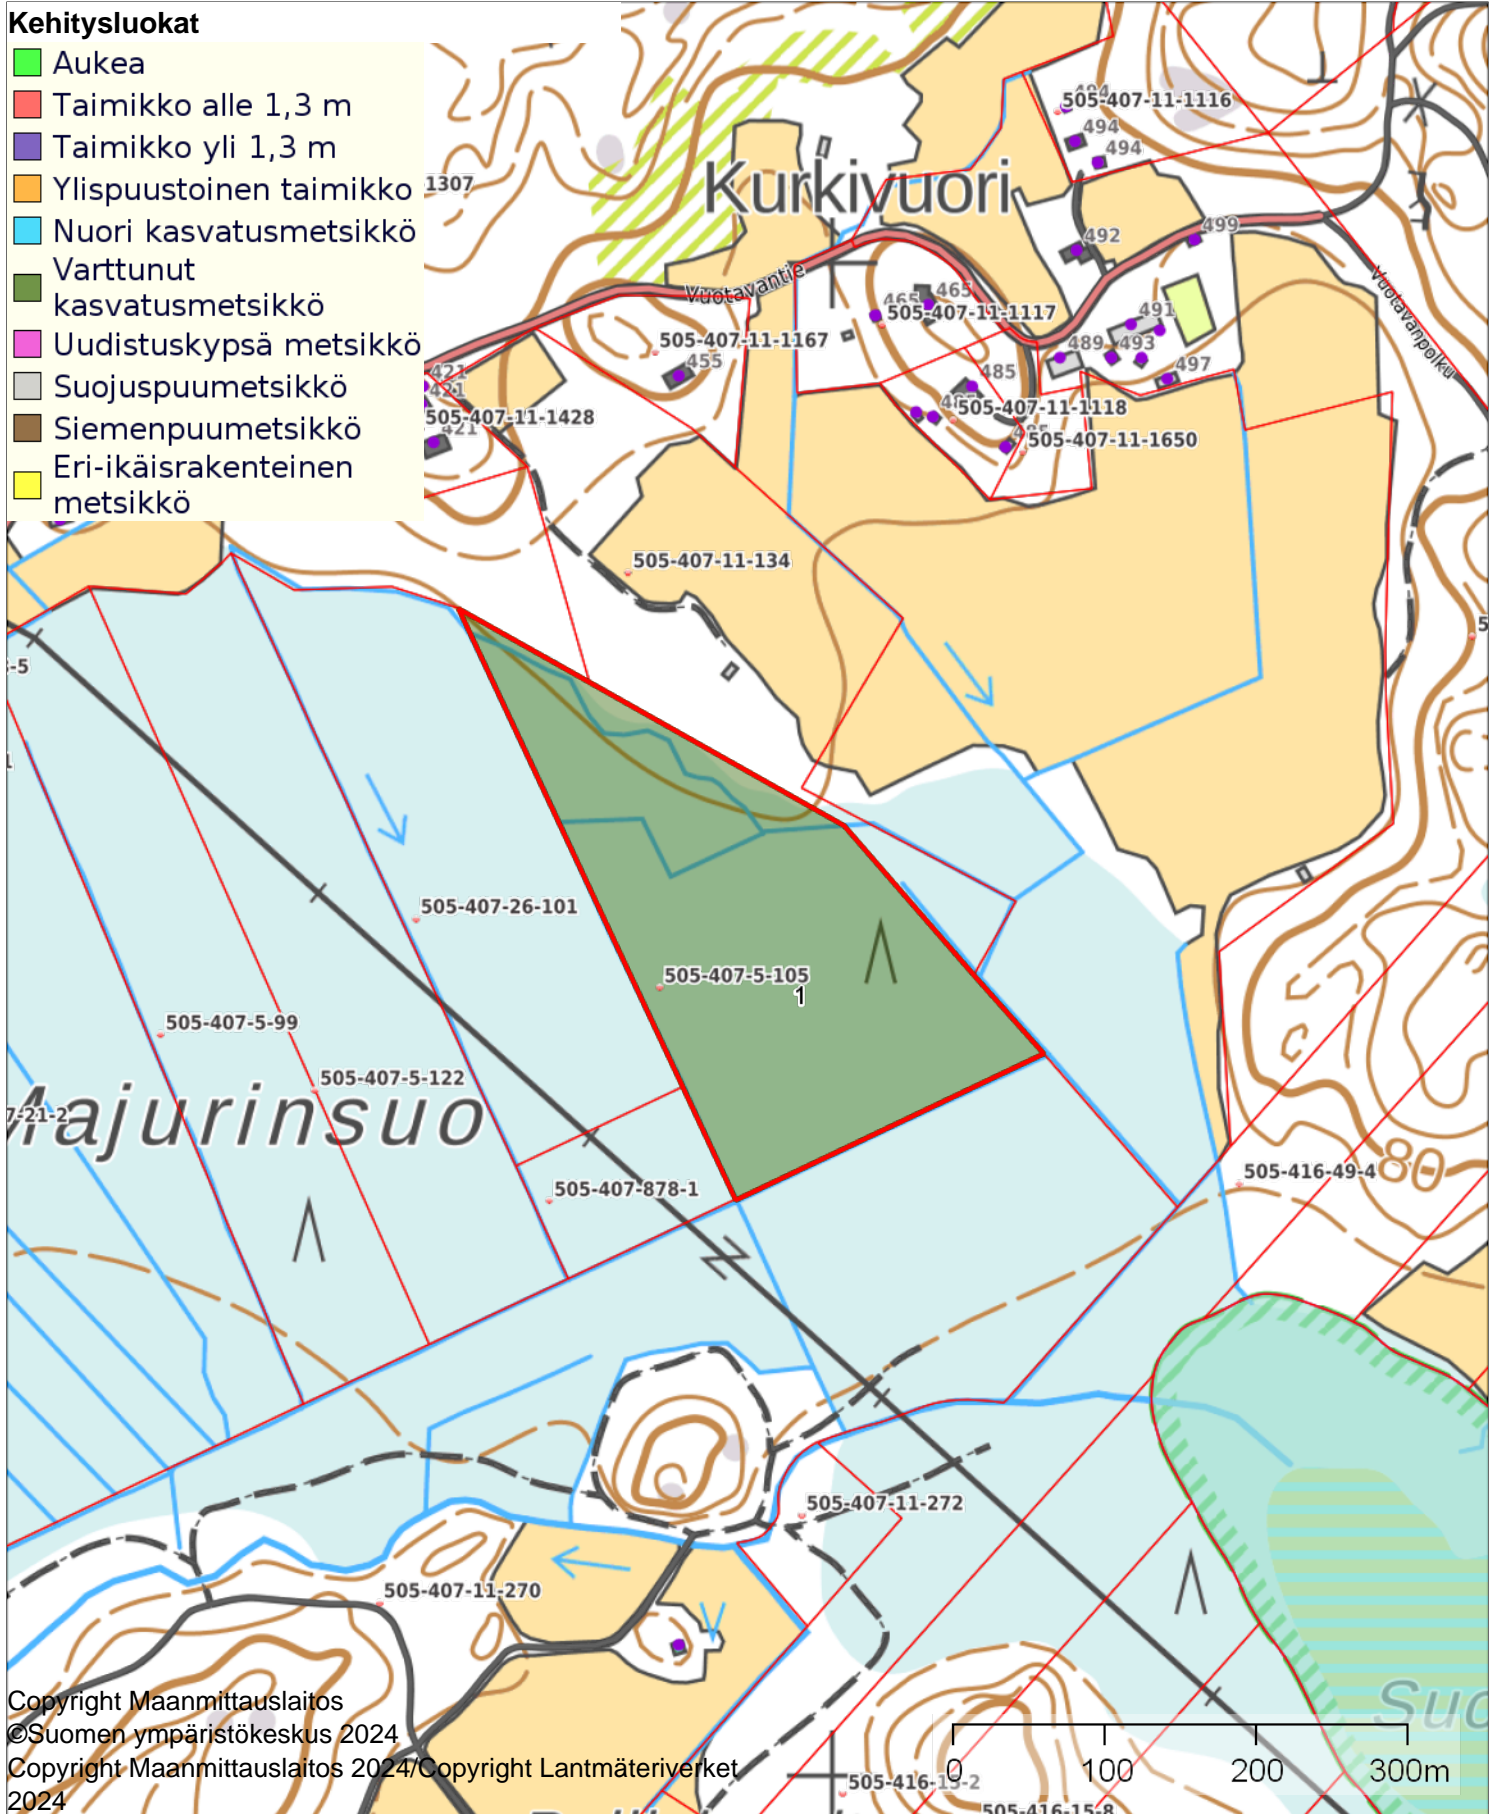

1:5000

Kiinteistö: Junttila 505-407-5-105
Omistaja: Mäntsälän kunta
Puhelinnumero:

Koordinaatisto ETRS-TM35FIN
Keskipiste (411944, 6724572)
Tulostettu 15.1.2025

Kehitysluokat

- Aukea
- Taimikko alle 1,3 m
- Taimikko yli 1,3 m
- Ylispuustoinen taimikko
- Nuori kasvatusmetsikkö
- Varttunut kasvatusmetsikkö
- Uudistuskypsä metsikkö
- Suojuspuumetsikkö
- Siemenpuumetsikkö
- Eri-ikäisrakenteinen metsikkö

Kehitysluokat

- Aukea
- Taimikko alle 1,3 m
- Taimikko yli 1,3 m
- Ylispuustoinen taimikko
- Nuori kasvatusmetsikkö
- Varttunut kasvatusmetsikkö
- Uudistuskypsä metsikkö
- Suojuspuumetsikkö
- Siemenpuumetsikkö
- Eri-ikäisrakenteinen metsikkö