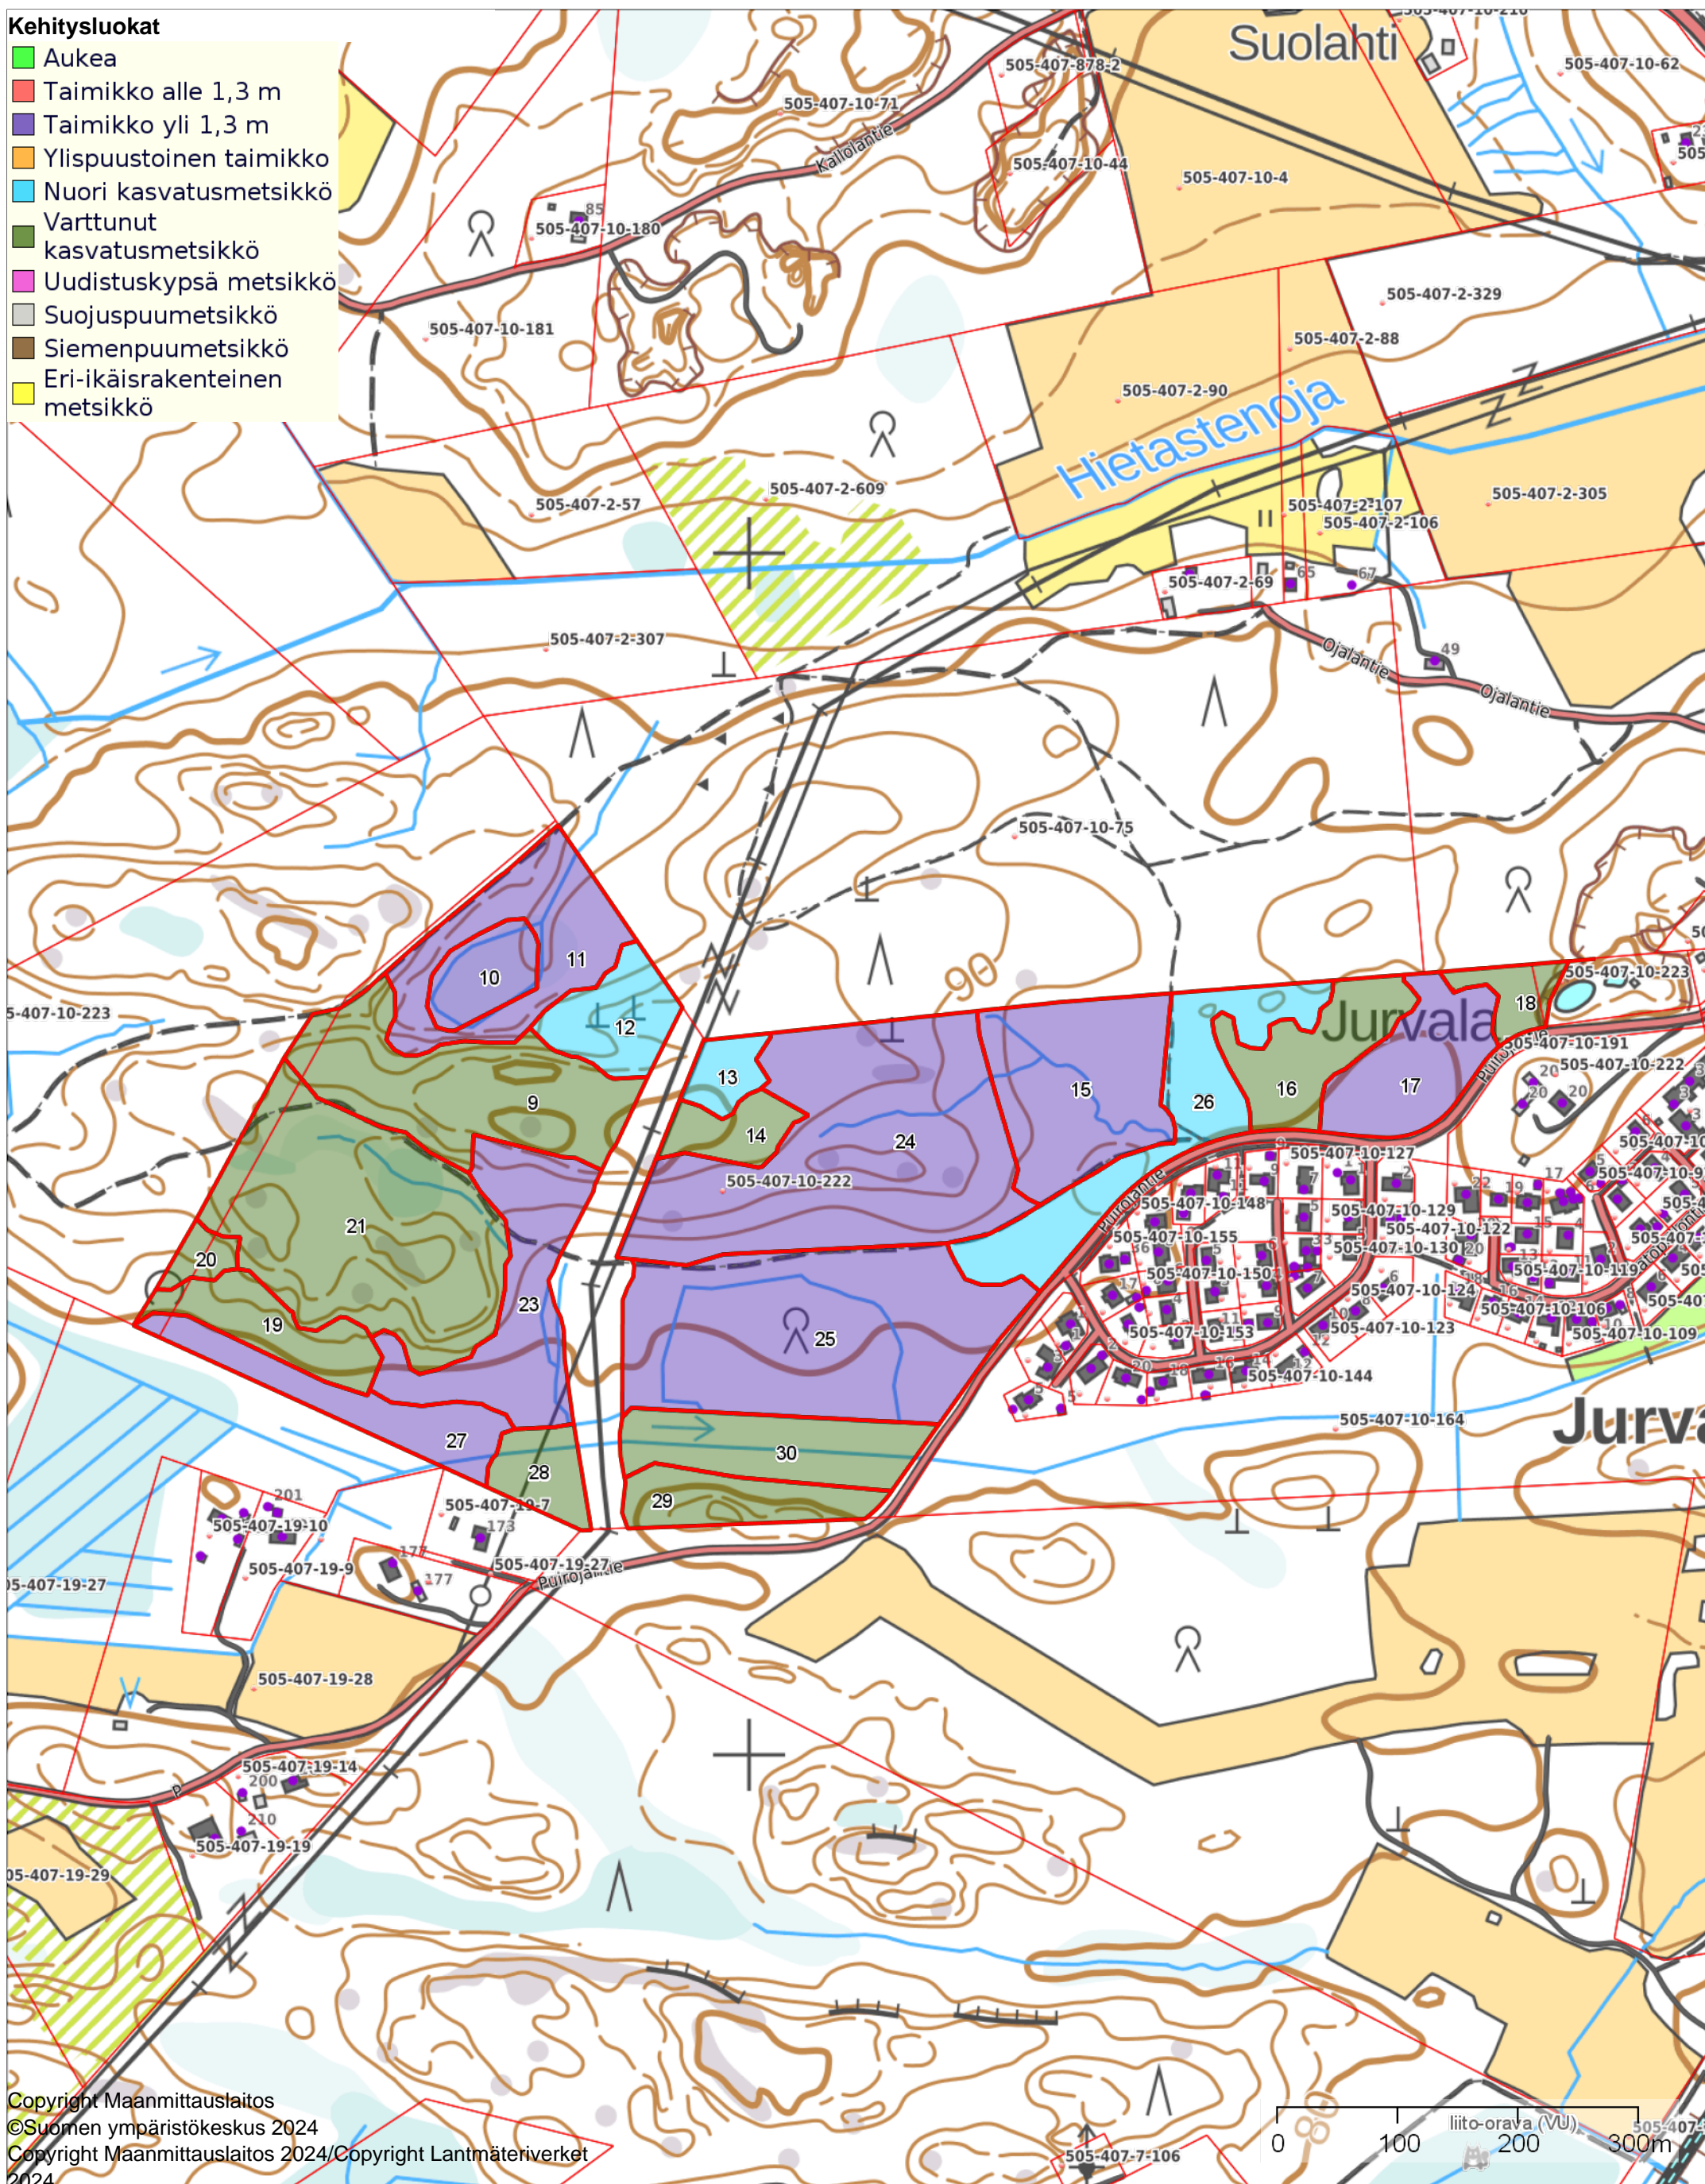

1:5000

Kiinteistö: Junttila 505-407-5-105
Omistaja: Mäntsälän kunta
Puhelinnumero:

Koordinaatisto ETRS-TM35FIN
Keskipiste (411944, 6724572)
Tulostettu 15.1.2025

Kehitysluokat

- Aukea
- Taimikko alle 1,3 m
- Taimikko yli 1,3 m
- Ylispuustoinen taimikko
- Nuori kasvatusmetsikkö
- Varttunut kasvatusmetsikkö
- Uudistuskypsä metsikkö
- Suojuspuumetsikkö
- Siemenpuumetsikkö
- Eri-ikäisrakenteinen metsikkö

Kehitysluokat

- Aukea
- Taimikko alle 1,3 m
- Taimikko yli 1,3 m
- Ylispuustoinen taimikko
- Nuori kasvatusmetsikkö
- Varttunut kasvatusmetsikkö
- Uudistuskypsä metsikkö
- Suojuspuumetsikkö
- Siemenpuumetsikkö
- Eri-ikäisrakenteinen metsikkö

1:10000

Kiinteistö: Järvelä 505-407-17-19
Omistaja: Mäntsälän kunta
Puhelinnumero:

Koordinaatisto ETRS-TM35FIN
Keskipiste (405354, 6726196)
Tulostettu 15.1.2025

Kehitysluokat

- Aukea
- Taimikko alle 1,3 m
- Taimikko yli 1,3 m
- Ylispuustoinen taimikko
- Nuori kasvatusmetsikkö
- Varttunut kasvatusmetsikkö
- Uudistuskypsä metsikkö
- Suojuspuumetsikkö
- Siemenpuumetsikkö
- Eri-ikäisrakenteinen metsikkö