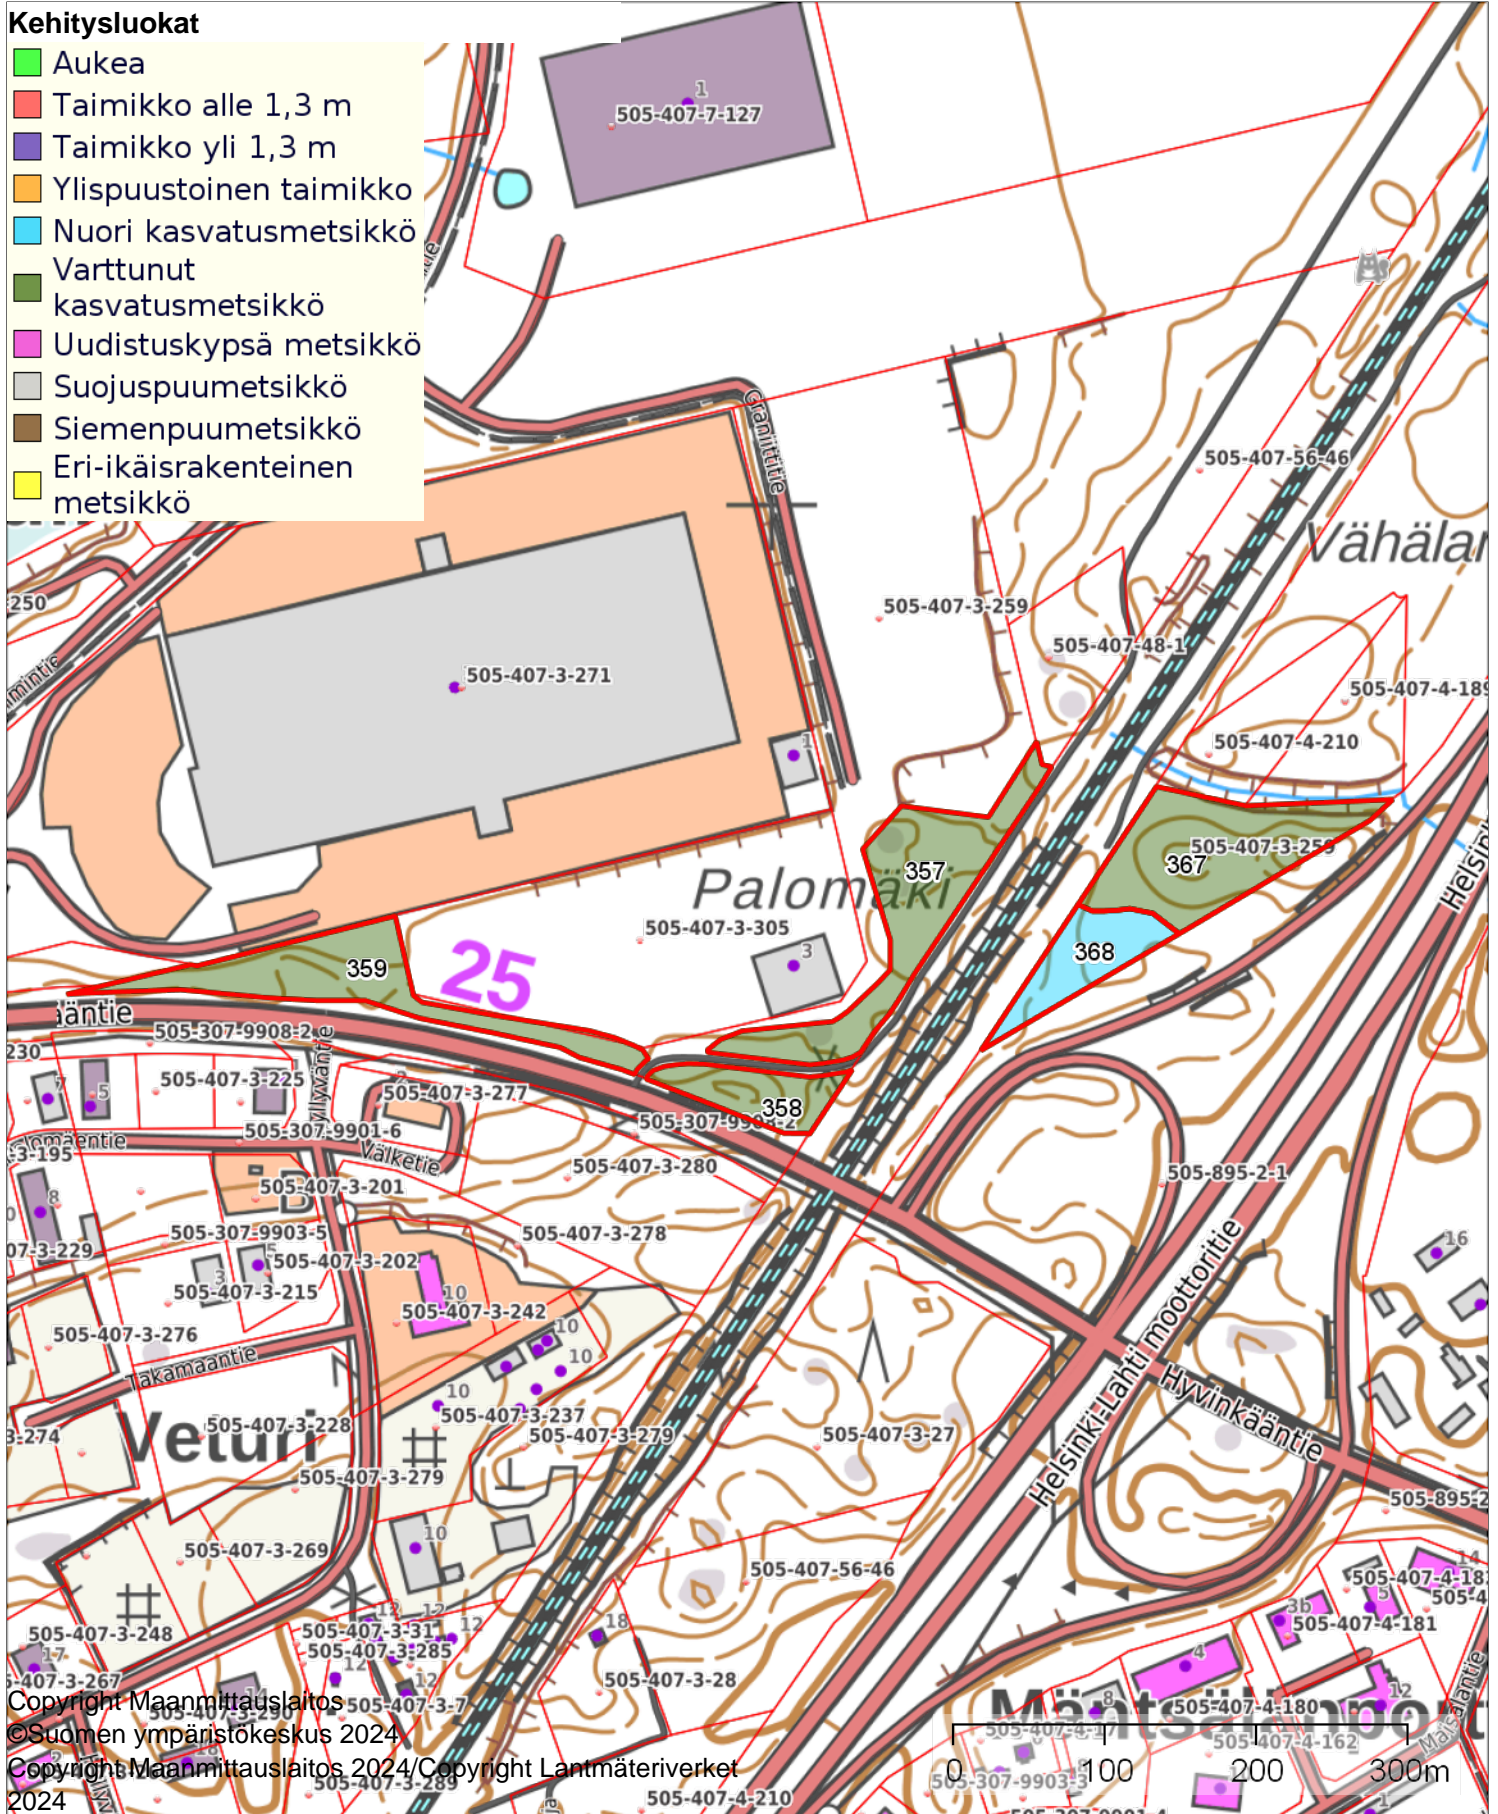

1:5000

Kiinteistö: Kulmakolmio 505-407-3-259
Omistaja: Mäntsälän kunta
Puhelinnumero:

Koordinaatisto ETRS-TM35FIN
Keskipiste (405984, 6722732)
Tulostettu 15.1.2025

Kehitysluokat

- Aukea
- Taimikko alle 1,3 m
- Taimikko yli 1,3 m
- Ylispuustoinen taimikko
- Nuori kasvatusmetsikkö
- Varttunut kasvatusmetsikkö
- Uudistuskypsä metsikkö
- Suojuspuumetsikkö
- Siemenpuumetsikkö
- Eri-ikäisrakenteinen metsikkö

1:2000

Kiinteistö: Kuntomaja 505-403-8-70
Omistaja: Mäntsälän kunta
Puhelinnumero:

Koordinaatisto ETRS-TM35FIN
Keskipiste (403125, 6722280)
Tulostettu 15.1.2025

Kehitysluokat

- Aukea
- Taimikko alle 1,3 m
- Taimikko yli 1,3 m
- Ylispuustoinen taimikko
- Nuori kasvatusmetsikkö
- Varttunut kasvatusmetsikkö
- Uudistuskypsä metsikkö
- Suojuspuumetsikkö
- Siemenpuumetsikkö
- Eri-ikäisrakenteinen metsikkö