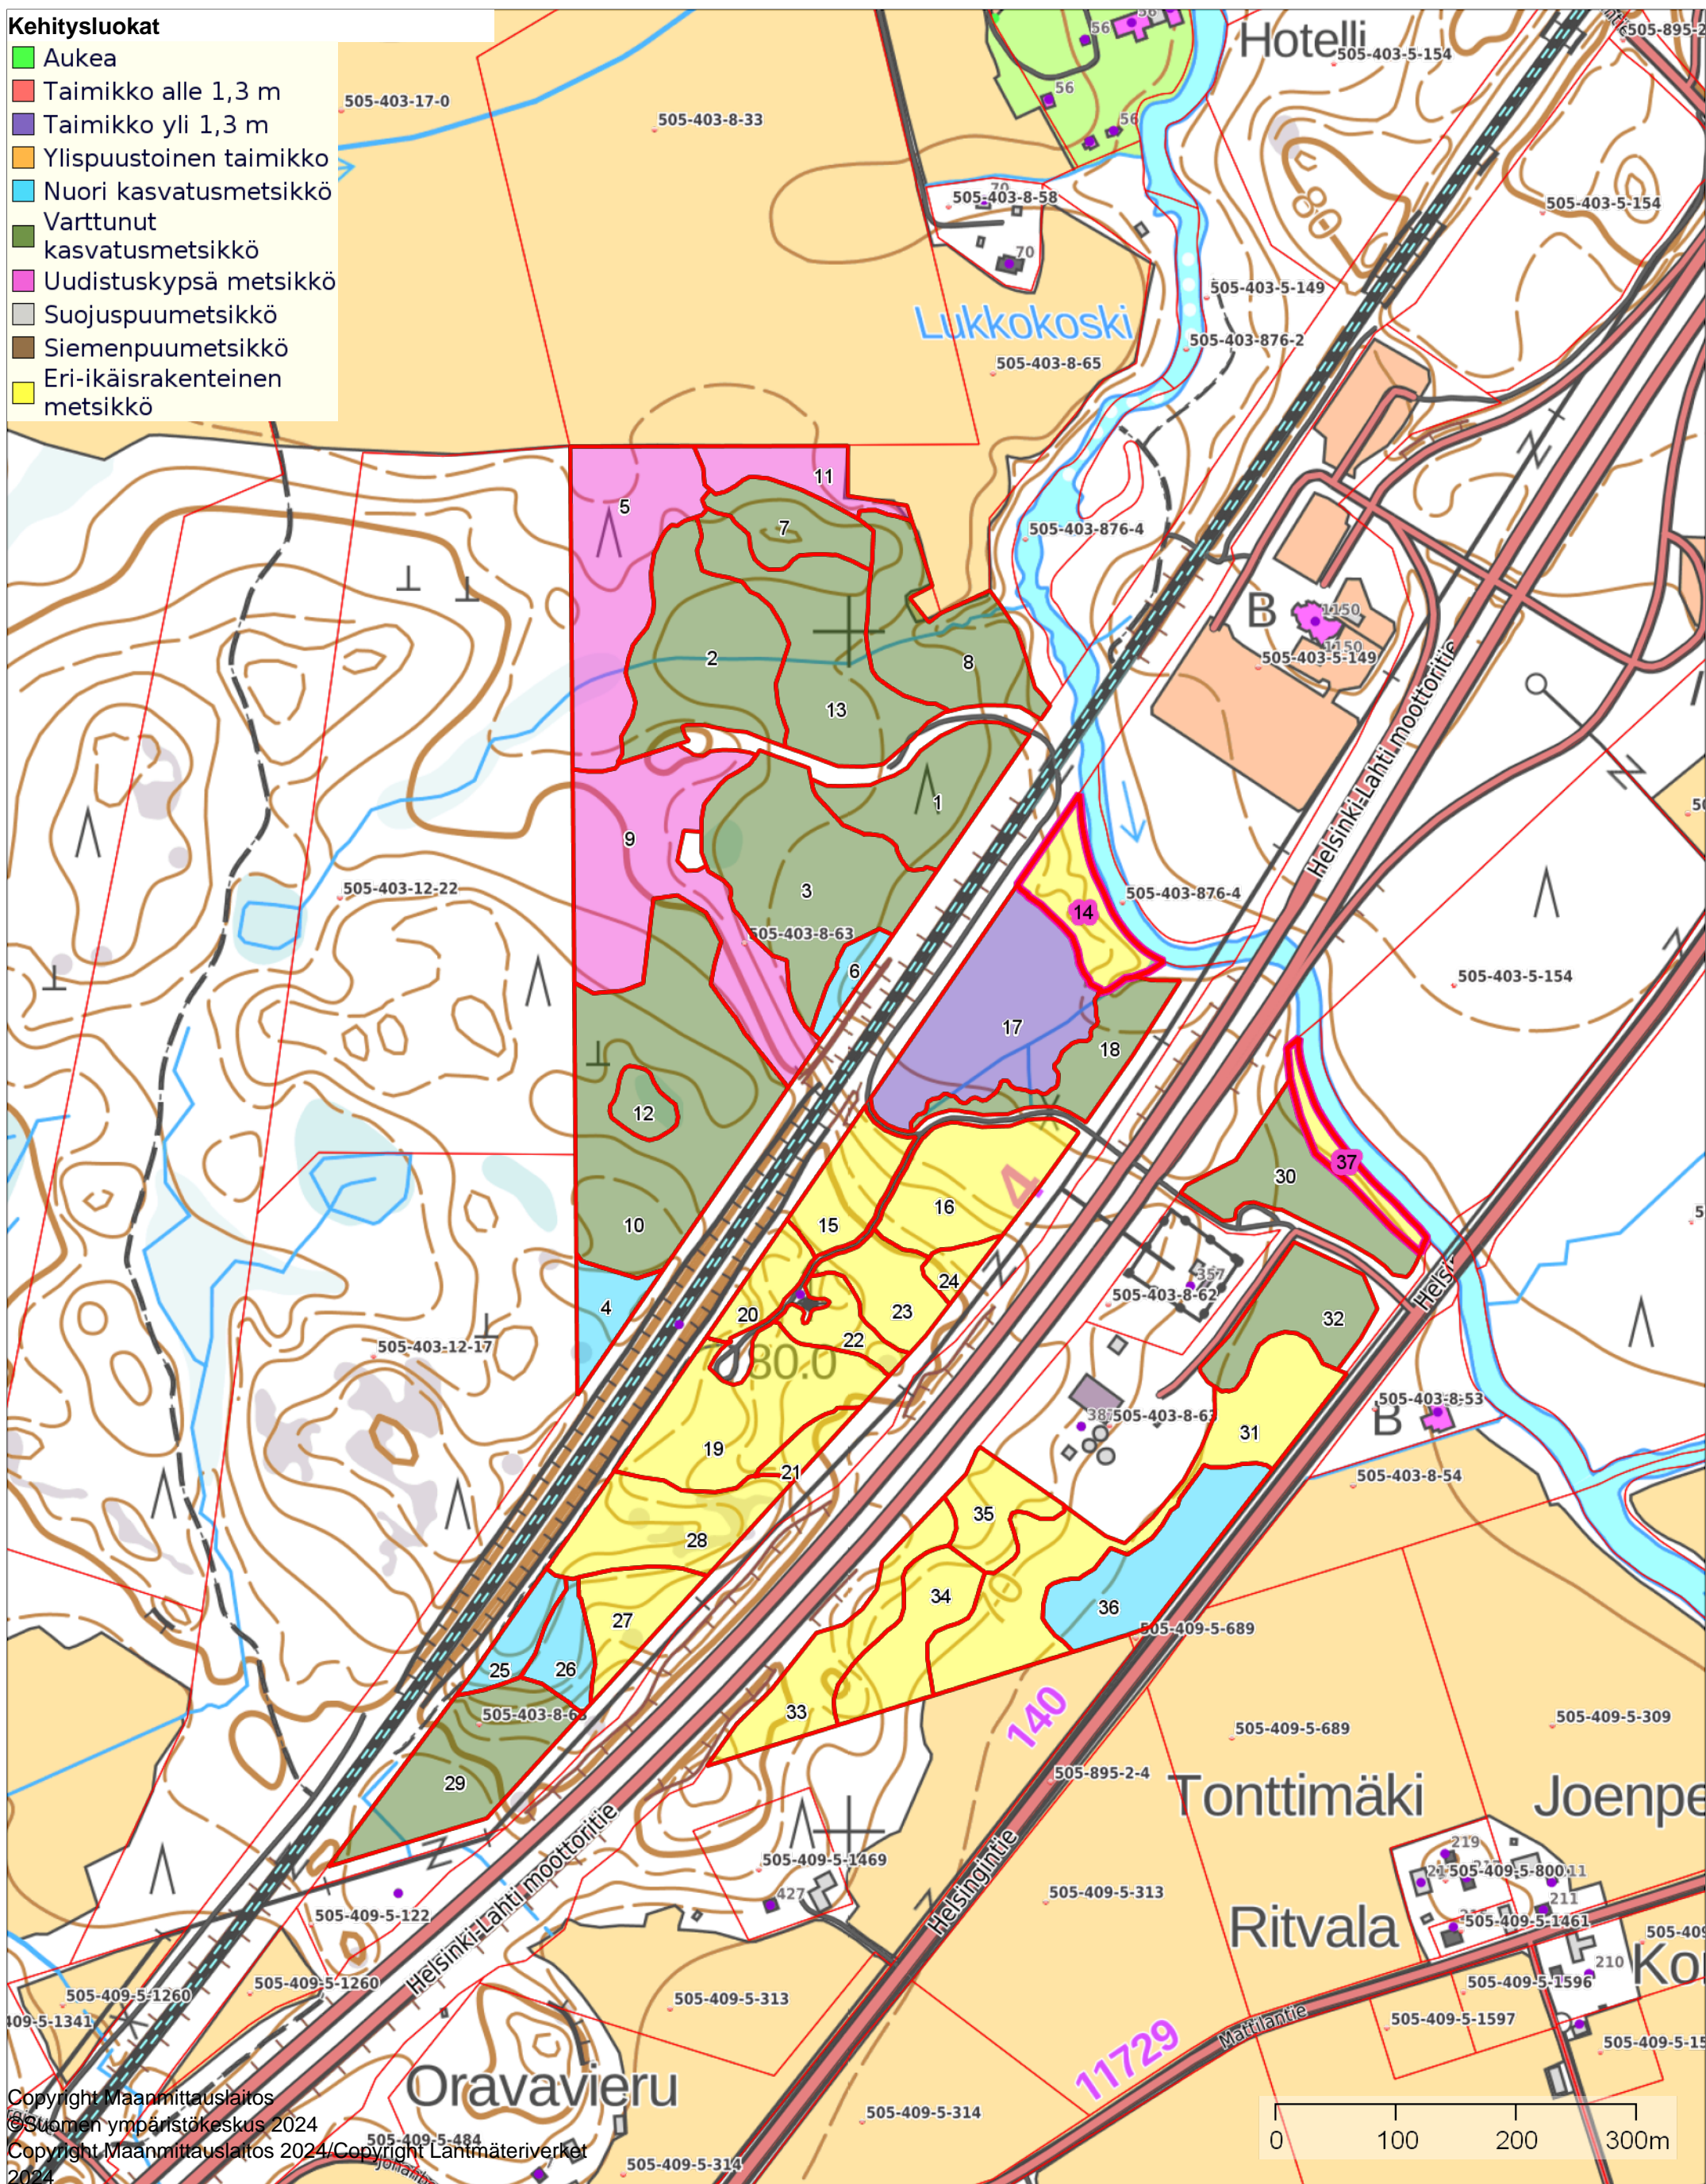

Kehitysluokat

- Aukea
- Taimikko alle 1,3 m
- Taimikko yli 1,3 m
- Ylispuustoinen taimikko
- Nuori kasvatusmetsikkö
- Varttunut kasvatusmetsikkö
- Uudistuskypsä metsikkö
- Suojuspuumetsikkö
- Siemenpuumetsikkö
- Eri-ikäsrakenteinen metsikkö

Kehitysluokat

- Aukea
- Taimikko alle 1,3 m
- Taimikko yli 1,3 m
- Ylispuustoinen taimikko
- Nuori kasvatusmetsikkö
- Varttunut kasvatusmetsikkö
- Uudistuskypsä metsikkö
- Suojuspuumetsikkö
- Siemenpuumetsikkö
- Eri-ikäisrakenteinen metsikkö