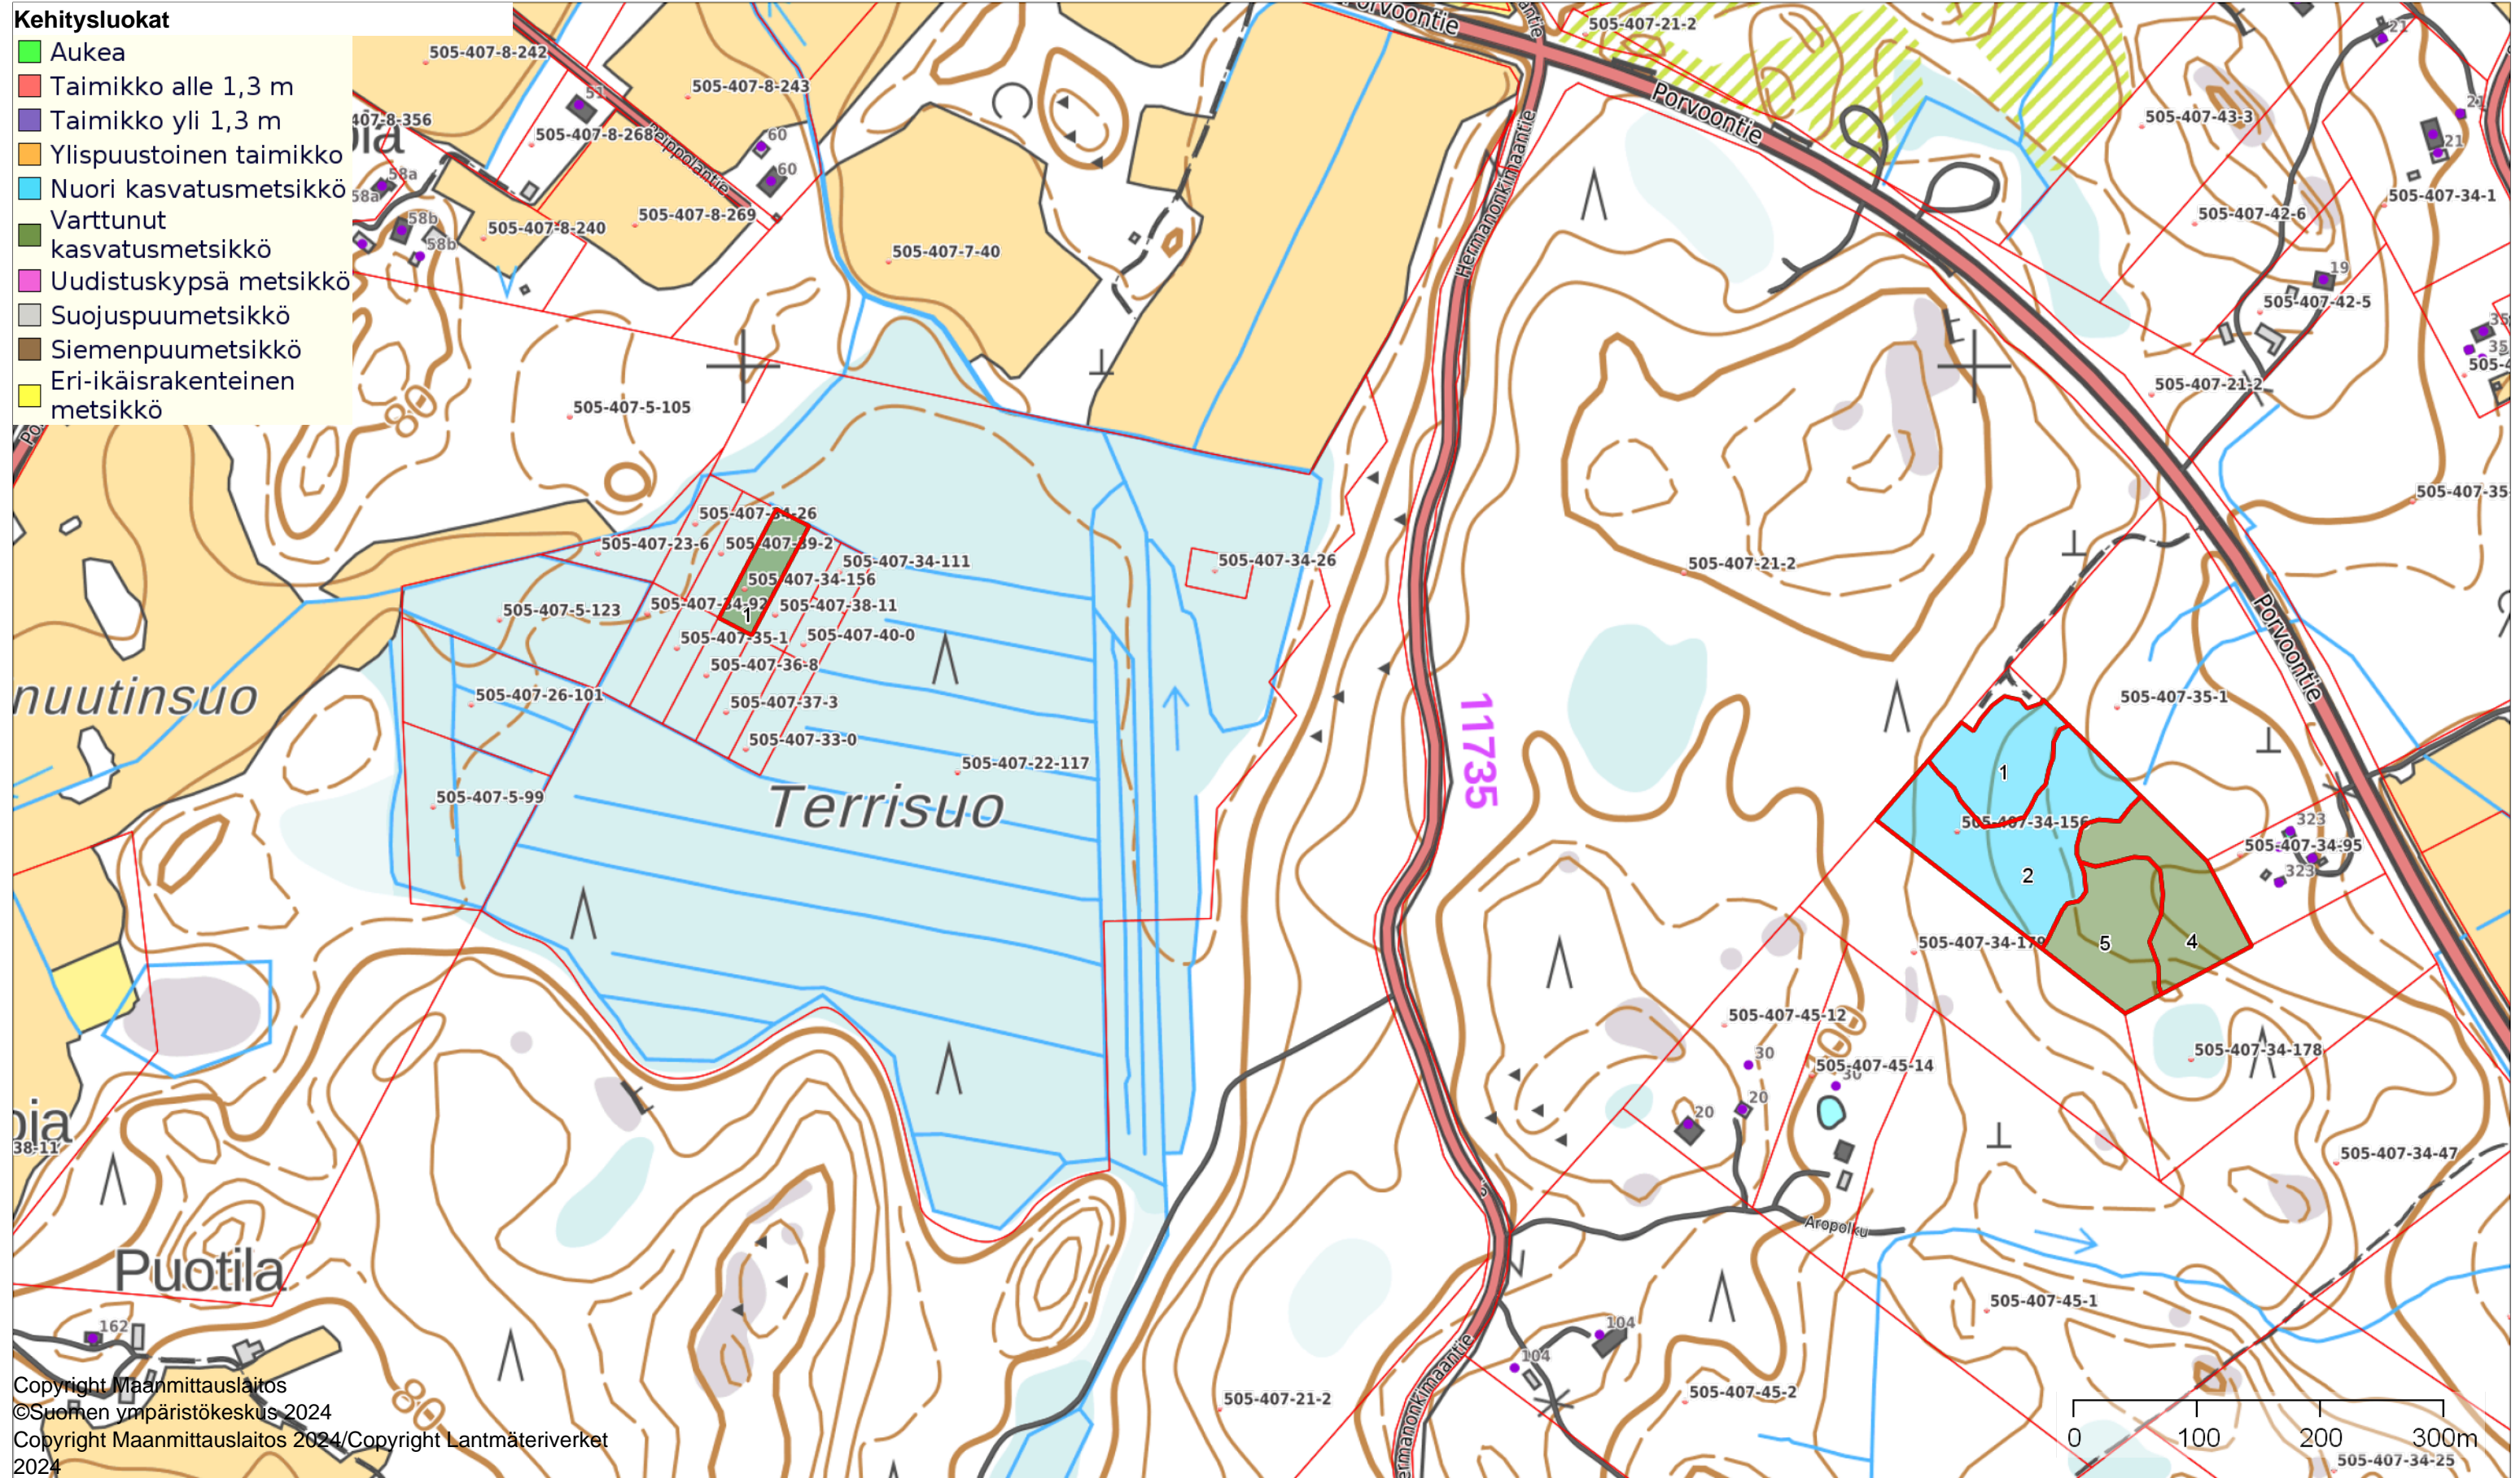

Kehitysluokat

- Aukea
- Taimikko alle 1,3 m
- Taimikko yli 1,3 m
- Ylispuustoinen taimikko
- Nuori kasvatusmetsikkö
- Varttunut kasvatusmetsikkö
- Uudistuskypsä metsikkö
- Suojuspuumetsikkö
- Siemenpuumetsikkö
- Eri-ikäsrakenteinen metsikkö