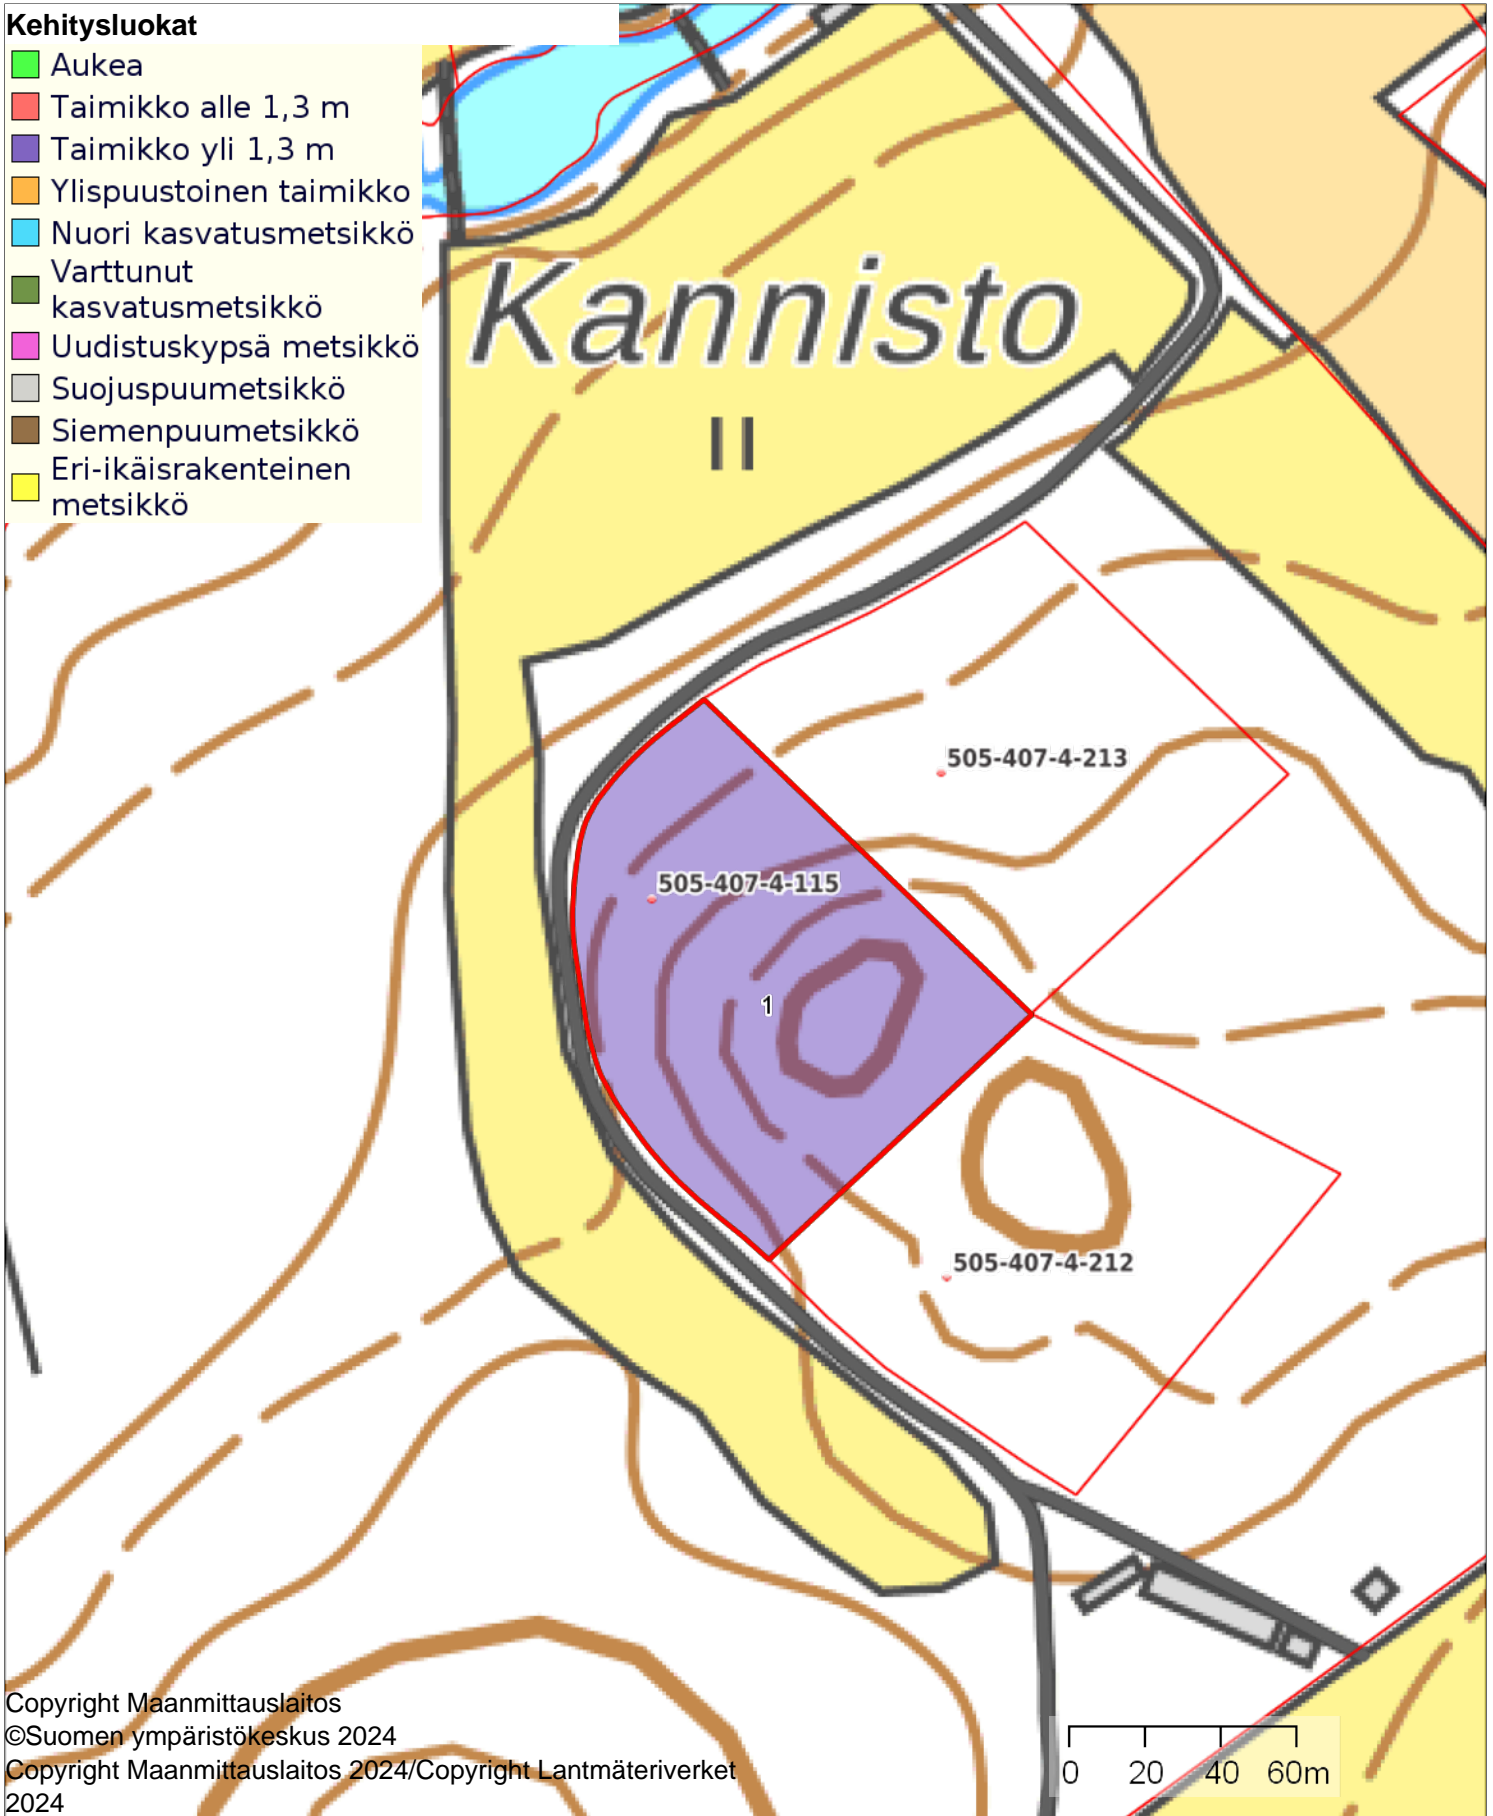

### Kehitysluokat

- Aukea
- Taimikko alle 1,3 m
- Taimikko yli 1,3 m
- Ylispuustoinen taimikko
- Nuori kasvatusmetsikkö
- Varttunut kasvatusmetsikkö
- Uudistuskypsä metsikkö
- Suojuspuumetsikkö
- Siemenpuumetsikkö
- Eri-ikäisrakenteinen metsikkö