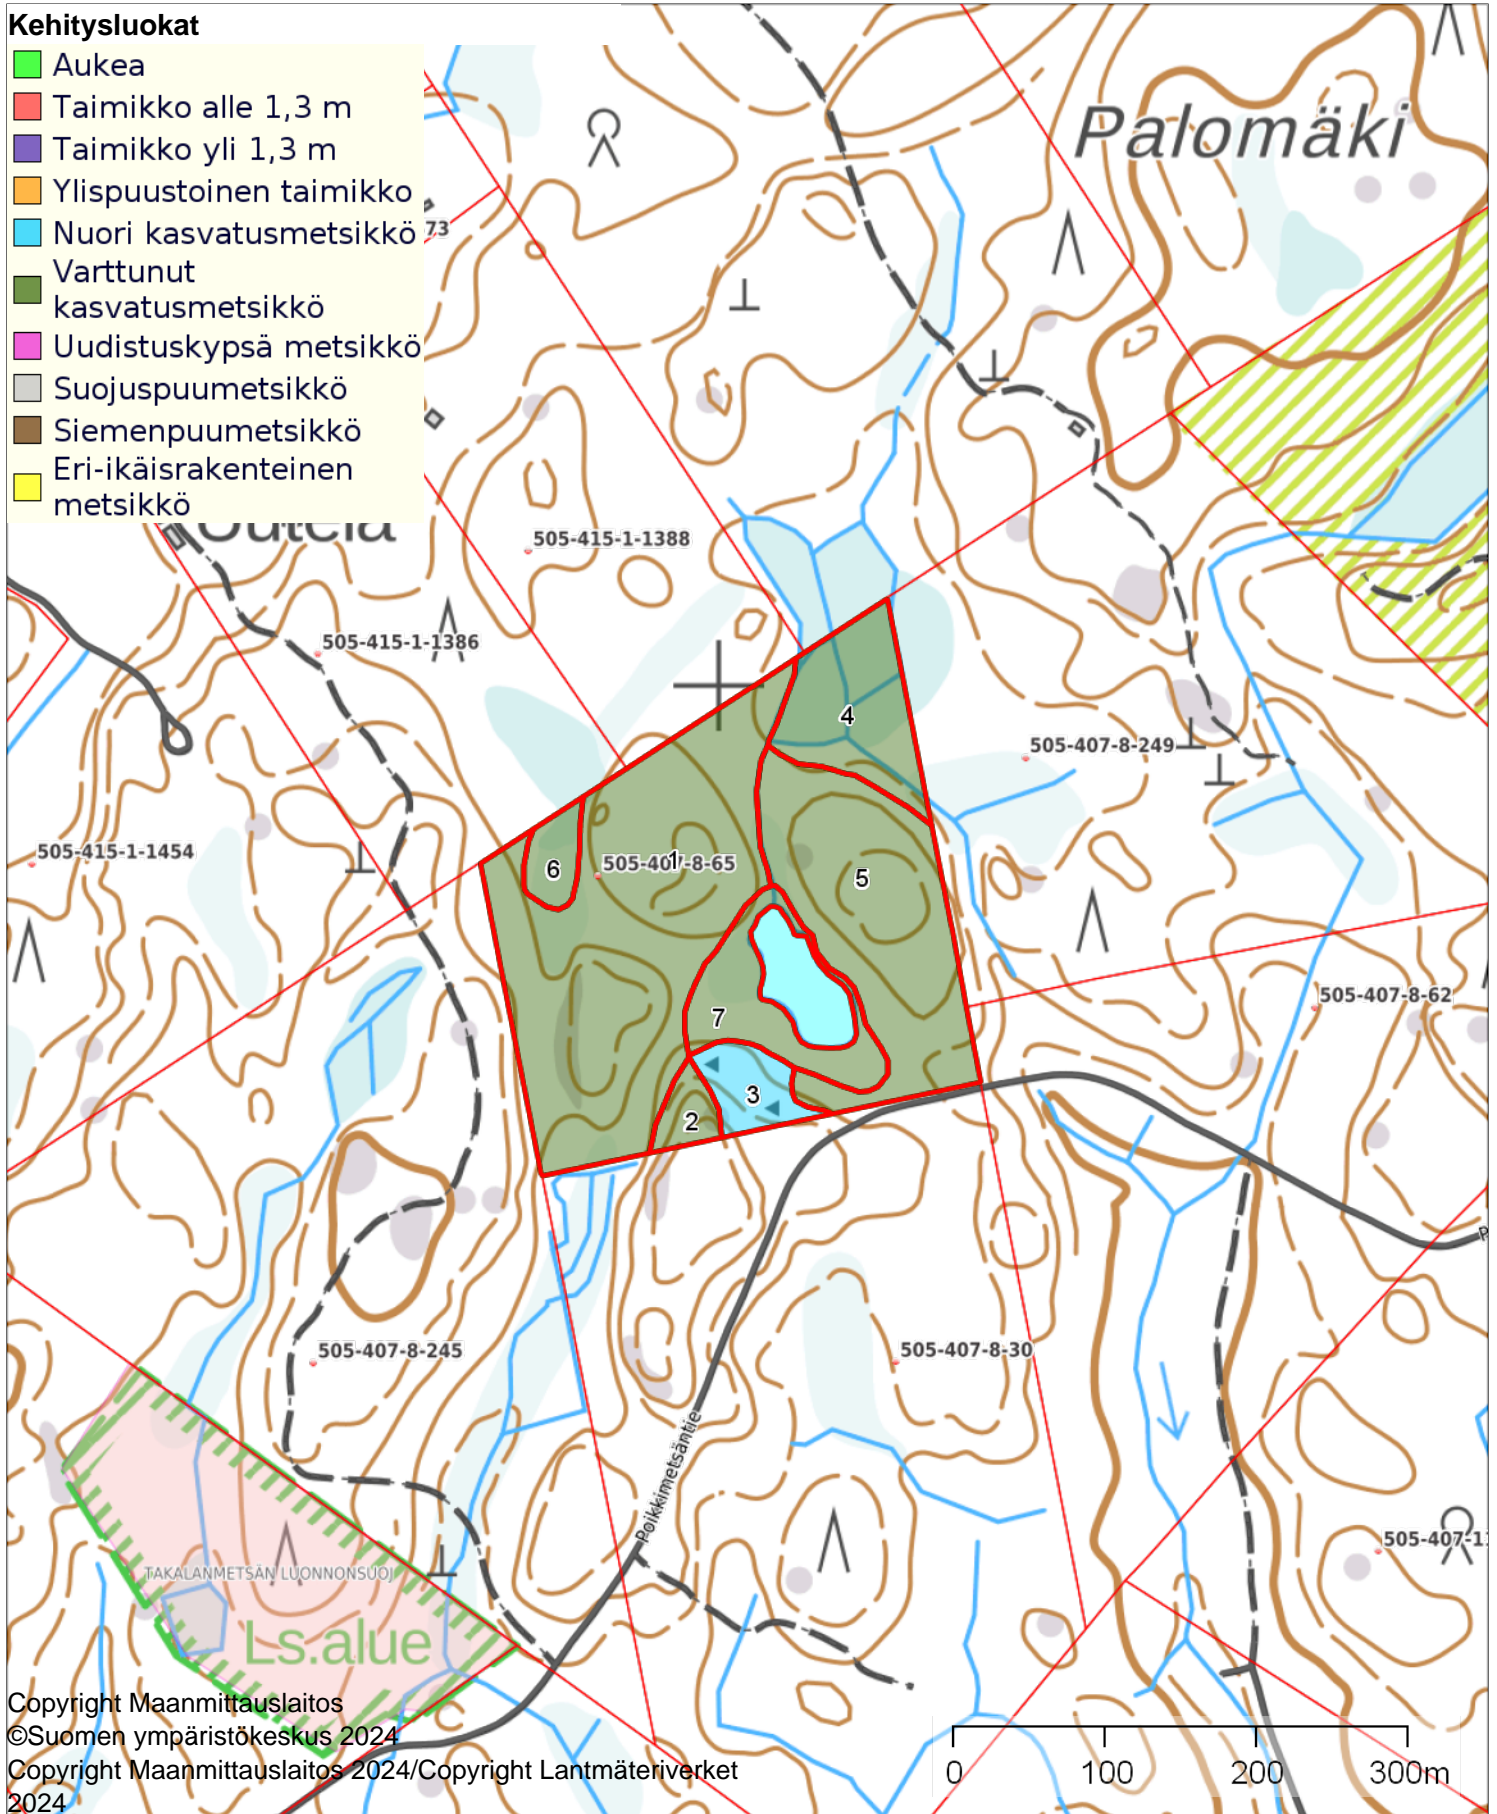

Kiinteistö: METSÄARO 505-407-8-65
Omistaja: Mäntsälän kunta
Puhelinnumero:

Koordinaatisto ETRS-TM35FIN
Keskipiste (407019, 6727850)
Tulostettu 15.1.2025

Kehitysluokat

- Aukea
- Taimikko alle 1,3 m
- Taimikko yli 1,3 m
- Ylispuustoinen taimikko
- Nuori kasvatusmetsikkö
- Varttunut kasvatusmetsikkö
- Uudistuskypsä metsikkö
- Suojuspuumetsikkö
- Siemenpuumetsikkö
- Eri-ikäisrakenteinen metsikkö