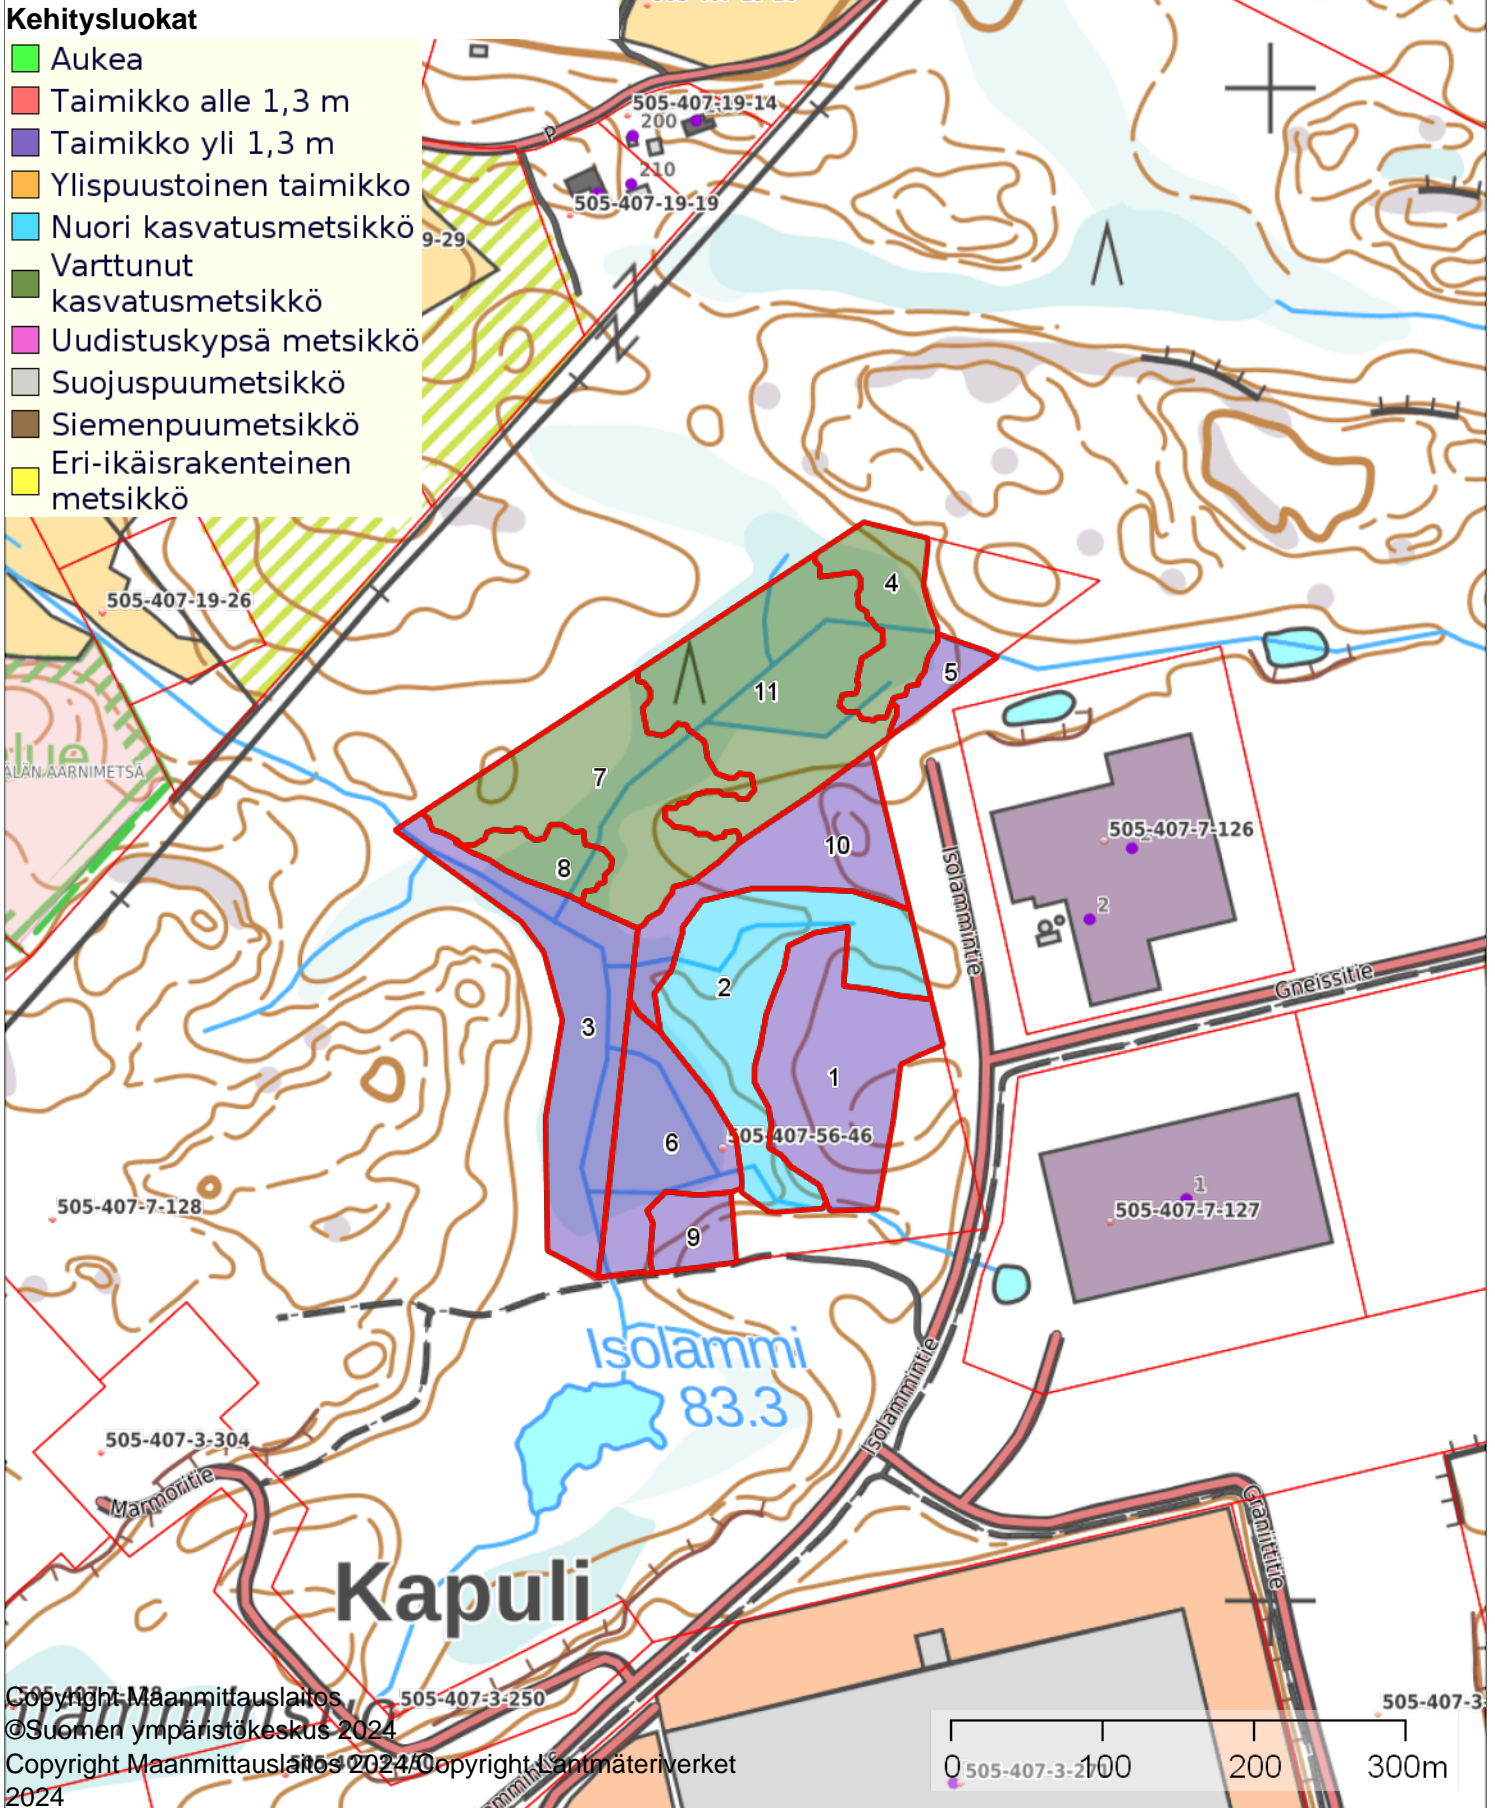

### Kehitysluokat

- Aukea
- Taimikko alle 1,3 m
- Taimikko yli 1,3 m
- Ylispuustoinen taimikko
- Nuori kasvatusmetsikkö
- Varttunut kasvatusmetsikkö
- Uudistuskypsä metsikkö
- Suojuspuumetsikkö
- Siemenpuumetsikkö
- Eri-ikäisrakenteinen metsikkö