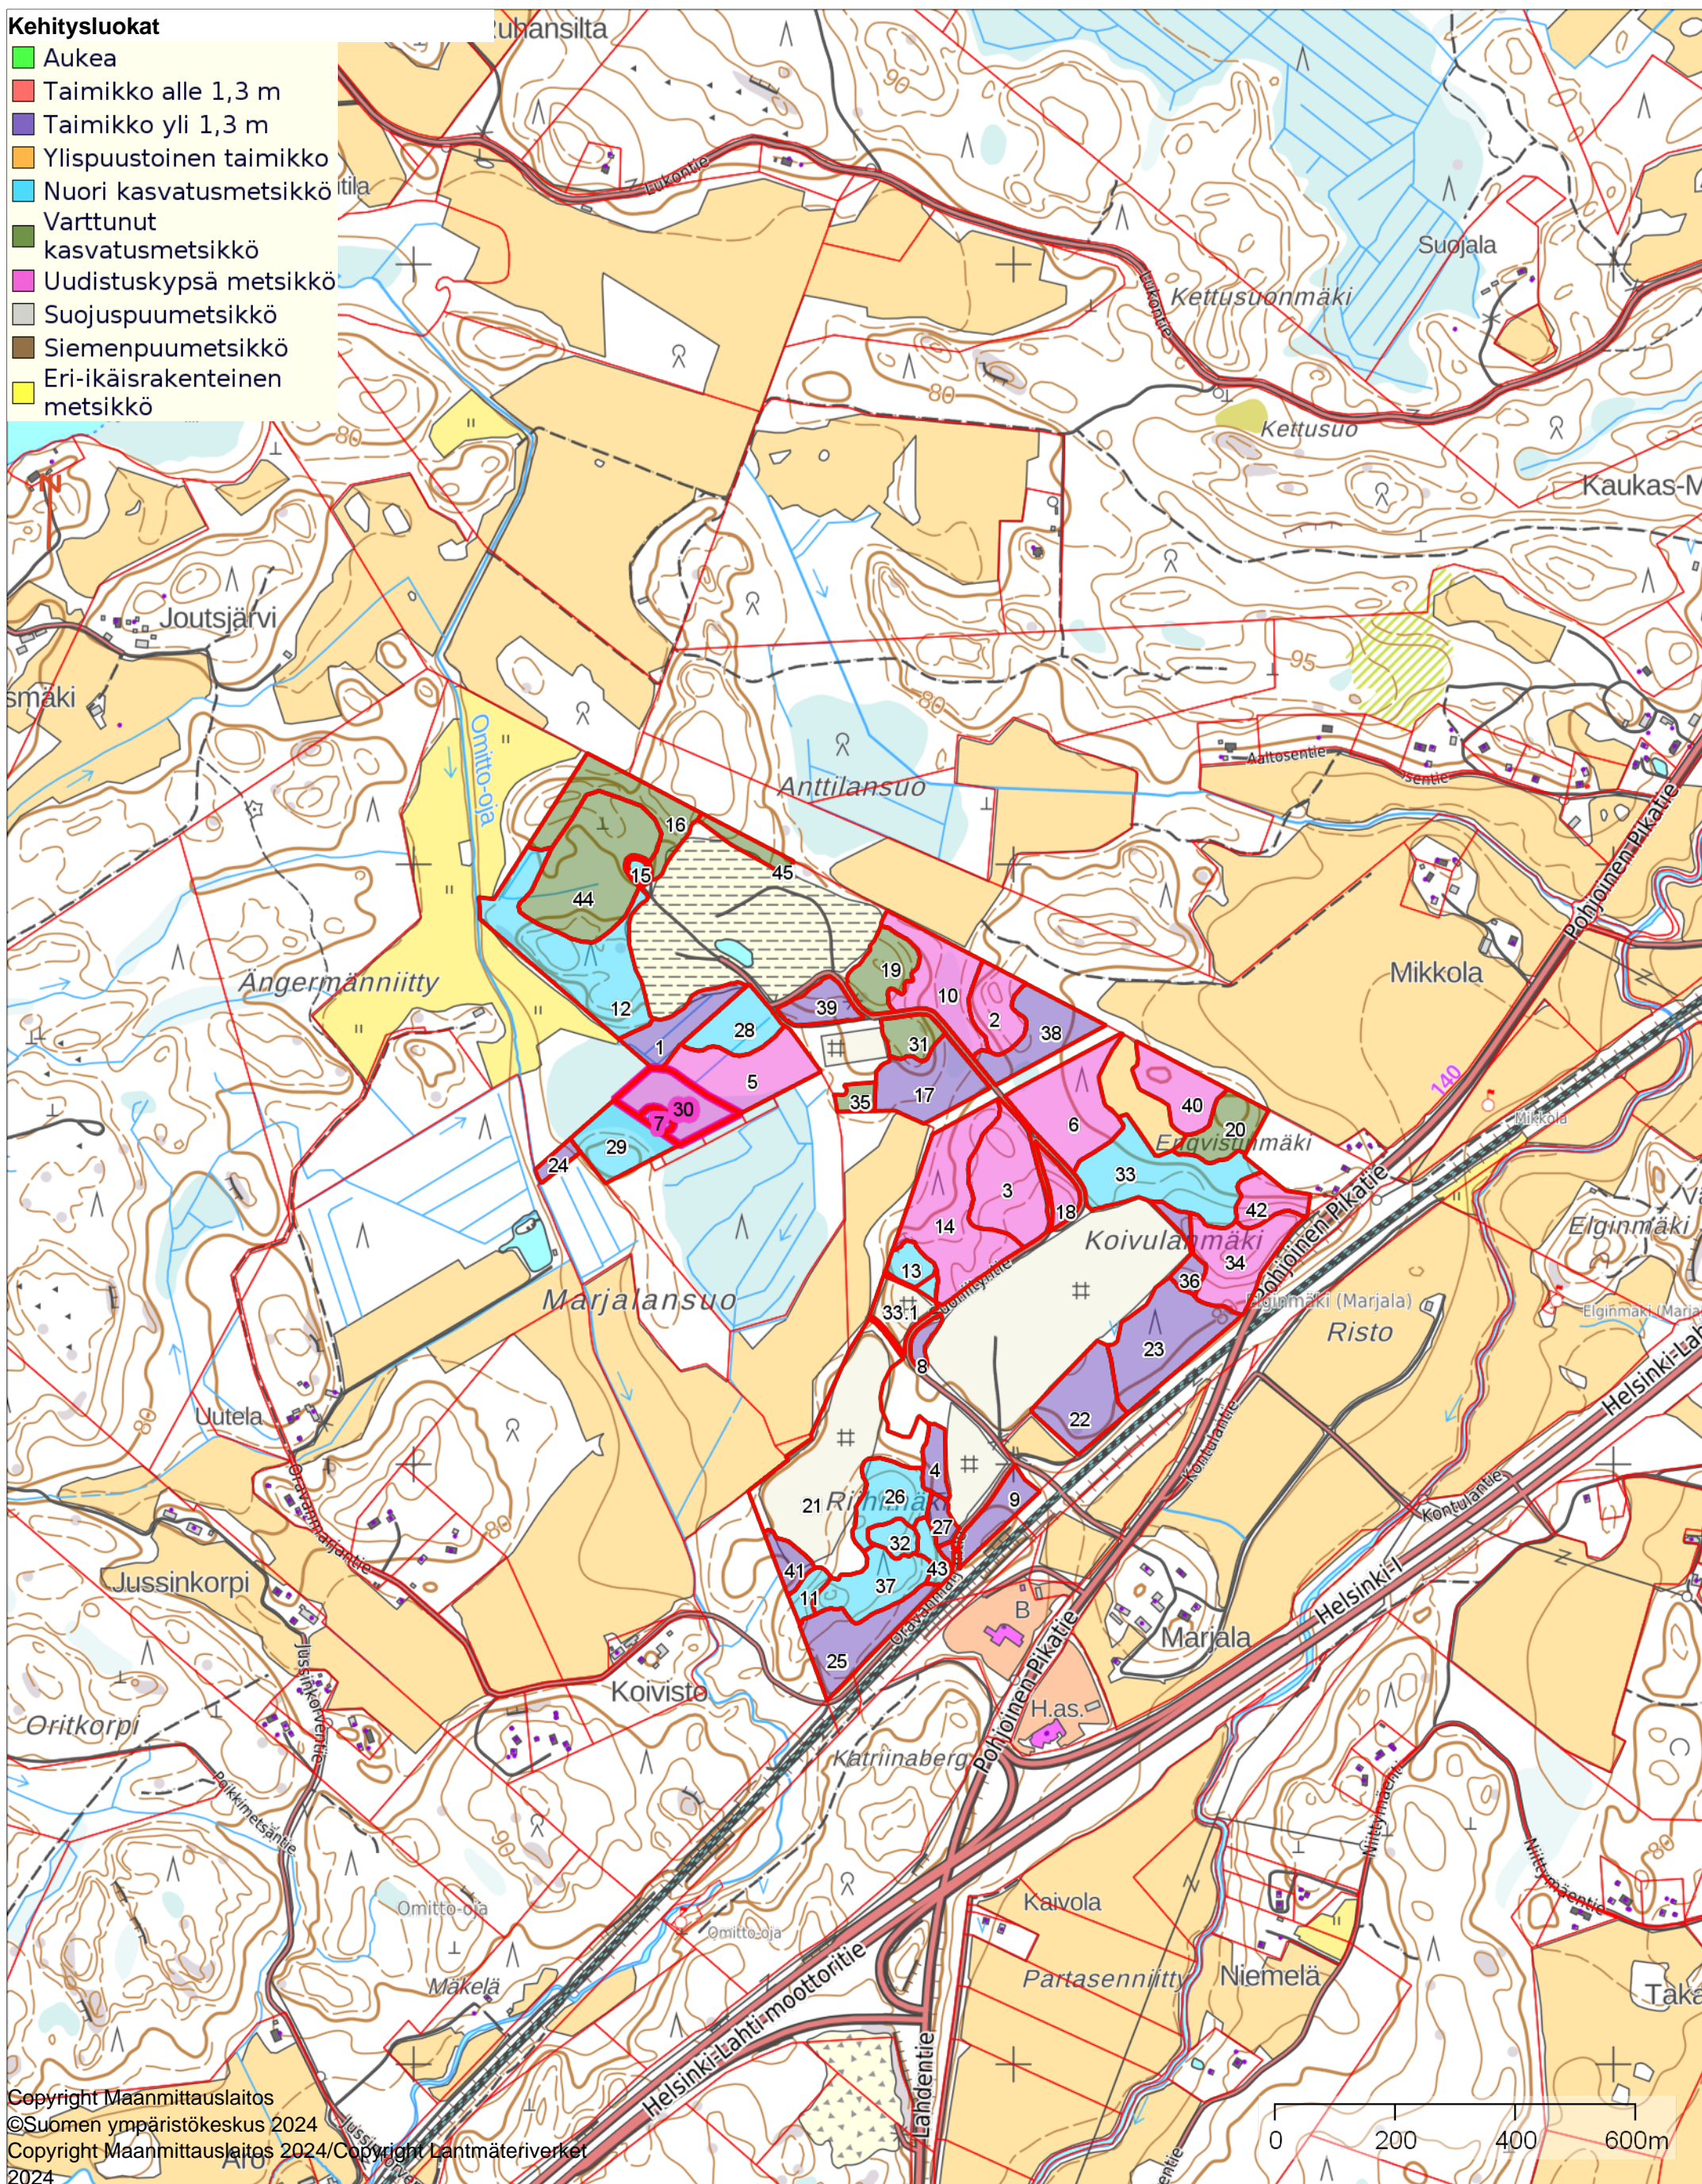

**Kehitysluokat**

- Aukea
- Taimikko alle 1,3 m
- Taimikko yli 1,3 m
- Ylispuustoinen taimikko
- Nuori kasvatusmetsikkö
- Varttunut kasvatusmetsikkö
- Uudistuskypsä metsikkö
- Suojuspuumetsikkö
- Siemenpuumetsikkö
- Eri-ikäsrakenteinen metsikkö

### Kehitysluokat

- Aukea
- Taimikko alle 1,3 m
- Taimikko yli 1,3 m
- Ylispuustoinen taimikko
- Nuori kasvatusmetsikkö
- Varttunut kasvatusmetsikkö
- Uudistuskypsä metsikkö
- Suojuspuumetsikkö
- Siemenpuumetsikkö
- Eri-ikäisrakenteinen metsikkö