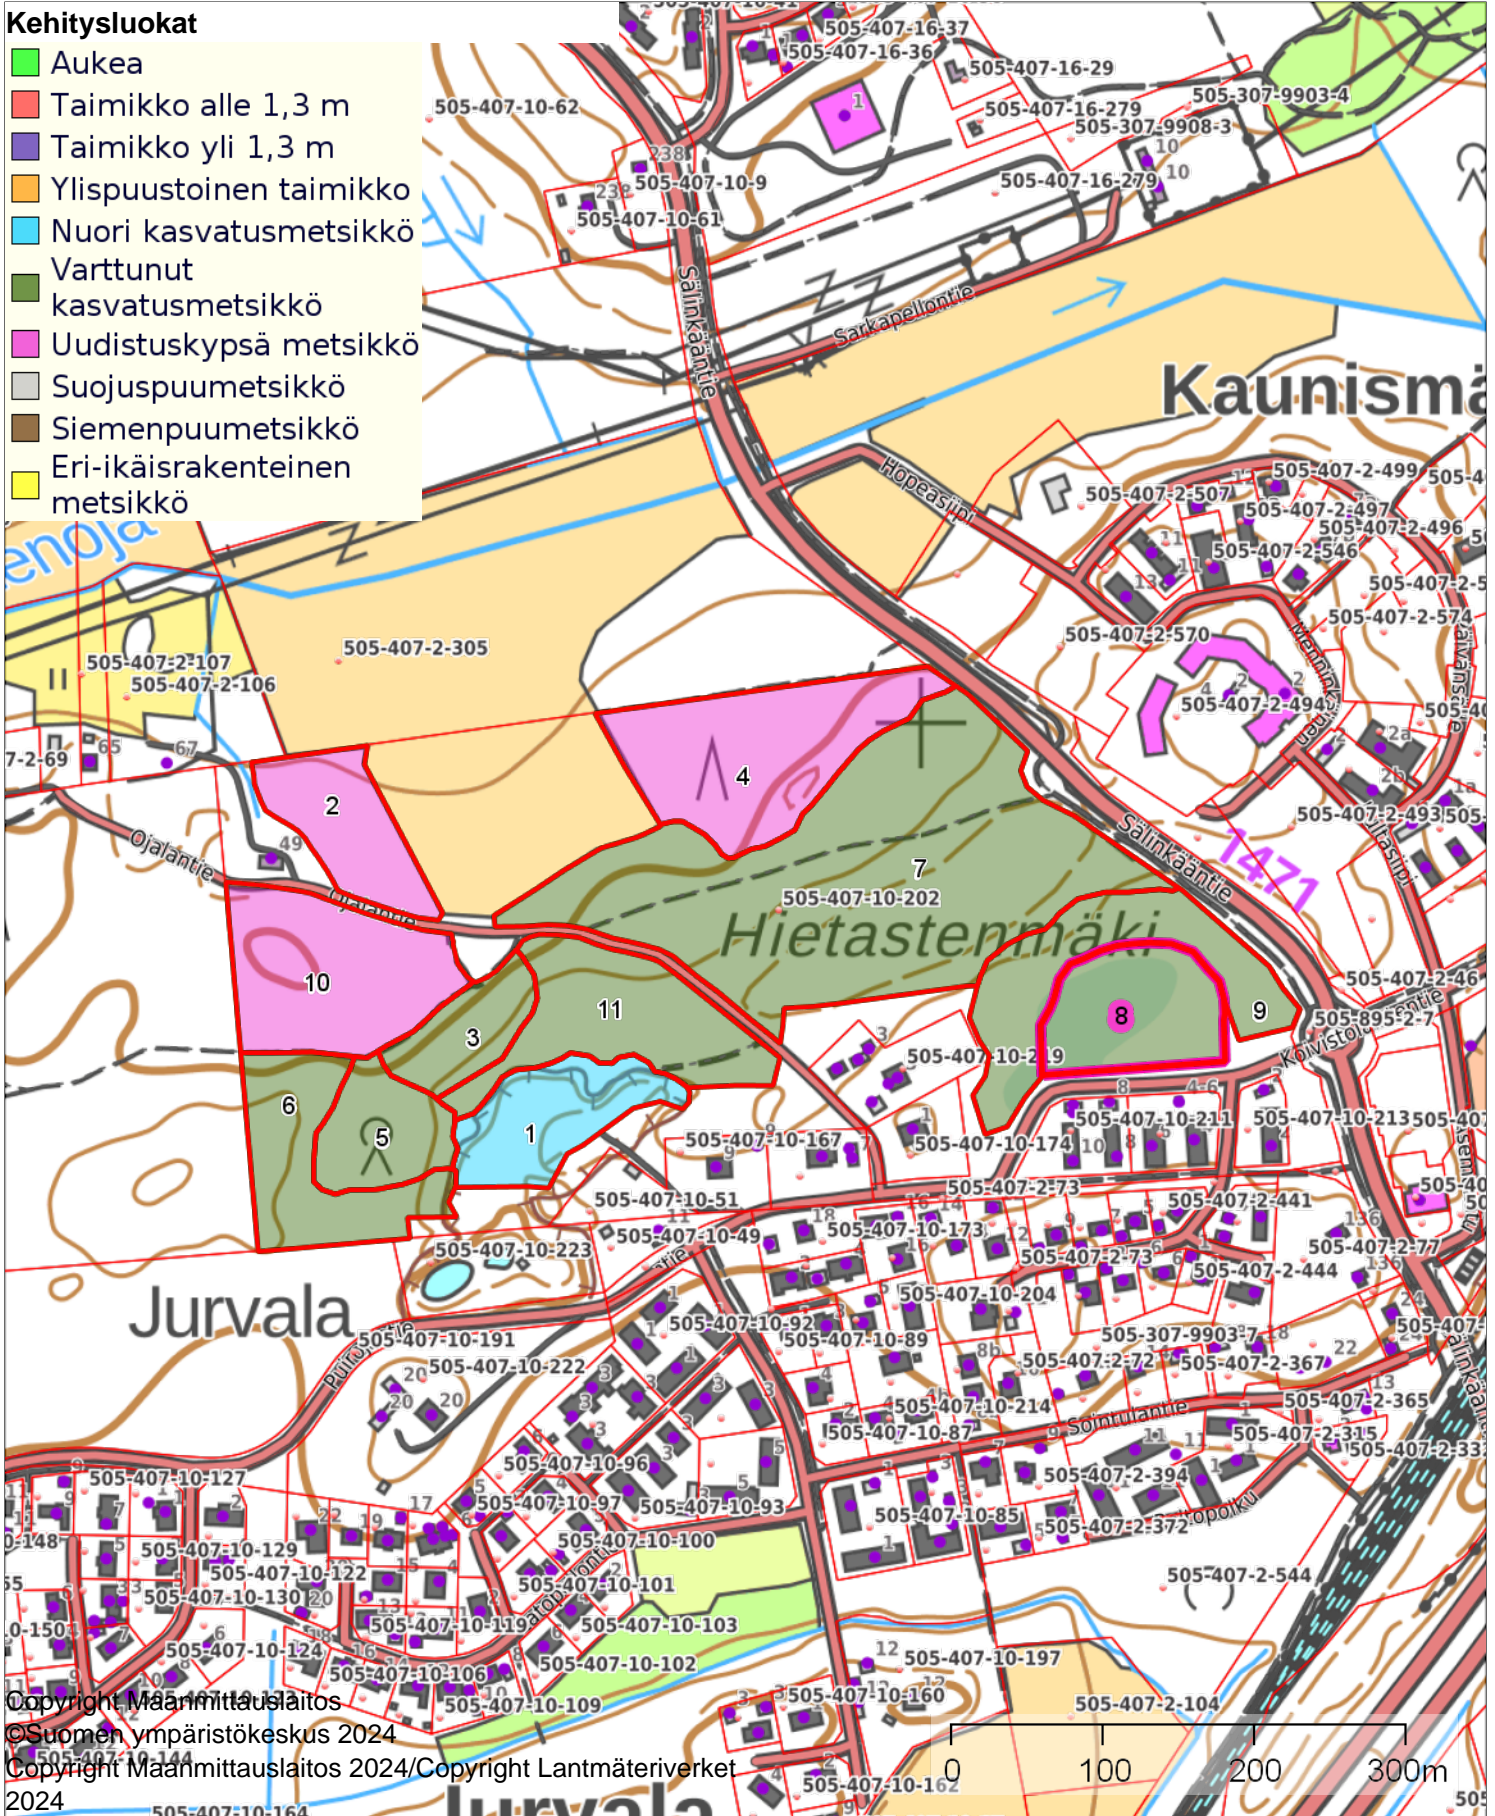

1:5000

Kiinteistö: Mäki-Jurvala 505-407-10-202  
Omistaja: Mäntsälän kunta  
Puhelinnumero:

Koordinaatisto ETRS-TM35FIN  
Keskipiste (406884, 6724876)  
Tulostettu 15.1.2025

### Kehitysluokat

- Aukea
- Taimikko alle 1,3 m
- Taimikko yli 1,3 m
- Ylispuustoinen taimikko
- Nuori kasvatusmetsikkö
- Varttunut kasvatusmetsikkö
- Uudistuskypsä metsikkö
- Suojuspuumetsikkö
- Siemenpuumetsikkö
- Eri-ikäisrakenteinen metsikkö