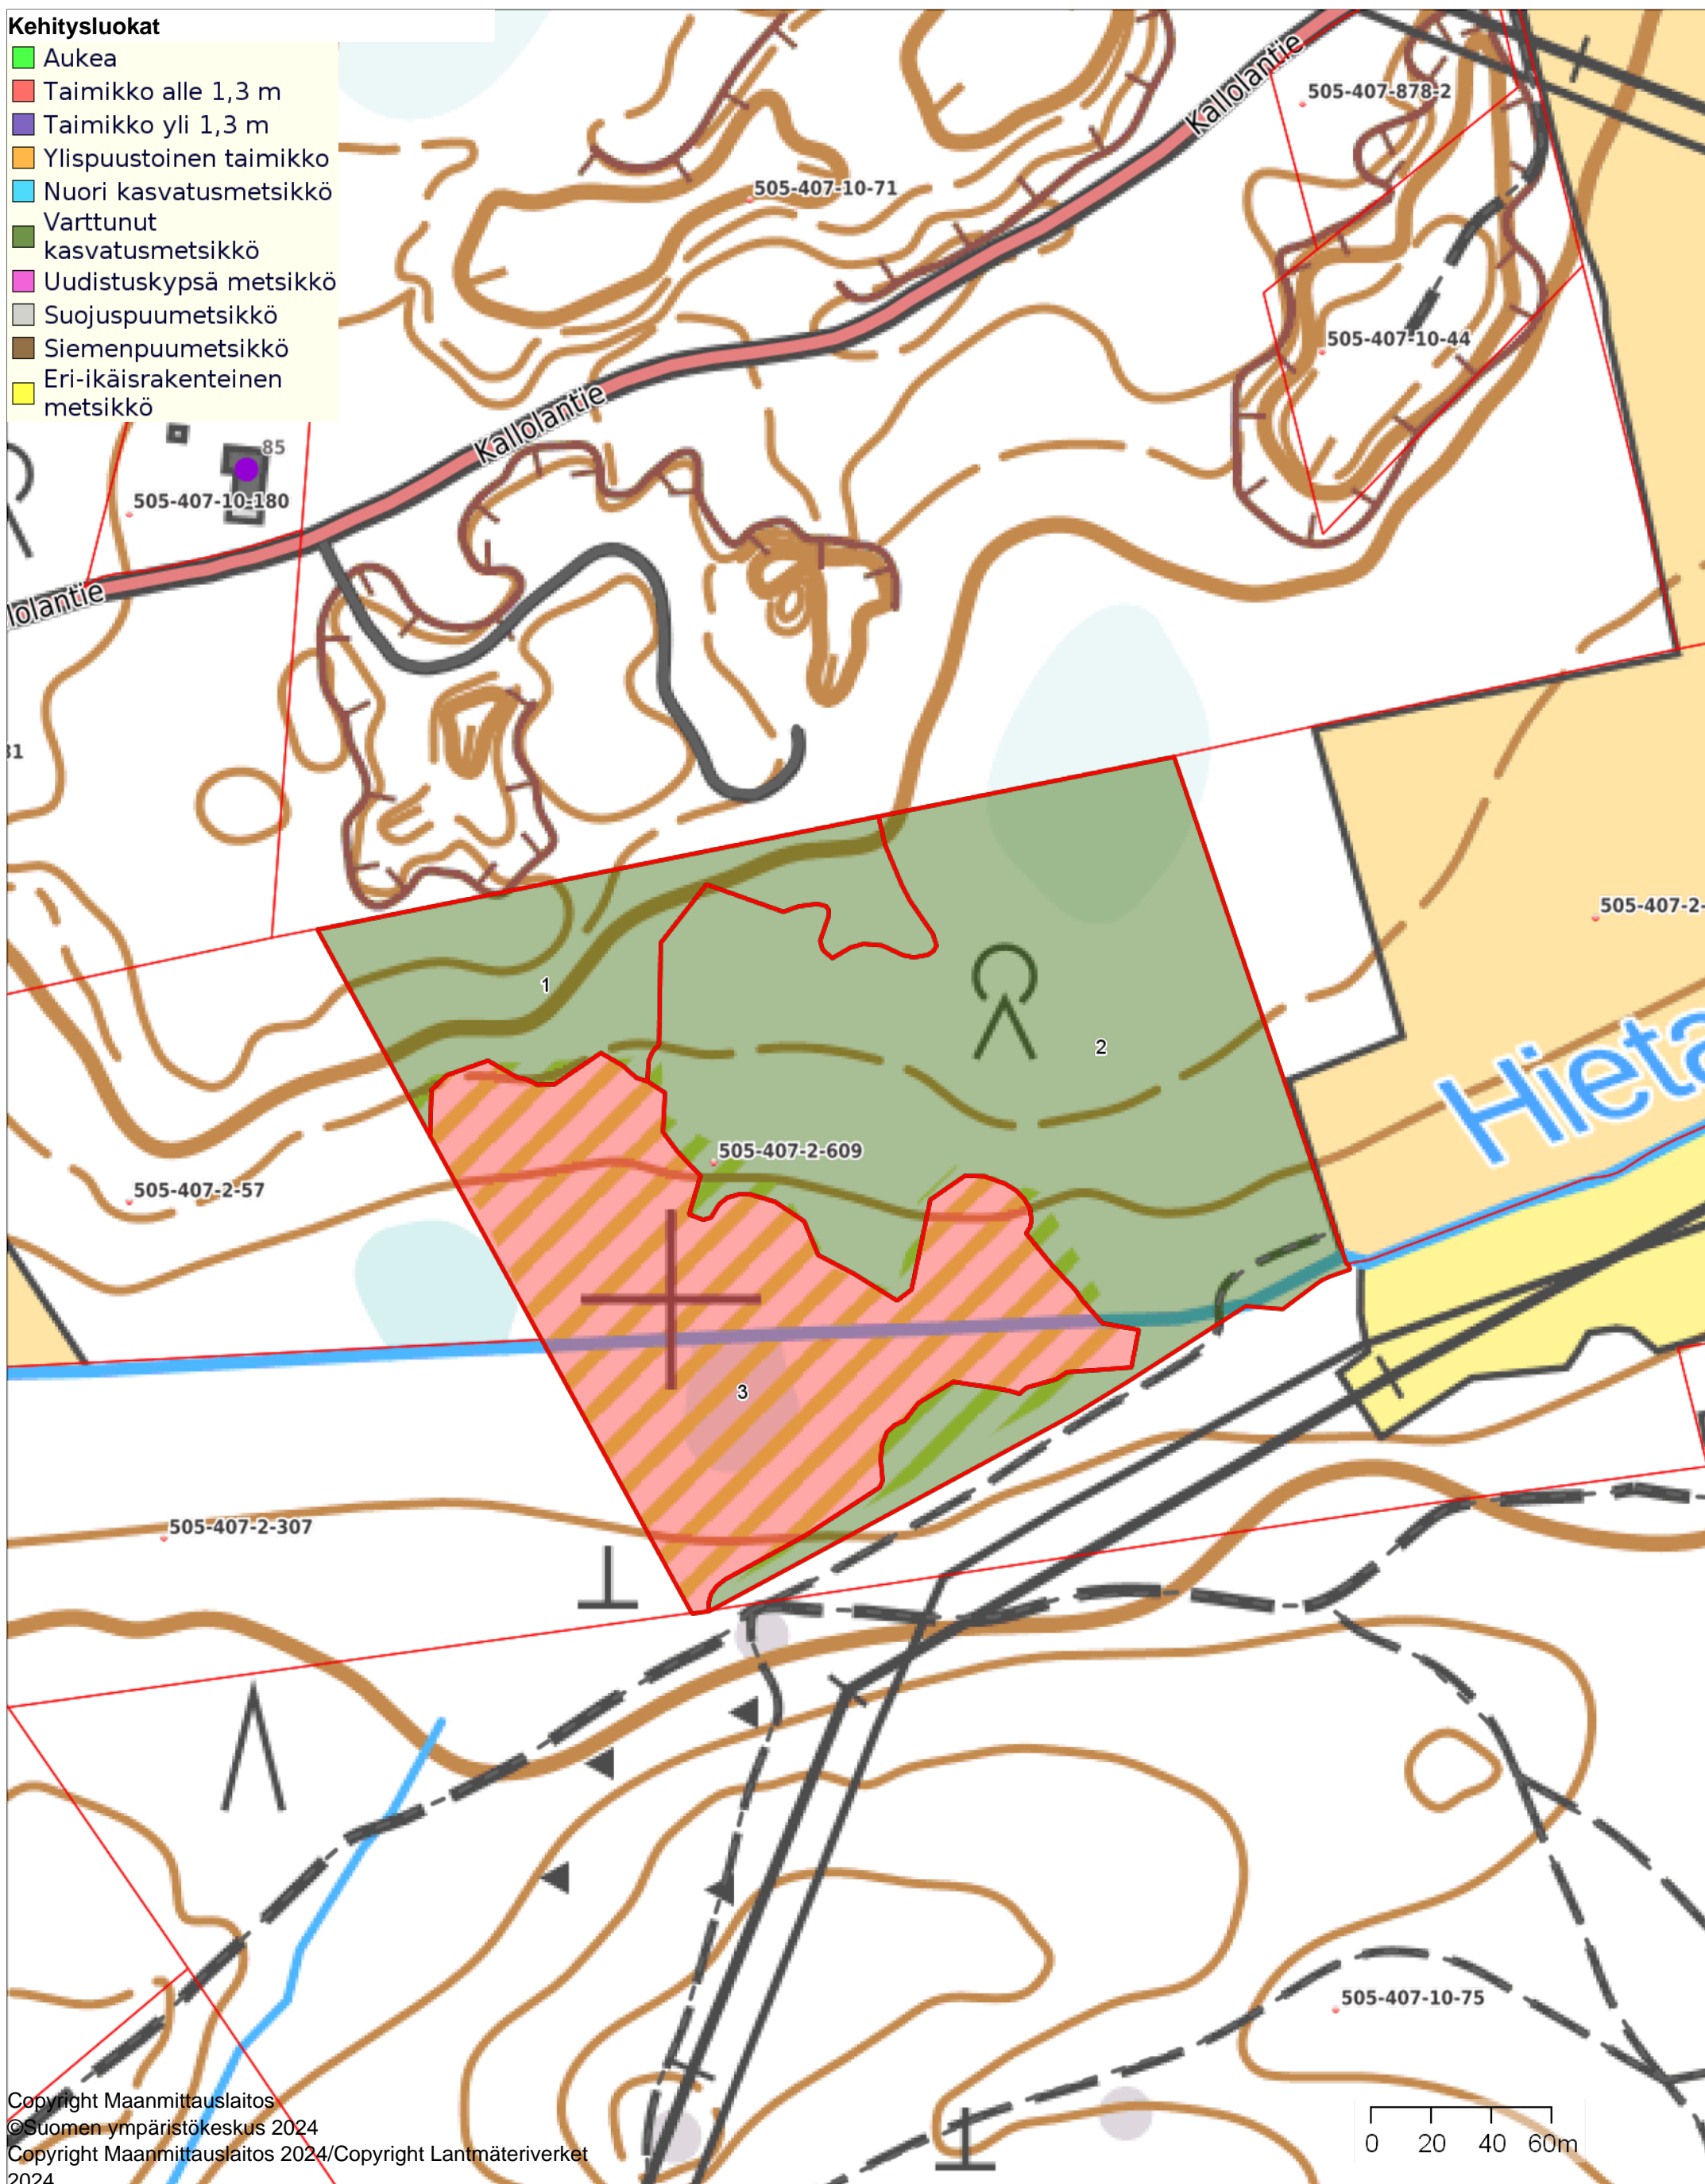

Kiinteistö: OTSOLA 505-407-3-181  
 Omistaja: Mäntsälän kunta  
 Puhelinnumero:

Koordinaatisto ETRS-TM35FIN  
 Keskipiste (406968, 6723158)  
 Tulostettu 15.1.2025

**Kehitysluokat**

- Aukea
- Taimikko alle 1,3 m
- Taimikko yli 1,3 m
- Ylispuustoinen taimikko
- Nuori kasvatusmetsikkö
- Varttunut kasvatusmetsikkö
- Uudistuskypsä metsikkö
- Suojuspuumetsikkö
- Siemenpuumetsikkö
- Eri-ikäisrakenteinen metsikkö

**Kehitysluokat**

- Aukea
- Taimikko alle 1,3 m
- Taimikko yli 1,3 m
- Ylispuustoinen taimikko
- Nuori kasvatusmetsikkö
- Varttunut kasvatusmetsikkö
- Uudistuskypsä metsikkö
- Suojuspuumetsikkö
- Siemenpuumetsikkö
- Eri-ikäisrakenteinen metsikkö