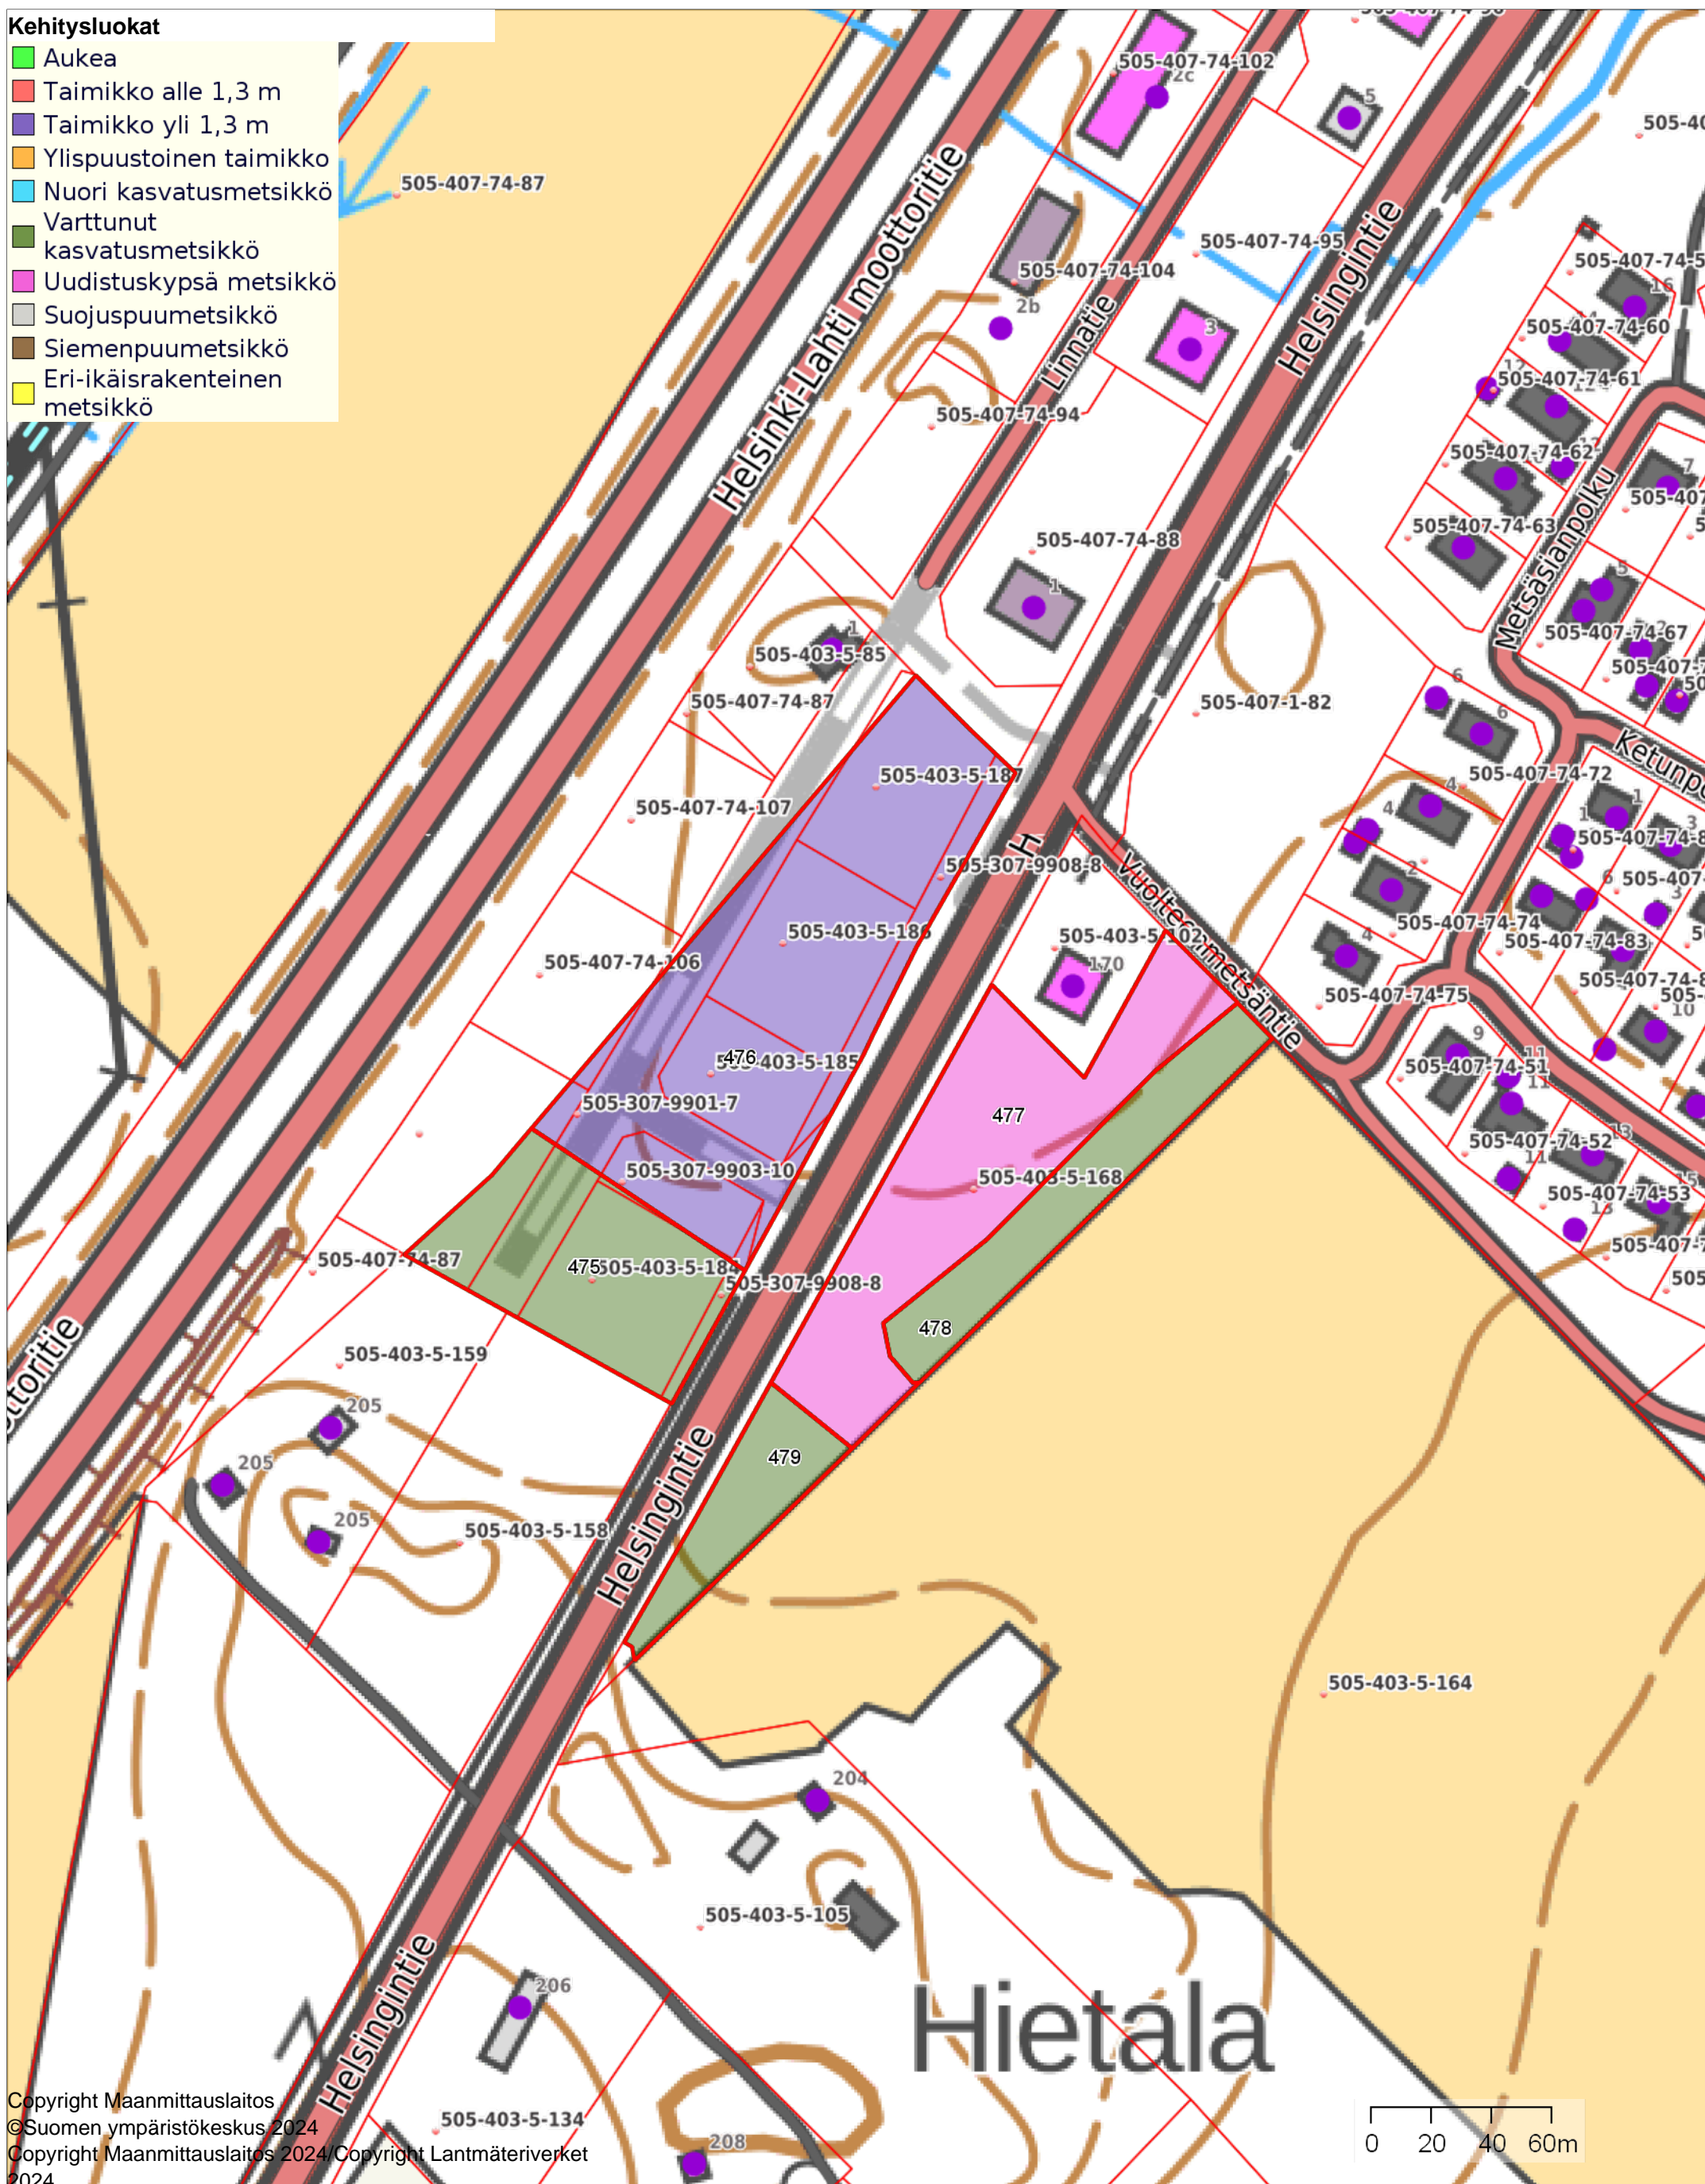

### Kehitysluokat

- Aukea
- Taimikko alle 1,3 m
- Taimikko yli 1,3 m
- Ylispuustoinen taimikko
- Nuori kasvatusmetsikkö
- Varttunut kasvatusmetsikkö
- Uudistuskypsä metsikkö
- Suojuspuumetsikkö
- Siemenpuumetsikkö
- Eri-ikäisrakenteinen metsikkö

**Kehitysluokat**

- Aukea
- Taimikko alle 1,3 m
- Taimikko yli 1,3 m
- Ylispuustoinen taimikko
- Nuori kasvatusmetsikkö
- Varttunut kasvatusmetsikkö
- Uudistuskypsä metsikkö
- Suojuspuumetsikkö
- Siemenpuumetsikkö
- Eri-ikäisrakenteinen metsikkö