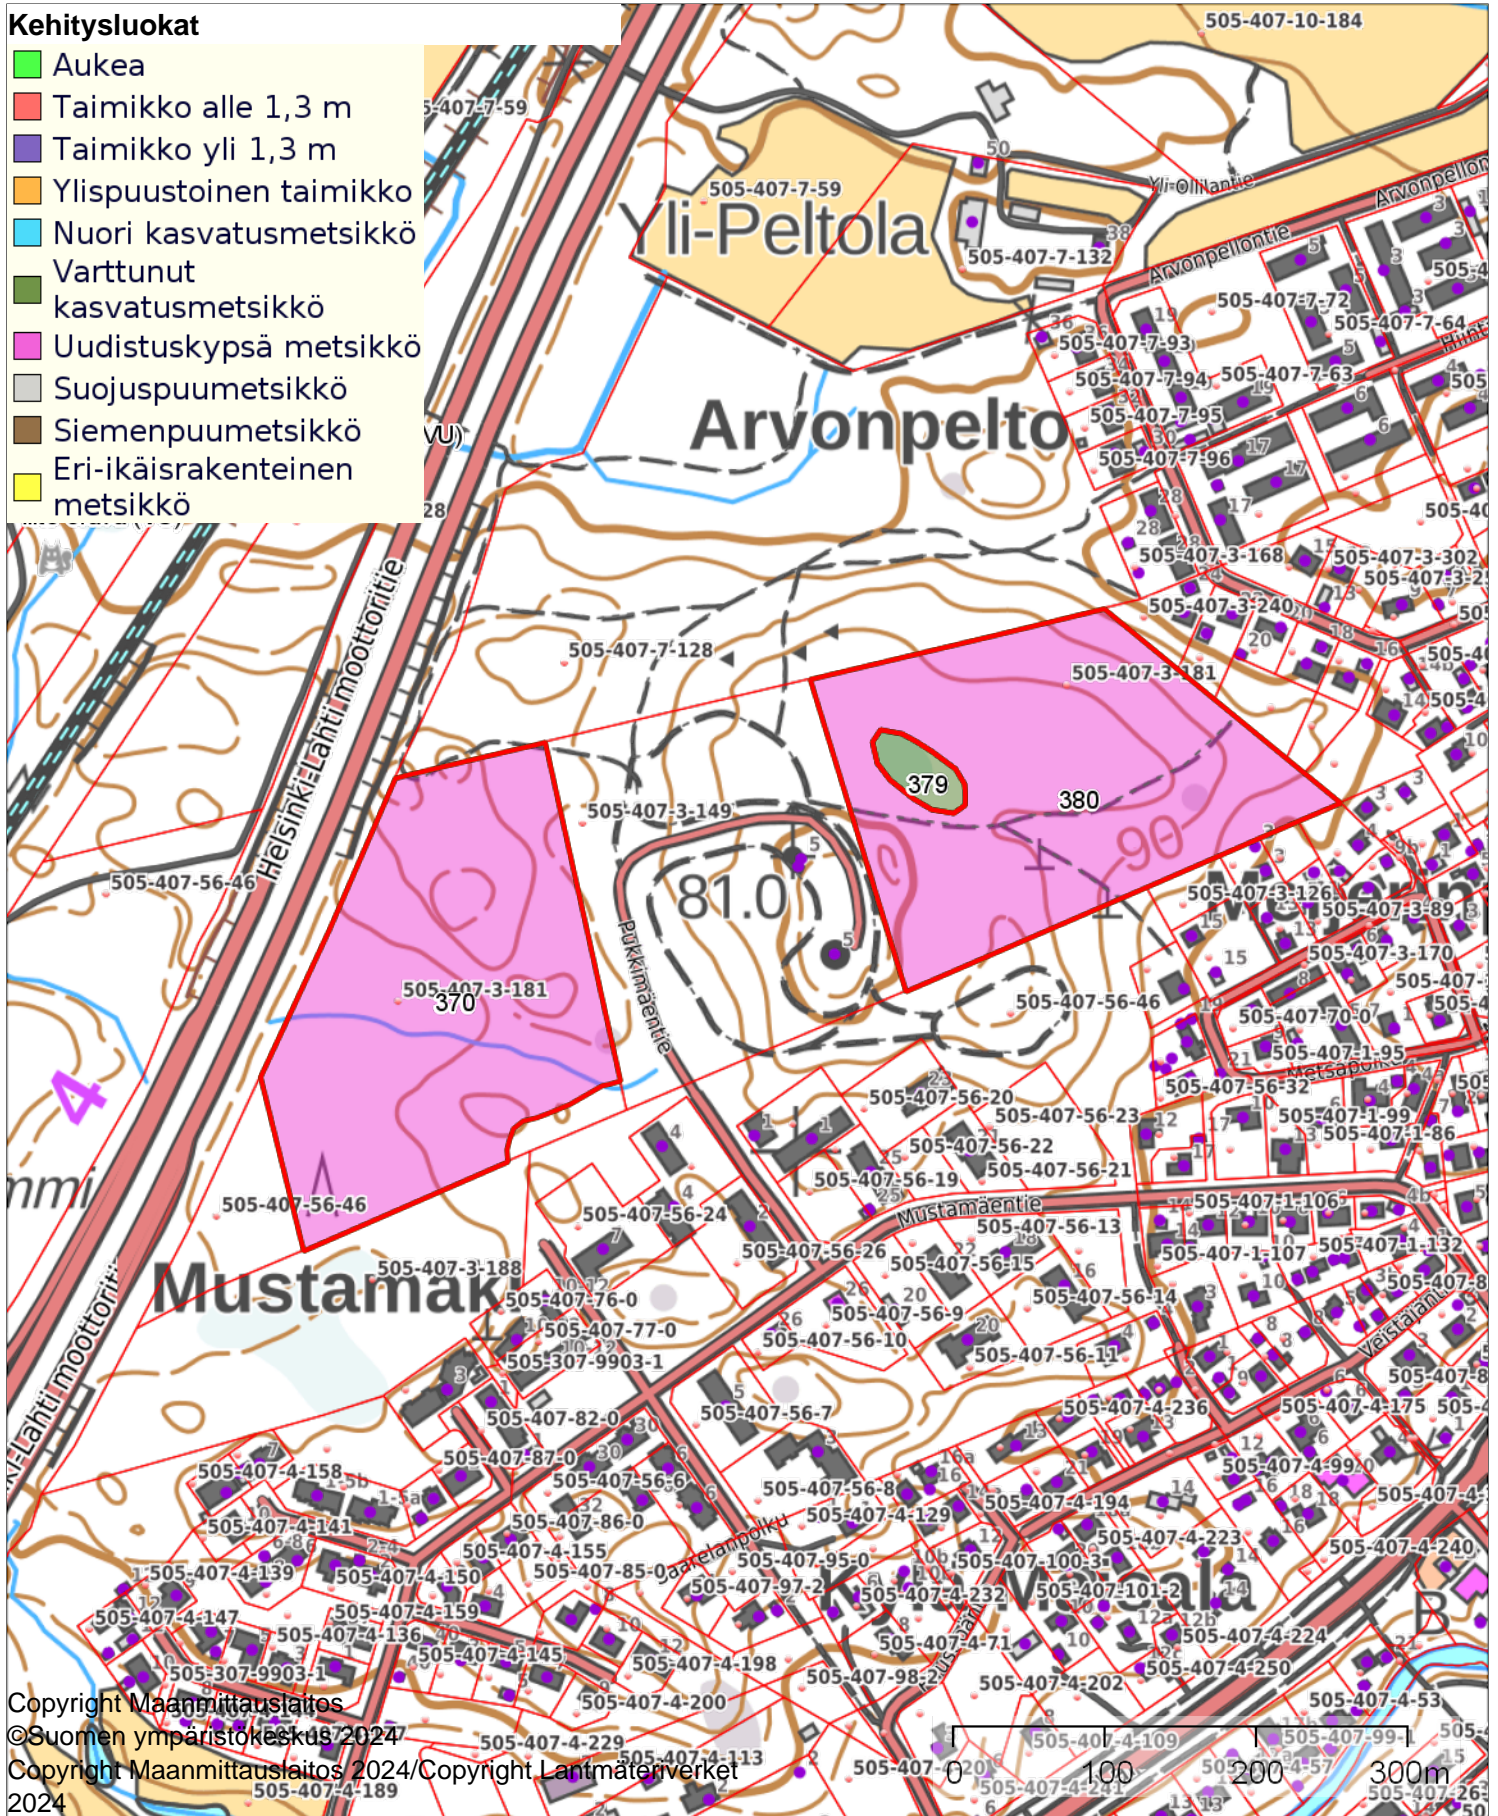

**Kehitysluokat**

- Aukea
- Taimikko alle 1,3 m
- Taimikko yli 1,3 m
- Ylispuustoinen taimikko
- Nuori kasvatusmetsikkö
- Varttunut kasvatusmetsikkö
- Uudistuskypsä metsikkö
- Suojuspuumetsikkö
- Siemenpuumetsikkö
- Eri-ikäisrakenteinen metsikkö

Kiinteistö: OTSOLA 505-407-3-181  
 Omistaja: Mäntsälän kunta  
 Puhelinnumero:

Koordinaatisto ETRS-TM35FIN  
 Keskipiste (406968, 6723158)  
 Tulostettu 15.1.2025

**Kehitysluokat**

- Aukea
- Taimikko alle 1,3 m
- Taimikko yli 1,3 m
- Ylispuustoinen taimikko
- Nuori kasvatusmetsikkö
- Varttunut kasvatusmetsikkö
- Uudistuskypsä metsikkö
- Suojuspuumetsikkö
- Siemenpuumetsikkö
- Eri-ikäisrakenteinen metsikkö