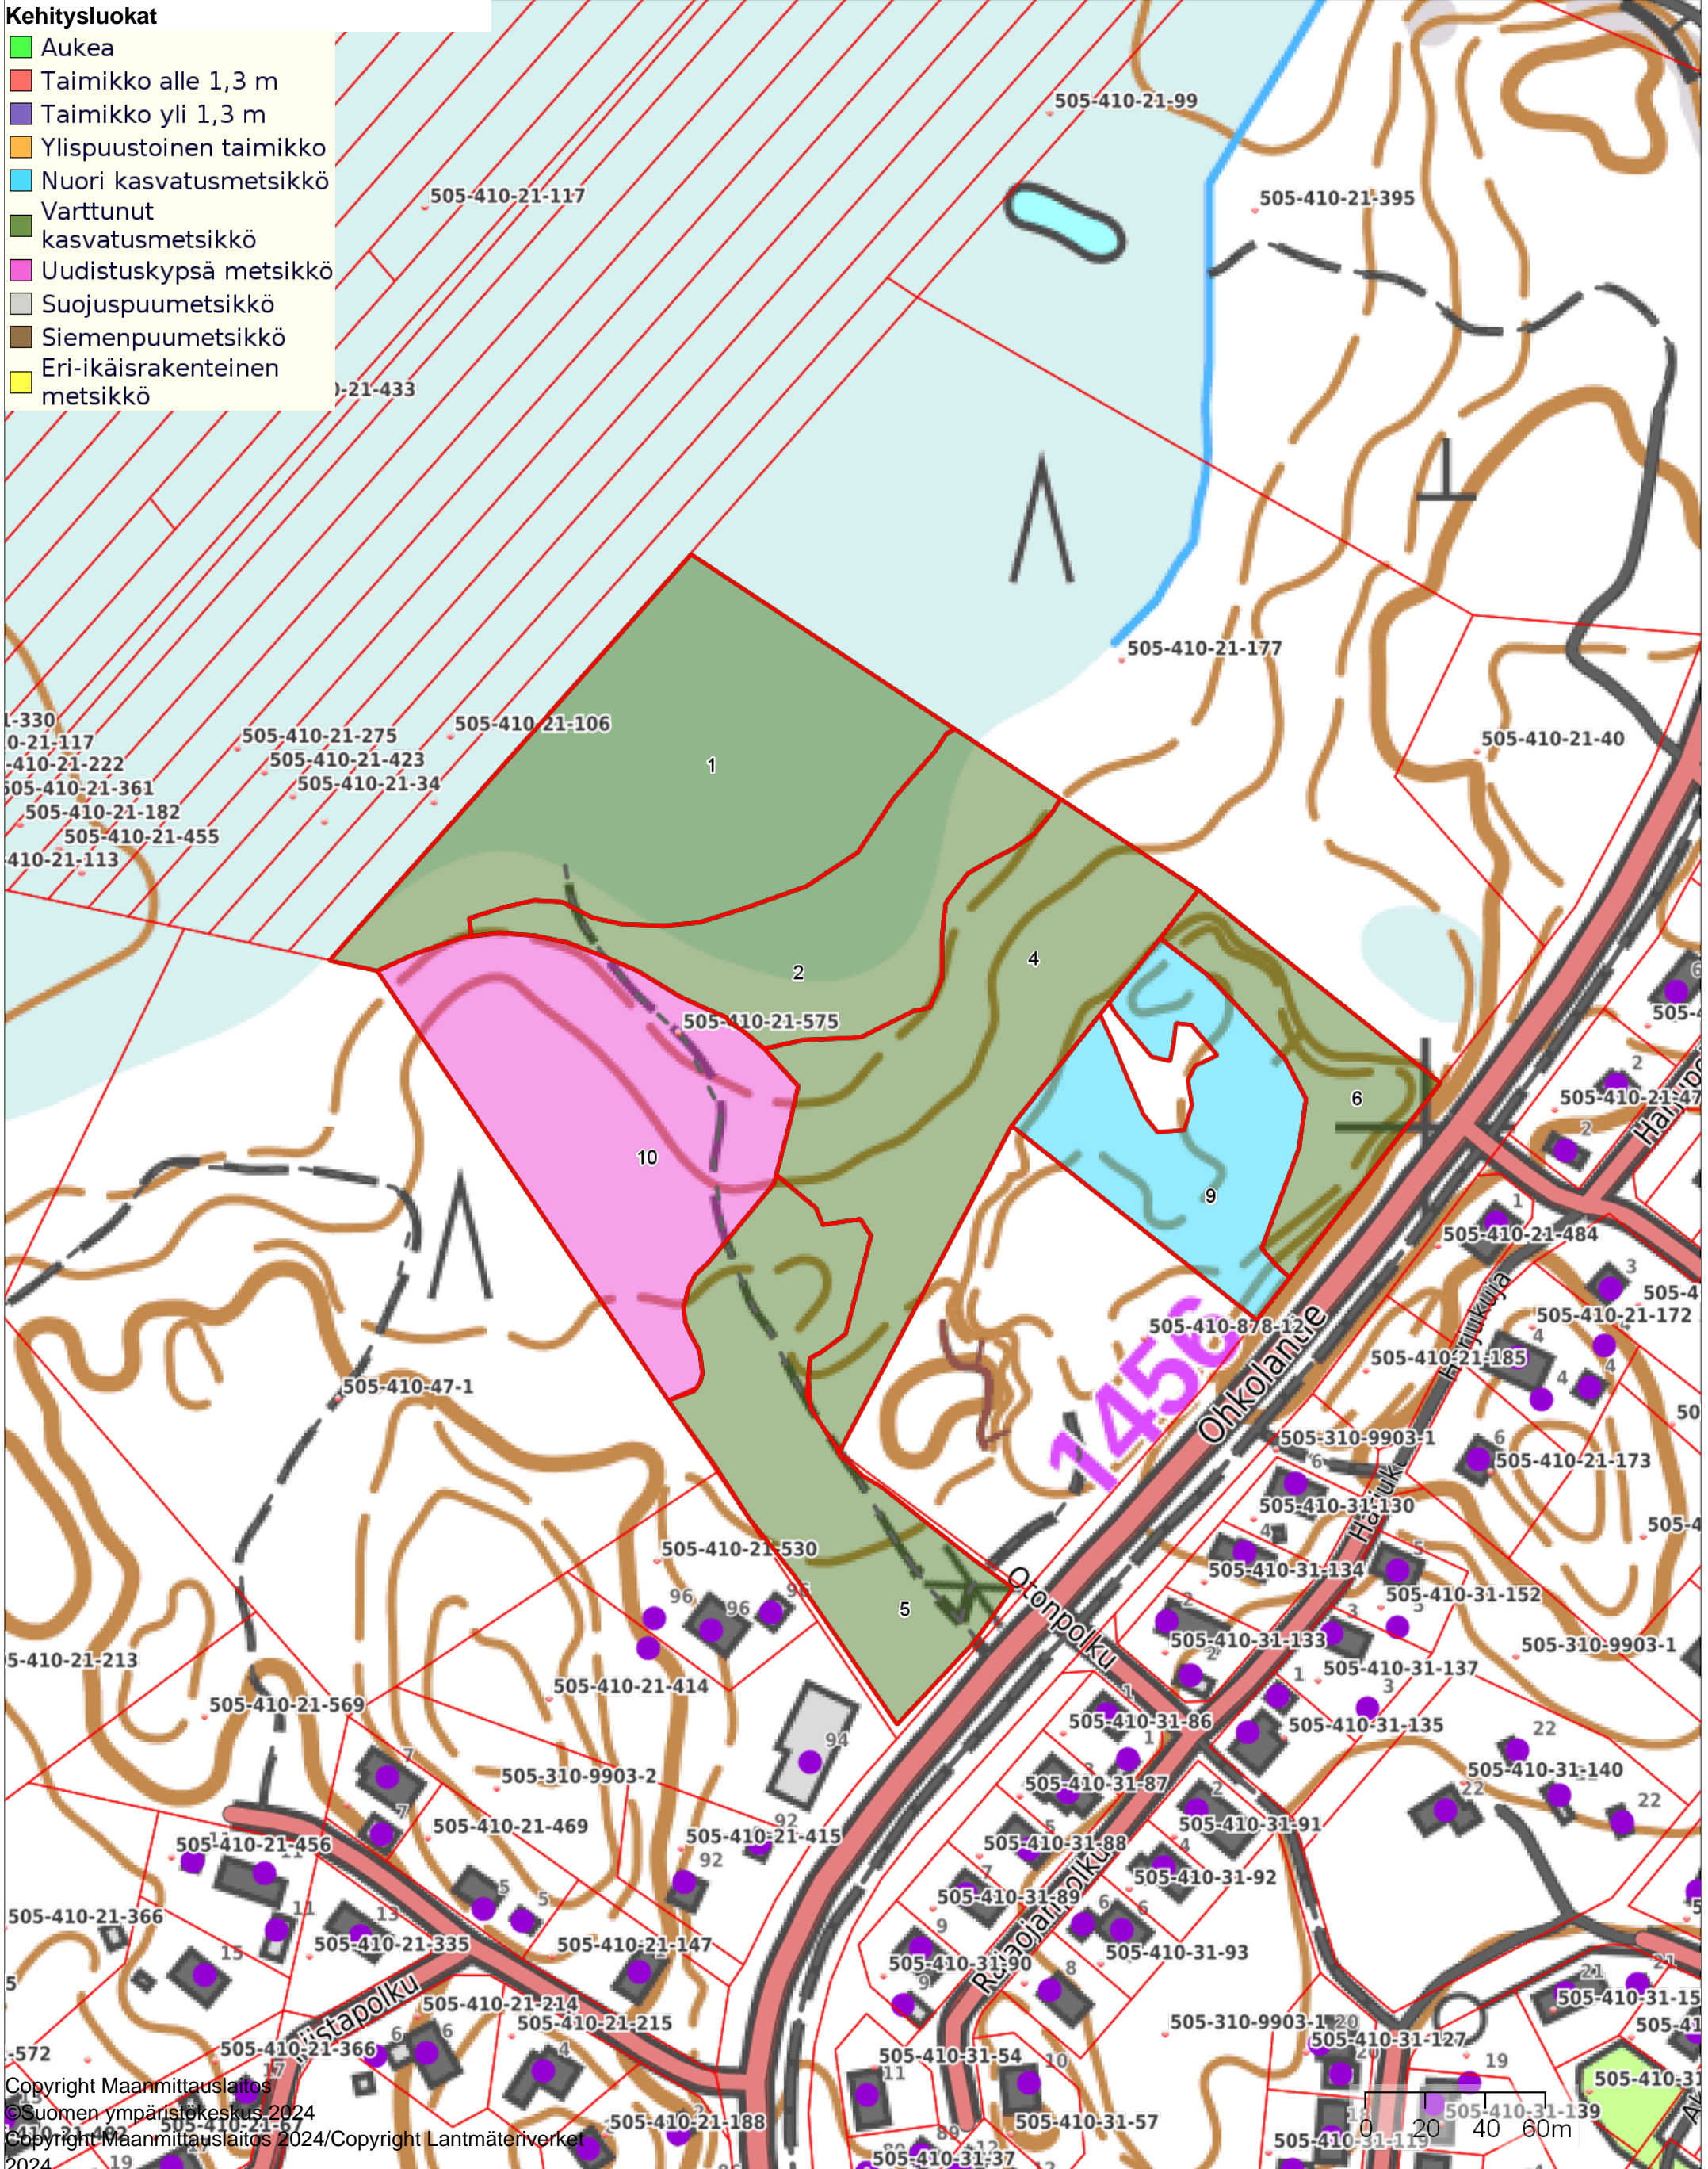

Kehitysluokat

- Aukea
- Taimikko alle 1,3 m
- Taimikko yli 1,3 m
- Ylispuustoinen taimikko
- Nuori kasvatusmetsikkö
- Varttunut kasvatusmetsikkö
- Uudistuskypsä metsikkö
- Suojuspuumetsikkö
- Siemenpuumetsikkö
- Eri-ikäsrakenteinen metsikkö