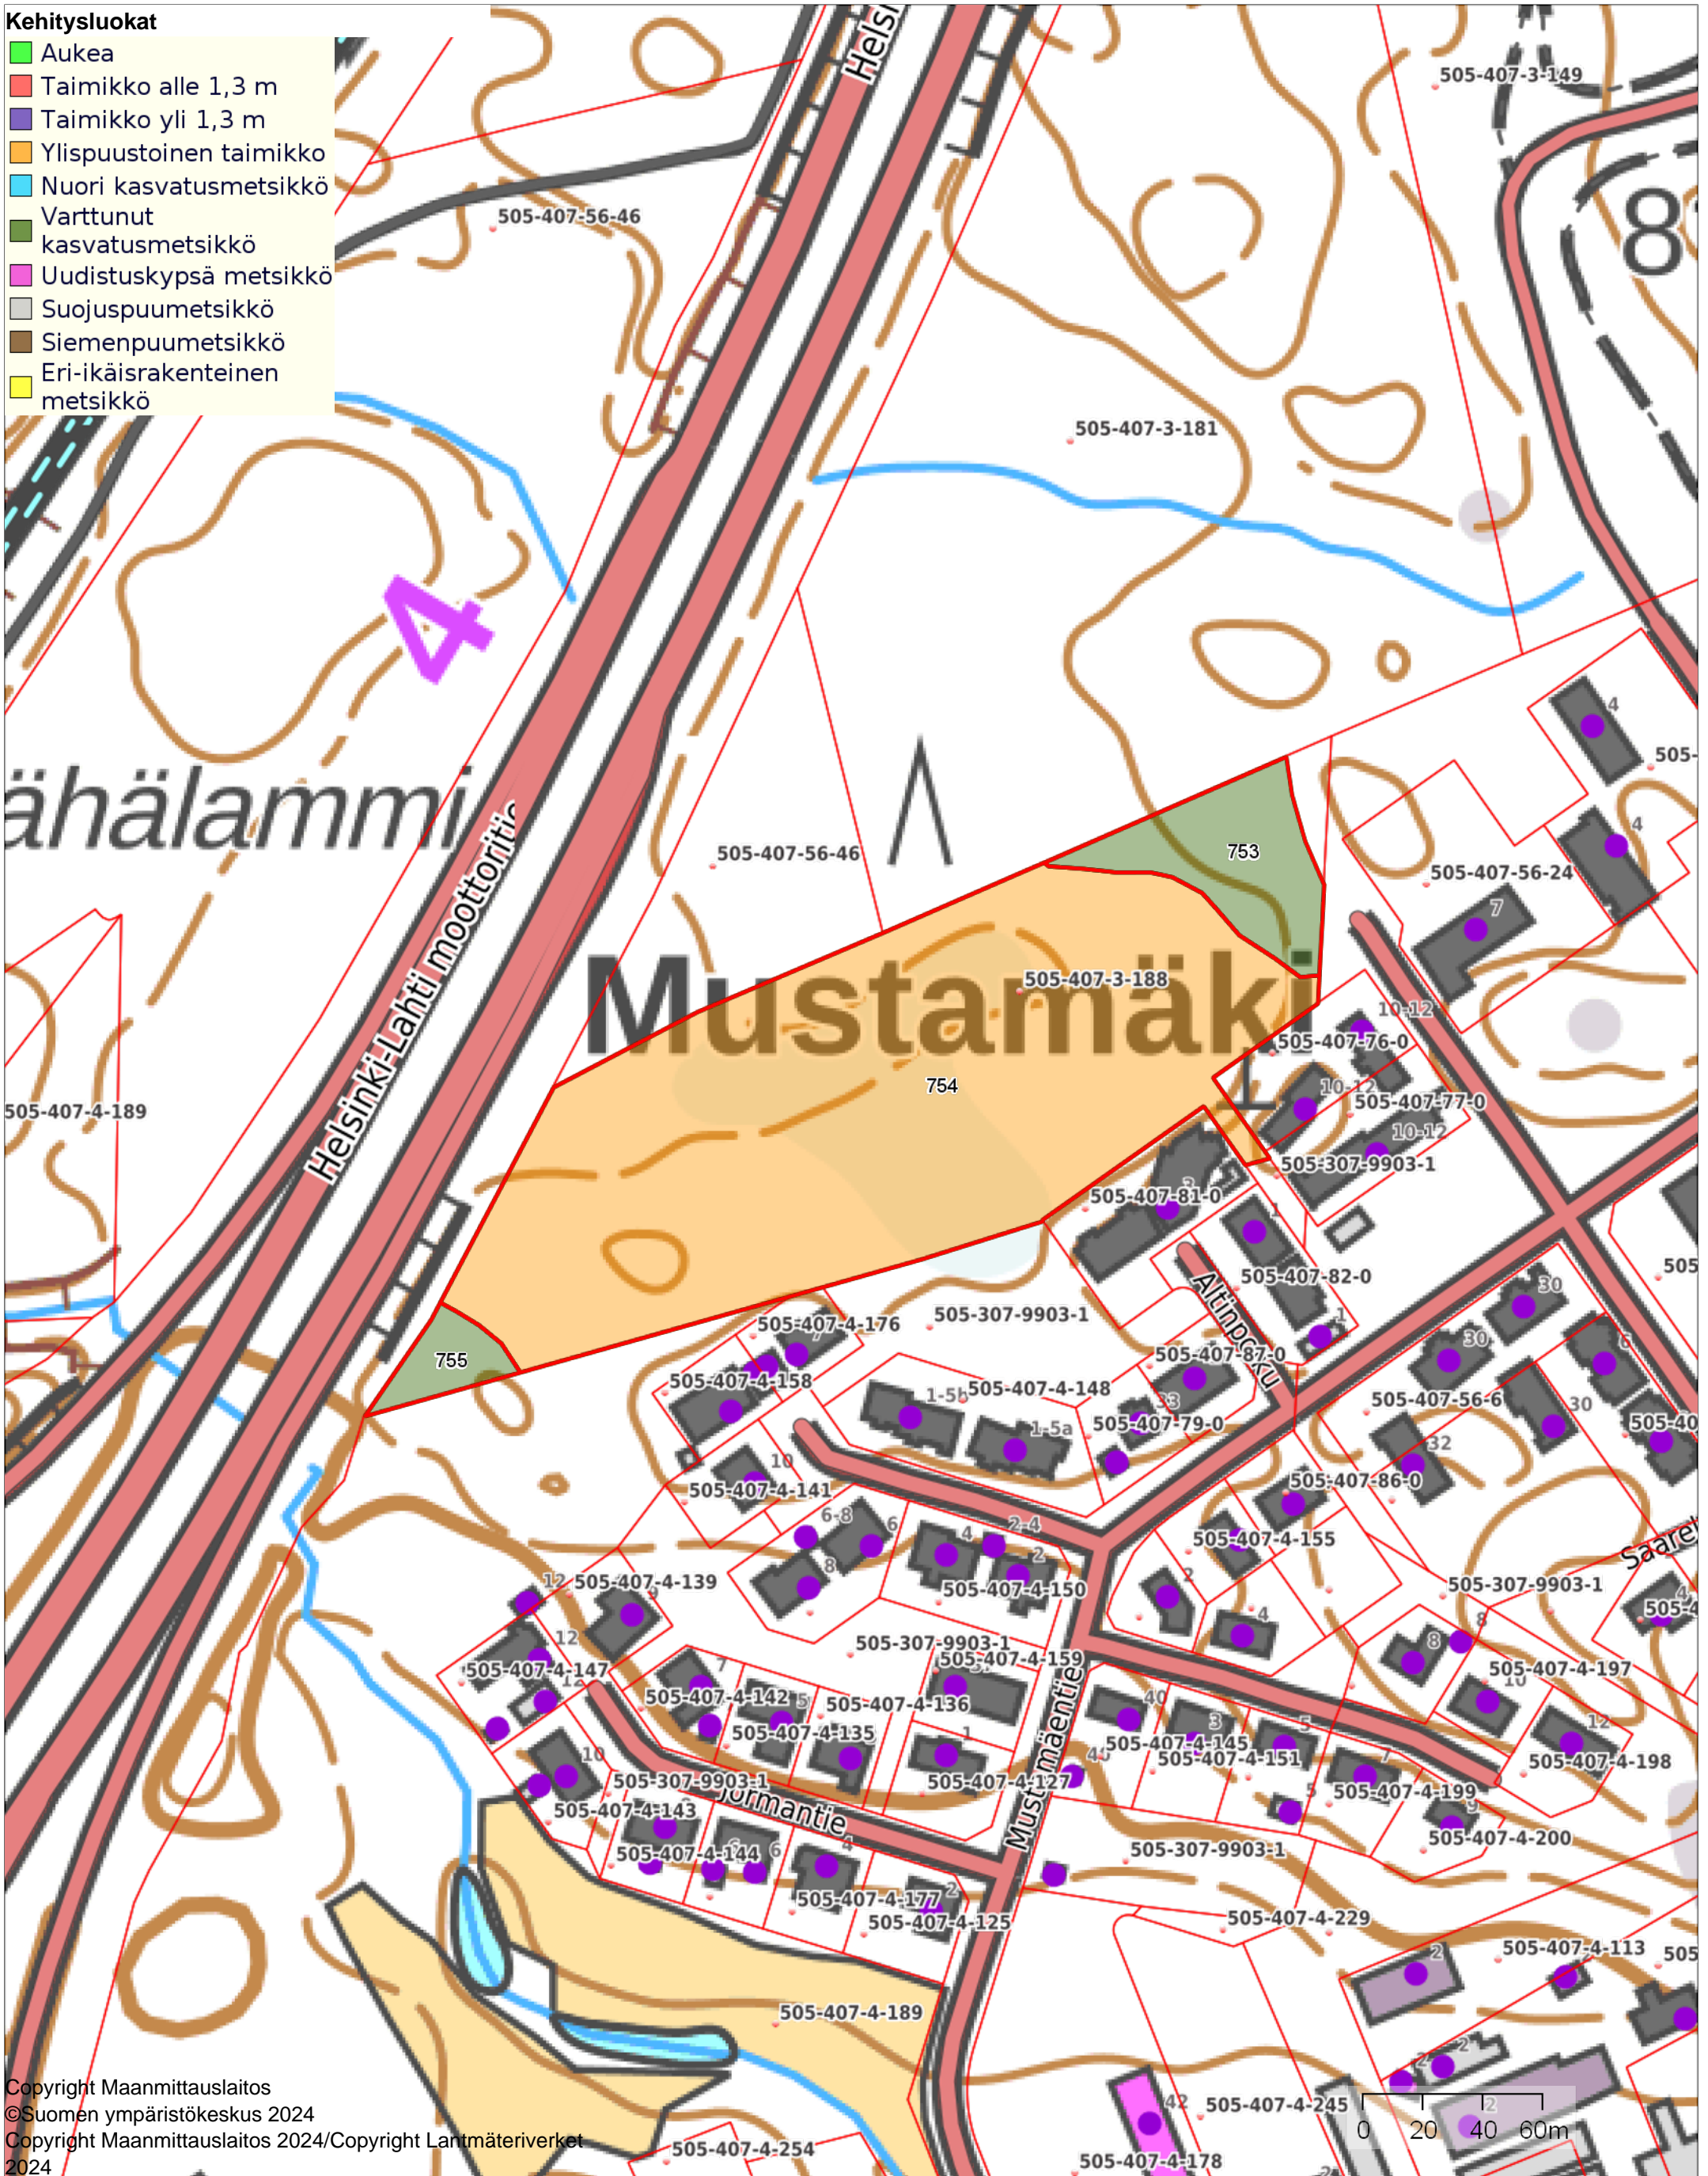

1:2000

Kiinteistö: SALOLA II 505-407-3-188
Omistaja: Mäntsälän kunta
Puhelinnumero:

Koordinaatisto ETRS-TM35FIN
Keskipiste (406664, 6722881)
Tulostettu 15.1.2025

Kehitysluokat

- Aukea
- Taimikko alle 1,3 m
- Taimikko yli 1,3 m
- Ylispuustoinen taimikko
- Nuori kasvatusmetsikkö
- Varttunut kasvatusmetsikkö
- Uudistuskypsä metsikkö
- Suojuspuumetsikkö
- Siemenpuumetsikkö
- Eri-ikäisrakenteinen metsikkö