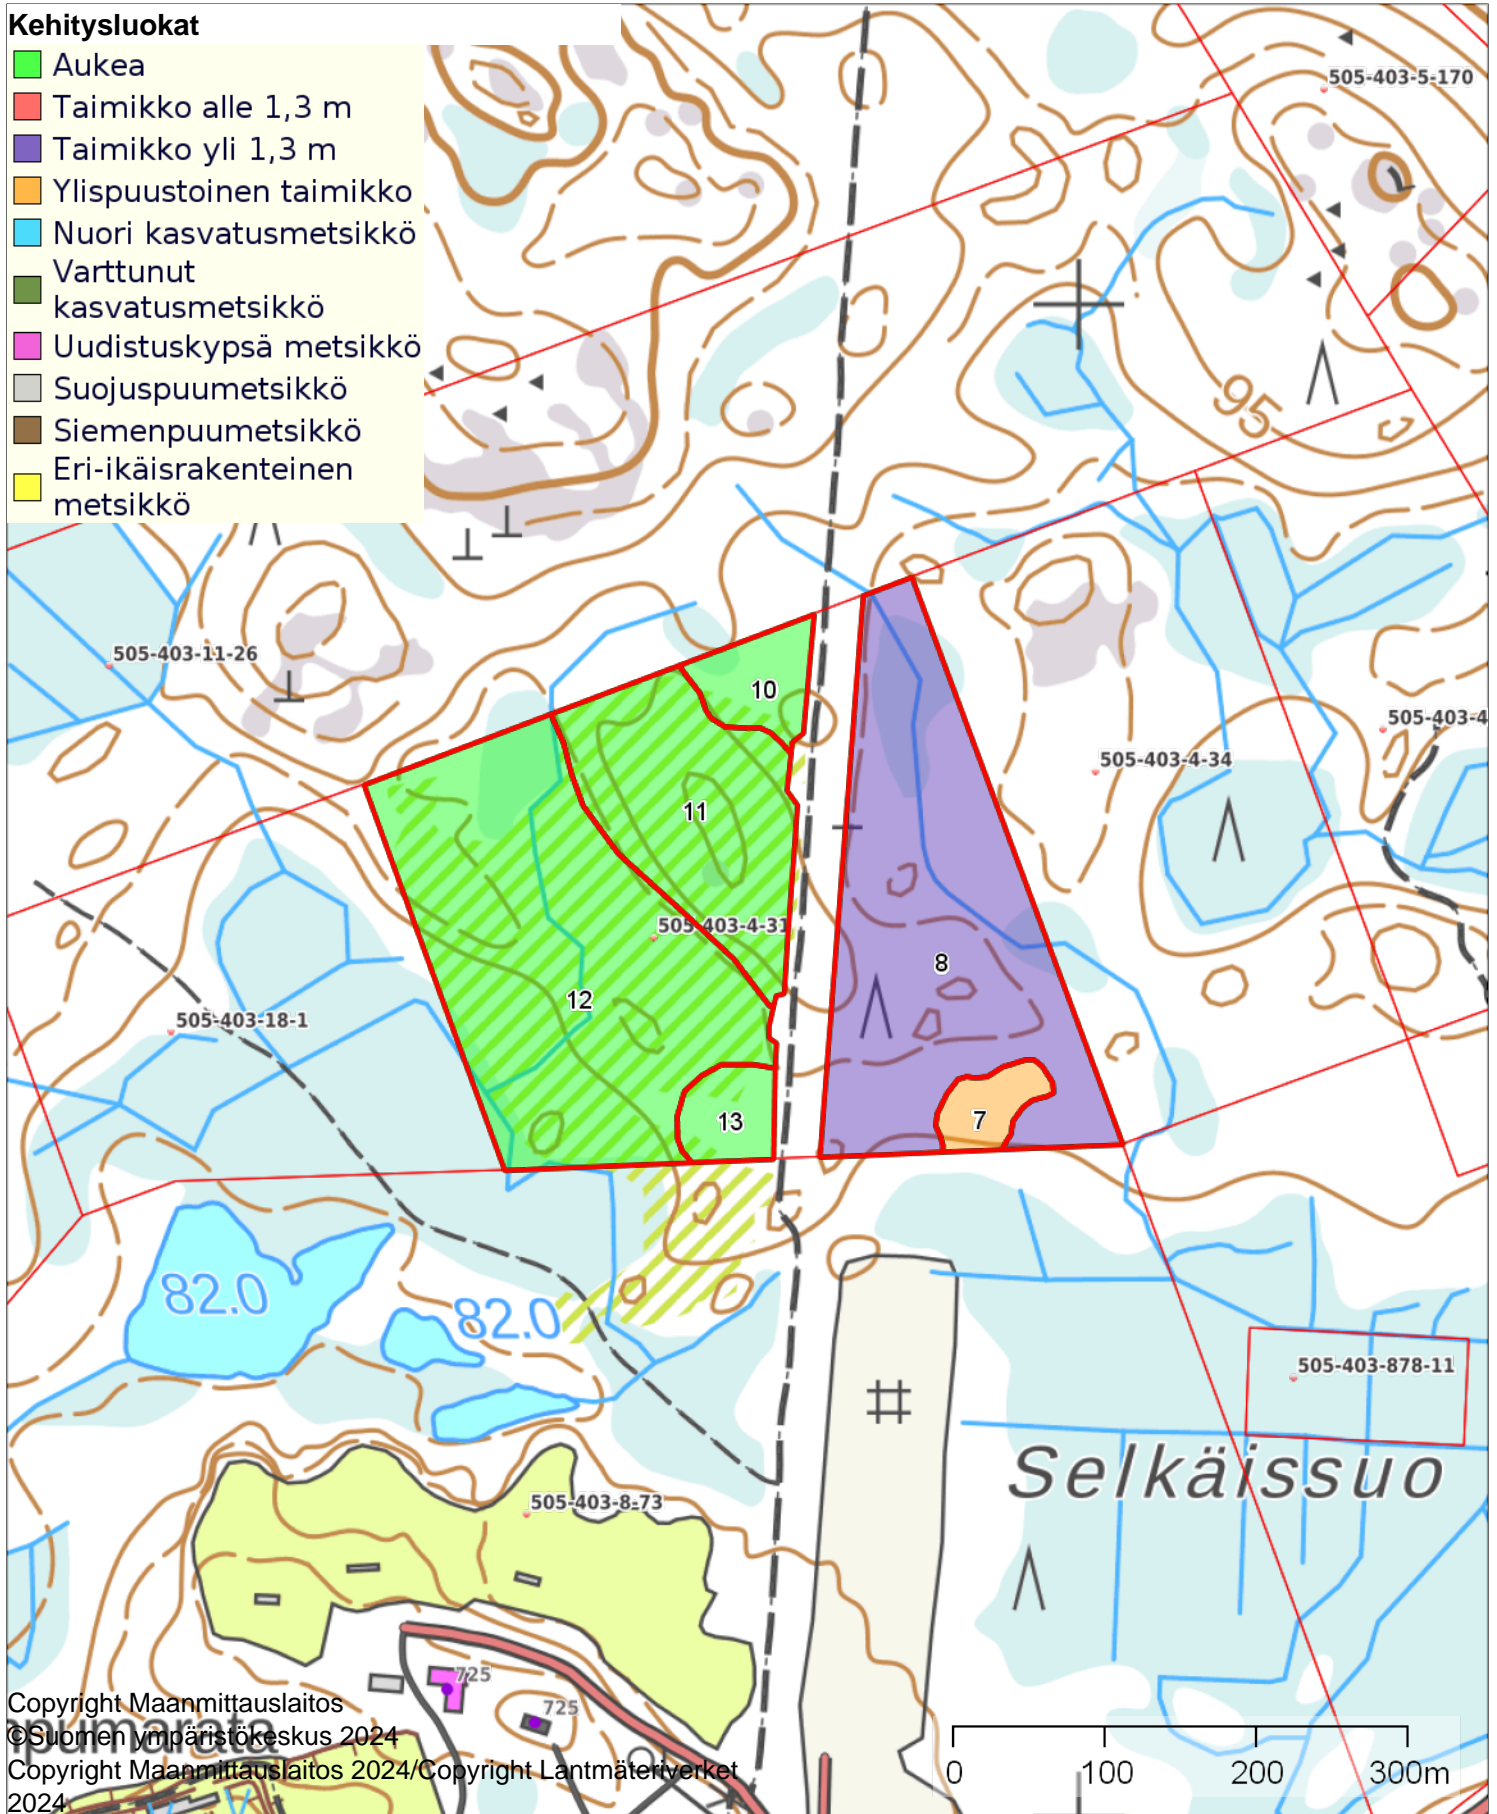

Kiinteistö: Rajaniemi 505-403-4-31
 Omistaja: Mäntsälän kunta
 Puhelinnumero:

 Koordinaatisto ETRS-TM35FIN
 Keskipiste (400781, 6719598)
 Tulostettu 15.1.2025

Kehitysluokat

- Aukea
- Taimikko alle 1,3 m
- Taimikko yli 1,3 m
- Ylispuustoinen taimikko
- Nuori kasvatusmetsikkö
- Varttunut kasvatusmetsikkö
- Uudistuskypsä metsikkö
- Suojuspuumetsikkö
- Siemenpuumetsikkö
- Eri-ikäisrakenteinen metsikkö

Kehitysluokat

- Aukea
- Taimikko alle 1,3 m
- Taimikko yli 1,3 m
- Ylispuustoinen taimikko
- Nuori kasvatusmetsikkö
- Varttunut kasvatusmetsikkö
- Uudistuskypsä metsikkö
- Suojuspuumetsikkö
- Siemenpuumetsikkö
- Eri-ikäsrakenteinen metsikkö

1:2000

Kiinteistö: SALOLA II 505-407-3-188
Omistaja: Mäntsälän kunta
Puhelinnumero:

Koordinaatisto ETRS-TM35FIN
Keskipiste (406664, 6722881)
Tulostettu 15.1.2025

Kehitysluokat

- Aukea
- Taimikko alle 1,3 m
- Taimikko yli 1,3 m
- Ylispuustoinen taimikko
- Nuori kasvatusmetsikkö
- Varttunut kasvatusmetsikkö
- Uudistuskypsä metsikkö
- Suojuspuumetsikkö
- Siemenpuumetsikkö
- Eri-ikäisrakenteinen metsikkö