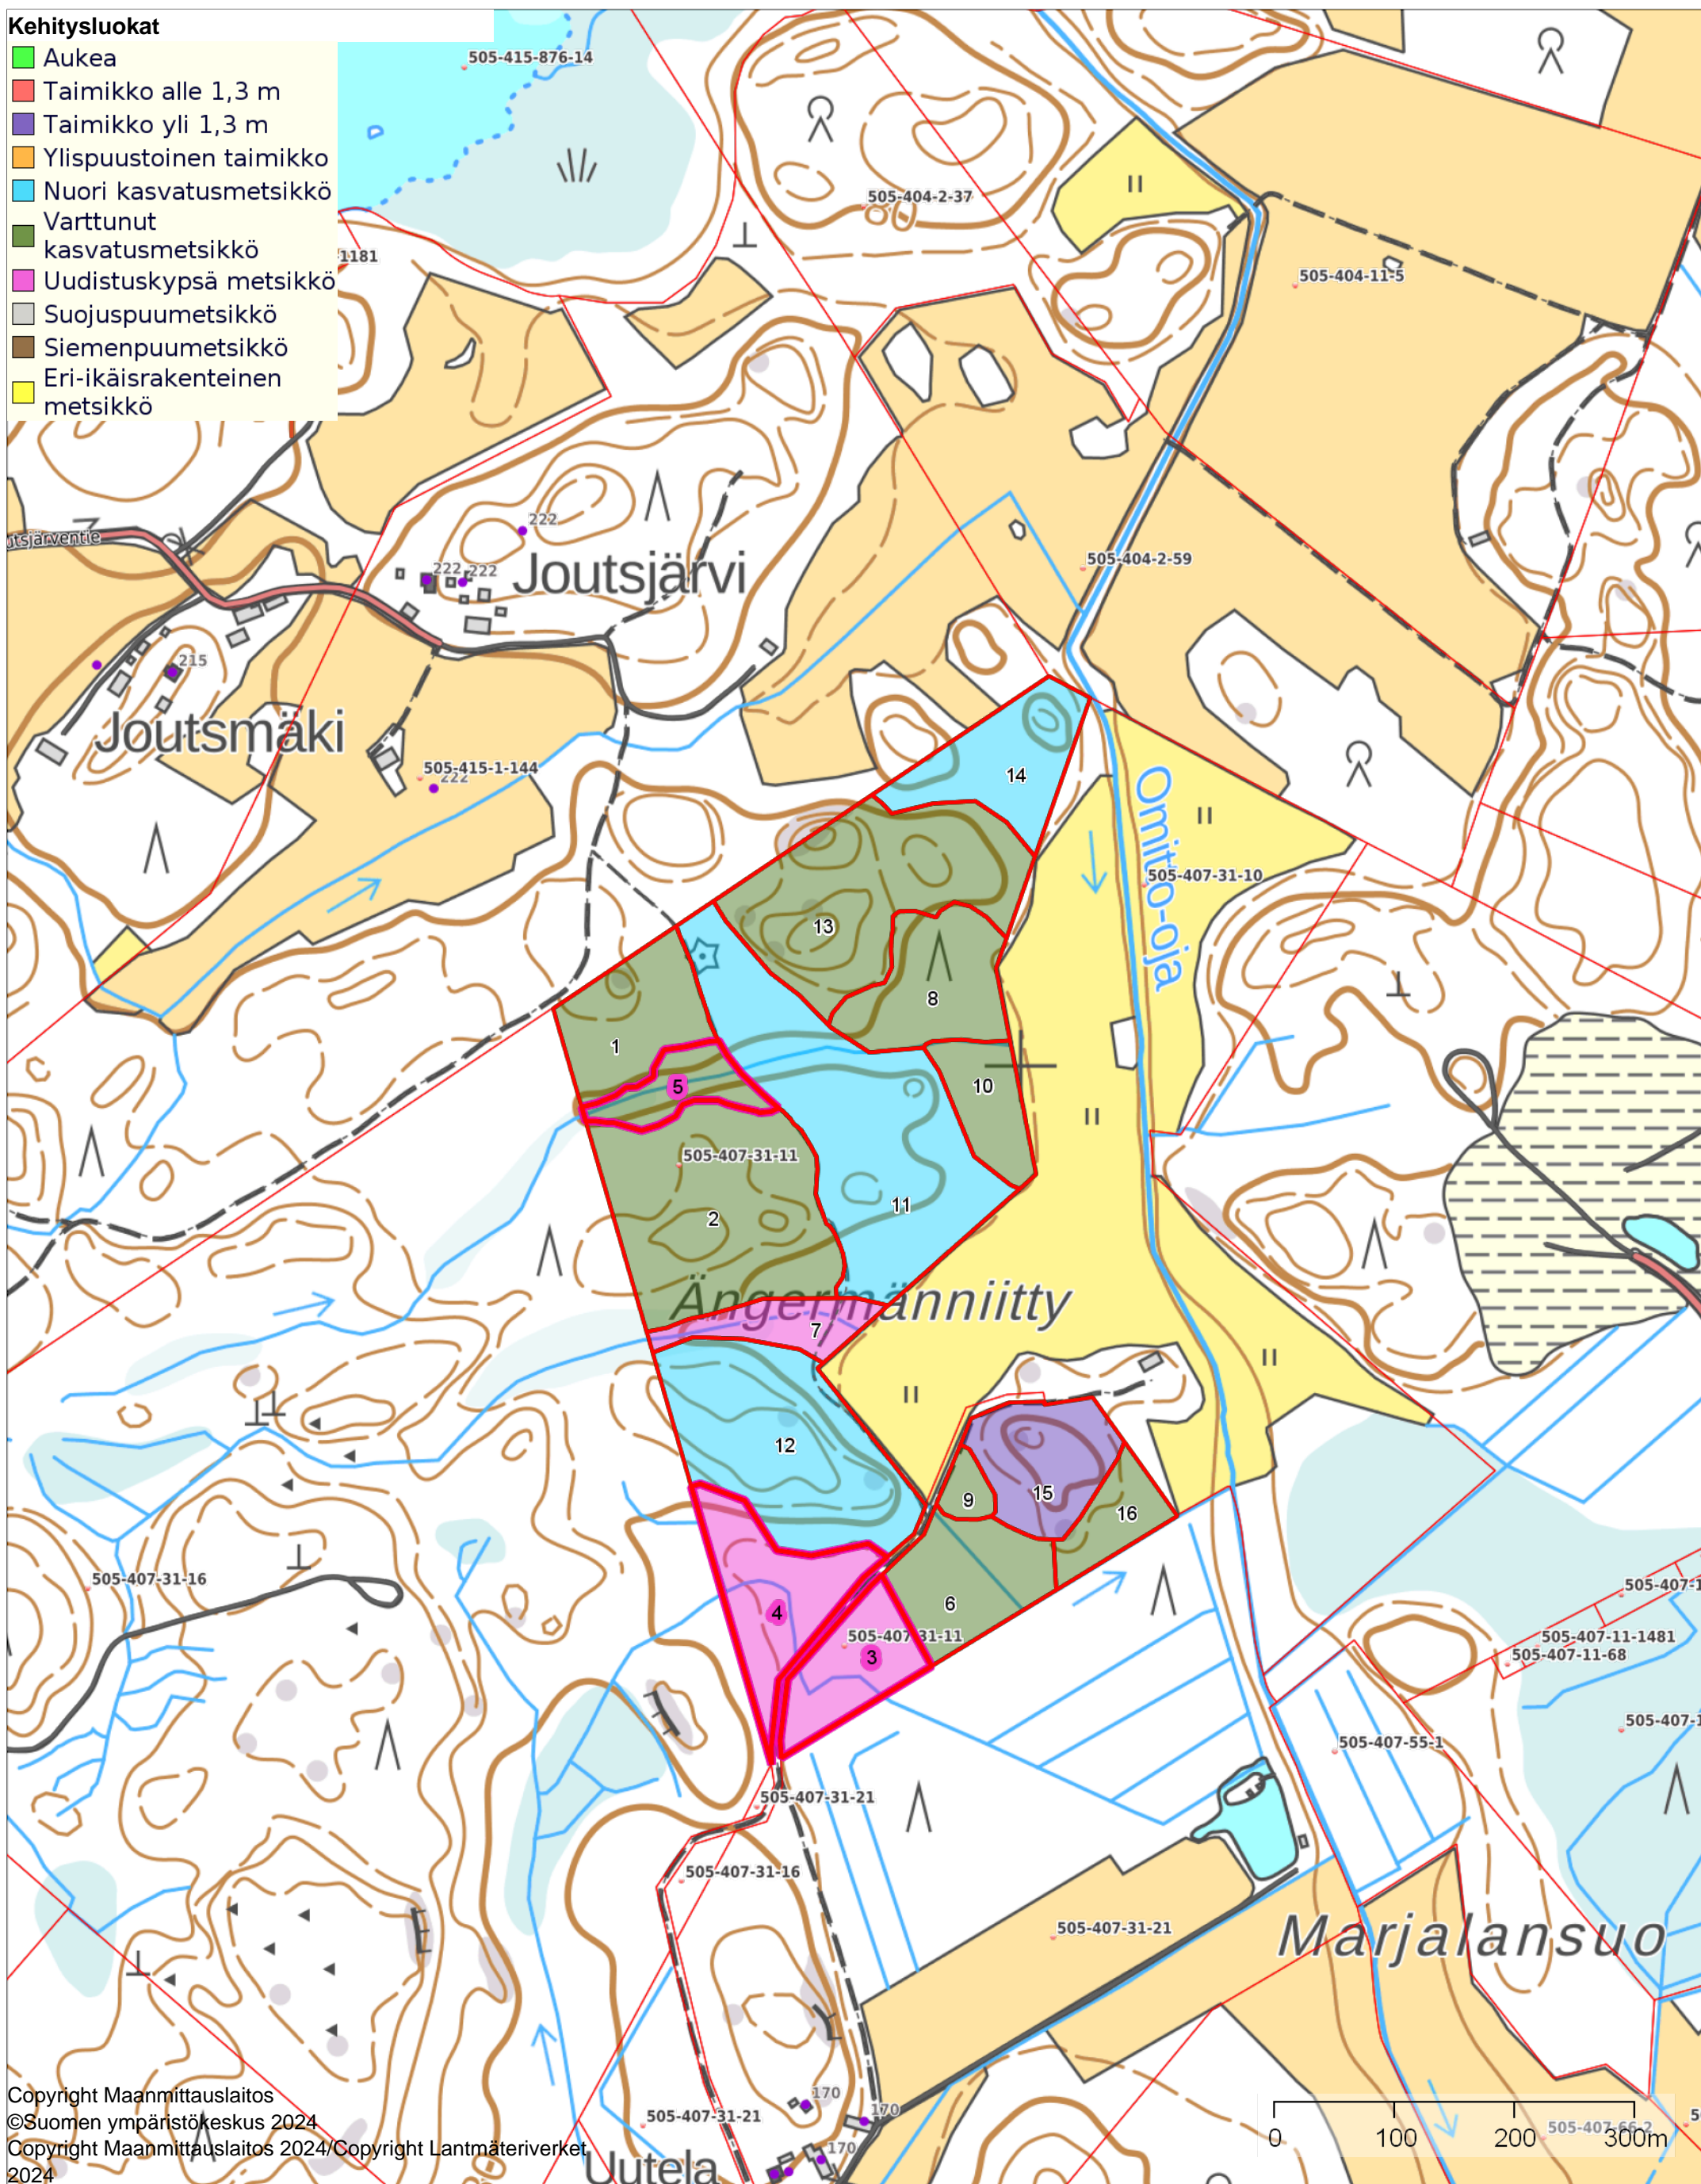

Kiinteistö: Rajaniemi 505-403-4-31
 Omistaja: Mäntsälän kunta
 Puhelinnumero:

 Koordinaatisto ETRS-TM35FIN
 Keskipiste (400781, 6719598)
 Tulostettu 15.1.2025

Kehitysluokat

- Aukea
- Taimikko alle 1,3 m
- Taimikko yli 1,3 m
- Ylispuustoinen taimikko
- Nuori kasvatusmetsikkö
- Varttunut kasvatusmetsikkö
- Uudistuskypsä metsikkö
- Suojuspuumetsikkö
- Siemenpuumetsikkö
- Eri-ikäisrakenteinen metsikkö

Kehitysluokat

- Aukea
- Taimikko alle 1,3 m
- Taimikko yli 1,3 m
- Ylispuustoinen taimikko
- Nuori kasvatusmetsikkö
- Varttunut kasvatusmetsikkö
- Uudistuskypsä metsikkö
- Suojuspuumetsikkö
- Siemenpuumetsikkö
- Eri-ikäsrakenteinen metsikkö

1:2000

Kiinteistö: SALOLA II 505-407-3-188
Omistaja: Mäntsälän kunta
Puhelinnumero:

Koordinaatisto ETRS-TM35FIN
Keskipiste (406664, 6722881)
Tulostettu 15.1.2025

Kehitysluokat

- Aukea
- Taimikko alle 1,3 m
- Taimikko yli 1,3 m
- Ylispuustoinen taimikko
- Nuori kasvatusmetsikkö
- Varttunut kasvatusmetsikkö
- Uudistuskypsä metsikkö
- Suojuspuumetsikkö
- Siemenpuumetsikkö
- Eri-ikäisrakenteinen metsikkö