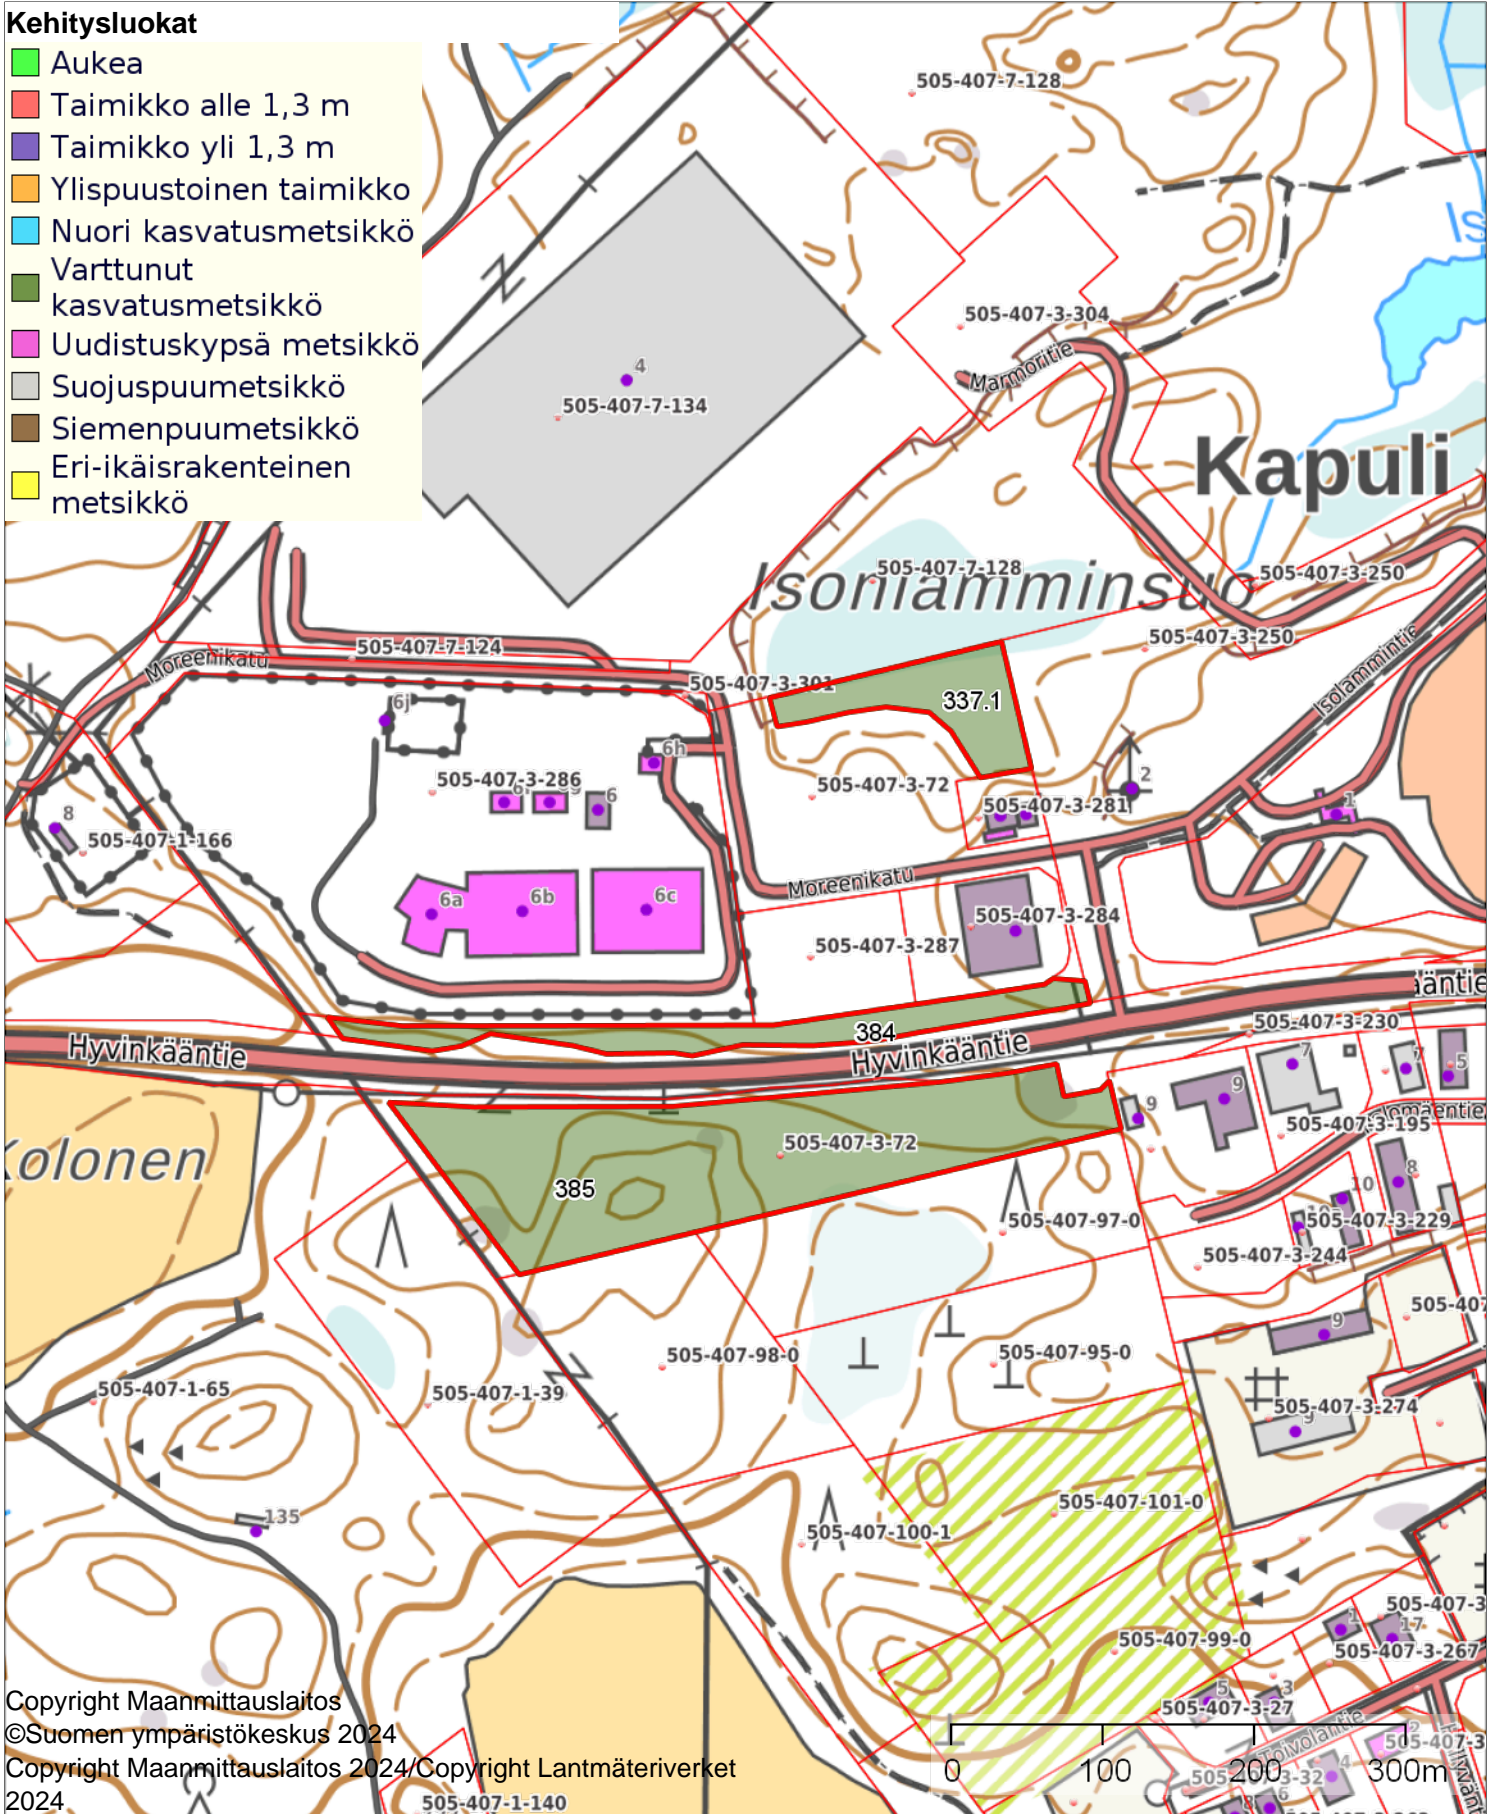

Kehitysluokat

- Aukea
- Taimikko alle 1,3 m
- Taimikko yli 1,3 m
- Ylispuustoinen taimikko
- Nuori kasvatusmetsikkö
- Varttunut kasvatusmetsikkö
- Uudistuskypsä metsikkö
- Suojuspuumetsikkö
- Siemenpuumetsikkö
- Eri-ikäisrakenteinen metsikkö