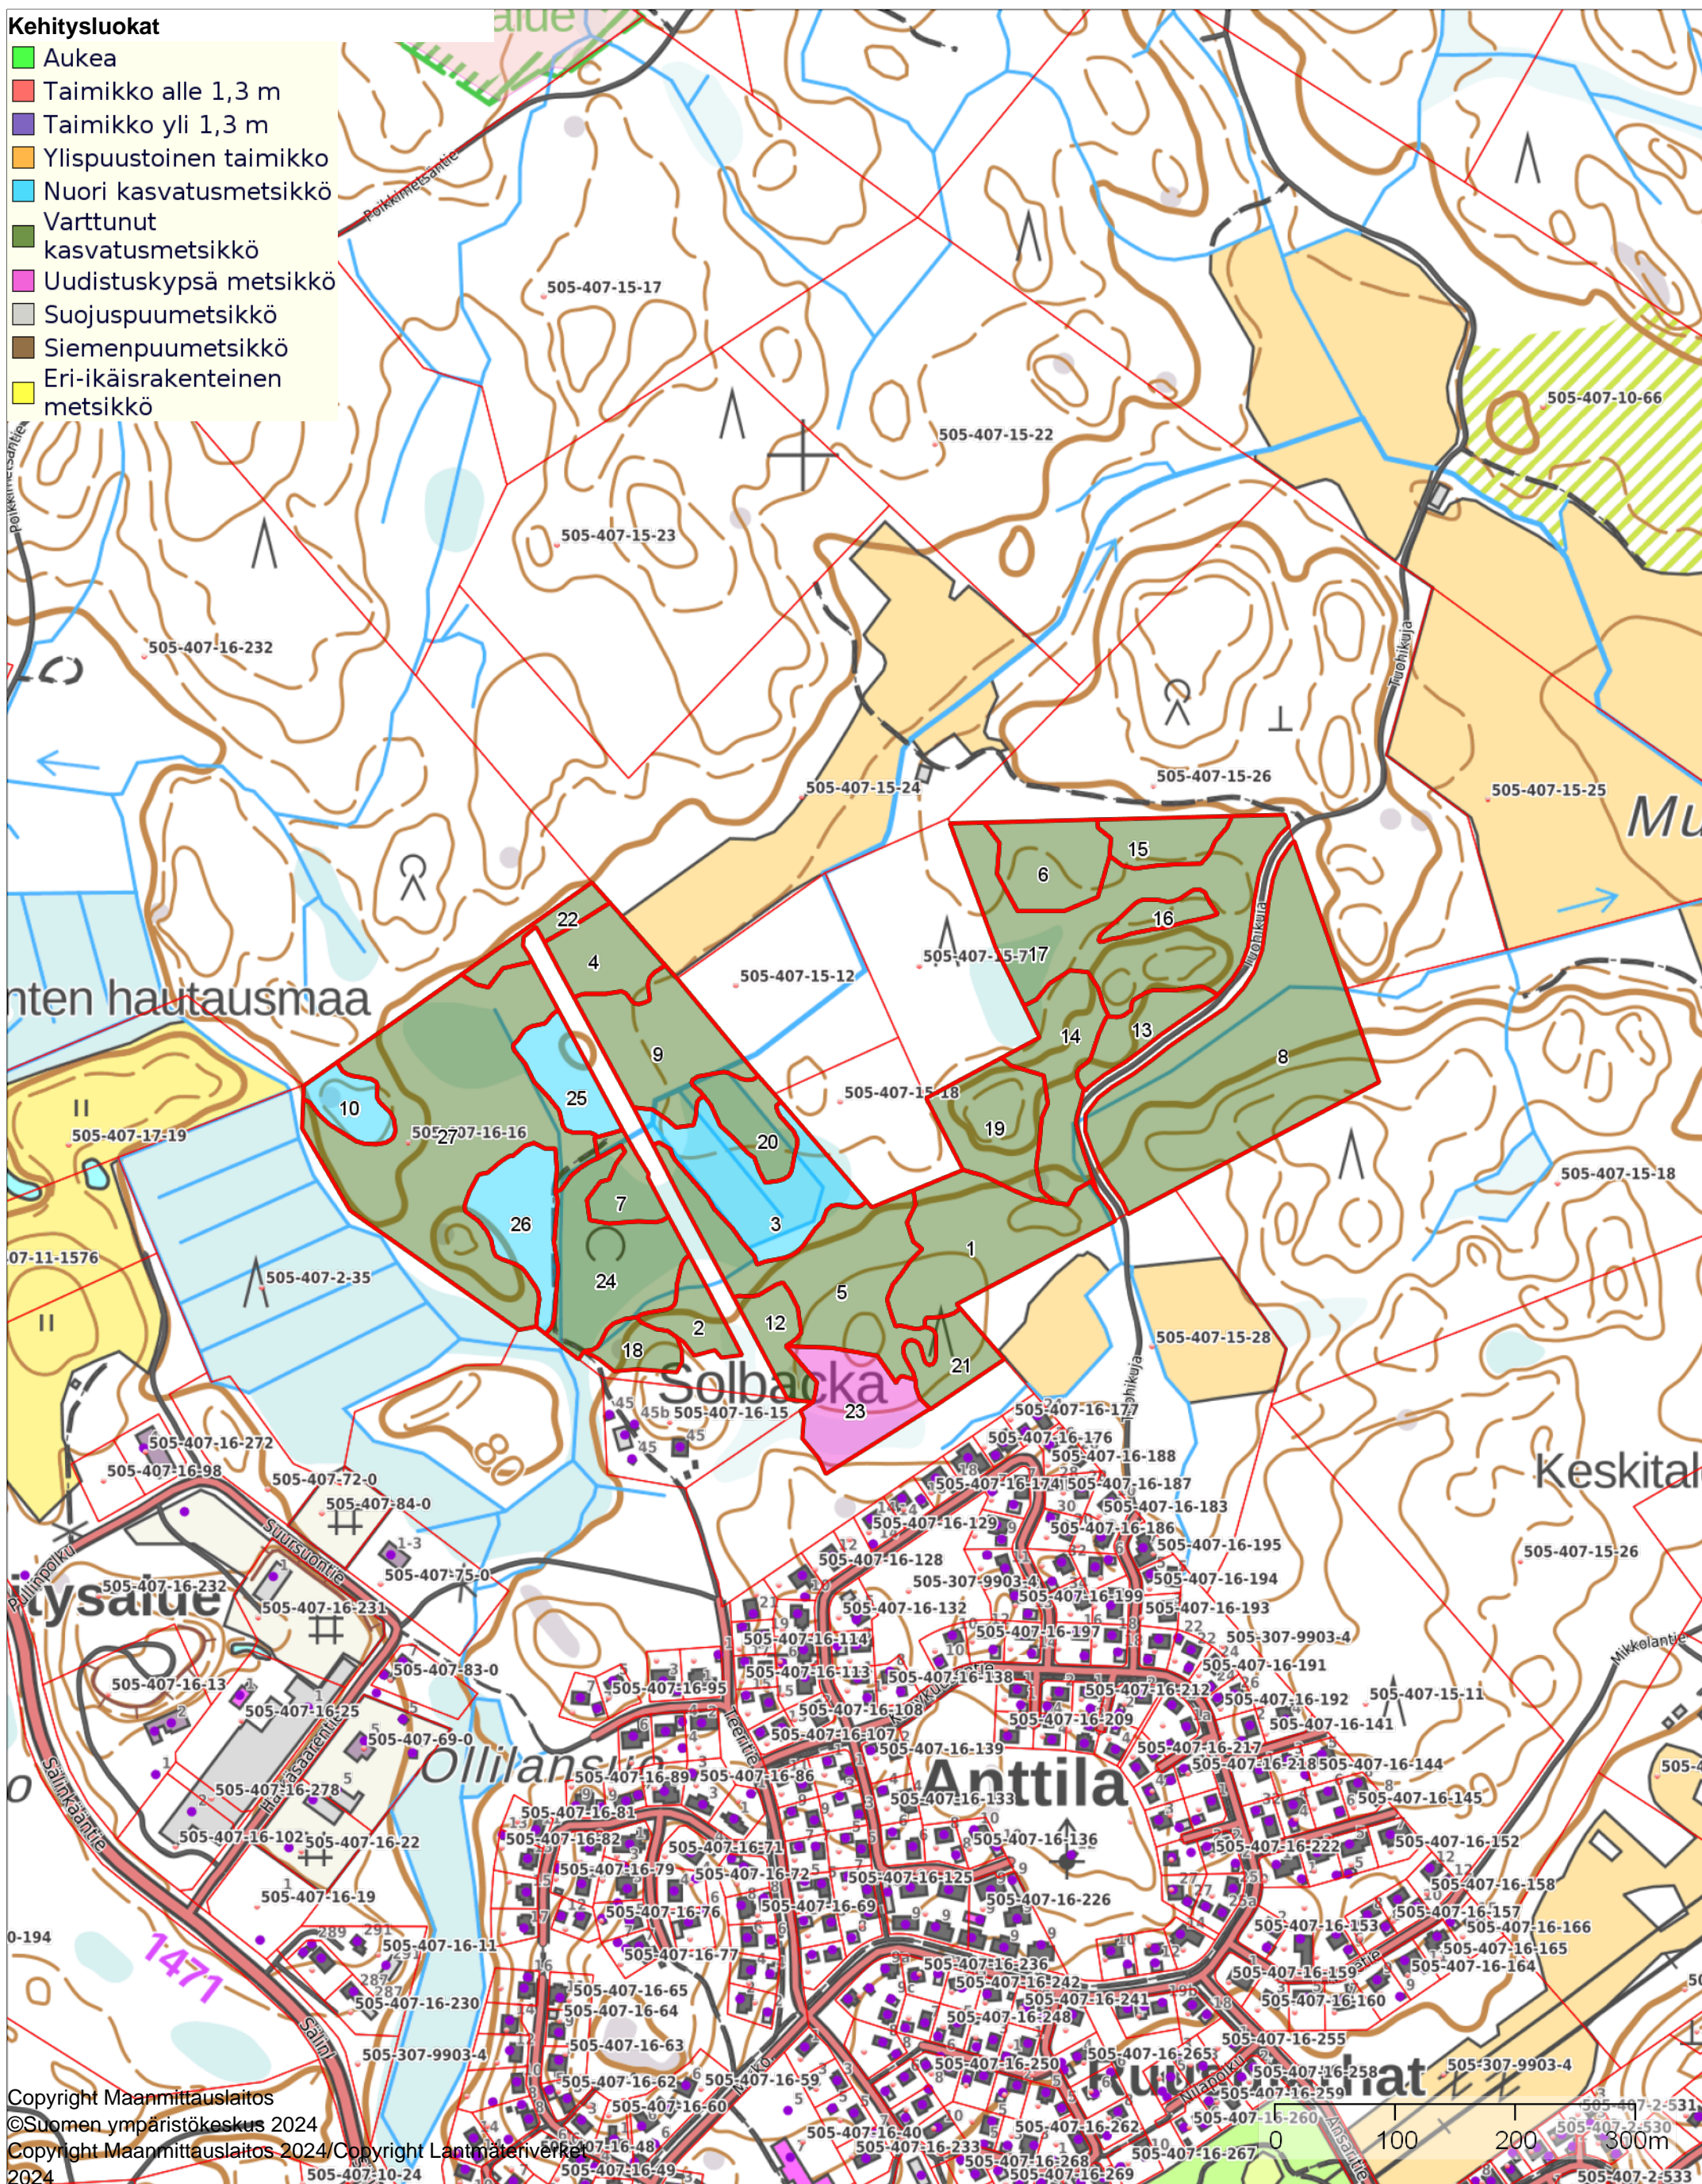

Kehitysluokat

- Aukea
- Taimikko alle 1,3 m
- Taimikko yli 1,3 m
- Ylispuustoinen taimikko
- Nuori kasvatusmetsikkö
- Varttunut kasvatusmetsikkö
- Uudistuskypsä metsikkö
- Suojuspuumetsikkö
- Siemenpuumetsikkö
- Eri-ikäsrakenteinen metsikkö

Kehitysluokat

- Aukea
- Taimikko alle 1,3 m
- Taimikko yli 1,3 m
- Ylispuustoinen taimikko
- Nuori kasvatusmetsikkö
- Varttunut kasvatusmetsikkö
- Uudistuskypsä metsikkö
- Suojuspuumetsikkö
- Siemenpuumetsikkö
- Eri-ikäisrakenteinen metsikkö

- Kehitysluokat**
- Aukea
 - Taimikko alle 1,3 m
 - Taimikko yli 1,3 m
 - Ylispuustoinen taimikko
 - Nuori kasvatusmetsikkö
 - Varttunut kasvatusmetsikkö
 - Uudistuskypsä metsikkö
 - Suojuspuumetsikkö
 - Siemenpuumetsikkö
 - Eri-ikäisrakenteinen metsikkö