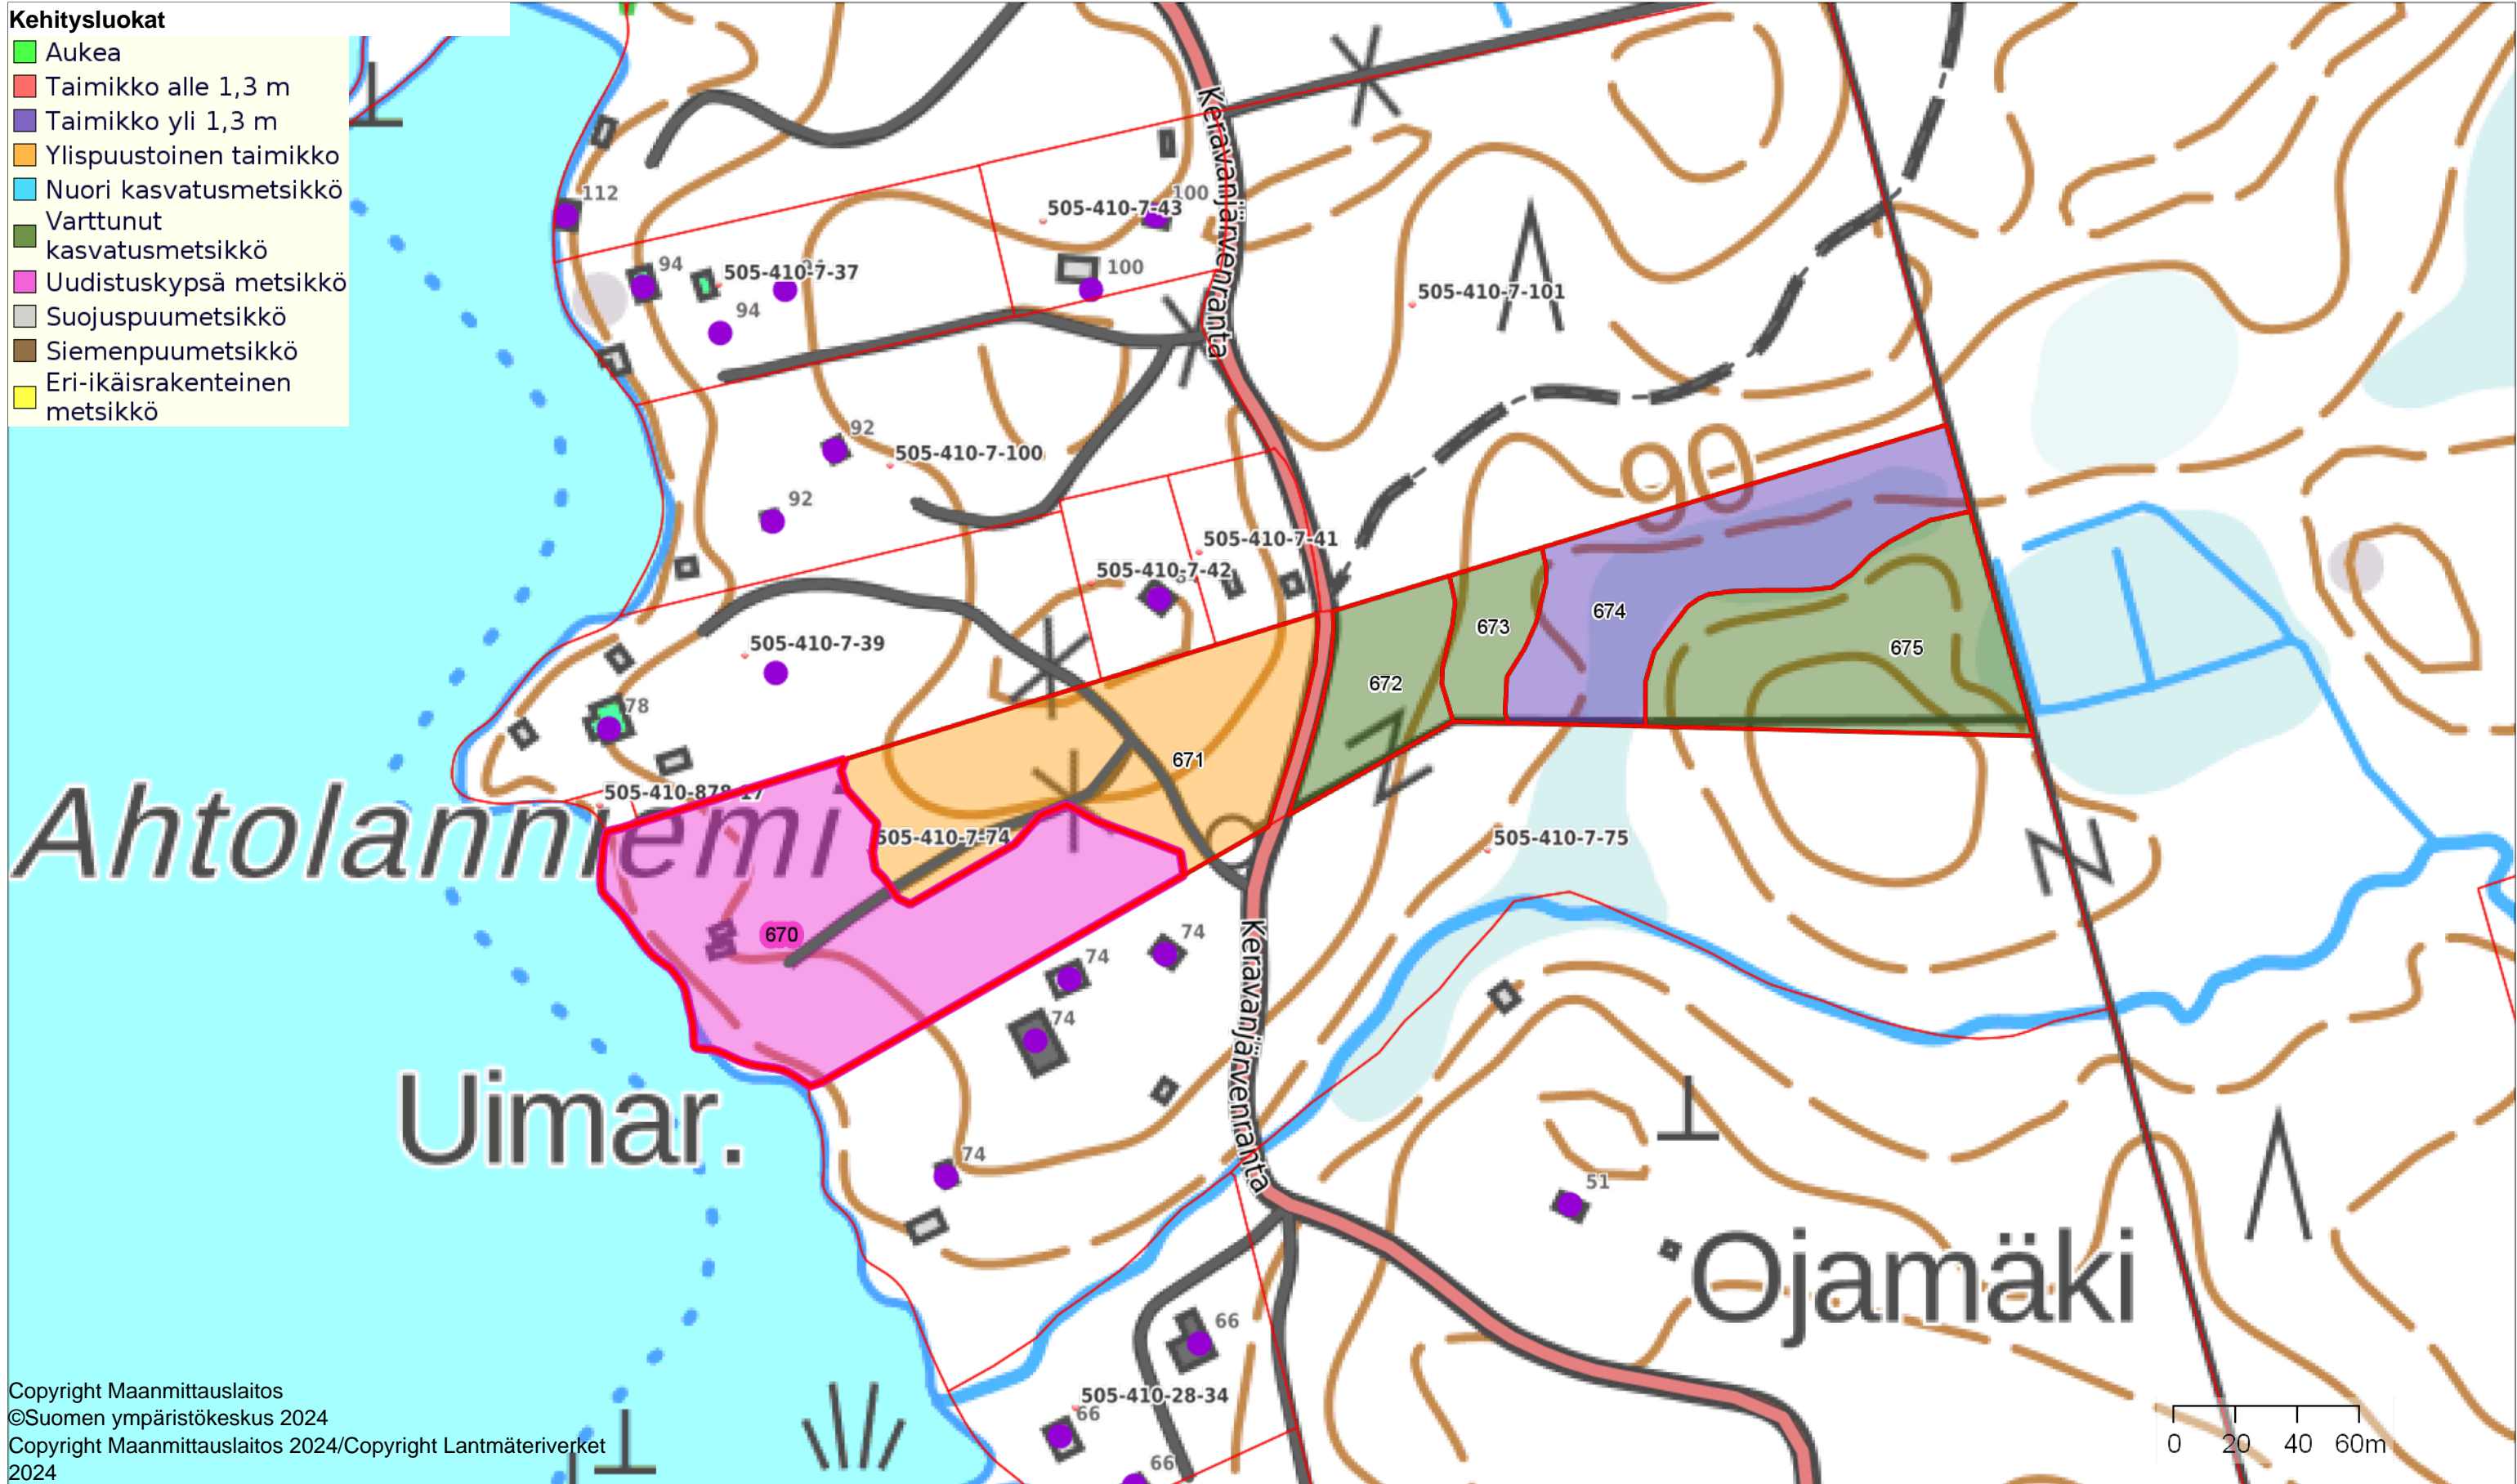

1. **Kehitysluokat**
2. Aukea
   - Taimikko alle 1,3 m
   - Taimikko yli 1,3 m
   - Ylispuustoinen taimikko
   - Nuori kasvatusmetsikkö
   - Varttunut kasvatusmetsikkö
   - Uudistuskypsä metsikkö
   - Suojuspuumetsikkö
   - Siemenpuumetsikkö
   - Eri-ikäisrakenteinen metsikkö