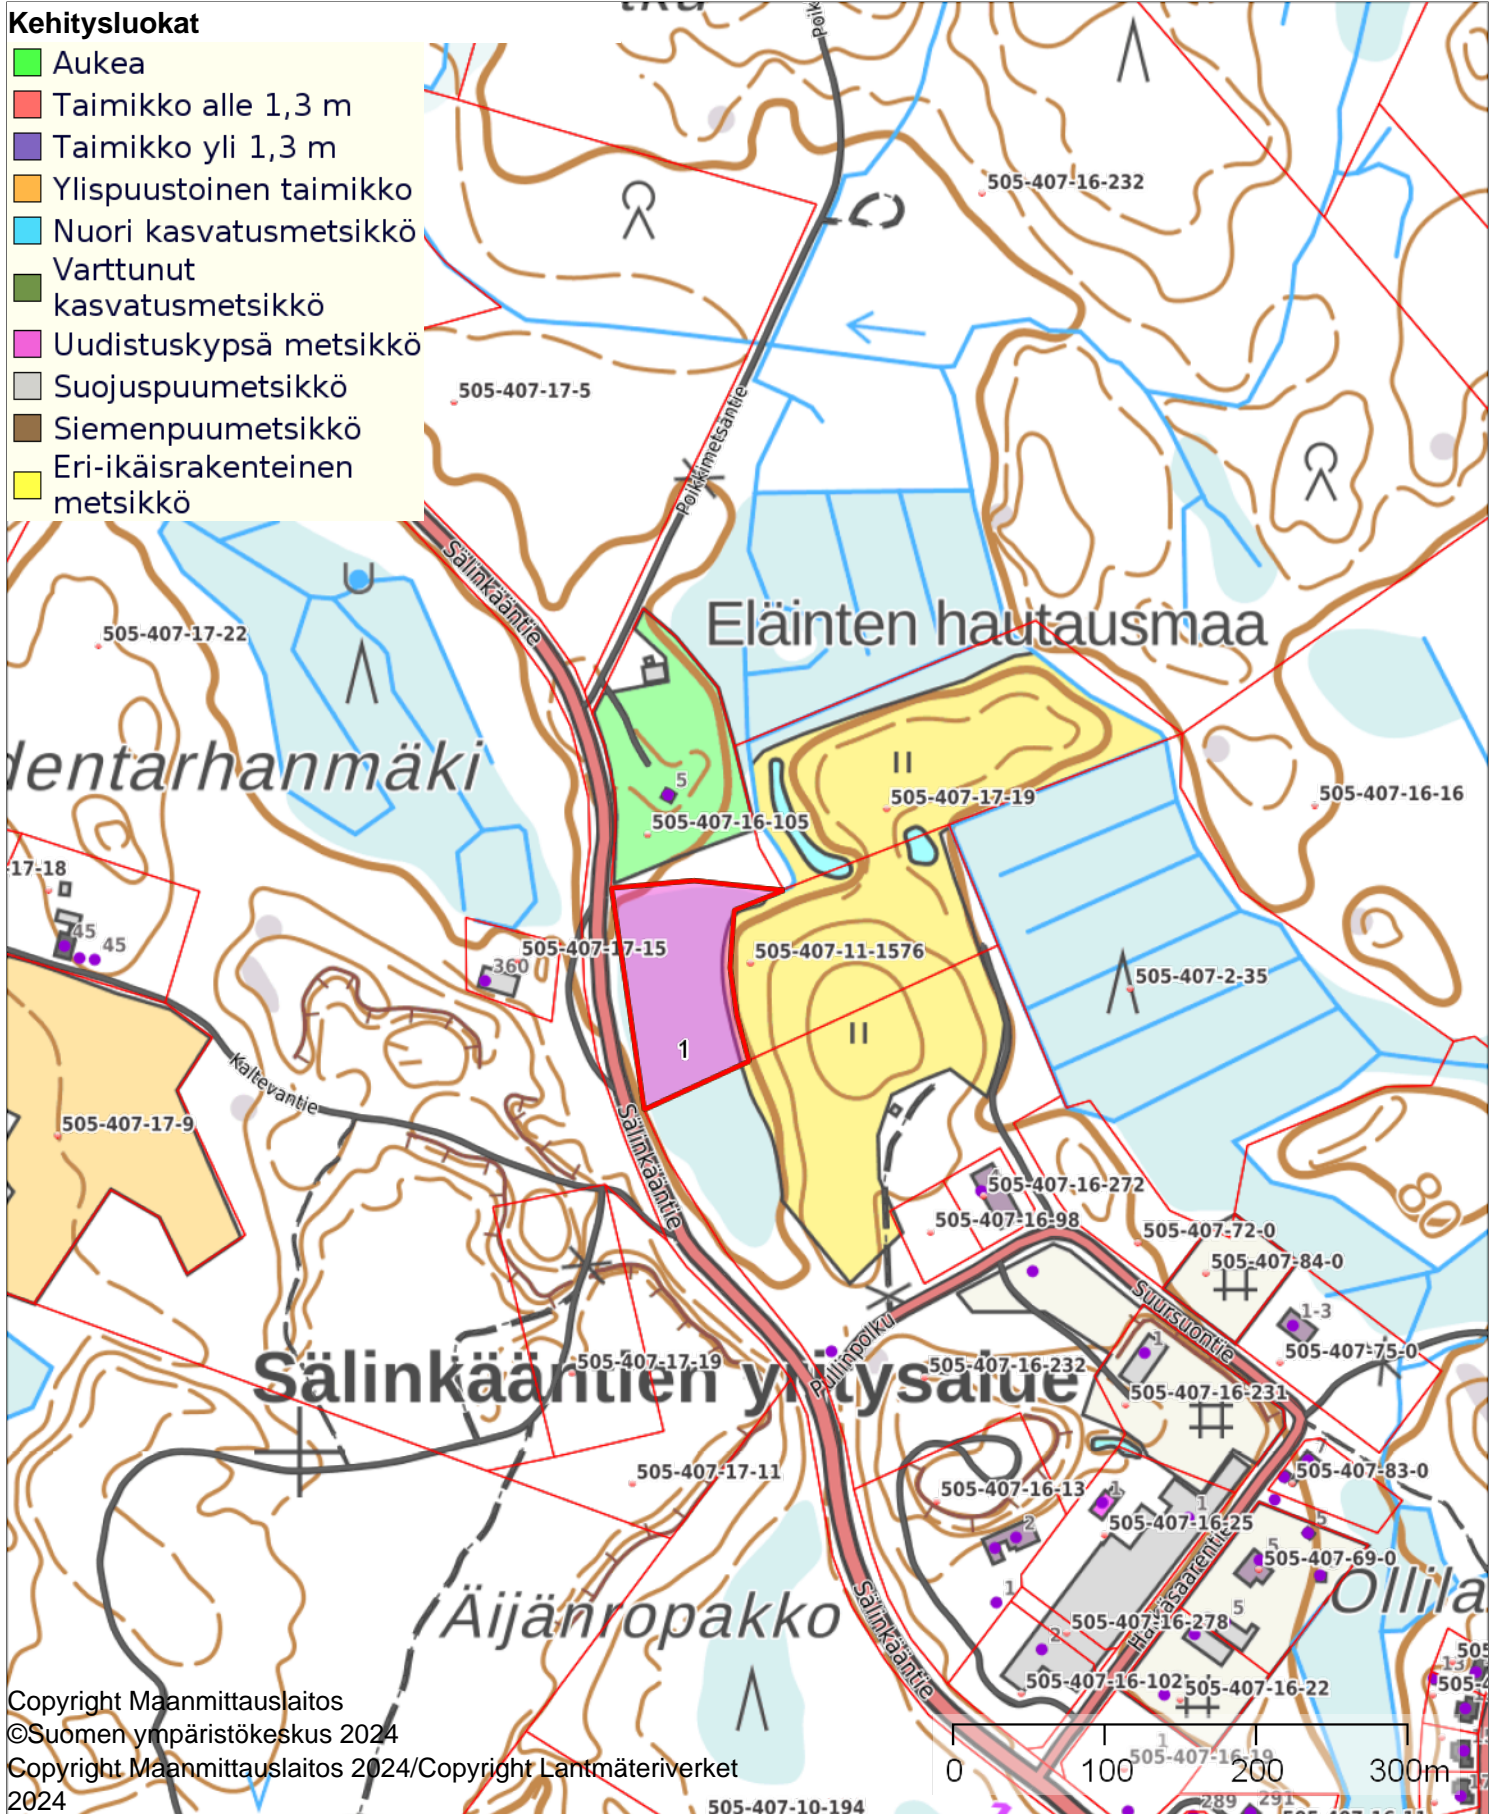

Kehitysluokat

- Aukea
- Taimikko alle 1,3 m
- Taimikko yli 1,3 m
- Ylispuustoinen taimikko
- Nuori kasvatusmetsikkö
- Varttunut kasvatusmetsikkö
- Uudistuskypsä metsikkö
- Suojuspuumetsikkö
- Siemenpuumetsikkö
- Eri-ikäisrakenteinen metsikkö