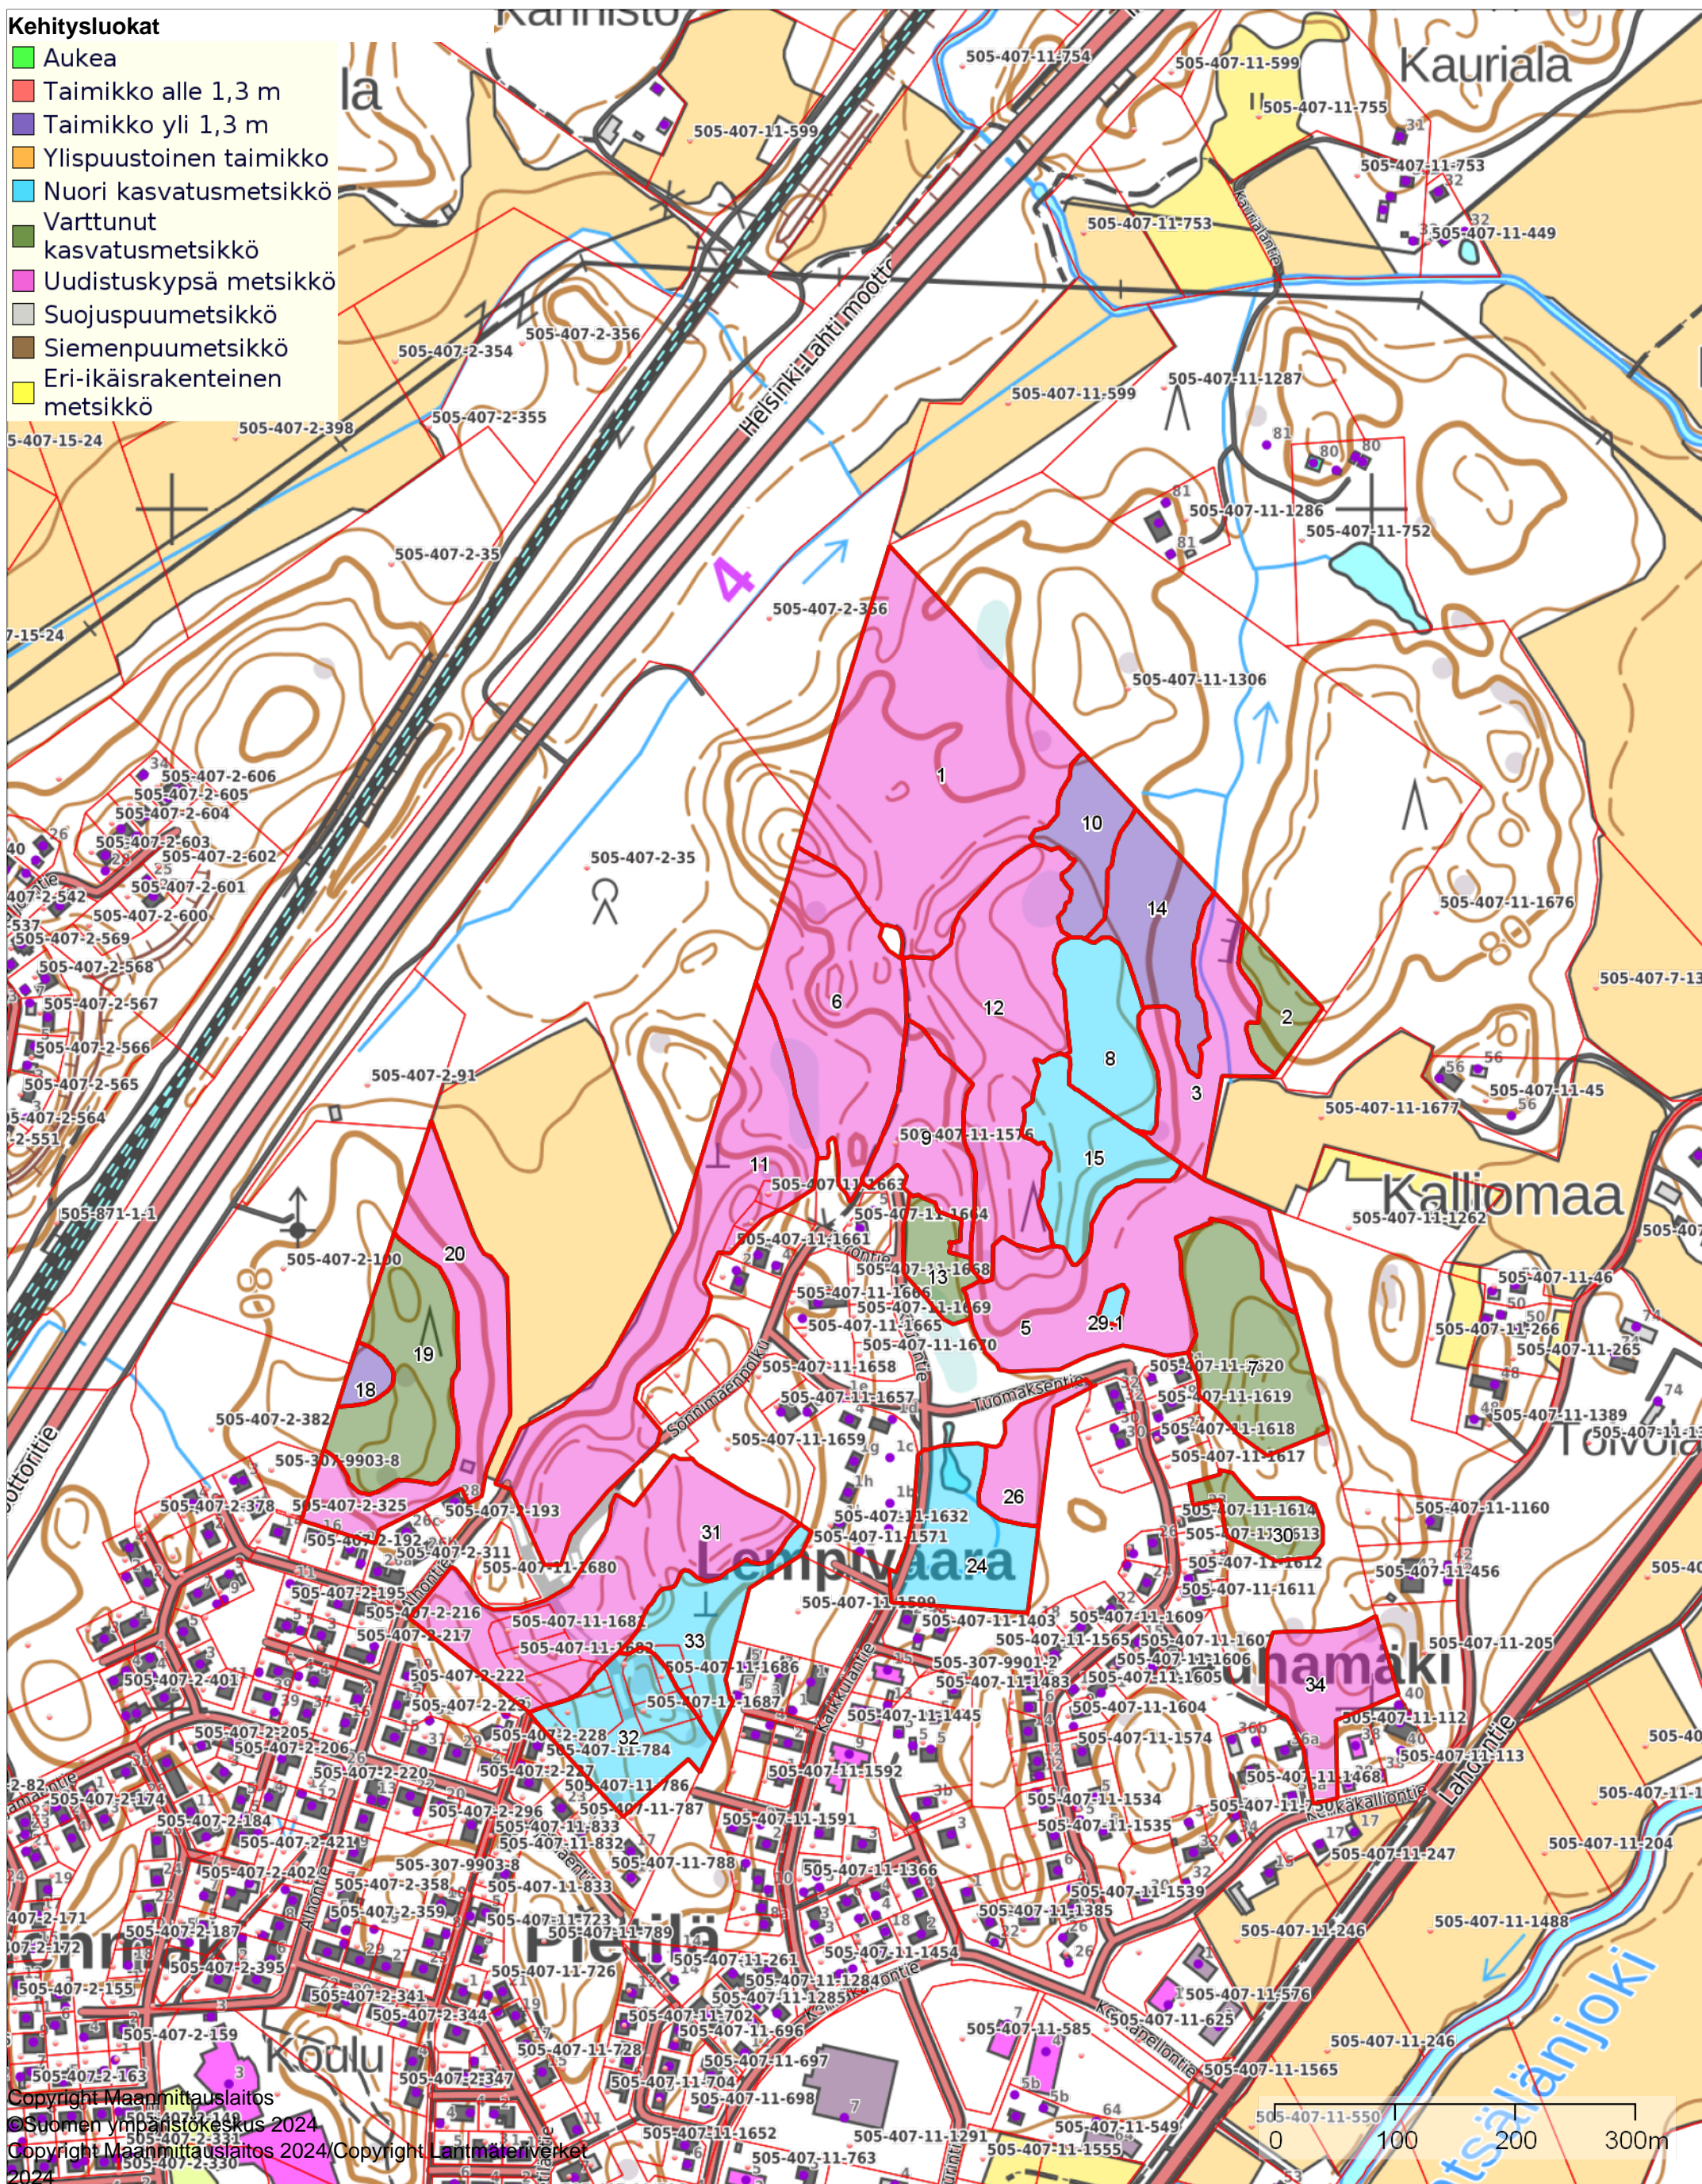

Kehitysluokat

- Aukea
- Taimikko alle 1,3 m
- Taimikko yli 1,3 m
- Ylispuustoinen taimikko
- Nuori kasvatusmetsikkö
- Varttunut kasvatusmetsikkö
- Uudistuskypsä metsikkö
- Suojuspuumetsikkö
- Siemenpuumetsikkö
- Eri-ikäsrakenteinen metsikkö

1:5000

Kiinteistö: Takapietä 505-407-11-1576
Omistaja: Mäntsälän kunta
Puhelinnumero:

Koordinaatisto ETRS-TM35FIN
Keskipiste (406296, 6726358)
Tulostettu 15.1.2025

Kehitysluokat

- Aukea
- Taimikko alle 1,3 m
- Taimikko yli 1,3 m
- Ylispuustoinen taimikko
- Nuori kasvatusmetsikkö
- Varttunut kasvatusmetsikkö
- Uudistuskypsä metsikkö
- Suojuspuumetsikkö
- Siemenpuumetsikkö
- Eri-ikäisrakenteinen metsikkö