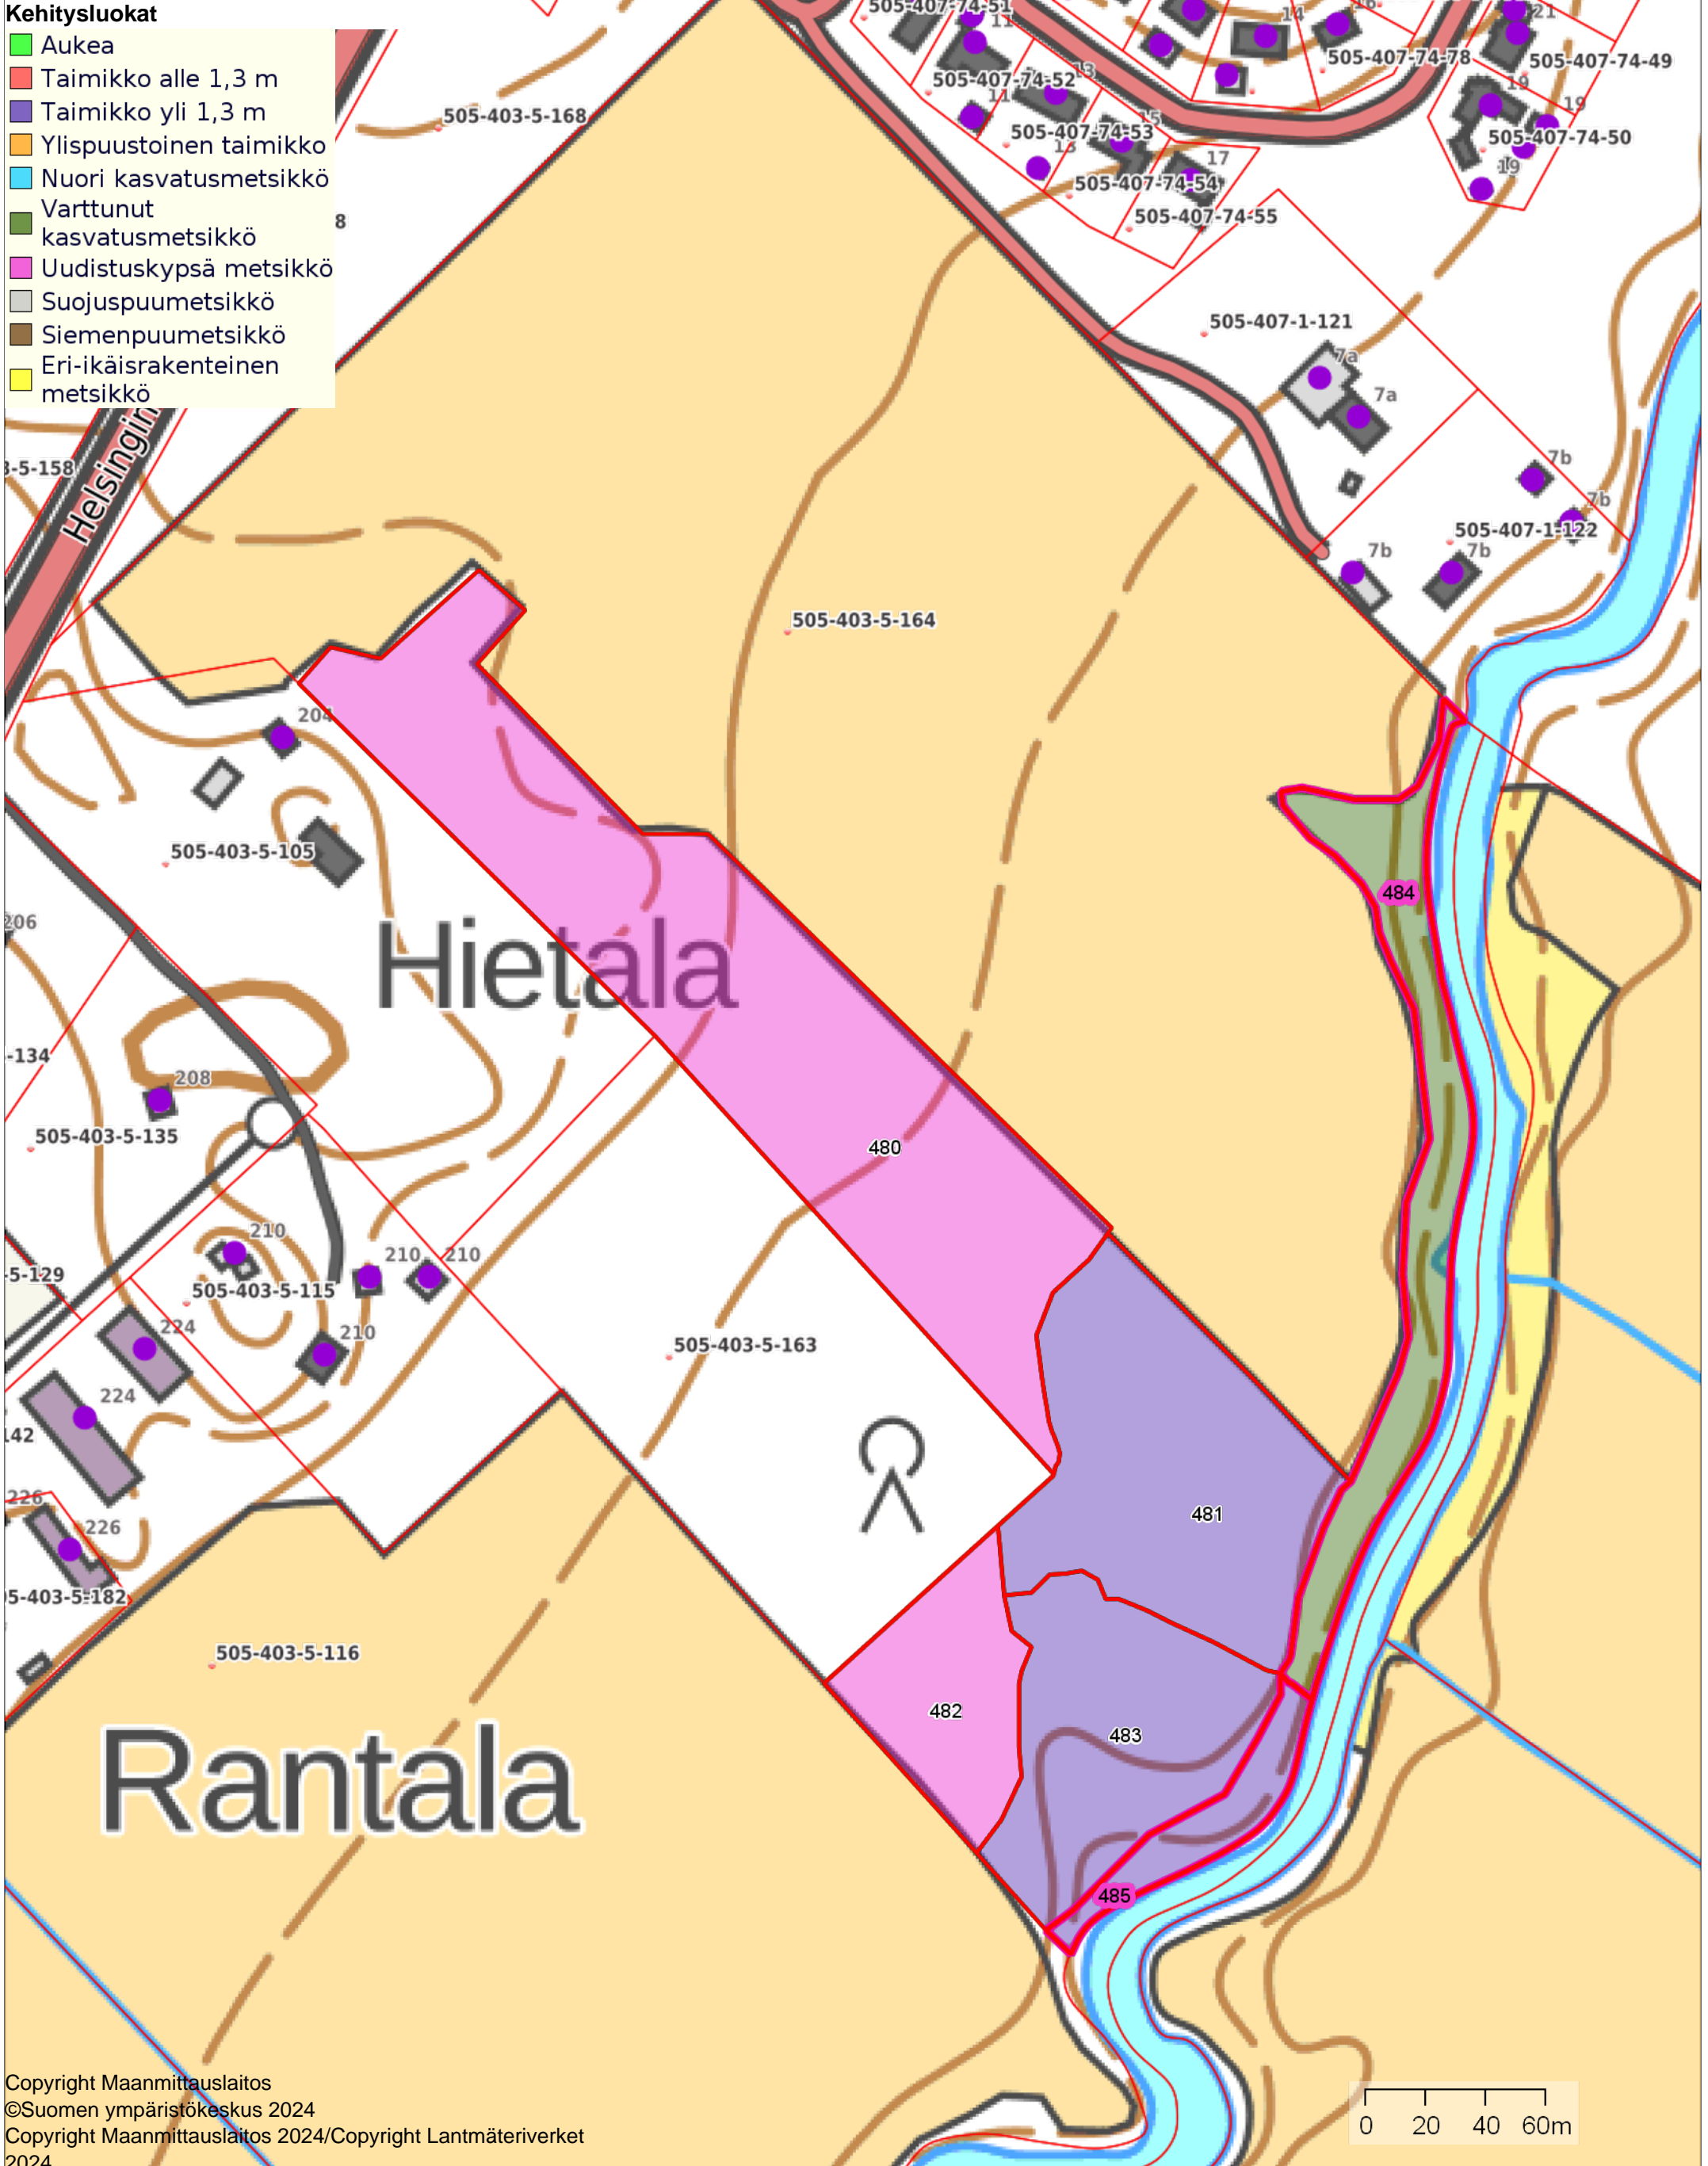

1:2000

Kiinteistö: HIRVELÄ 505-403-5-164  
Omistaja: Mäntsälän kunta  
Puhelinnumero:

Koordinaatisto ETRS-TM35FIN  
Keskipiste (405583, 6720618)  
Tulostettu 15.1.2025

**Kehitysluokat**

- Aukea
- Taimikko alle 1,3 m
- Taimikko yli 1,3 m
- Ylispuustoinen taimikko
- Nuori kasvatusmetsikkö
- Varttunut kasvatusmetsikkö
- Uudistuskypsä metsikkö
- Suojuspuumetsikkö
- Siemenpuumetsikkö
- Eri-ikäisrakenteinen metsikkö

**Kehitysluokat**

- Aukea
- Taimikko alle 1,3 m
- Taimikko yli 1,3 m
- Ylispuustoinen taimikko
- Nuori kasvatusmetsikkö
- Varttunut kasvatusmetsikkö
- Uudistuskypsä metsikkö
- Suojuspuumetsikkö
- Siemenpuumetsikkö
- Eri-ikäsrakenteinen metsikkö