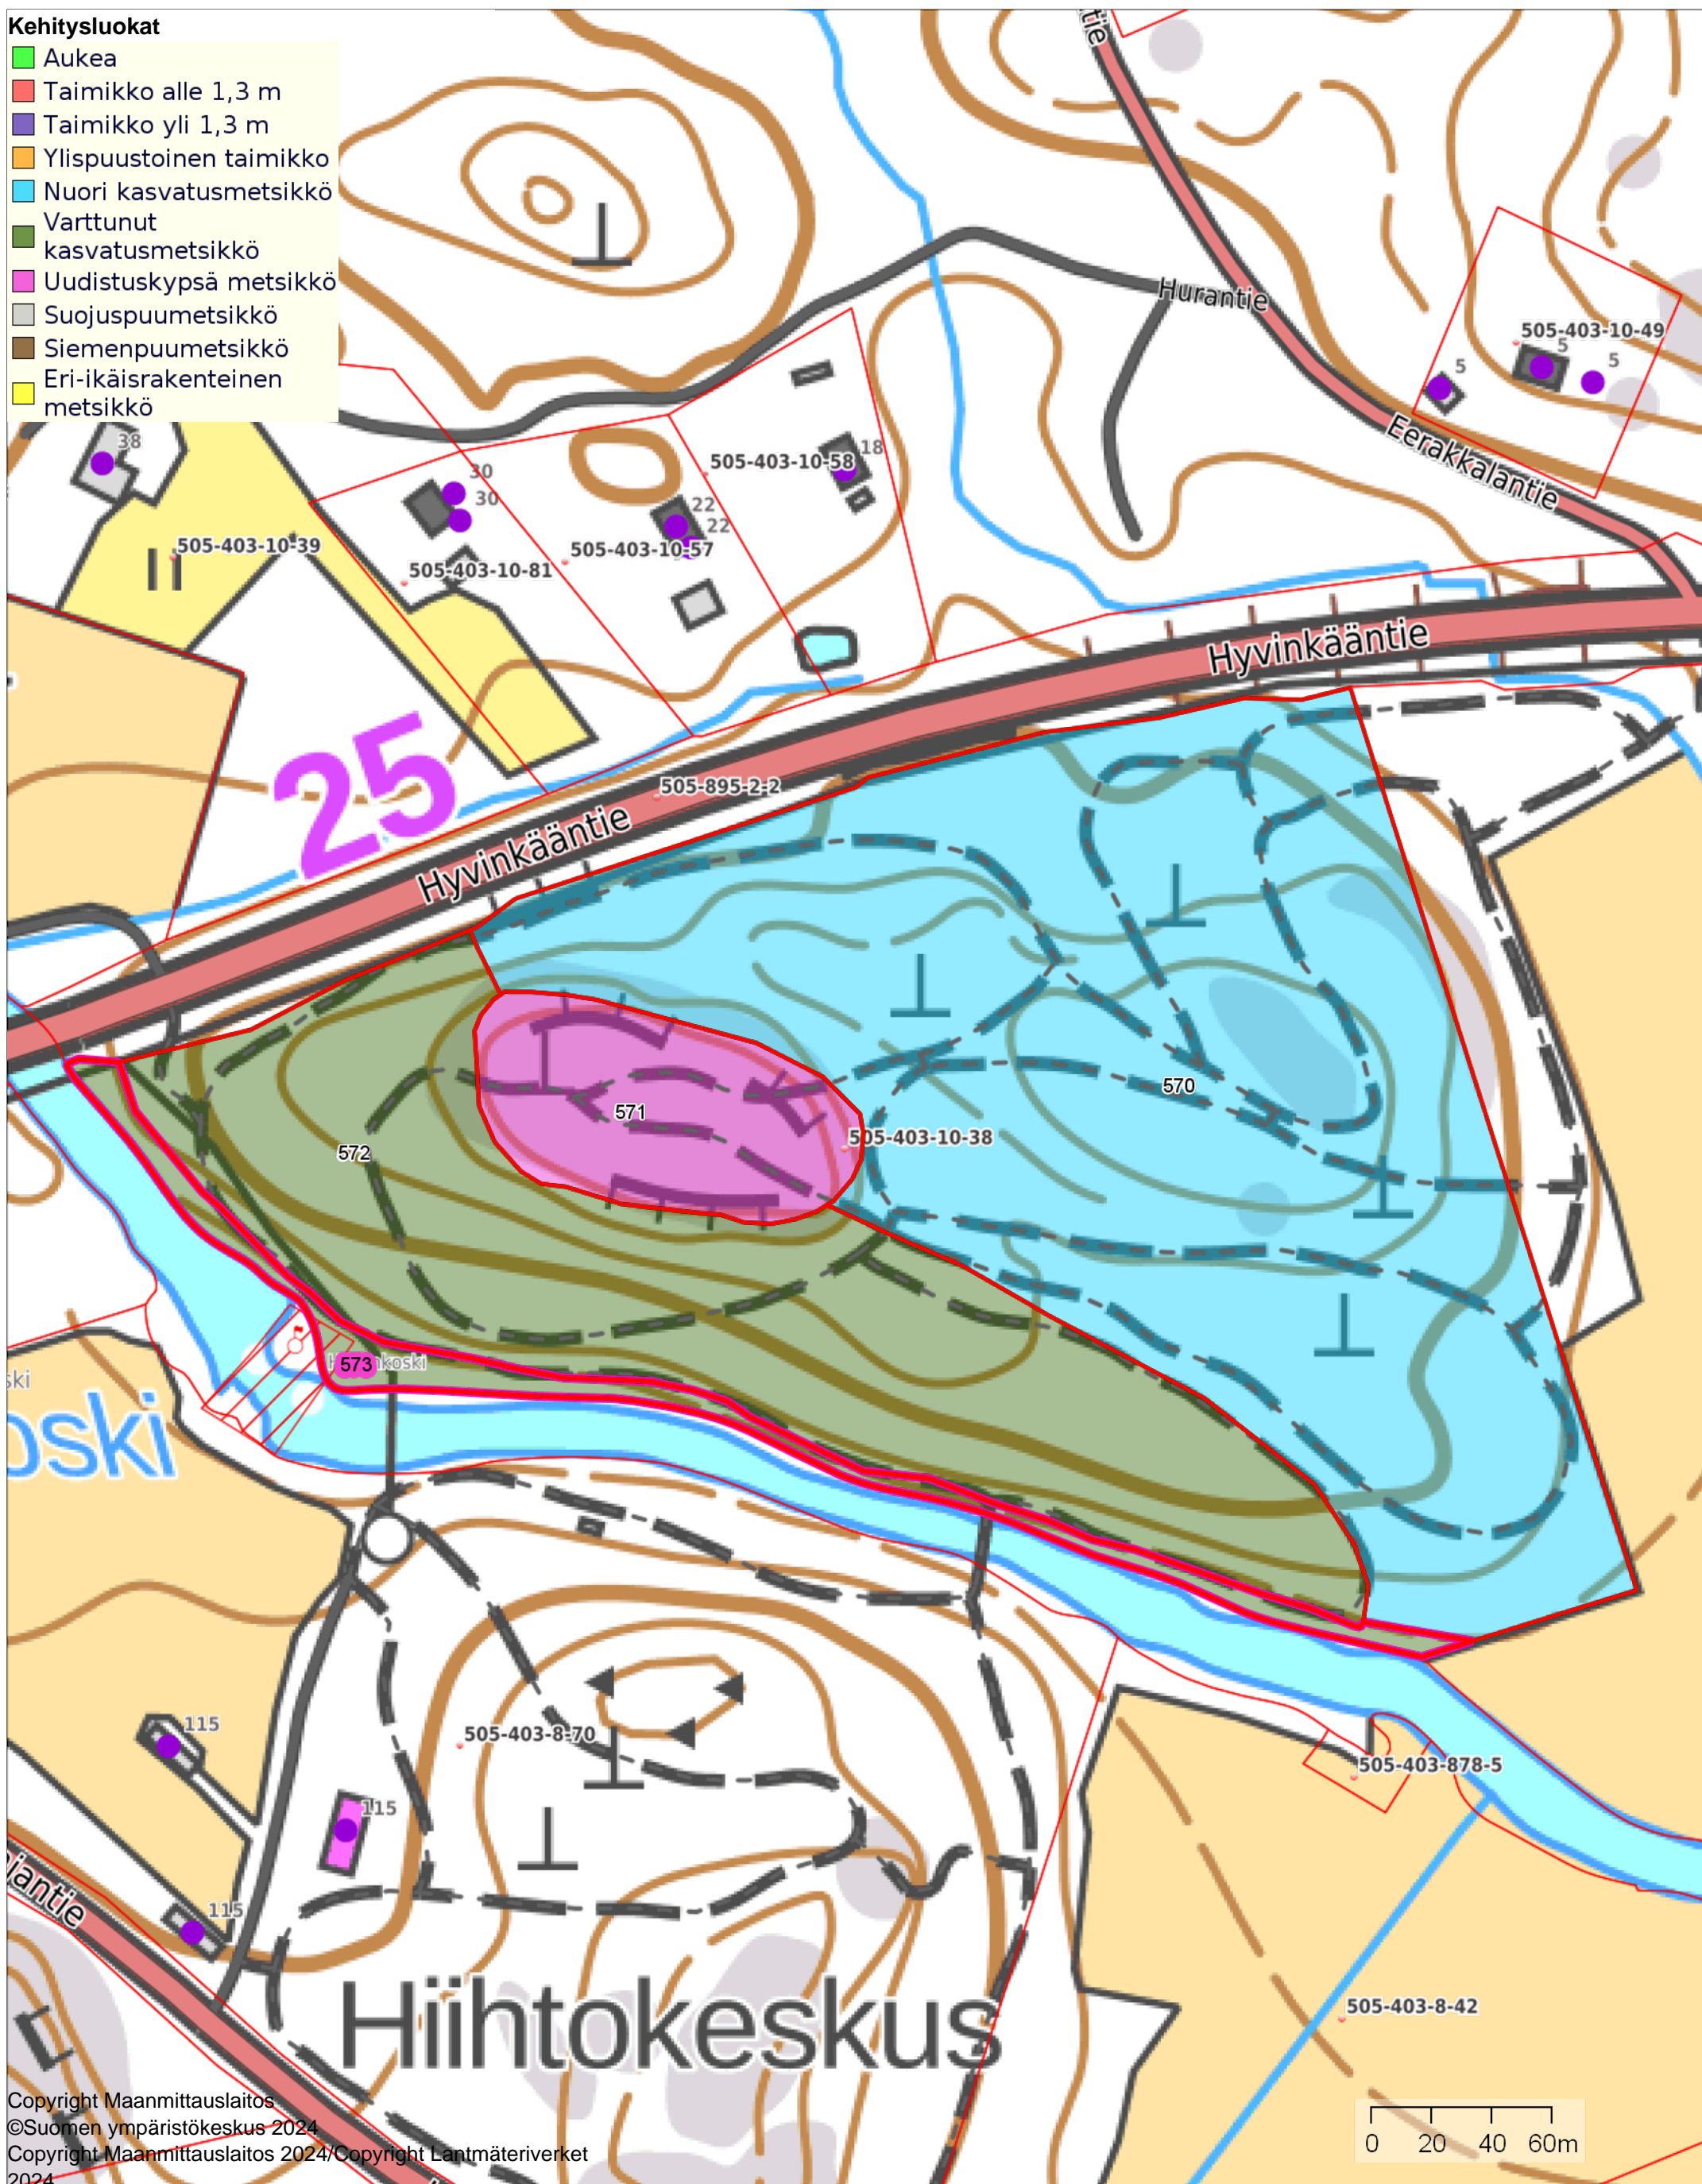

**Kehitysluokat**

- Aukea
- Taimikko alle 1,3 m
- Taimikko yli 1,3 m
- Ylispuustoinen taimikko
- Nuori kasvatusmetsikkö
- Varttunut kasvatusmetsikkö
- Uudistuskypsä metsikkö
- Suojuspuumetsikkö
- Siemenpuumetsikkö
- Eri-ikäsrakenteinen metsikkö