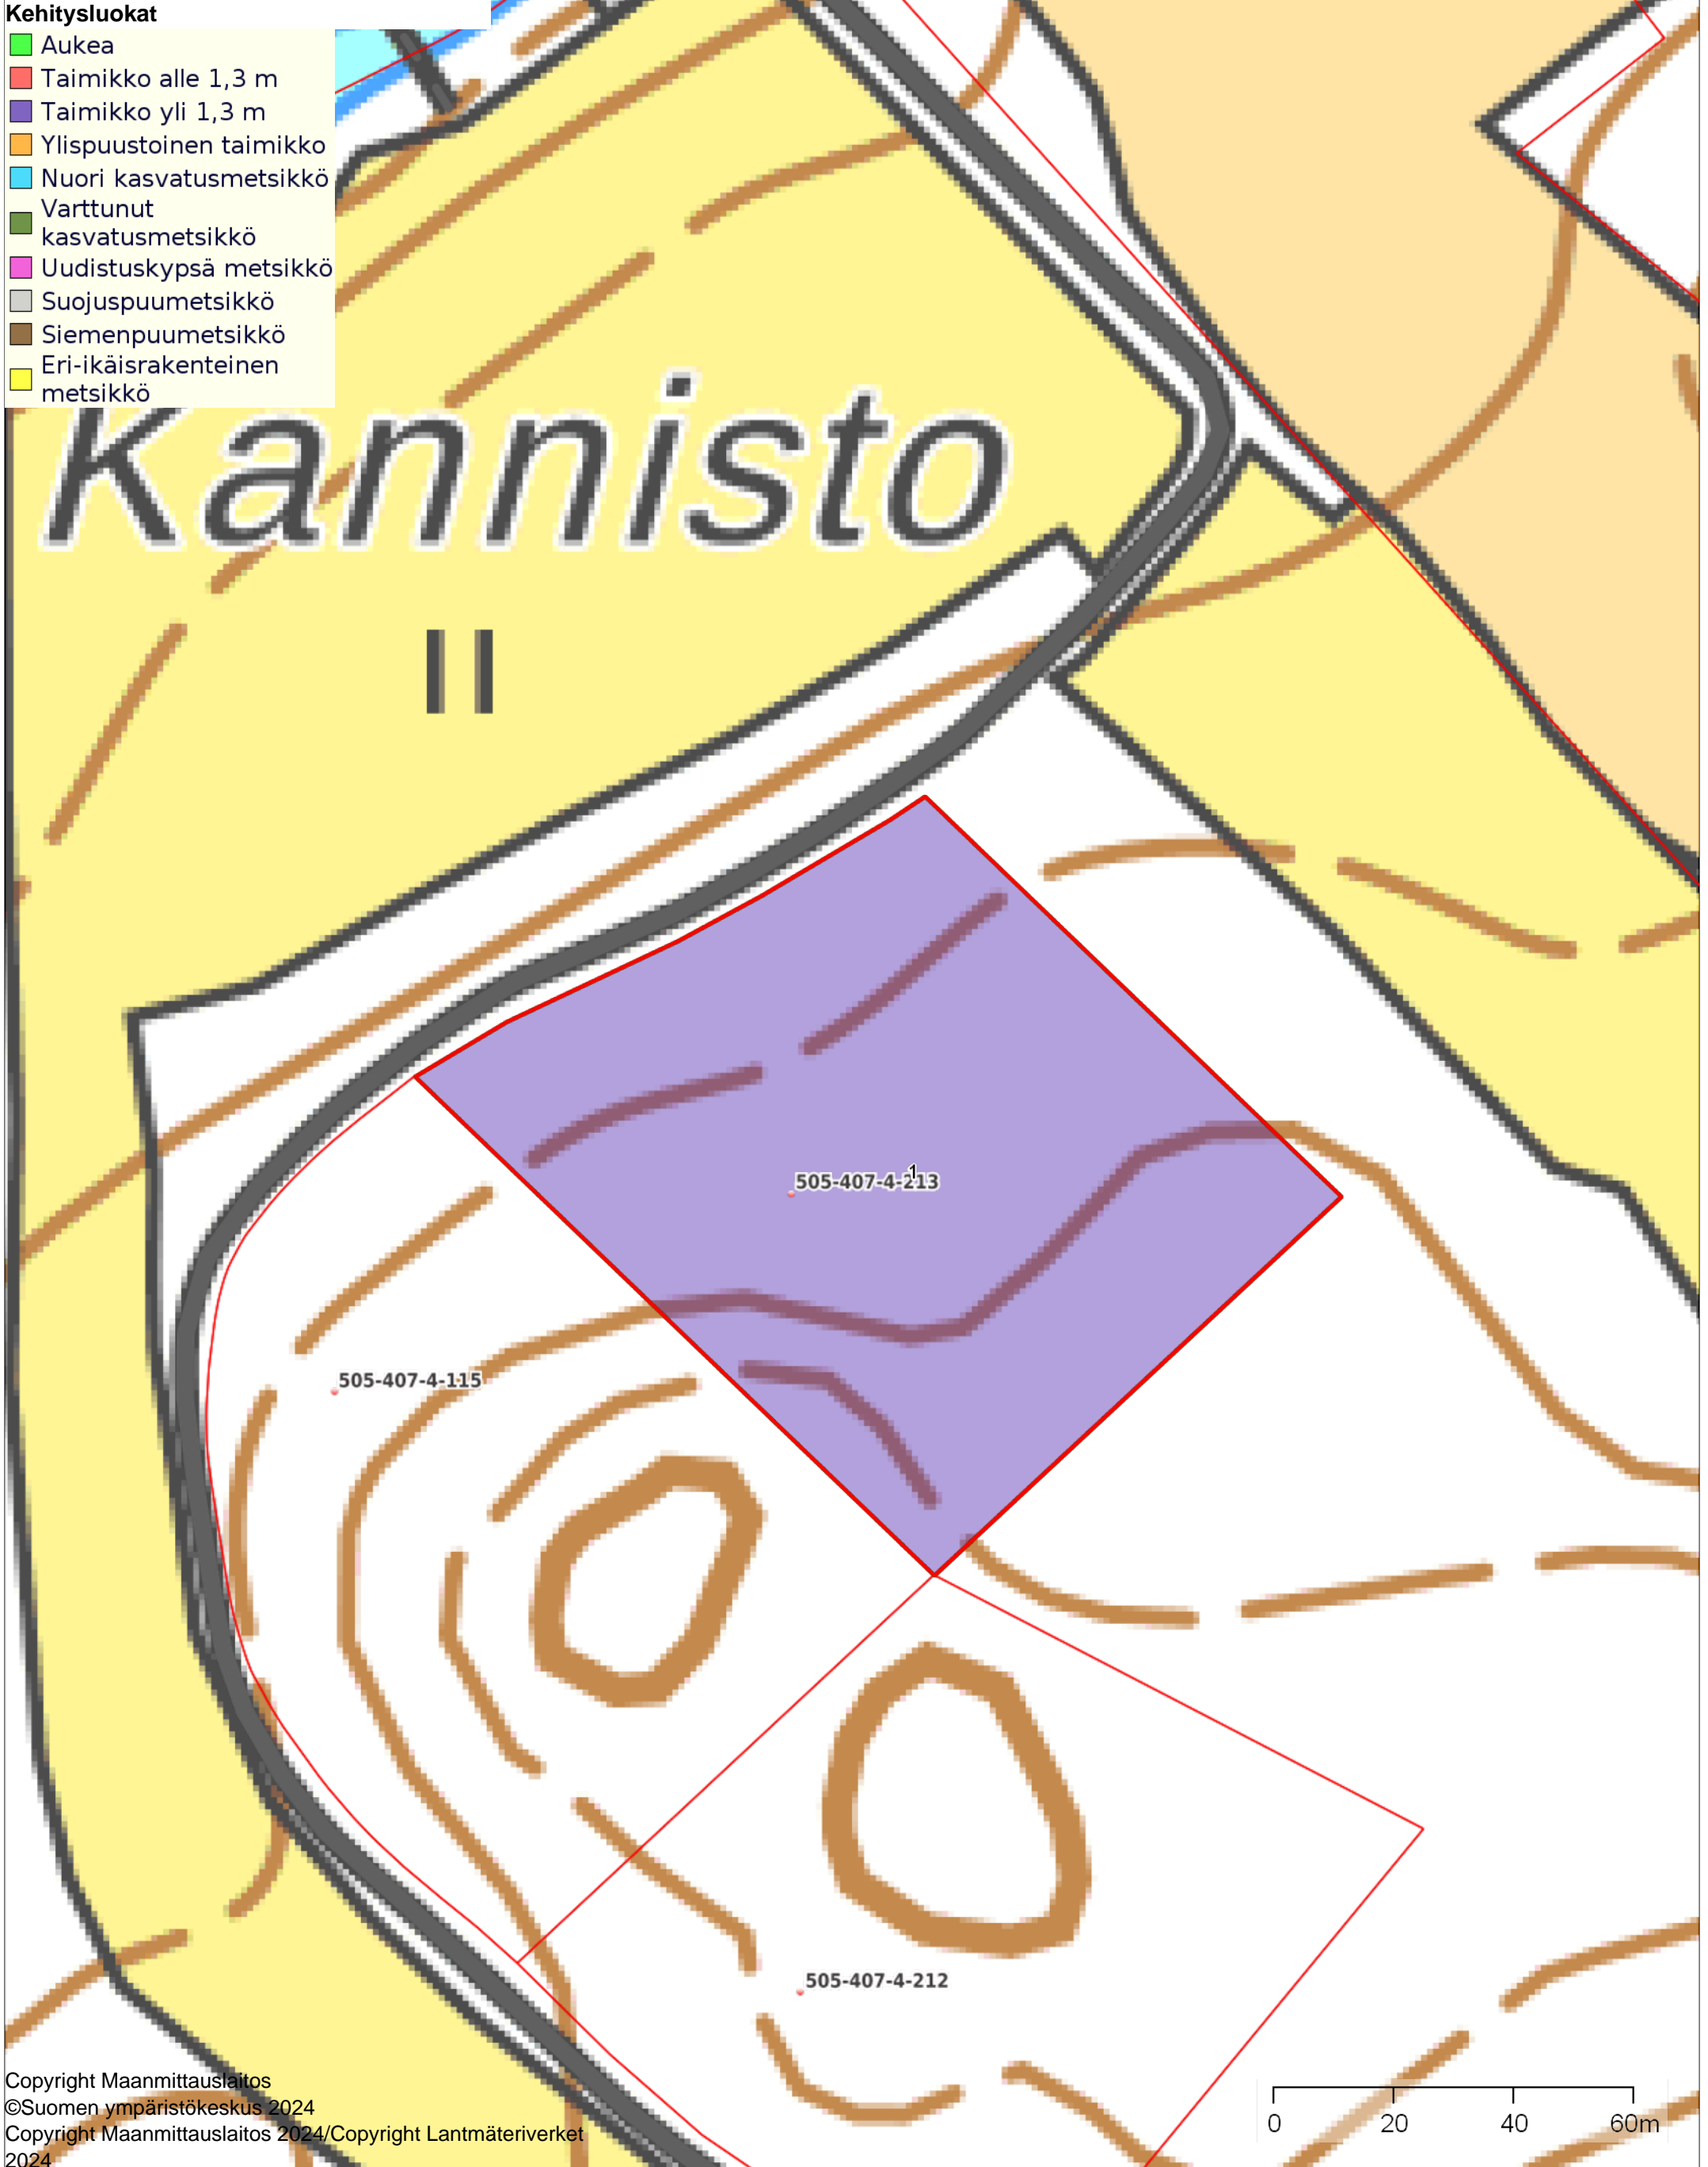

**Kehitysluokat**

- Aukea
- Taimikko alle 1,3 m
- Taimikko yli 1,3 m
- Ylispuustoinen taimikko
- Nuori kasvatusmetsikkö
- Varttunut kasvatusmetsikkö
- Uudistuskypsä metsikkö
- Suojuspuumetsikkö
- Siemenpuumetsikkö
- Eri-ikäisrakenteinen metsikkö