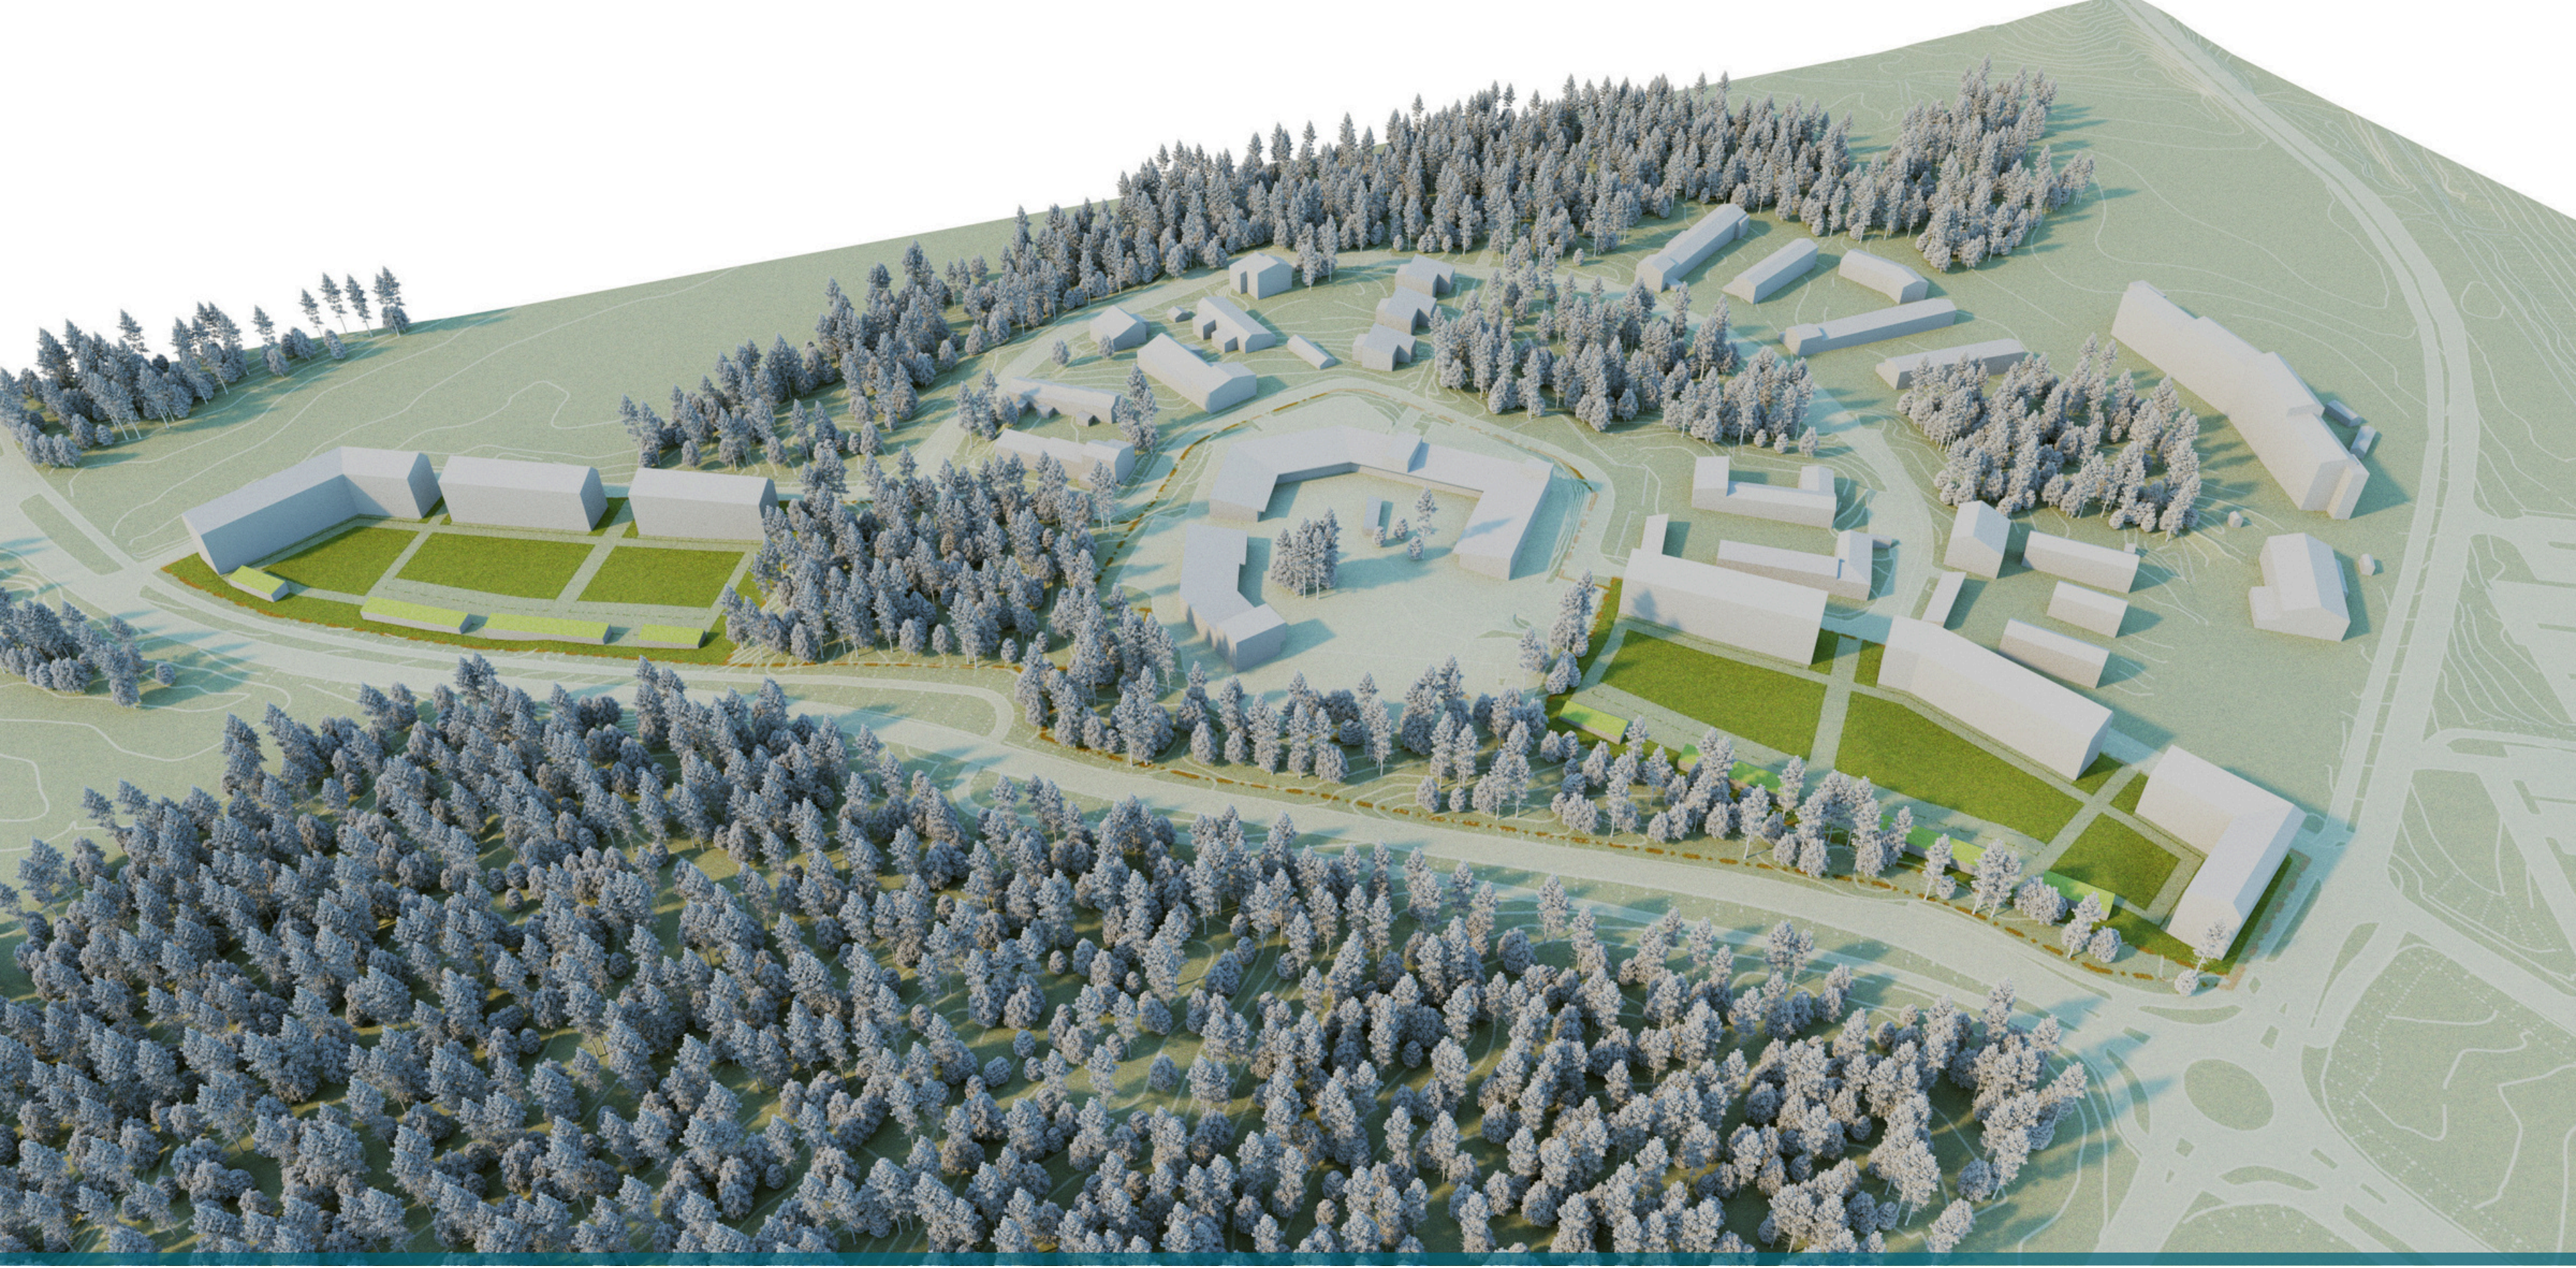

# Kaunismäki, kortteli 1200, asemakaavamuutos

Havainnekuvat 11.12.2024

Kaunismäki, kaava-alueen sijainti

näkymä ylhäältä

näkymä aseman suunnasta

näkymä etelästä

näkymä asemalle päin