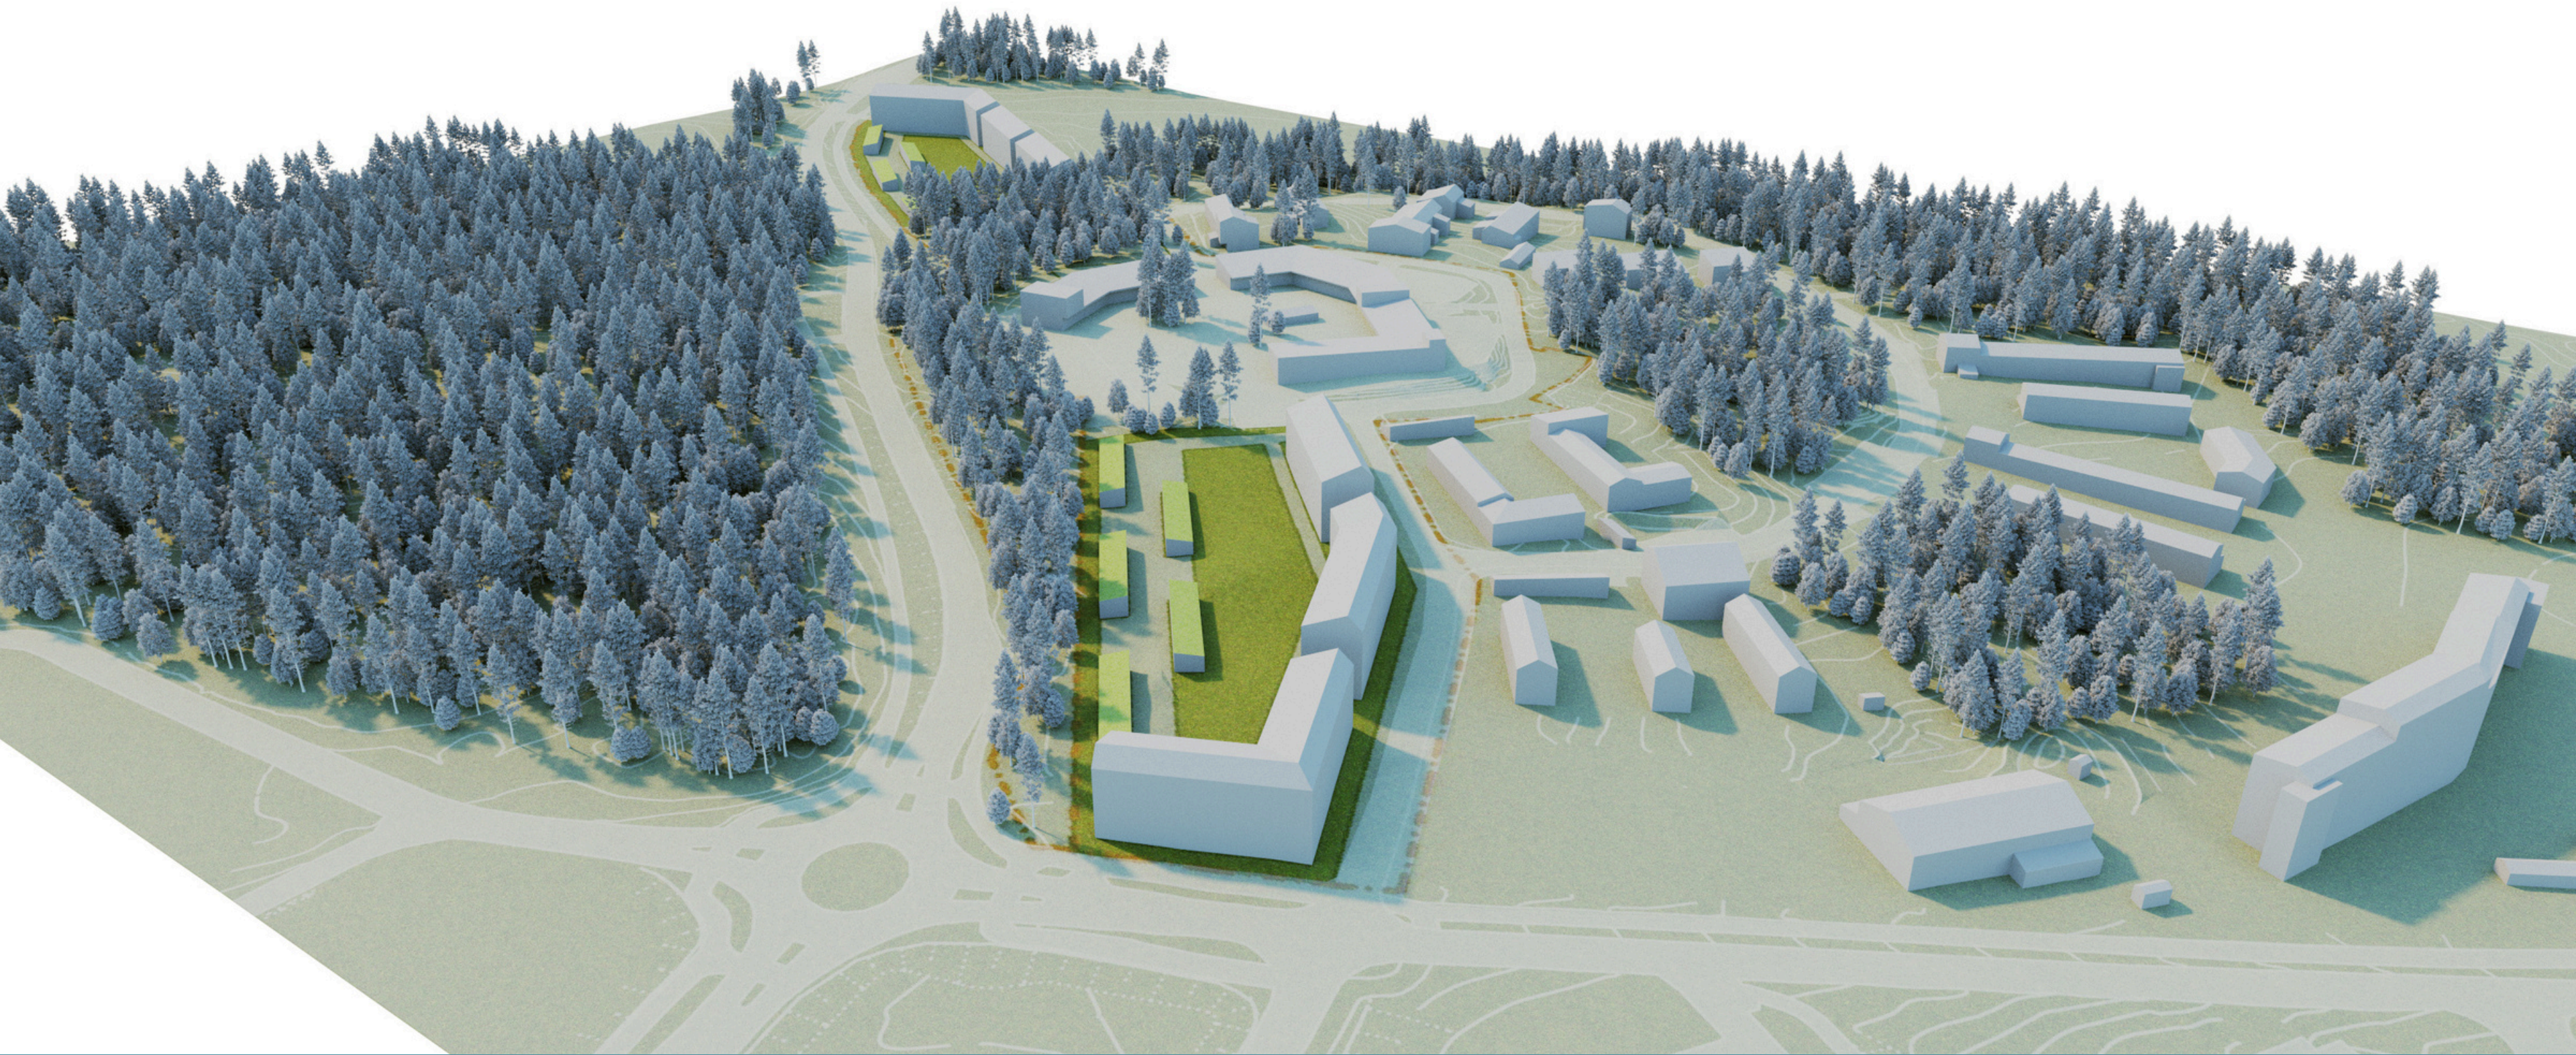

# Kaunismäki, kortteli 1200, asemakaavamuutos

Havainnekuvat 11.12.2024

Kaunismäki, kaava-alueen sijainti

näkymä ylhäältä

näkymä aseman suunnasta

näkymä etelästä

näkymä asemalle päin