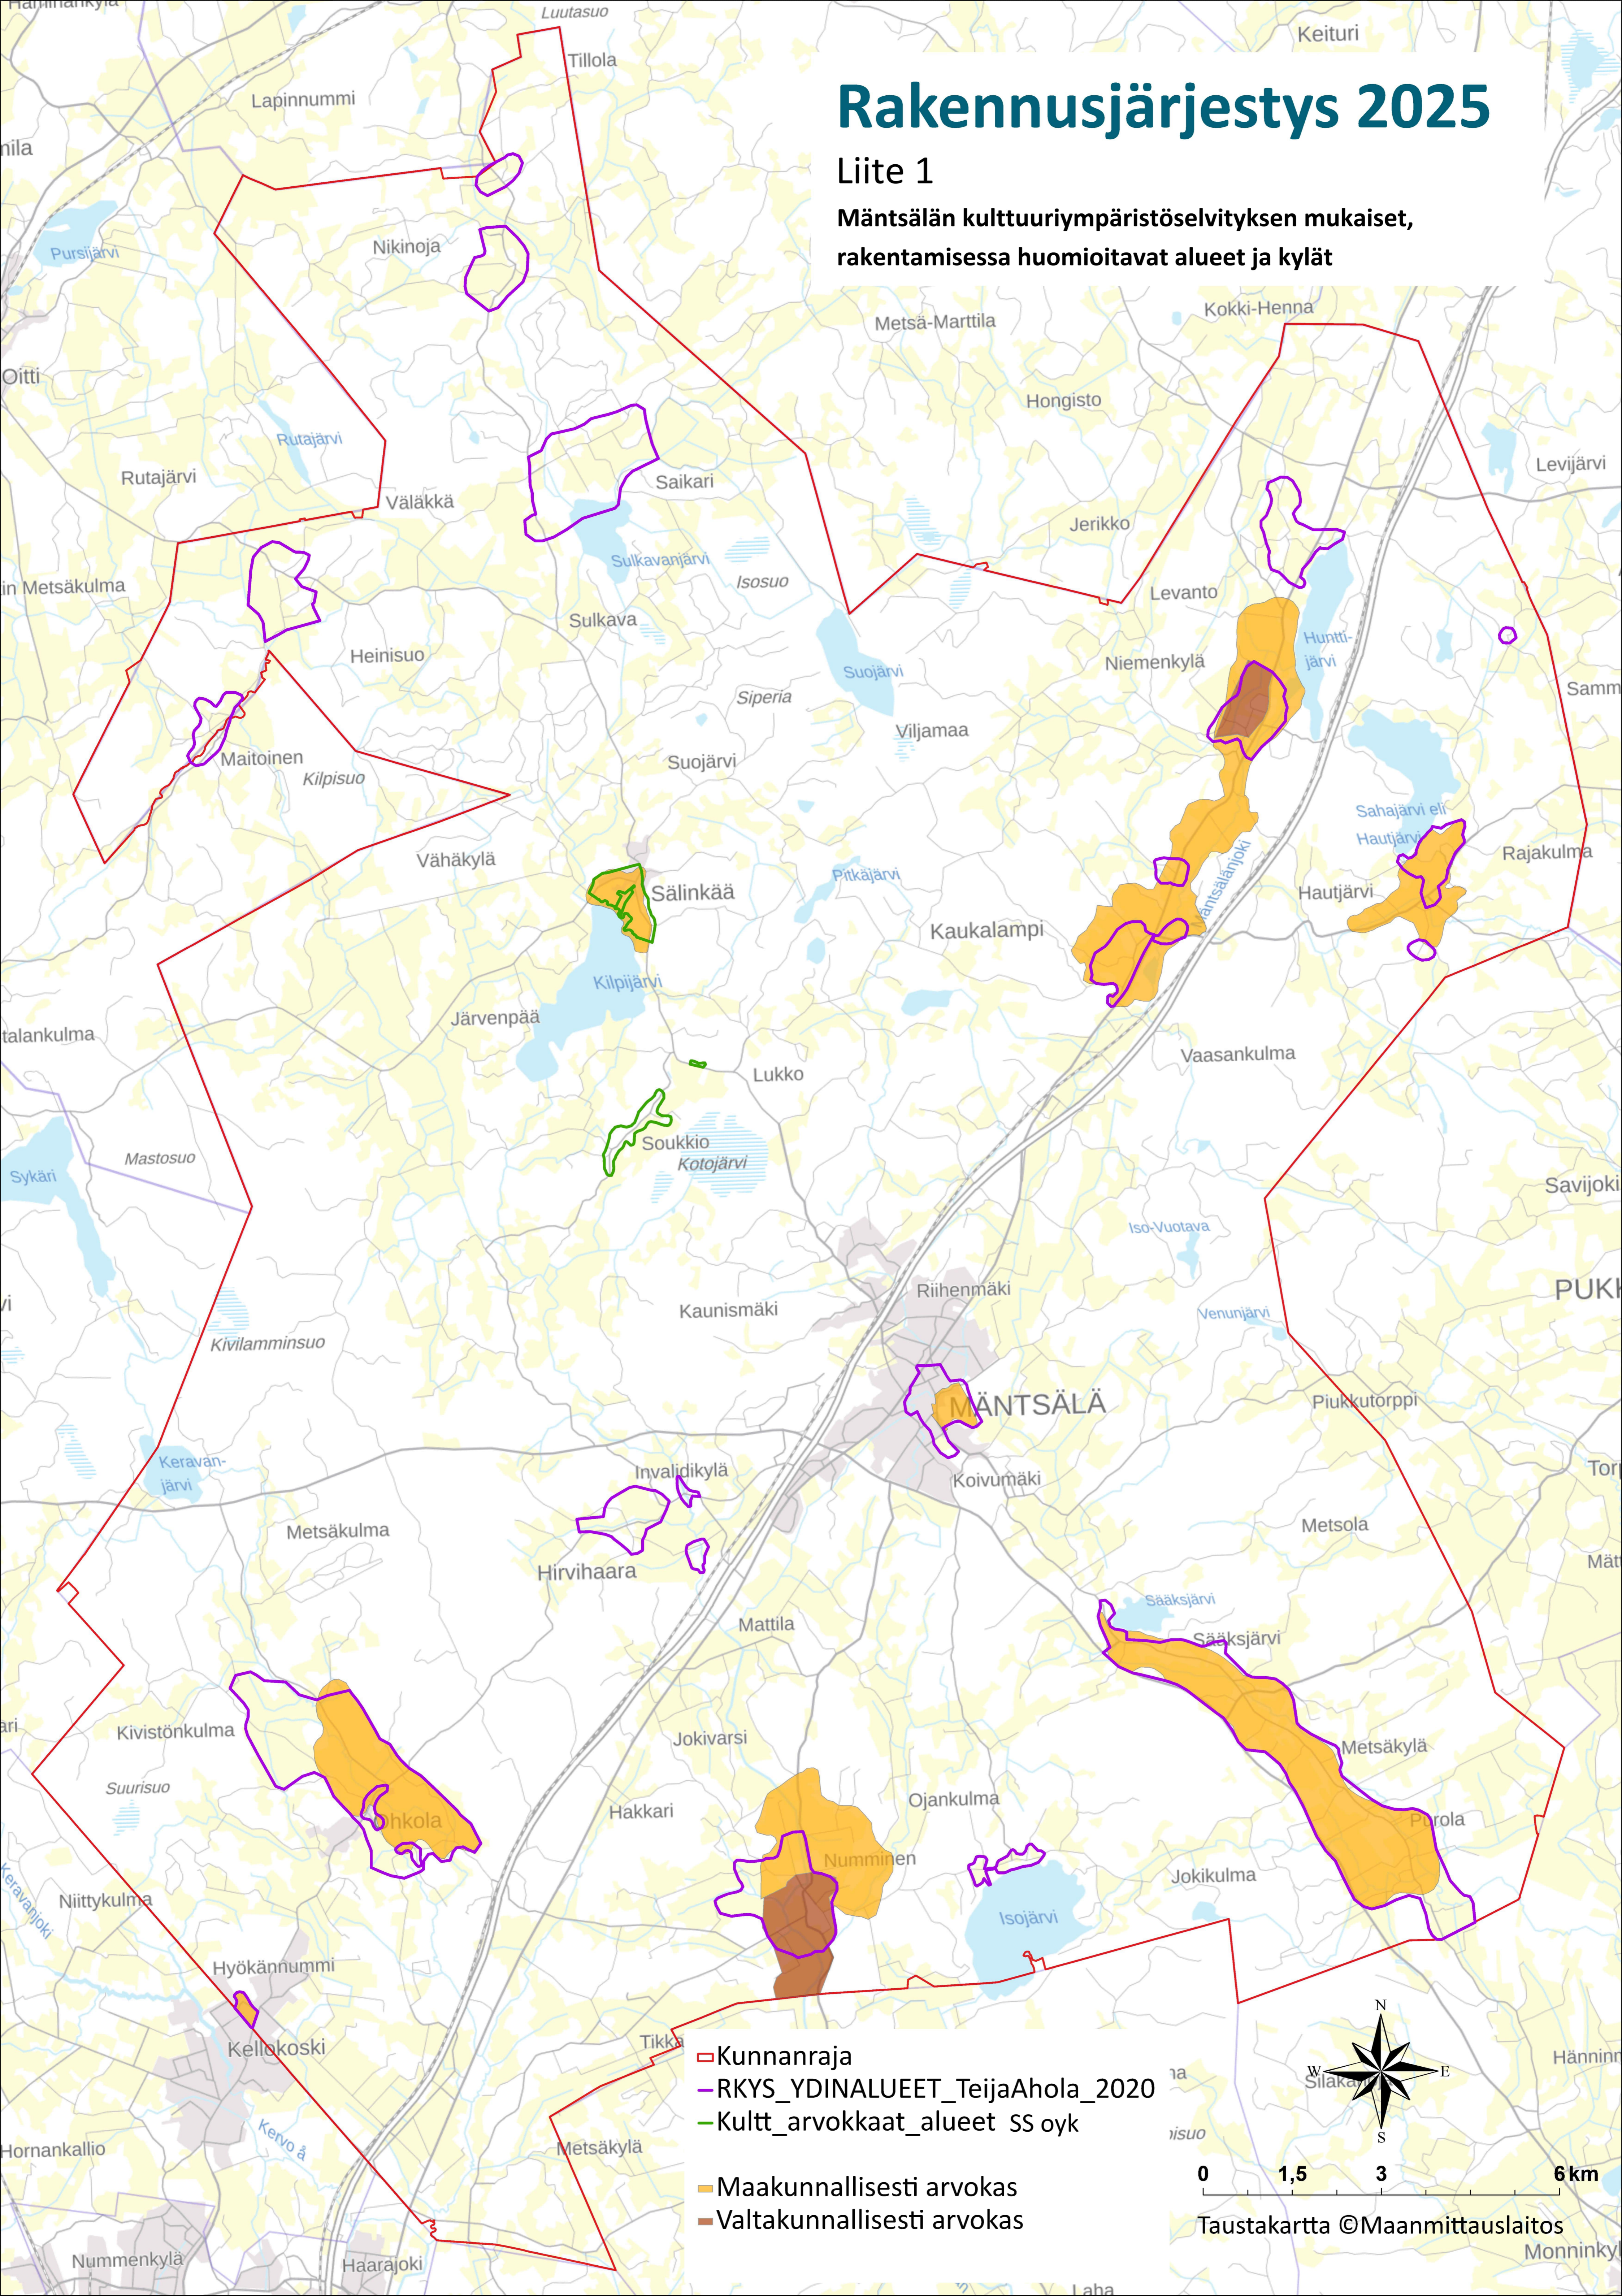

# Rakennusjärjestys 2025

## Liite 1

Mäntsälän kulttuuriympäristöselvityksen mukaiset, rakentamisessa huomioitavat alueet ja kylät

- Kunnanraja
- RKYS\_YDINALUEET\_TeijaAholo\_2020
- Kultt\_arvokkaat\_alueet\_SS\_oyk
- Maakunnallisesti arvokas
- Valtakunnallisesti arvokas

Taustakartta ©Maanmittauslaitos