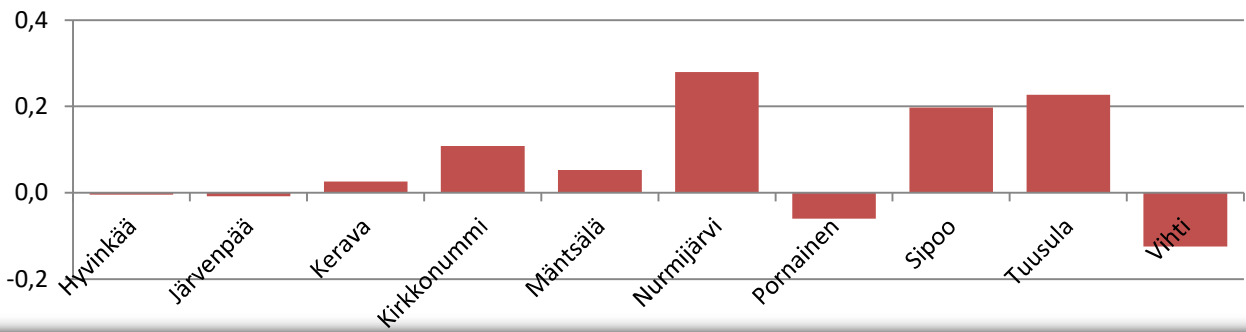

Väestönmuutosten ennakkotiedot tapahtumakuukauden mukaan kunnittain 2025

	31.12.2023	31.12.2024	Syntyneiden enemmyys	Kuntien välinen nettomuutto	Netto- maahan- muutto	korjaus	Väestön- lisäys	muutos-%	2025
Hyvinkää	46 901	47 047	-29	1	38	-12	-2	0,0	47 045
Järvenpää	46 490	46 866	11	-52	35	2	-4	0,0	46 862
Kerava	38 211	38 476	-3	19	6	-12	10	0,0	38 486
Kirkkonummi	41 154	41 660	-6	37	22	-8	45	0,1	41 705
Mäntsälä	20 957	20 933	-8	10	9	0	11	0,1	20 944
Nurmijärvi	44 785	45 026	10	70	16	30	126	0,3	45 152
Pornainen	4 973	4 957	-4	-2	0	3	-3	-0,1	4 954
Sipoo	22 595	22 823	-5	42	4	4	45	0,2	22 868
Tuusula	41 338	42 238	11	90	2	-7	96	0,2	42 334
Vihti	28 811	28 806	-28	-15	6	1	-36	-0,1	28 770

Väestönlisäys (hlöä) vuonna 2025

Muutosprosentti vuonna 2025

Väestömäärä vuosina 2023, 2024 ja 2025

	Hyvinkää	Järvenpää	Kerava	Kirkko- nummi	Mäntsälä	Nurmijärvi	Pornainen	Sipoo	Tuusula	Vihti
Elävänä syntyneet	60	66	61	49	24	61	8	30	55	30
Kuolleet	89	55	64	55	32	51	12	35	44	58
Luonnollinen väestönlisäys	-29	11	-3	-6	-8	10	-4	-5	11	-28
Kuntien välinen tulomuutto	332	417	465	447	166	408	46	266	497	219
Kuntien välinen lähtömuutto	331	469	446	410	156	338	48	224	407	234
Kuntien välinen nettomuutto	1	-52	19	37	10	70	-2	42	90	-15
Kunnan sisäinen muutto	688	693	548	480	169	517	26	206	501	371
Maahanmuutto Suomeen	50	41	27	43	12	33	0	14	20	10
Maahanmuutto Suomeen Pohjoismaista	3	1	4	2	0	3	0	1	3	0
Maahanmuutto Suomeen EU-maista	5	9	15	8	1	9	0	2	8	2
Maastamuutto Suomesta	12	6	21	21	3	17	0	10	18	4
Maastamuutto Suomesta Pohjoismaihin	1	3	3	0	0	7	0	0	1	0
Maastamuutto Suomesta EU-maihin	11	4	10	14	2	14	0	8	10	3
Nettomaahanmuutto	38	35	6	22	9	16	0	4	2	6
Kokonaisnettomuutto	39	-17	25	59	19	86	-2	46	92	-9
Solmitut avioliitot	17	15	16	13	4	14	1	11	16	15
Avioerot	14	20	15	10	7	12	3	4	13	12
Väestönlisäys	10	-6	22	53	11	96	-6	41	103	-37
Väkiluvun korjaus	-12	2	-12	-8	0	30	3	4	-7	1
Kokonaismuutos	-2	-4	10	45	11	126	-3	45	96	-36
Väkiluku	47045	46862	38486	41705	20944	45152	4954	22868	42334	28770