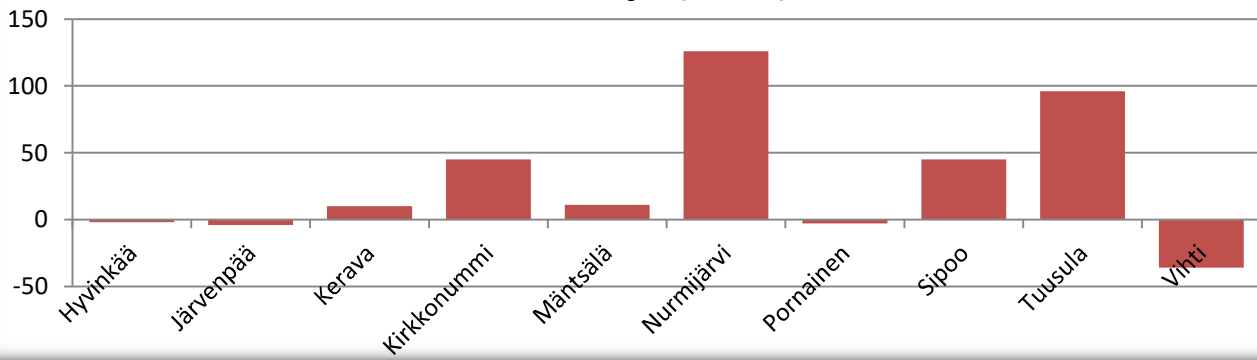

Väestönmuutosten ennakkotiedot tapahtumakuukauden mukaan kunnittain 2025

	31.12.2023	31.12.2024	Syntyneiden enemmyys	Kuntien välinen nettomuutto	Netto- maahan- muutto	korjaus	Väestön- lisäys	muutos-%	2025
Hyvinkää	46 901	47 047	-29	1	38	-12	-2	0,0	47 045
Järvenpää	46 490	46 866	11	-52	35	2	-4	0,0	46 862
Kerava	38 211	38 476	-3	19	6	-12	10	0,0	38 486
Kirkkonummi	41 154	41 660	-6	37	22	-8	45	0,1	41 705
Mäntsälä	20 957	20 933	-8	10	9	0	11	0,1	20 944
Nurmijärvi	44 785	45 026	10	70	16	30	126	0,3	45 152
Pornainen	4 973	4 957	-4	-2	0	3	-3	-0,1	4 954
Sipoo	22 595	22 823	-5	42	4	4	45	0,2	22 868
Tuusula	41 338	42 238	11	90	2	-7	96	0,2	42 334
Vihti	28 811	28 806	-28	-15	6	1	-36	-0,1	28 770

Väestönlisäys (hlöä) vuonna 2025

Muutosprosentti vuonna 2025

Väestömäärä vuosina 2023, 2024 ja 2025

	Hyvinkää	Järvenpää	Kerava	Kirkko- nummi	Mäntsälä	Nurmijärvi	Pornainen	Sipoo	Tuusula	Vihti
Elävänä syntyneet	60	66	61	49	24	61	8	30	55	30
Kuolleet	89	55	64	55	32	51	12	35	44	58
Luonnollinen väestönlisäys	-29	11	-3	-6	-8	10	-4	-5	11	-28
Kuntien välinen tulomuutto	332	417	465	447	166	408	46	266	497	219
Kuntien välinen lähtömuutto	331	469	446	410	156	338	48	224	407	234
Kuntien välinen nettomuutto	1	-52	19	37	10	70	-2	42	90	-15
Kunnan sisäinen muutto	688	693	548	480	169	517	26	206	501	371
Maahanmuutto Suomeen	50	41	27	43	12	33	0	14	20	10
Maahanmuutto Suomeen Pohjoismaista	3	1	4	2	0	3	0	1	3	0
Maahanmuutto Suomeen EU-maista	5	9	15	8	1	9	0	2	8	2
Maastamuutto Suomesta	12	6	21	21	3	17	0	10	18	4
Maastamuutto Suomesta Pohjoismaihin	1	3	3	0	0	7	0	0	1	0
Maastamuutto Suomesta EU-maihin	11	4	10	14	2	14	0	8	10	3
Nettomaahanmuutto	38	35	6	22	9	16	0	4	2	6
Kokonaisnettomuutto	39	-17	25	59	19	86	-2	46	92	-9
Solmitut avioliitot	17	15	16	13	4	14	1	11	16	15
Avioerot	14	20	15	10	7	12	3	4	13	12
Väestönlisäys	10	-6	22	53	11	96	-6	41	103	-37
Väkiluvun korjaus	-12	2	-12	-8	0	30	3	4	-7	1
Kokonaismuutos	-2	-4	10	45	11	126	-3	45	96	-36
Väkiluku	47045	46862	38486	41705	20944	45152	4954	22868	42334	28770