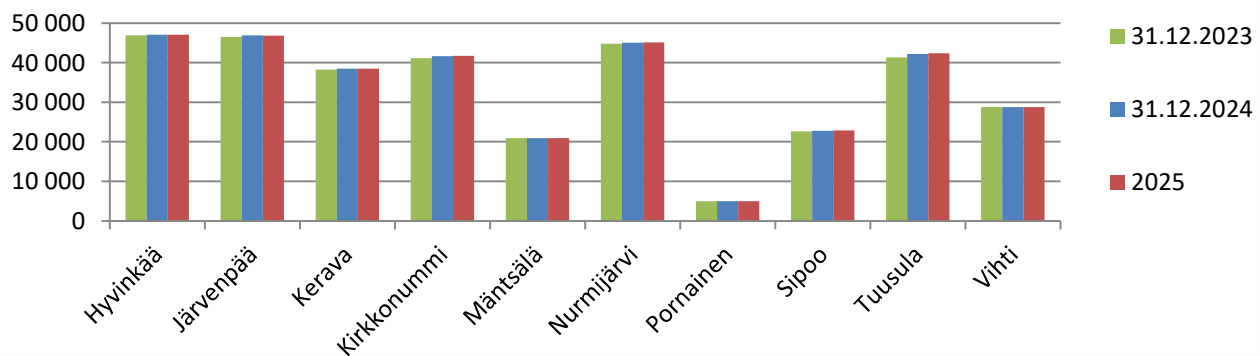

Väestönmuutosten ennakkotiedot tapahtumakuukauden mukaan kunnittain 2025

	31.12.2023	31.12.2024	Syntyneiden enemmyys	Kuntien välinen nettomuutto	Netto- maahan- muutto	korjaus	Väestön- lisäys	muutos-%	2025
Hyvinkää	46 901	47 047	-29	1	38	-12	-2	0,0	47 045
Järvenpää	46 490	46 866	11	-52	35	2	-4	0,0	46 862
Kerava	38 211	38 476	-3	19	6	-12	10	0,0	38 486
Kirkkonummi	41 154	41 660	-6	37	22	-8	45	0,1	41 705
Mäntsälä	20 957	20 933	-8	10	9	0	11	0,1	20 944
Nurmijärvi	44 785	45 026	10	70	16	30	126	0,3	45 152
Pornainen	4 973	4 957	-4	-2	0	3	-3	-0,1	4 954
Sipoo	22 595	22 823	-5	42	4	4	45	0,2	22 868
Tuusula	41 338	42 238	11	90	2	-7	96	0,2	42 334
Vihti	28 811	28 806	-28	-15	6	1	-36	-0,1	28 770

Väestönlisäys (hlöä) vuonna 2025

Muutosprosentti vuonna 2025

Väestömäärä vuosina 2023, 2024 ja 2025

	Hyvinkää	Järvenpää	Kerava	Kirkko- nummi	Mäntsälä	Nurmijärvi	Pornainen	Sipoo	Tuusula	Vihti
Elävänä syntyneet	60	66	61	49	24	61	8	30	55	30
Kuolleet	89	55	64	55	32	51	12	35	44	58
Luonnollinen väestönlisäys	-29	11	-3	-6	-8	10	-4	-5	11	-28
Kuntien välinen tulomuutto	332	417	465	447	166	408	46	266	497	219
Kuntien välinen lähtömuutto	331	469	446	410	156	338	48	224	407	234
Kuntien välinen nettomuutto	1	-52	19	37	10	70	-2	42	90	-15
Kunnan sisäinen muutto	688	693	548	480	169	517	26	206	501	371
Maahanmuutto Suomeen	50	41	27	43	12	33	0	14	20	10
Maahanmuutto Suomeen Pohjoismaista	3	1	4	2	0	3	0	1	3	0
Maahanmuutto Suomeen EU-maista	5	9	15	8	1	9	0	2	8	2
Maastamuutto Suomesta	12	6	21	21	3	17	0	10	18	4
Maastamuutto Suomesta Pohjoismaihin	1	3	3	0	0	7	0	0	1	0
Maastamuutto Suomesta EU-maihin	11	4	10	14	2	14	0	8	10	3
Nettomaahanmuutto	38	35	6	22	9	16	0	4	2	6
Kokonaisnettomuutto	39	-17	25	59	19	86	-2	46	92	-9
Solmitut avioliitot	17	15	16	13	4	14	1	11	16	15
Avioerot	14	20	15	10	7	12	3	4	13	12
Väestönlisäys	10	-6	22	53	11	96	-6	41	103	-37
Väkiluvun korjaus	-12	2	-12	-8	0	30	3	4	-7	1
Kokonaismuutos	-2	-4	10	45	11	126	-3	45	96	-36
Väkiluku	47045	46862	38486	41705	20944	45152	4954	22868	42334	28770